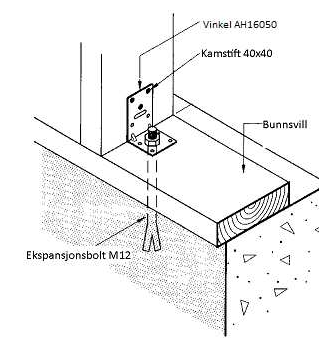

Rev. 16.05.2017/OKØ
 - Bod
 - Parapet

Tegning: Snitt	Målestokk: A3-1:50	Rev.: 16.05.2017 Dato: 12.05.2017
Prosjekt: Tiltakshaver Adresse:		
Kontakt: Tegn/konst:		

© Tegningene er omfattet av åndsverklovens bestemmelser og er vernet åndsverk i henhold til åndsverkloves paragraf 1. Uten særskilt avtale med Vertex Systems AS er enhver eksemplarfremstilling og tilgjengeliggjøring, i opprinnelig eller endret skikkelse, ulovlig utnyttelse.