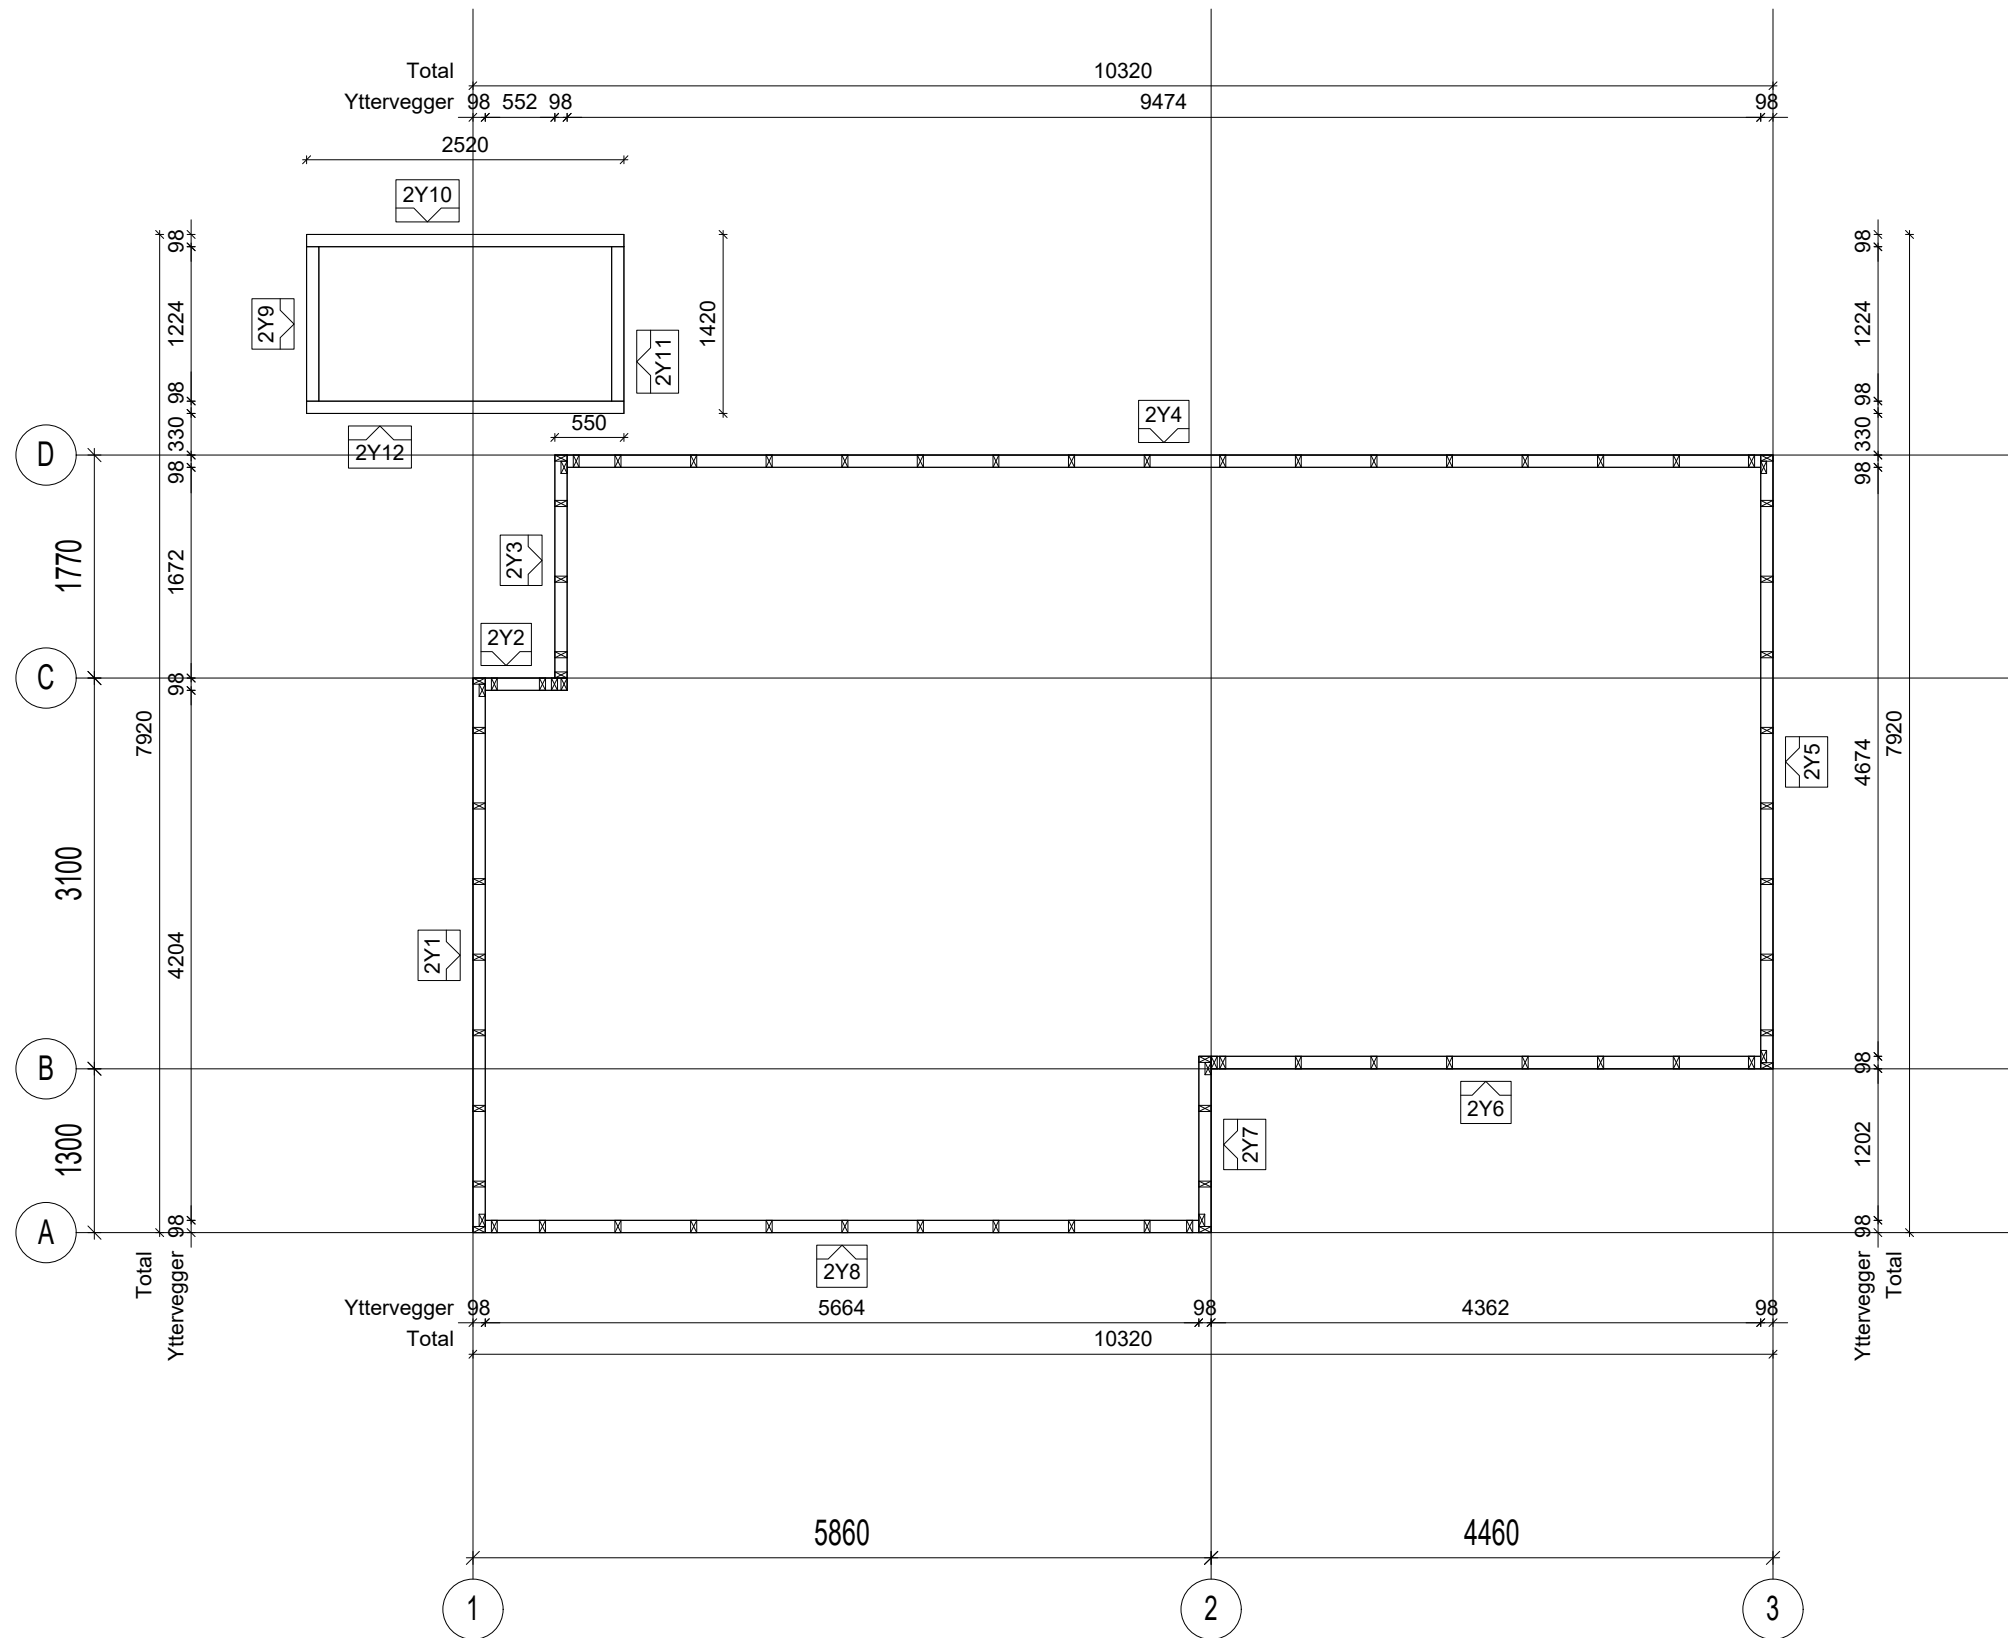

Tegning: Parapet	Målestokk: A3-1:60	Rev.: 16.05.2017
Prosjekt:		Dato: 12.05.2017
Tiltakshaver:		
Adresse:		
Kontakt:		
Tegn/konst:		

© Tegningene er omfattet av åndsverklovens bestemmelser og er vernet åndsverk i henhold til åndsverkloves paragraf 1. Uten særskilt avtale med Vertex Systems AS er enhver eksemplarfremstilling og tilgjengeliggjøring, i opprinnelig eller endret skikkelse, ulovlig utnyttelse.