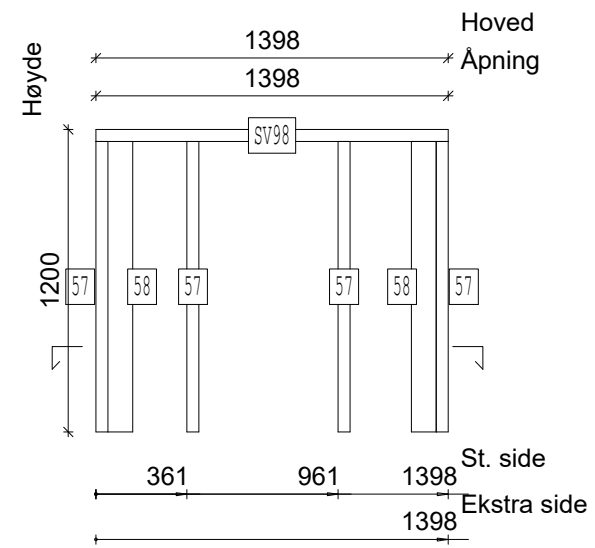

KAPPELISTE				
LABEL	ANT	MATERIAL	TYPE	LENGDE
57	9	48x98 C24	STENDER	1152
58	2	48x98 C24	STENDER	1152

☒ ☒ ☒ ☒

SVILLER				
LABEL	ANT	MATERIAL	TYPE	LENGDE
SV92	1	48x98 C16	TOPPSVILL	650

KAPPELISTE				
LABEL	ANT	MATERIAL	TYPE	LENGDE
57	4	48x98 C24	STENDER	1152

SVILLER				
LABEL	ANT	MATERIAL	TYPE	LENGDE
SV94	1	48x98 C16	TOPPSVILL	1770

KAPPELISTE				
LABEL	ANT	MATERIAL	TYPE	LENGDE
61	5	48x98 C24	STENDER	582
62	1	48x98 C24	STENDER	582

SVILLER				
LABEL	ANT	MATERIAL	TYPE	LENGDE
SV95	1	48x98 C16	TOPPSVILL	4724
SV96	1	48x98 C16	TOPPSVILL	4750

KAPPELISTE				
LABEL	ANT	MATERIAL	TYPE	LENGDE
61	17	48x98 C24	STENDER	582

SVILLER				
LABEL	ANT	MATERIAL	TYPE	LENGDE
SV99	1	48x98 C16	TOPPSVILL	620
SV102	1	48x98 C16	TOPPSVILL	4250

KAPPELISTE				
LABEL	ANT	MATERIAL	TYPE	LENGDE
61	10	48x98 C24	STENDER	582
62	2	48x98 C24	STENDER	582

SVILLER				
LABEL	ANT	MATERIAL	TYPE	LENGDE
SV97	1	48x98 C16	TOPPSVILL	4362

KAPPELISTE				
LABEL	ANT	MATERIAL	TYPE	LENGDE
61	9	48x98 C24	STENDER	582

SVILLER				
LABEL	ANT	MATERIAL	TYPE	LENGDE
SV98	1	48x98 C16	TOPPSVILL	1398