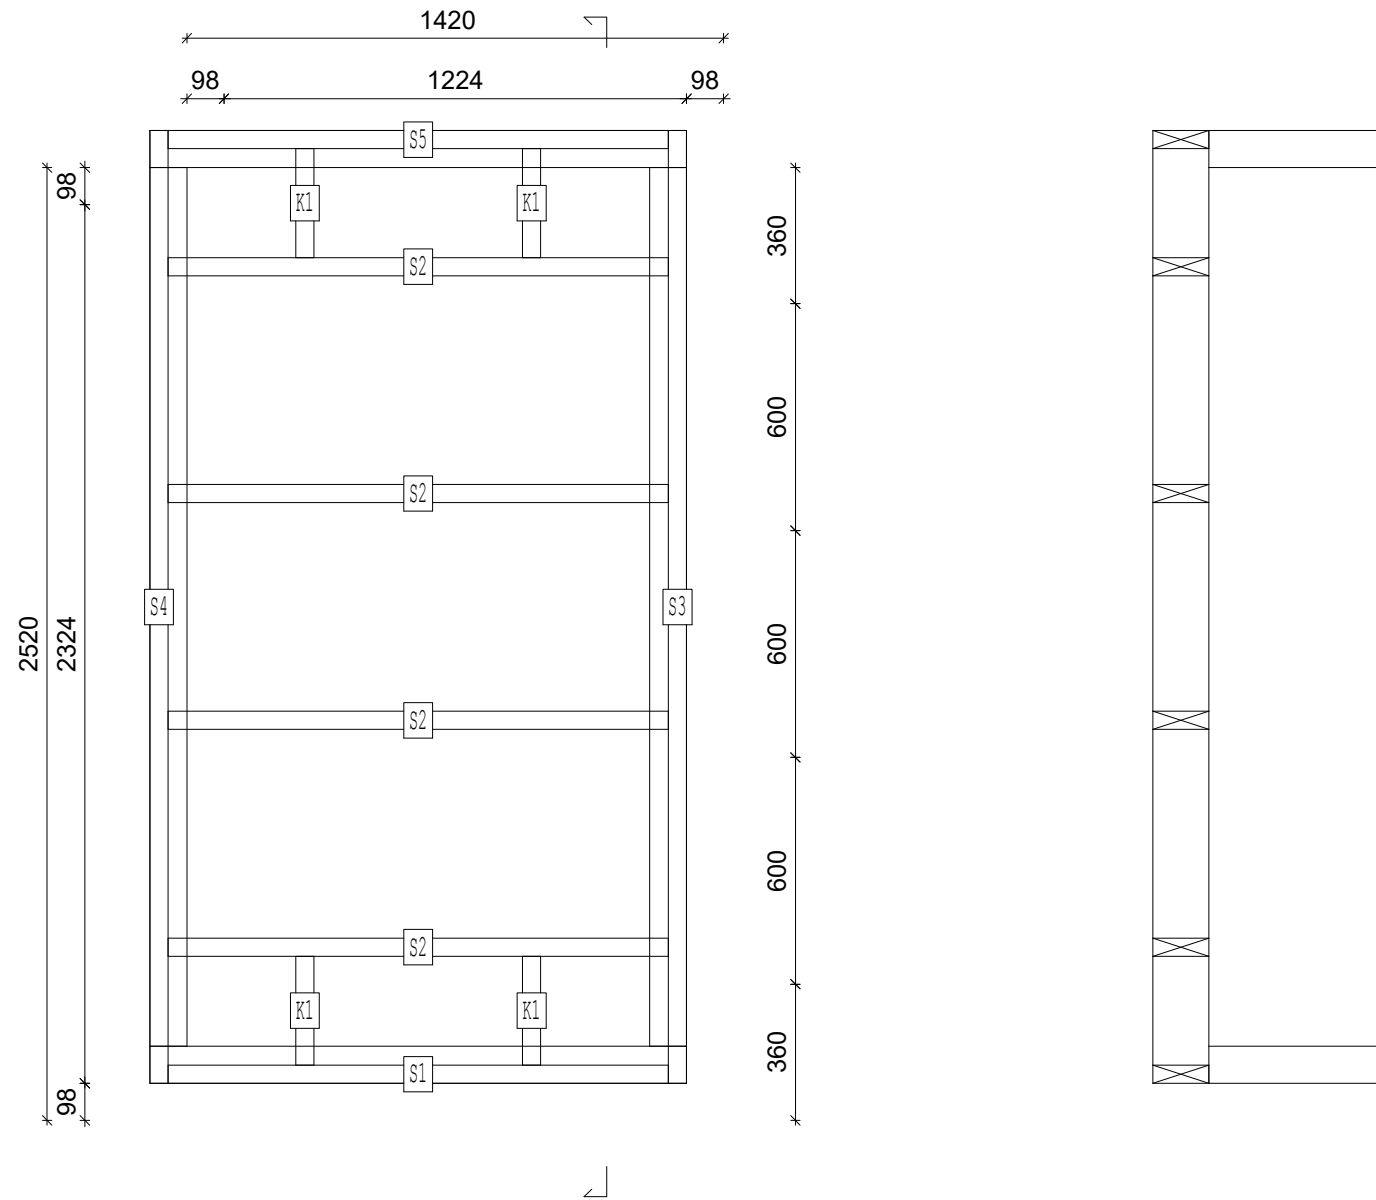

JOIST SCHEDULE					
LABEL	QTY	MATERIAL	GRADE	DESCRIPTION	LENGTH
K1	4	48x148 C24	C24	KUBBING	288
S1	1	48x148 C24	C24	KANTBJELKE	1324
S2	4	48x148 C24	C24	SPERRE	1324
S3	1	48x148 C24	C24	KANTBJELKE	2520
S4	1	48x148 C24	C24	KANTBJELKE	2520
S5	1	48x148 C24	C24	KANTBJELKE	1324

Tegning: TAK1 (Antall: 1)	Målestokk: A3-1:20	Rev.: 16.05.2017 Dato: 12.05.2017
Prosjekt: Tiltakshaver: Adresse:		
Kontakt: Tegn/konst:		

© Tegningene er omfattet av åndsverklovens bestemmelser og er vernet åndsverk i henhold til åndsverkloves paragraf 1. Uten særskilt avtale med Vertex Systems AS er enhver eksemplarfremstilling og tilgjengeliggjøring, i opprinnelig eller endret skikkelse, ulovlig utnyttelse.