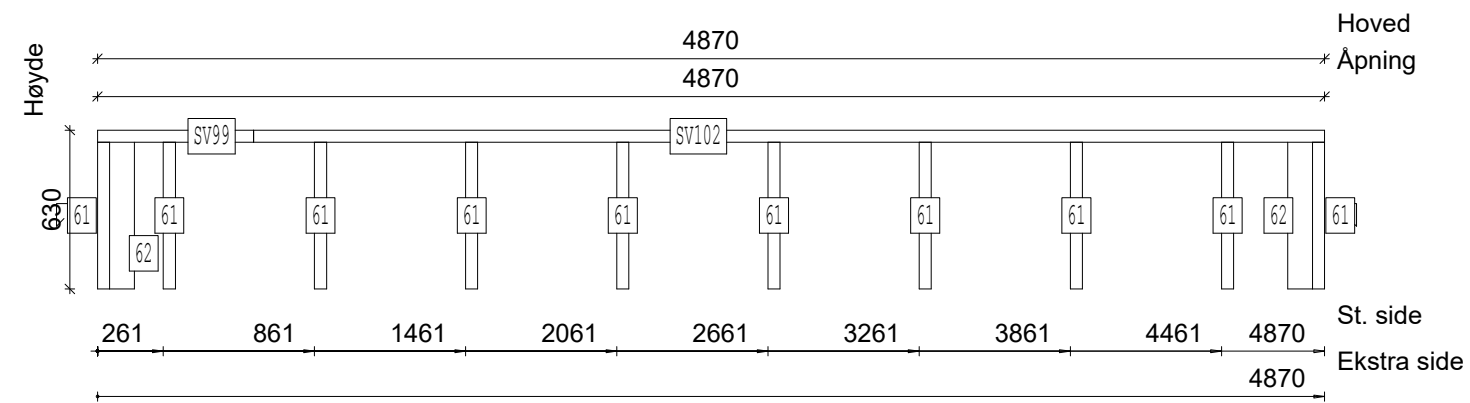

SVILLER				
LABEL	ANT	MATERIAL	TYPE	LENGDE
SV99	1	48x98 C16	TOPPSVILL	620
SV102	1	48x98 C16	TOPPSVILL	4250

KAPPELISTE				
LABEL	ANT	MATERIAL	TYPE	LENGDE
61	10	48x98 C24	STENDER	582
62	2	48x98 C24	STENDER	582