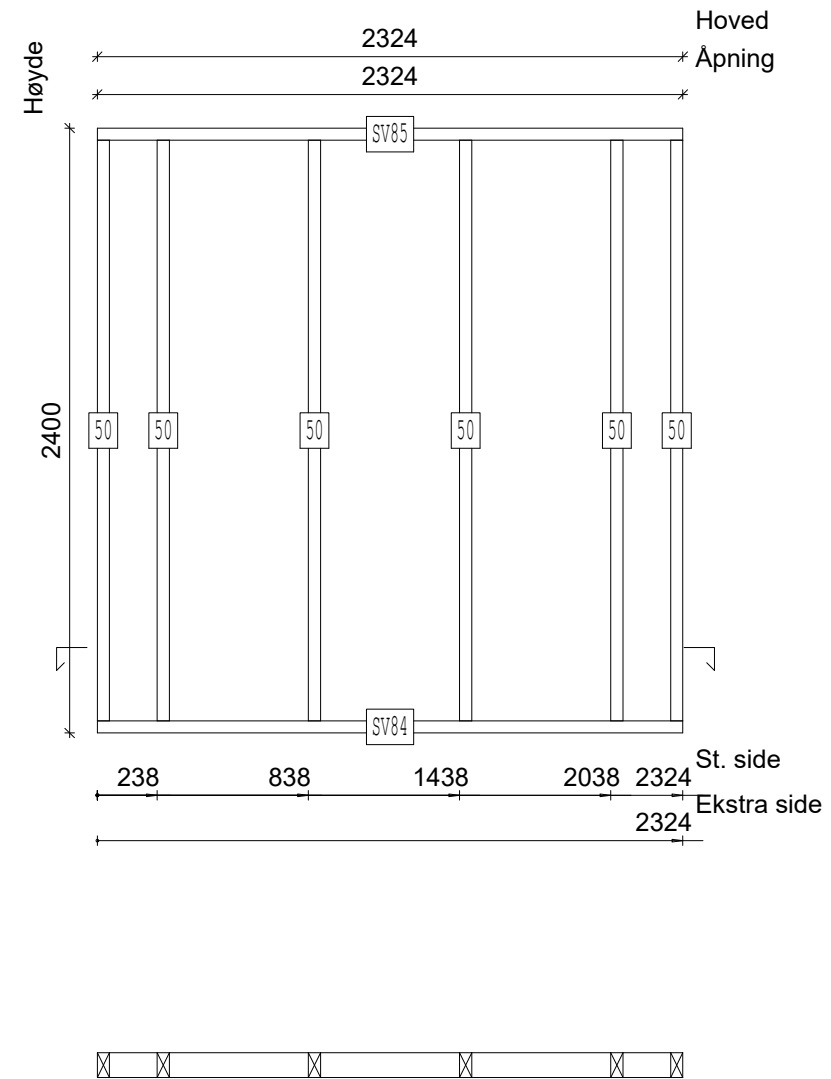

SVILLER				
LABEL	ANT	MATERIAL	TYPE	LENGDE
SV84	1	48x98 C16	BUNNSVILL	2324
SV85	1	48x98 C16	TOPPSVILL	2324

KAPPELISTE				
LABEL	ANT	MATERIAL	TYPE	LENGDE
50	6	48x98 C24	STENDER	2304