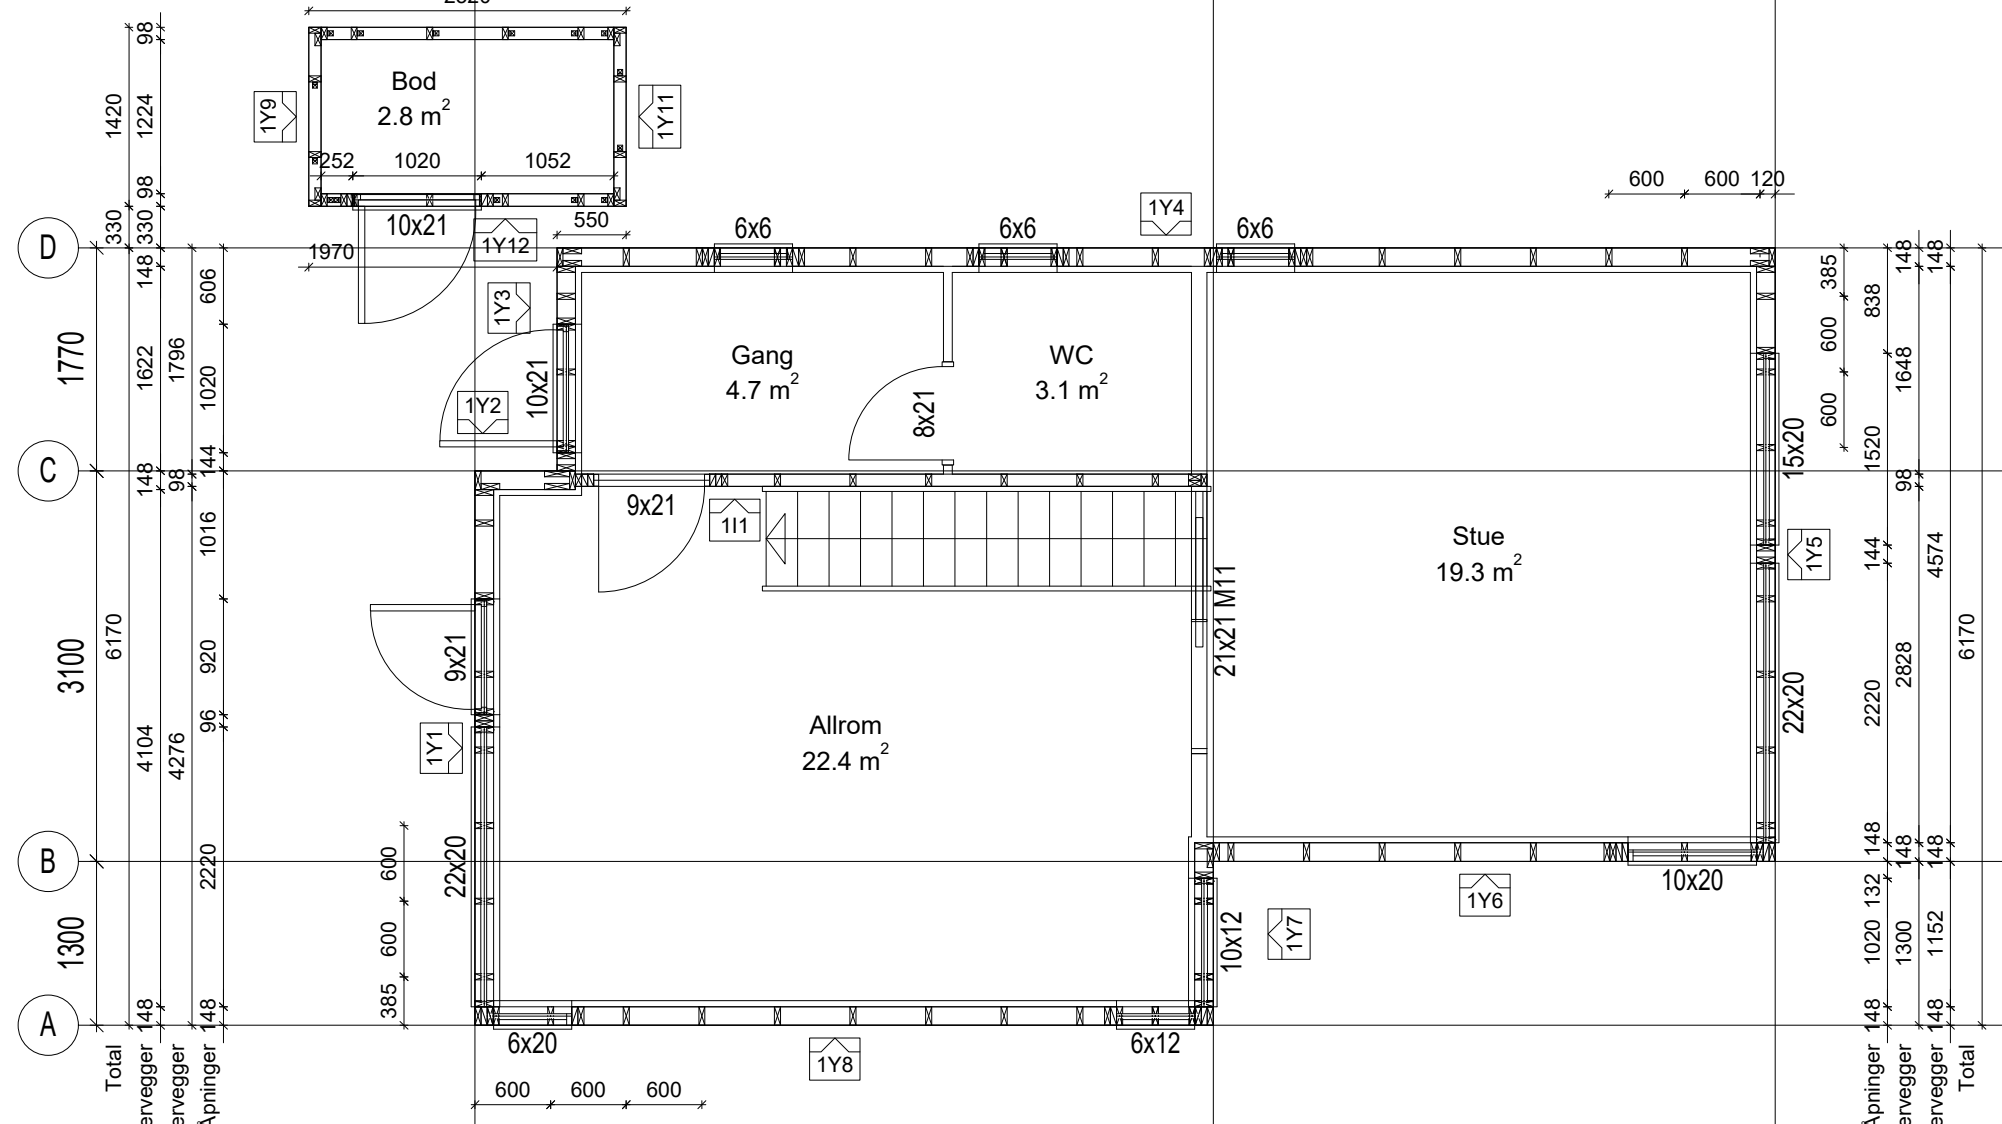

Åpninger	148	620	4324	620	148	3292	1020	148
Innervegger			5687	123	58	4460		
Yttervegger	148		5564	148		4312		148
Total					10320