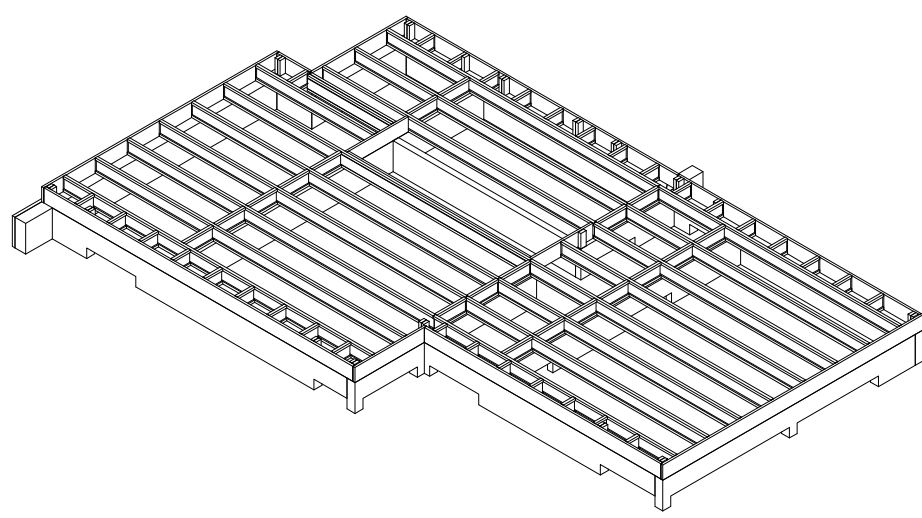

Tegning: BJK1 (Antall: 1)	Målestokk: A3-1:50	Rev.: 16.05.2017
Prosjekt:		Dato: 12.05.2017
Tiltakshaver:		
Adresse:		
Kontakt:		
Tegn/konst:		

© Tegningene er omfattet av åndsverklovens bestemmelser og er vernet åndsverk i henhold til åndsverklovens paragraf 1. Uten særskilt avtale med Vertex Systems AS er enhver eksemplarfremstilling og tilgjengeliggjøring, i opprinnelig eller endret skikkelse, ulovlig utnyttelse.

Vertex BD 3D CAD og B M programvare for byggeindustrien - www.vertex.no - Kontakt oss idag for 30 dagers prøvversjon - salg@vertex.no