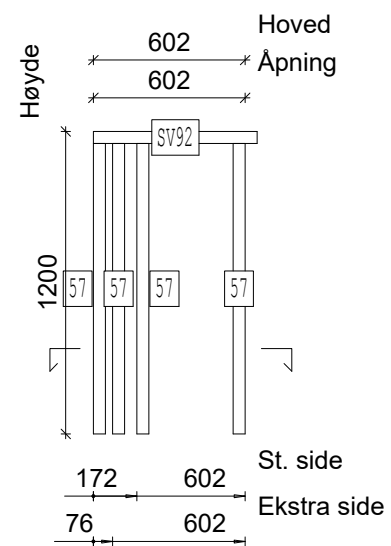

JOIST SCHEDULE					
LABEL	QTY	MATERIAL	GRADE	DESCRIPTION	LENGTH
K1	4	48x148 C24	C24	KUBBING	288
S1	1	48x148 C24	C24	KANTBJELKE	1324
S2	4	48x148 C24	C24	SPERRE	1324
S3	1	48x148 C24	C24	KANTBJELKE	2520
S4	1	48x148 C24	C24	KANTBJELKE	2520
S5	1	48x148 C24	C24	KANTBJELKE	1324

KAPPELISTE				
LABEL	ANT	MATERIAL	TYPE	LENGDE
50	4	48x98 C24	STENDER	2304
54	2	48x98 C24	STENDER	2304

SVILLER				
LABEL	ANT	MATERIAL	TYPE	LENGDE
SV80	1	48x98 C16	BUNNSVILL	2324
SV81	1	48x98 C16	TOPPSVILL	2324

KAPPELISTE				
LABEL	ANT	MATERIAL	TYPE	LENGDE
50	6	48x98 C24	STENDER	2304
51	2	48x98 C24	KRYKKE	2072
52	2	48x98 C24	STENDER	84
53	2	48x148 C24	LOSHOLT	1116

SVILLER				
LABEL	ANT	MATERIAL	TYPE	LENGDE
SV93	1	48x98 C16	TOPPSVILL	4400

KAPPELISTE				
LABEL	ANT	MATERIAL	TYPE	LENGDE
57	9	48x98 C24	STENDER	1152
58	2	48x98 C24	STENDER	1152

☒ ☒ ☒ ☒

SVILLER				
LABEL	ANT	MATERIAL	TYPE	LENGDE
SV92	1	48x98 C16	TOPPSVILL	650

KAPPELISTE				
LABEL	ANT	MATERIAL	TYPE	LENGDE
57	4	48x98 C24	STENDER	1152