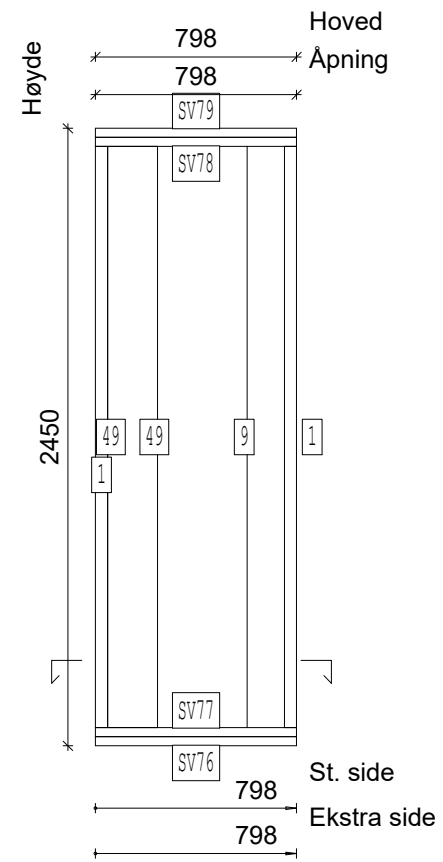

SVILLER				
LABEL	ANT	MATERIAL	TYPE	LENGDE
SV76	1	36x148 C16	BUNNSVILL	798
SV77	1	36x148 C16	BUNNSVILL	798
SV78	1	36x148 C16	TOPPSVILL	798
SV79	1	36x148 C16	TOPPSVILL	798

KAPPELISTE				
LABEL	ANT	MATERIAL	TYPE	LENGDE
1	2	48x148 C24	STENDER	2306
9	1	48x148 C24	STENDER	2306
49	2	48x198 C24	STENDER	2306