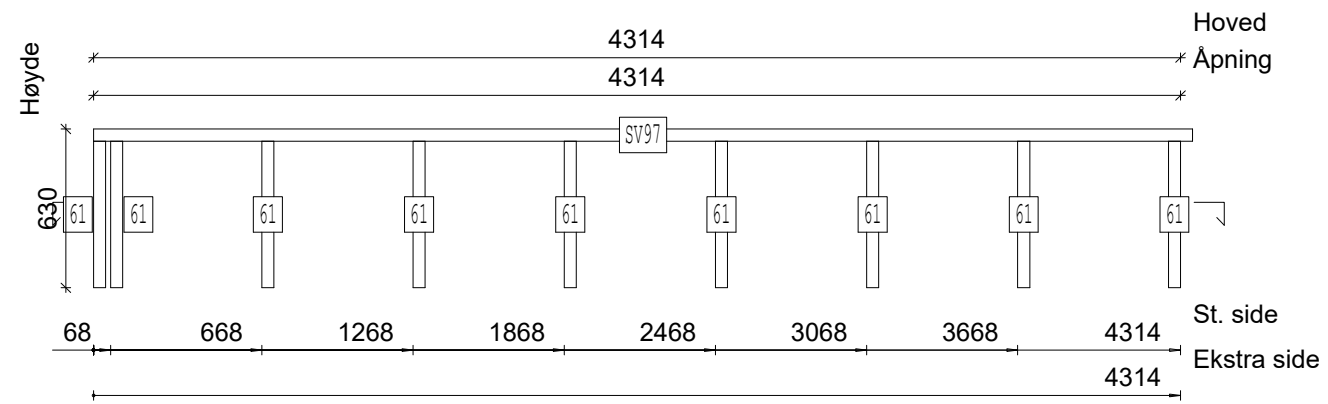

SVILLER				
LABEL	ANT	MATERIAL	TYPE	LENGDE
SV97	1	48x98 C16	TOPPSVILL	4362

KAPPELISTE				
LABEL	ANT	MATERIAL	TYPE	LENGDE
61	9	48x98 C24	STENDER	582