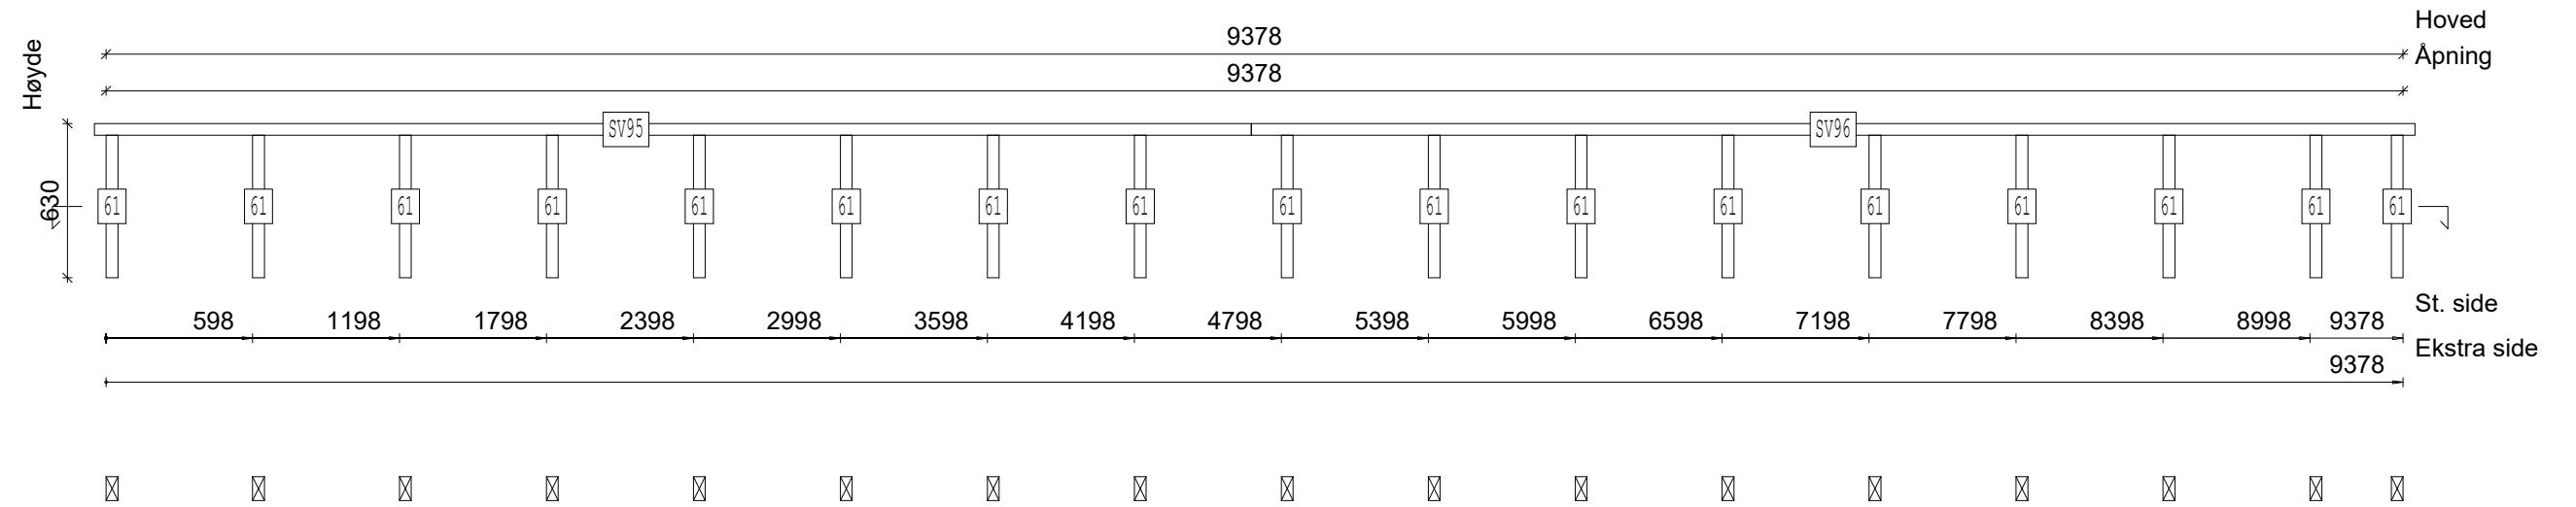

SVILLER				
LABEL	ANT	MATERIAL	TYPE	LENGDE
SV95	1	48x98 C16	TOPPSVILL	4724
SV96	1	48x98 C16	TOPPSVILL	4750

KAPPELISTE				
LABEL	ANT	MATERIAL	TYPE	LENGDE
61	17	48x98 C24	STENDER	582