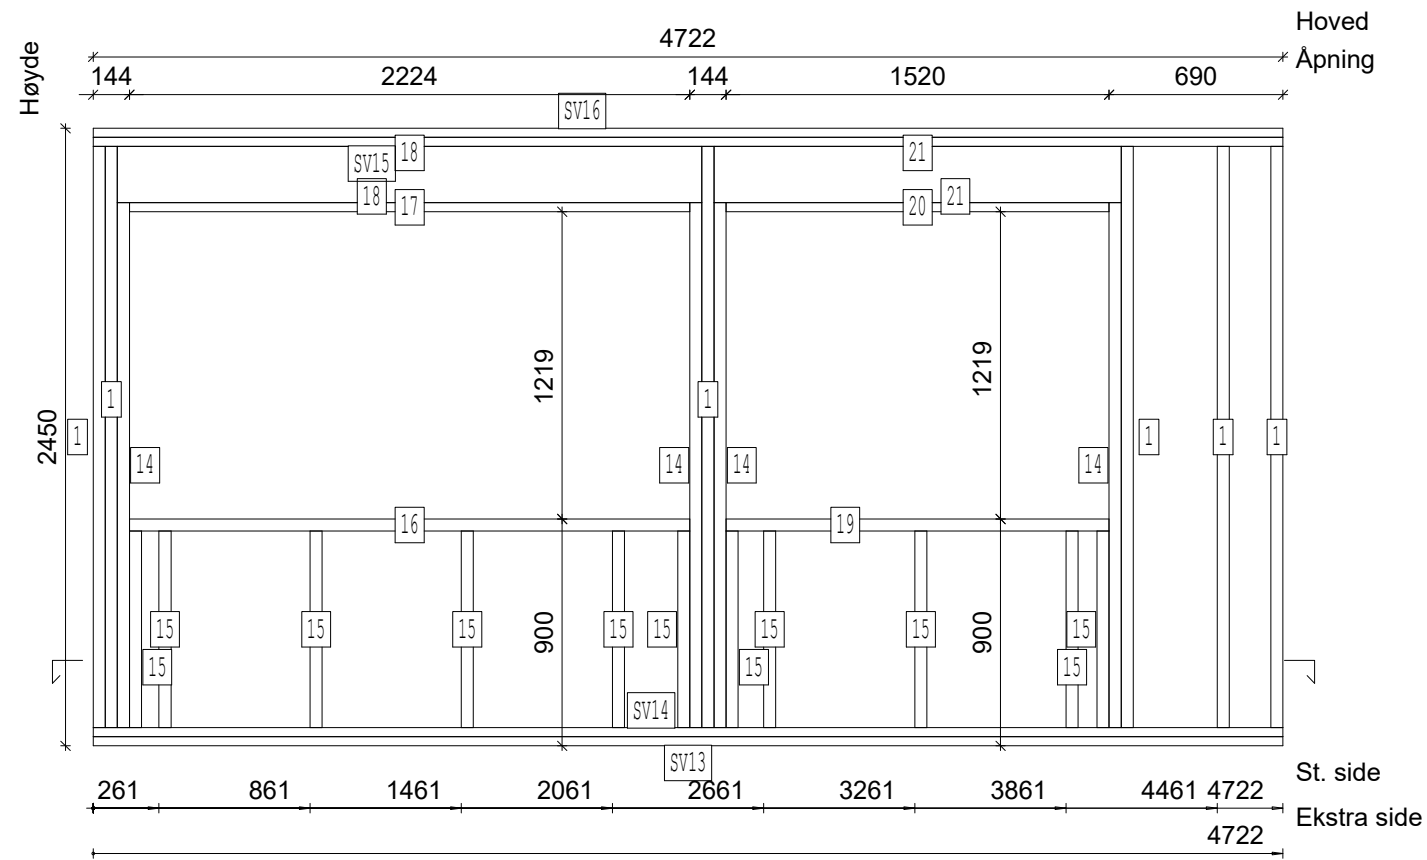

SVILLER				
LABEL	ANT	MATERIAL	TYPE	LENGDE
SV13	1	36x148 C16	BUNNSVILL	4722
SV14	1	36x148 C16	BUNNSVILL	4722
SV15	1	36x148 C16	TOPPSVILL	4722
SV16	1	36x148 C16	TOPPSVILL	4722

KAPPELISTE				
LABEL	ANT	MATERIAL	TYPE	LENGDE
1	6	48x148 C24	STENDER	2306
14	4	48x148 C24	KRYKKE	2083
15	11	48x148 C24	STENDER	780
16	1	48x148 C24	LOSHOLT	2224
17	1	36x148 C24	LOSHOLT	2224
18	2	48x223 C24	LOSHOLT	2320
19	1	48x148 C24	LOSHOLT	1520
20	1	36x148 C24	LOSHOLT	1520
21	2	48x223 C24	LOSHOLT	1616