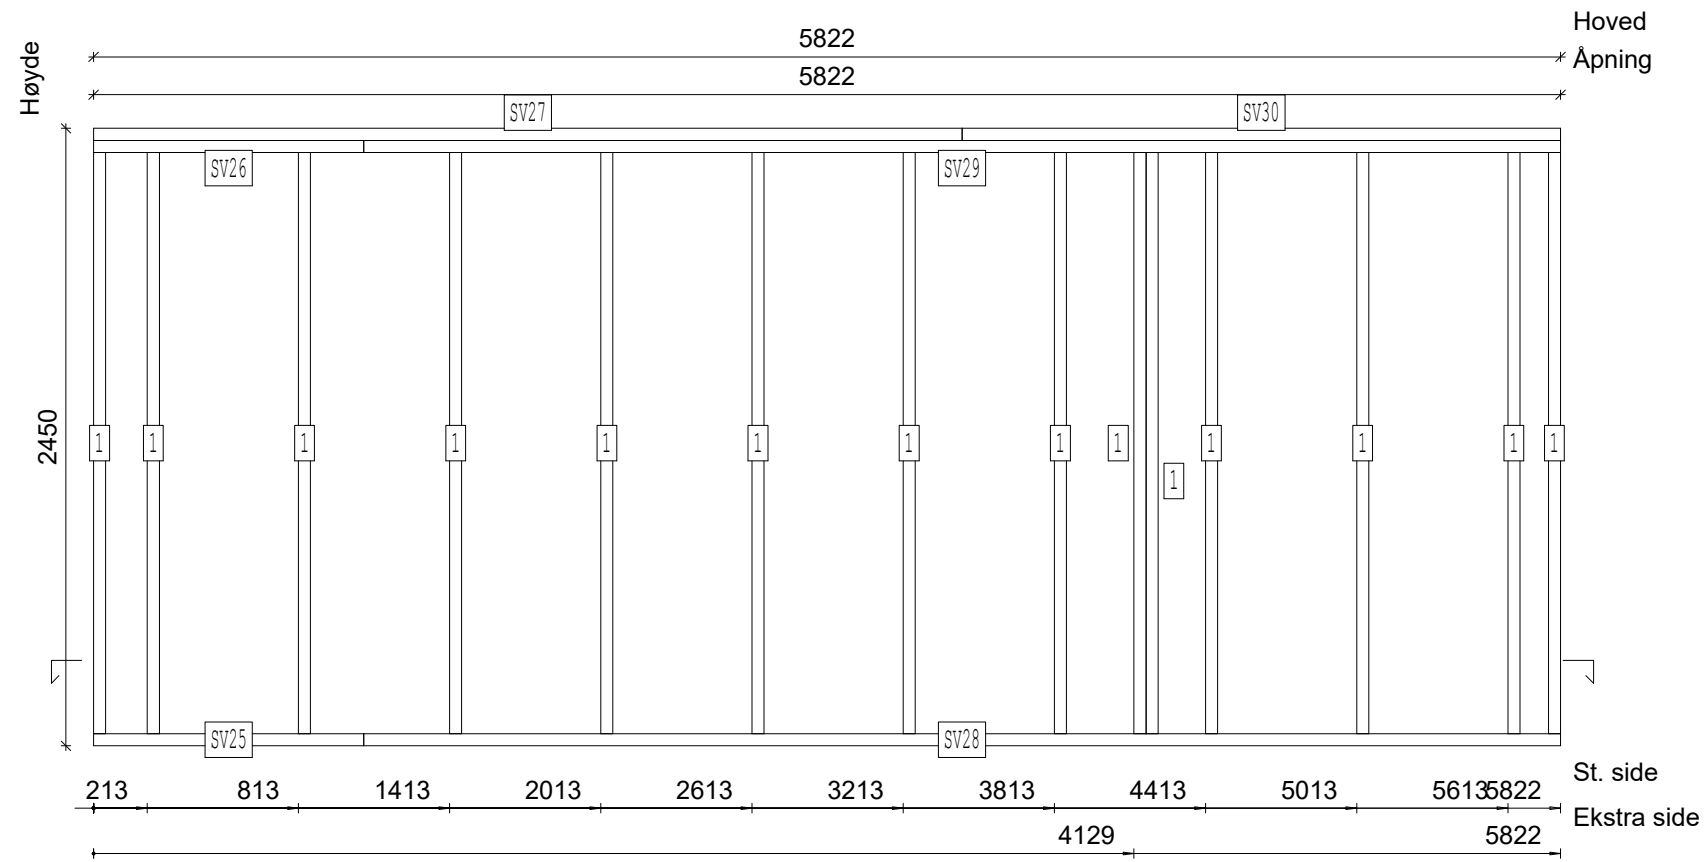

SVILLER				
LABEL	ANT	MATERIAL	TYPE	LENGDE
SV25	1	48x148 C16	BUNNSVILL	1072
SV26	1	48x148 C16	TOPPSVILL	1072
SV27	1	48x148 C16	TOPPSVILL	3447
SV28	1	48x148 C16	BUNNSVILL	4750
SV29	1	48x148 C16	TOPPSVILL	4750
SV30	1	48x148 C16	TOPPSVILL	2375

KAPPELISTE				
LABEL	ANT	MATERIAL	TYPE	LENGDE
1	14	48x148 C24	STENDER	2306