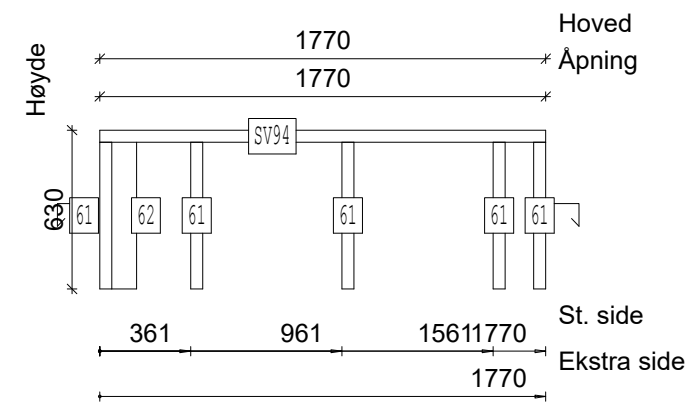

KAPPELISTE				
LABEL	ANT	MATERIAL	TYPE	LENGDE
50	4	48x98 C24	STENDER	2304
54	2	48x98 C24	STENDER	2304

SVILLER				
LABEL	ANT	MATERIAL	TYPE	LENGDE
SV80	1	48x98 C16	BUNNSVILL	2324
SV81	1	48x98 C16	TOPPSVILL	2324

KAPPELISTE				
LABEL	ANT	MATERIAL	TYPE	LENGDE
50	6	48x98 C24	STENDER	2304
51	2	48x98 C24	KRYKKE	2072
52	2	48x98 C24	STENDER	84
53	2	48x148 C24	LOSHOLT	1116

SVILLER				
LABEL	ANT	MATERIAL	TYPE	LENGDE
SV93	1	48x98 C16	TOPPSVILL	4400

KAPPELISTE				
LABEL	ANT	MATERIAL	TYPE	LENGDE
57	9	48x98 C24	STENDER	1152
58	2	48x98 C24	STENDER	1152

☒ ☒ ☒ ☒

SVILLER				
LABEL	ANT	MATERIAL	TYPE	LENGDE
SV92	1	48x98 C16	TOPPSVILL	650

KAPPELISTE				
LABEL	ANT	MATERIAL	TYPE	LENGDE
57	4	48x98 C24	STENDER	1152