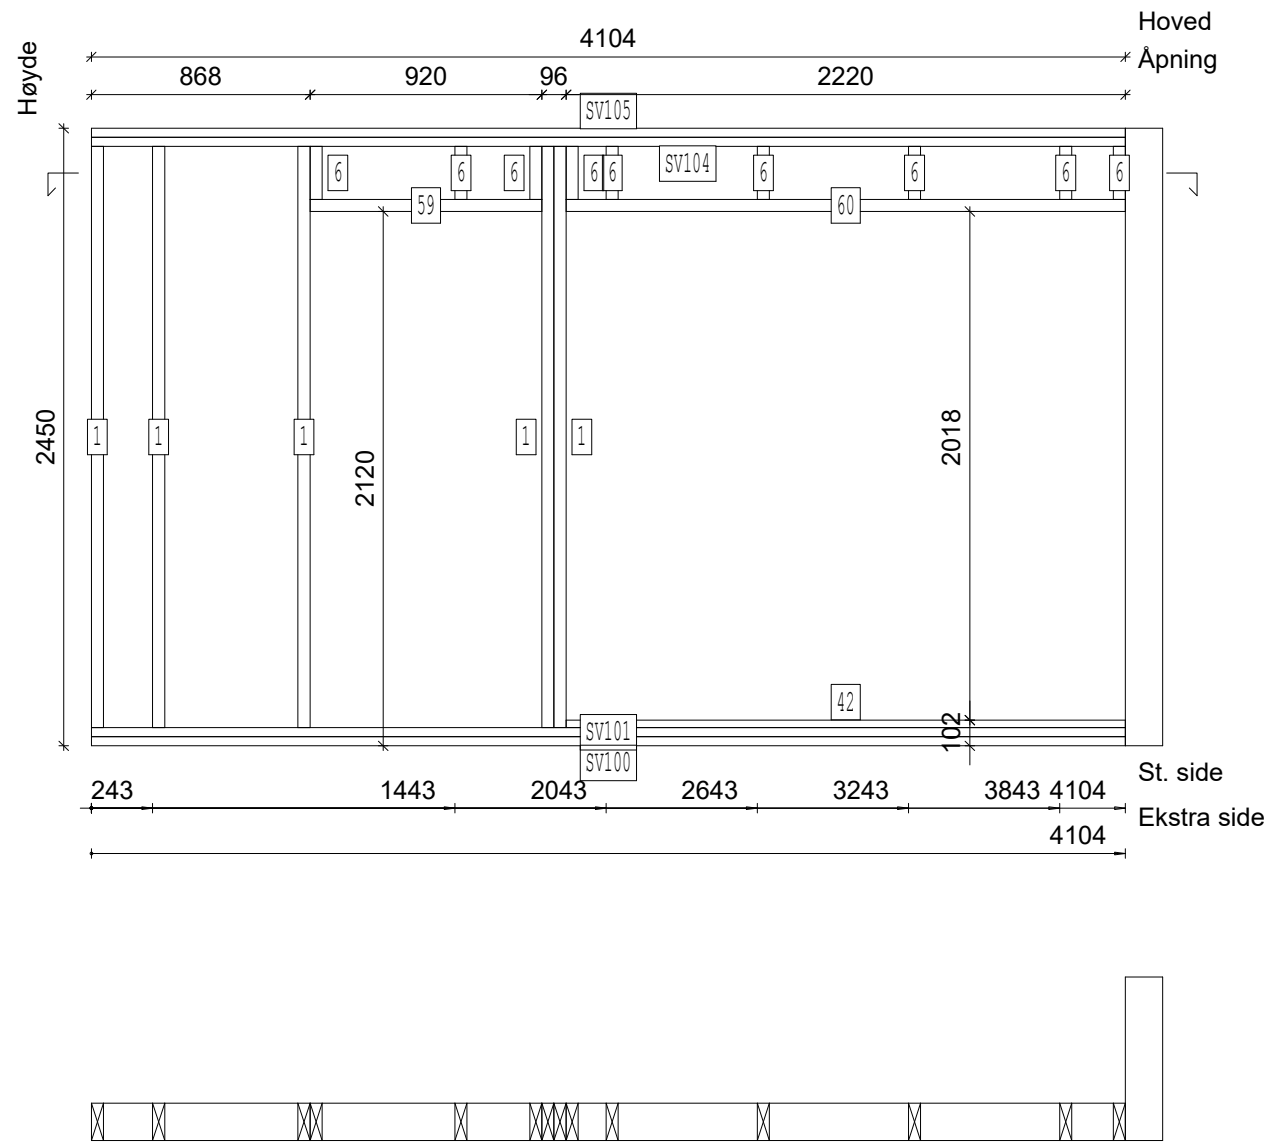

SVILLER				
LABEL	ANT	MATERIAL	TYPE	LENGDE
SV100	1	36x148 C16	BUNNSVILL	4104
SV101	1	36x148 C16	BUNNSVILL	4104
SV104	1	36x148 C16	TOPPSVILL	4104
SV105	1	36x148 C16	TOPPSVILL	4104

KAPPELISTE				
LABEL	ANT	MATERIAL	TYPE	LENGDE
1	5	48x148 C24	STENDER	2306
6	9	48x148 C24	STENDER	210
42	1	30x148 C24	LOSHOLT	2220
59	1	48x148 C24	LOSHOLT	920
60	1	48x148 C24	LOSHOLT	2220