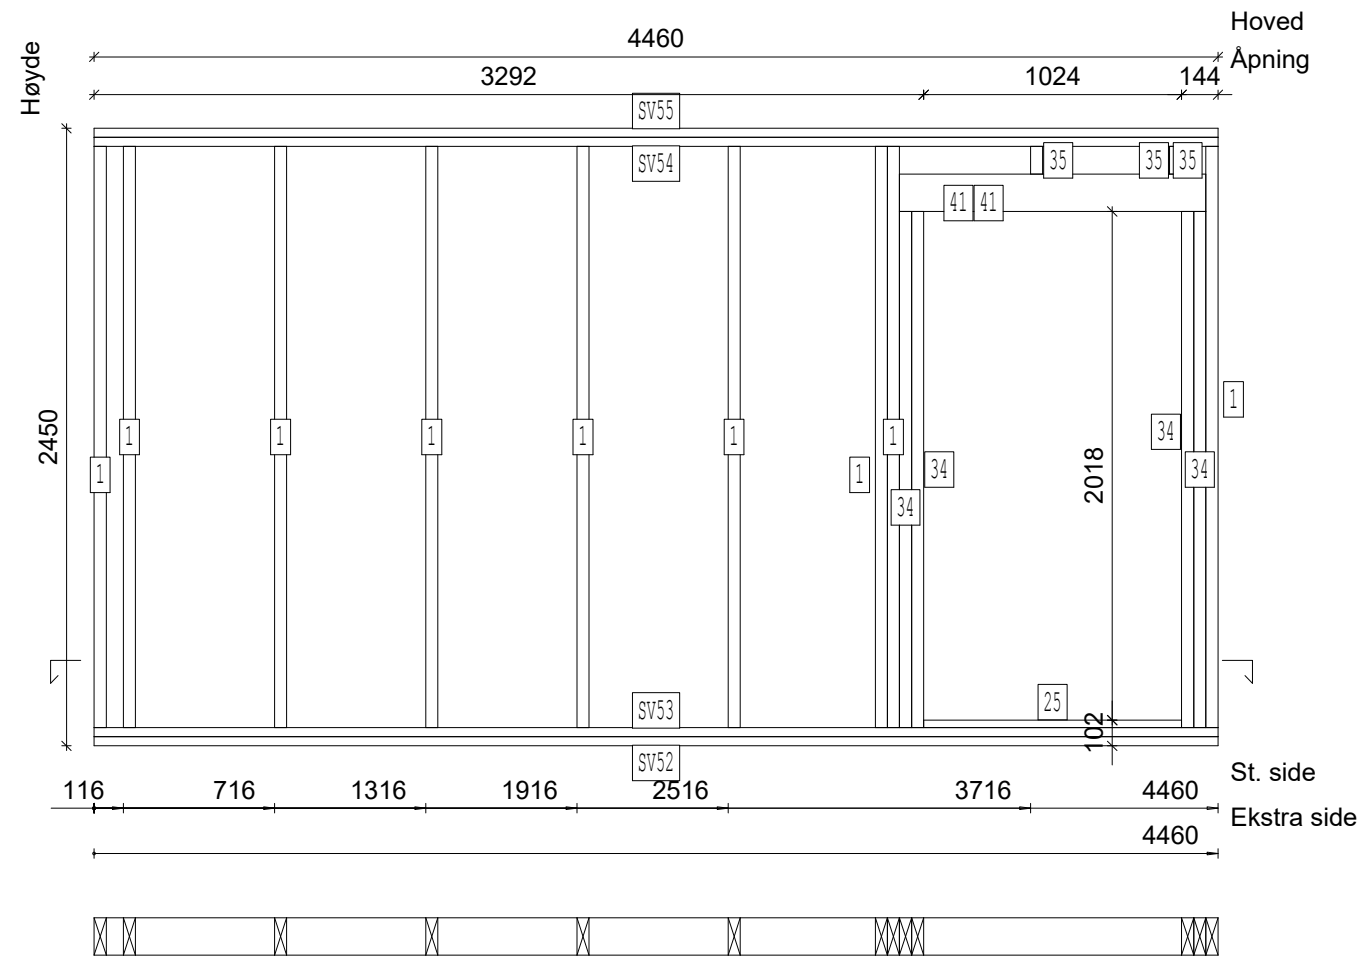

SVILLER				
LABEL	ANT	MATERIAL	TYPE	LENGDE
SV52	1	36x148 C16	BUNNSVILL	4460
SV53	1	36x148 C16	BUNNSVILL	4460
SV54	1	36x148 C16	TOPPSVILL	4460
SV55	1	36x148 C16	TOPPSVILL	4460

KAPPELISTE				
LABEL	ANT	MATERIAL	TYPE	LENGDE
1	9	48x148 C24	STENDER	2306
25	1	30x148 C24	LOSHOLT	1024
34	4	48x148 C24	KRYKKE	2048
35	3	48x148 C24	STENDER	110
41	2	48x148 C24	LOSHOLT	1216