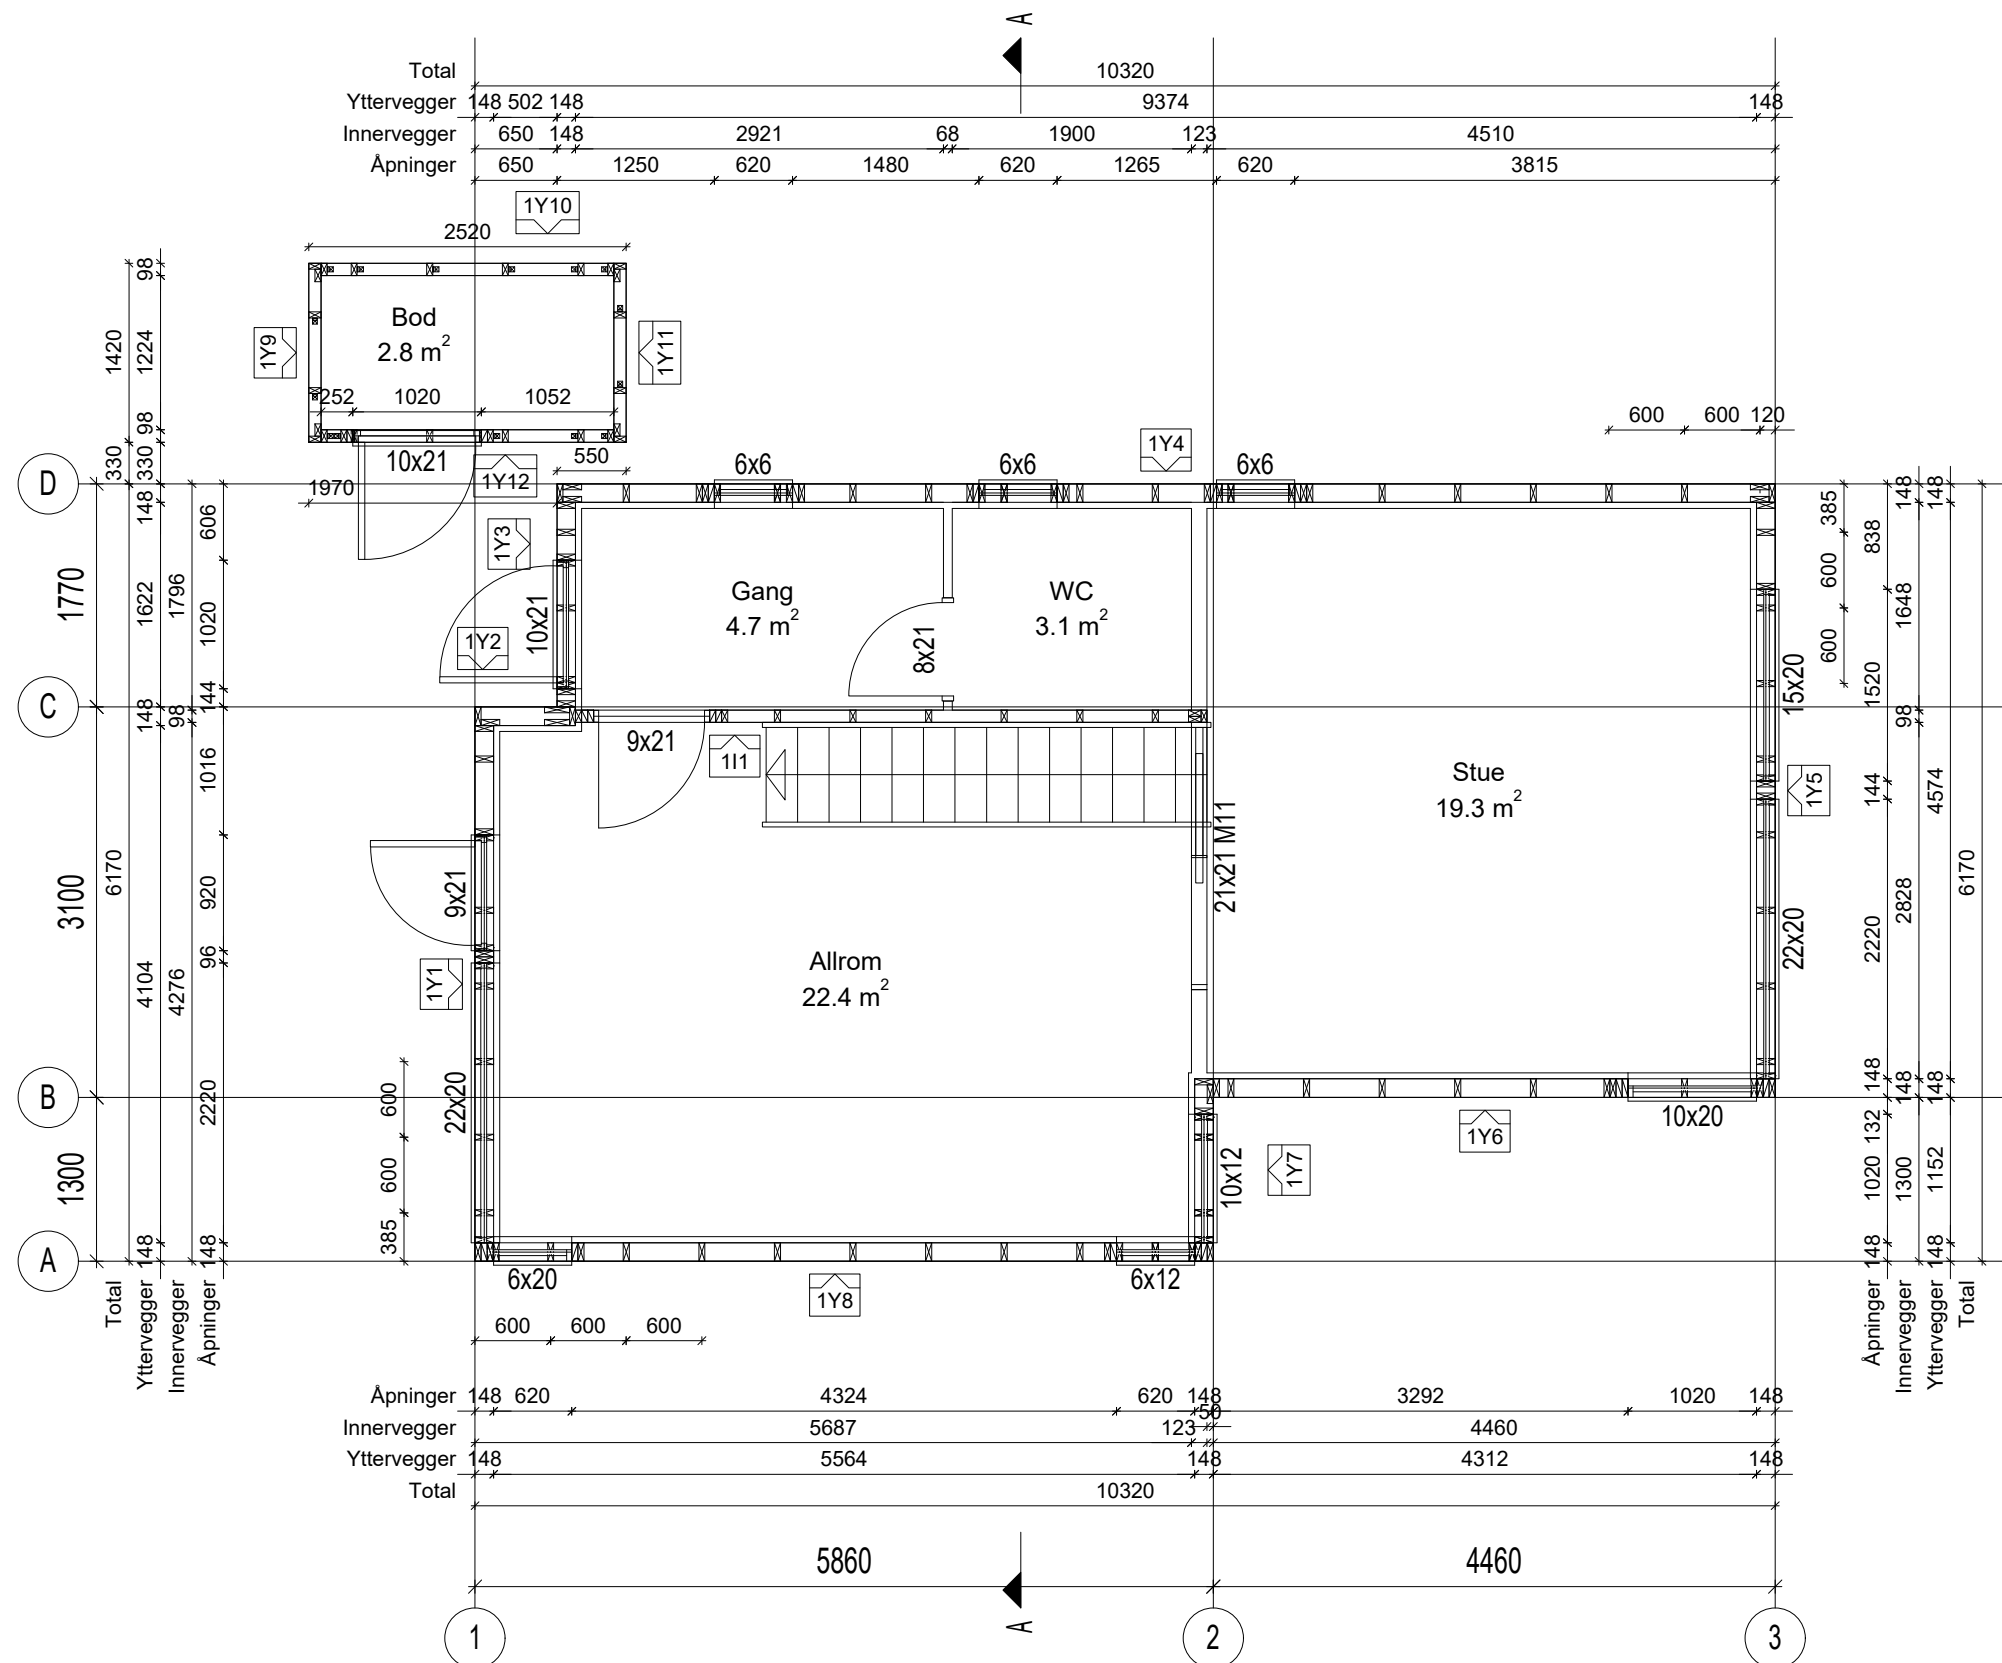

Total	10320					
Yttervegger	148	502	148	9374	148	
Innervegger	650	148	2921	68	1900	123
Åpninger	650	1250	620	1480	620	1265
						620
						3815