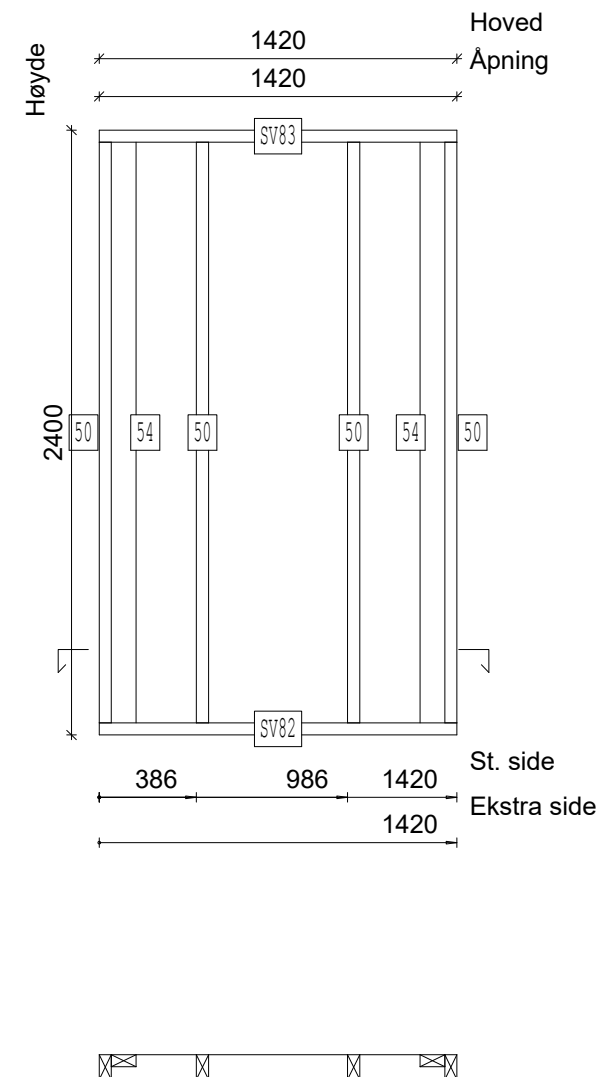

SVILLER				
LABEL	ANT	MATERIAL	TYPE	LENGDE
SV82	1	48x98 C16	BUNNSVILL	1420
SV83	1	48x98 C16	TOPPSVILL	1420

KAPPELISTE				
LABEL	ANT	MATERIAL	TYPE	LENGDE
50	4	48x98 C24	STENDER	2304
54	2	48x98 C24	STENDER	2304