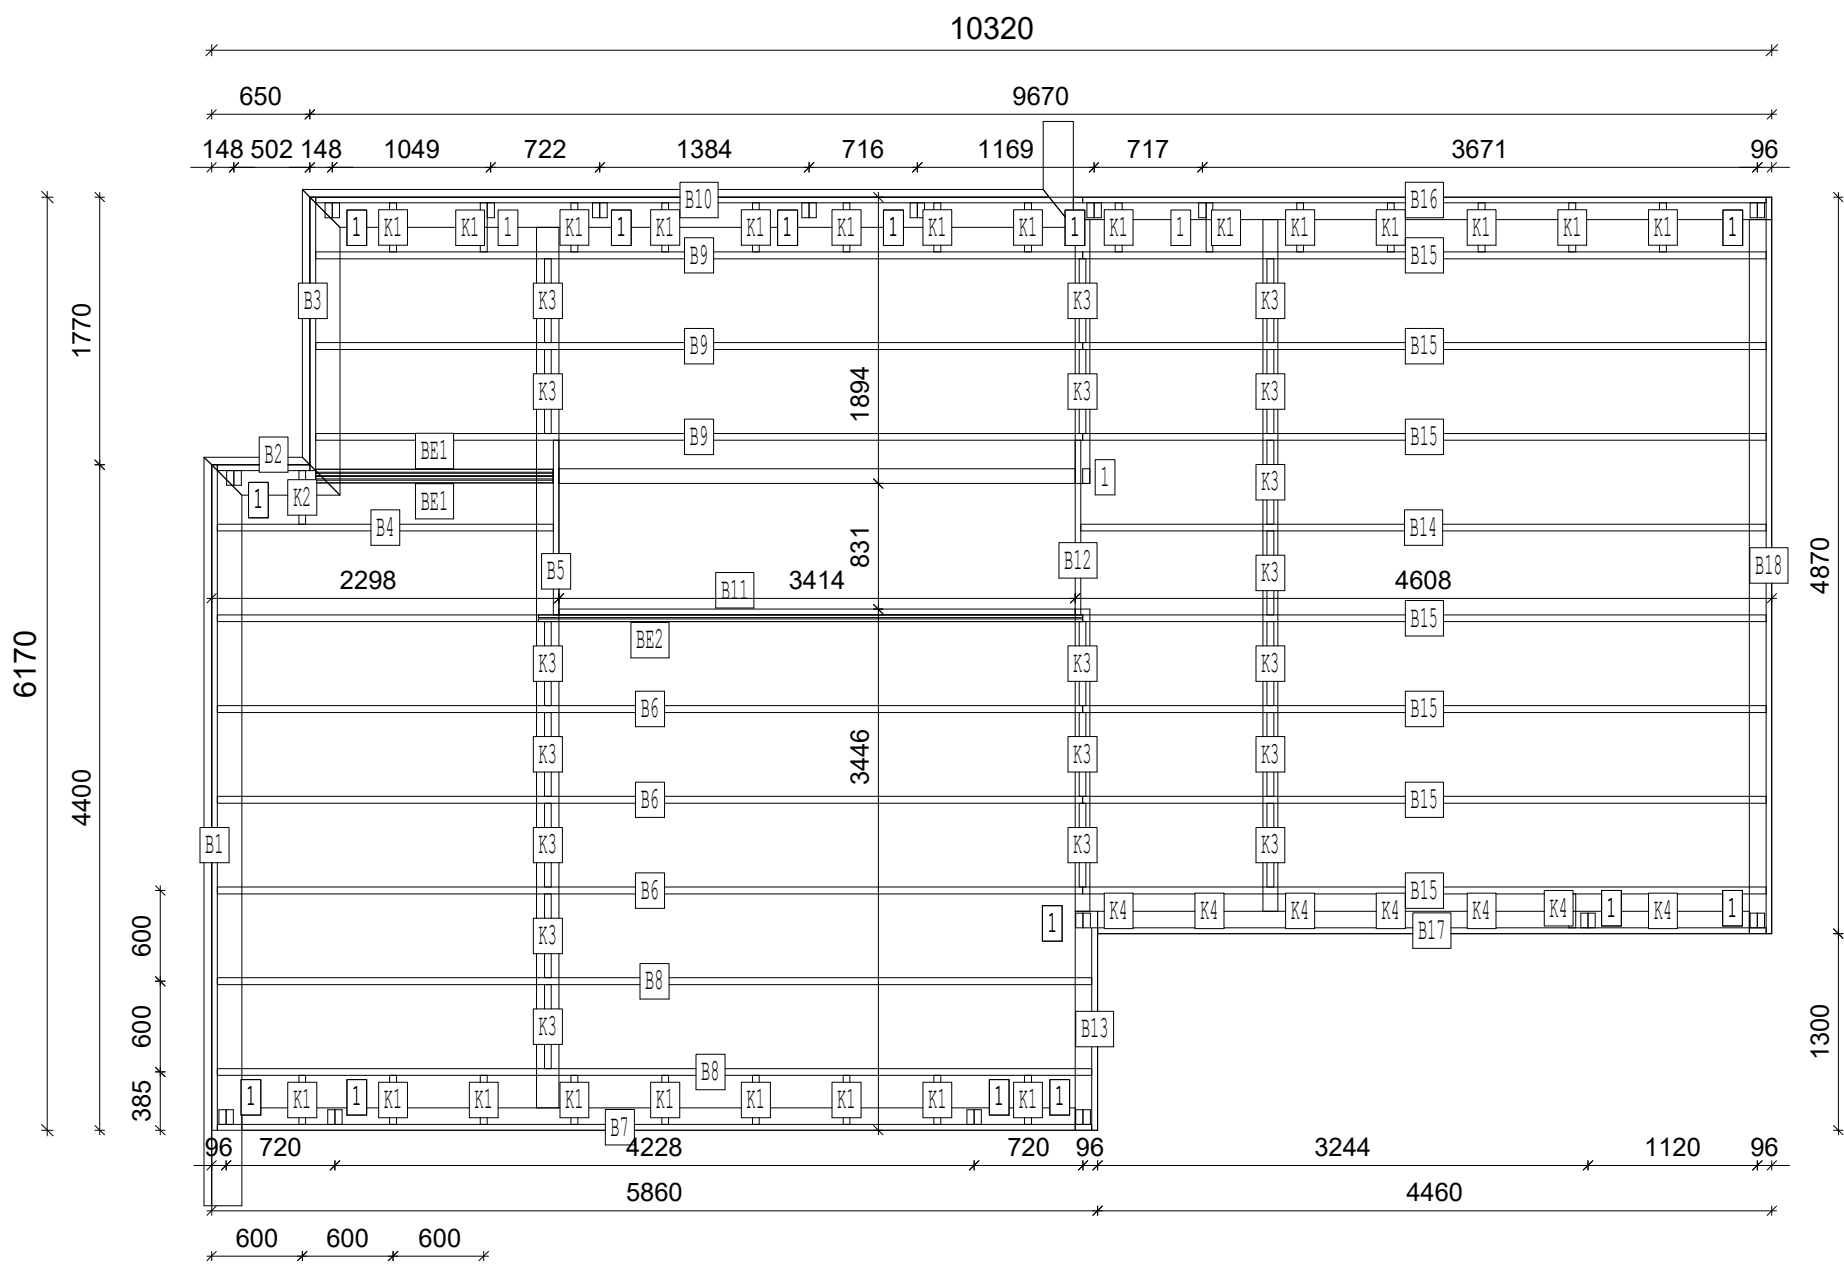

JOIST SCHEDULE					
LABEL	QTY	MATERIAL	GRADE	DESCRIPTION	LENGTH
1	31	48x98 C24	C24	KUBBING	250
B1	1	GL-38x245-SBJK	GL28c	KANTBJELKE	4400
B2	1	GL-38x245-SBJK	GL28c	KANTBJELKE	612
B3	1	GL-38x245-SBJK	GL28c	KANTBJELKE	1808
B4	1	IB-SJ45x250	IBHB	BJELKE	2222
B5	1	GL-38x245-SBJK	GL28c	KRAVEL	1155
B6	3	IB-SJ45x250	IBHB	BJELKE	5723
B7	1	GL-38x245-SBJK	GL28c	KANTBJELKE	5784
B8	2	IB-SJ45x250	IBHB	BJELKE	5784
B9	3	IB-SJ45x250	IBHB	BJELKE	5073
B10	1	GL-38x245-SBJK	GL28c	KANTBJELKE	5073
B11	1	GL-38x245-SBJK	GL28c	KRAVEL	3414
B12	1	GL-38x245-SBJK	GL28c	KRAVEL	1155
B13	1	GL-38x245-SBJK	GL28c	KANTBJELKE	1338
B14	1	IB-SJ45x250	IBHB	BJELKE	4532
B15	7	IB-SJ45x250	IBHB	BJELKE	4521
B16	1	GL-38x245-SBJK	GL28c	KANTBJELKE	4521
B17	1	GL-38x245-SBJK	GL28c	KANTBJELKE	4422
B18	1	GL-38x245-SBJK	GL28c	KANTBJELKE	4870
K1	24	IB-SJ45x250	IBHB	KUBBING	325
K2	1	IB-SJ45x250	IBHB	KUBBING	355
K3	19	IB-SJ45x250	IBHB	KUBBING	555
K4	7	IB-SJ45x250	IBHB	KUBBING	225

BEAM SCHEDULE			
LBL	QTY	DESCRIPTION	LENGTH
BE1	2	BJELKELEMENT	1570
BE2	1	BJELKELEMENT	5723