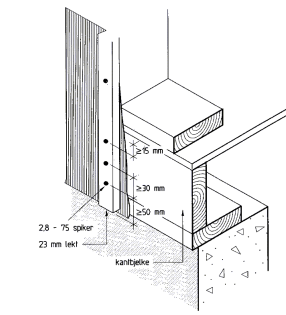

Vegger forankres til bjelkelag med utvendige lektler.

Tegning: Plan 1. etg.	Målestokk: A3-1:60	Rev.: 16.05.2017
Prosjekt:		Dato: 12.05.2017
Tiltakshaver:		
Adresse:		
Kontakt:		
Tegn/konst:		

Rev. 16.05.2017/OKØ
- Bod
- Parapet

© Tegningene er omfattet av åndsverklovens bestemmelser og er vernet åndsverk i henhold til åndsverkloves paragraf 1. Uten særskilt avtale med Vertex Systems AS er enhver eksemplarfremstilling og tilgjengeliggjøring, i opprinnelig eller endret skikkelse, ulovlig utnyttelse.