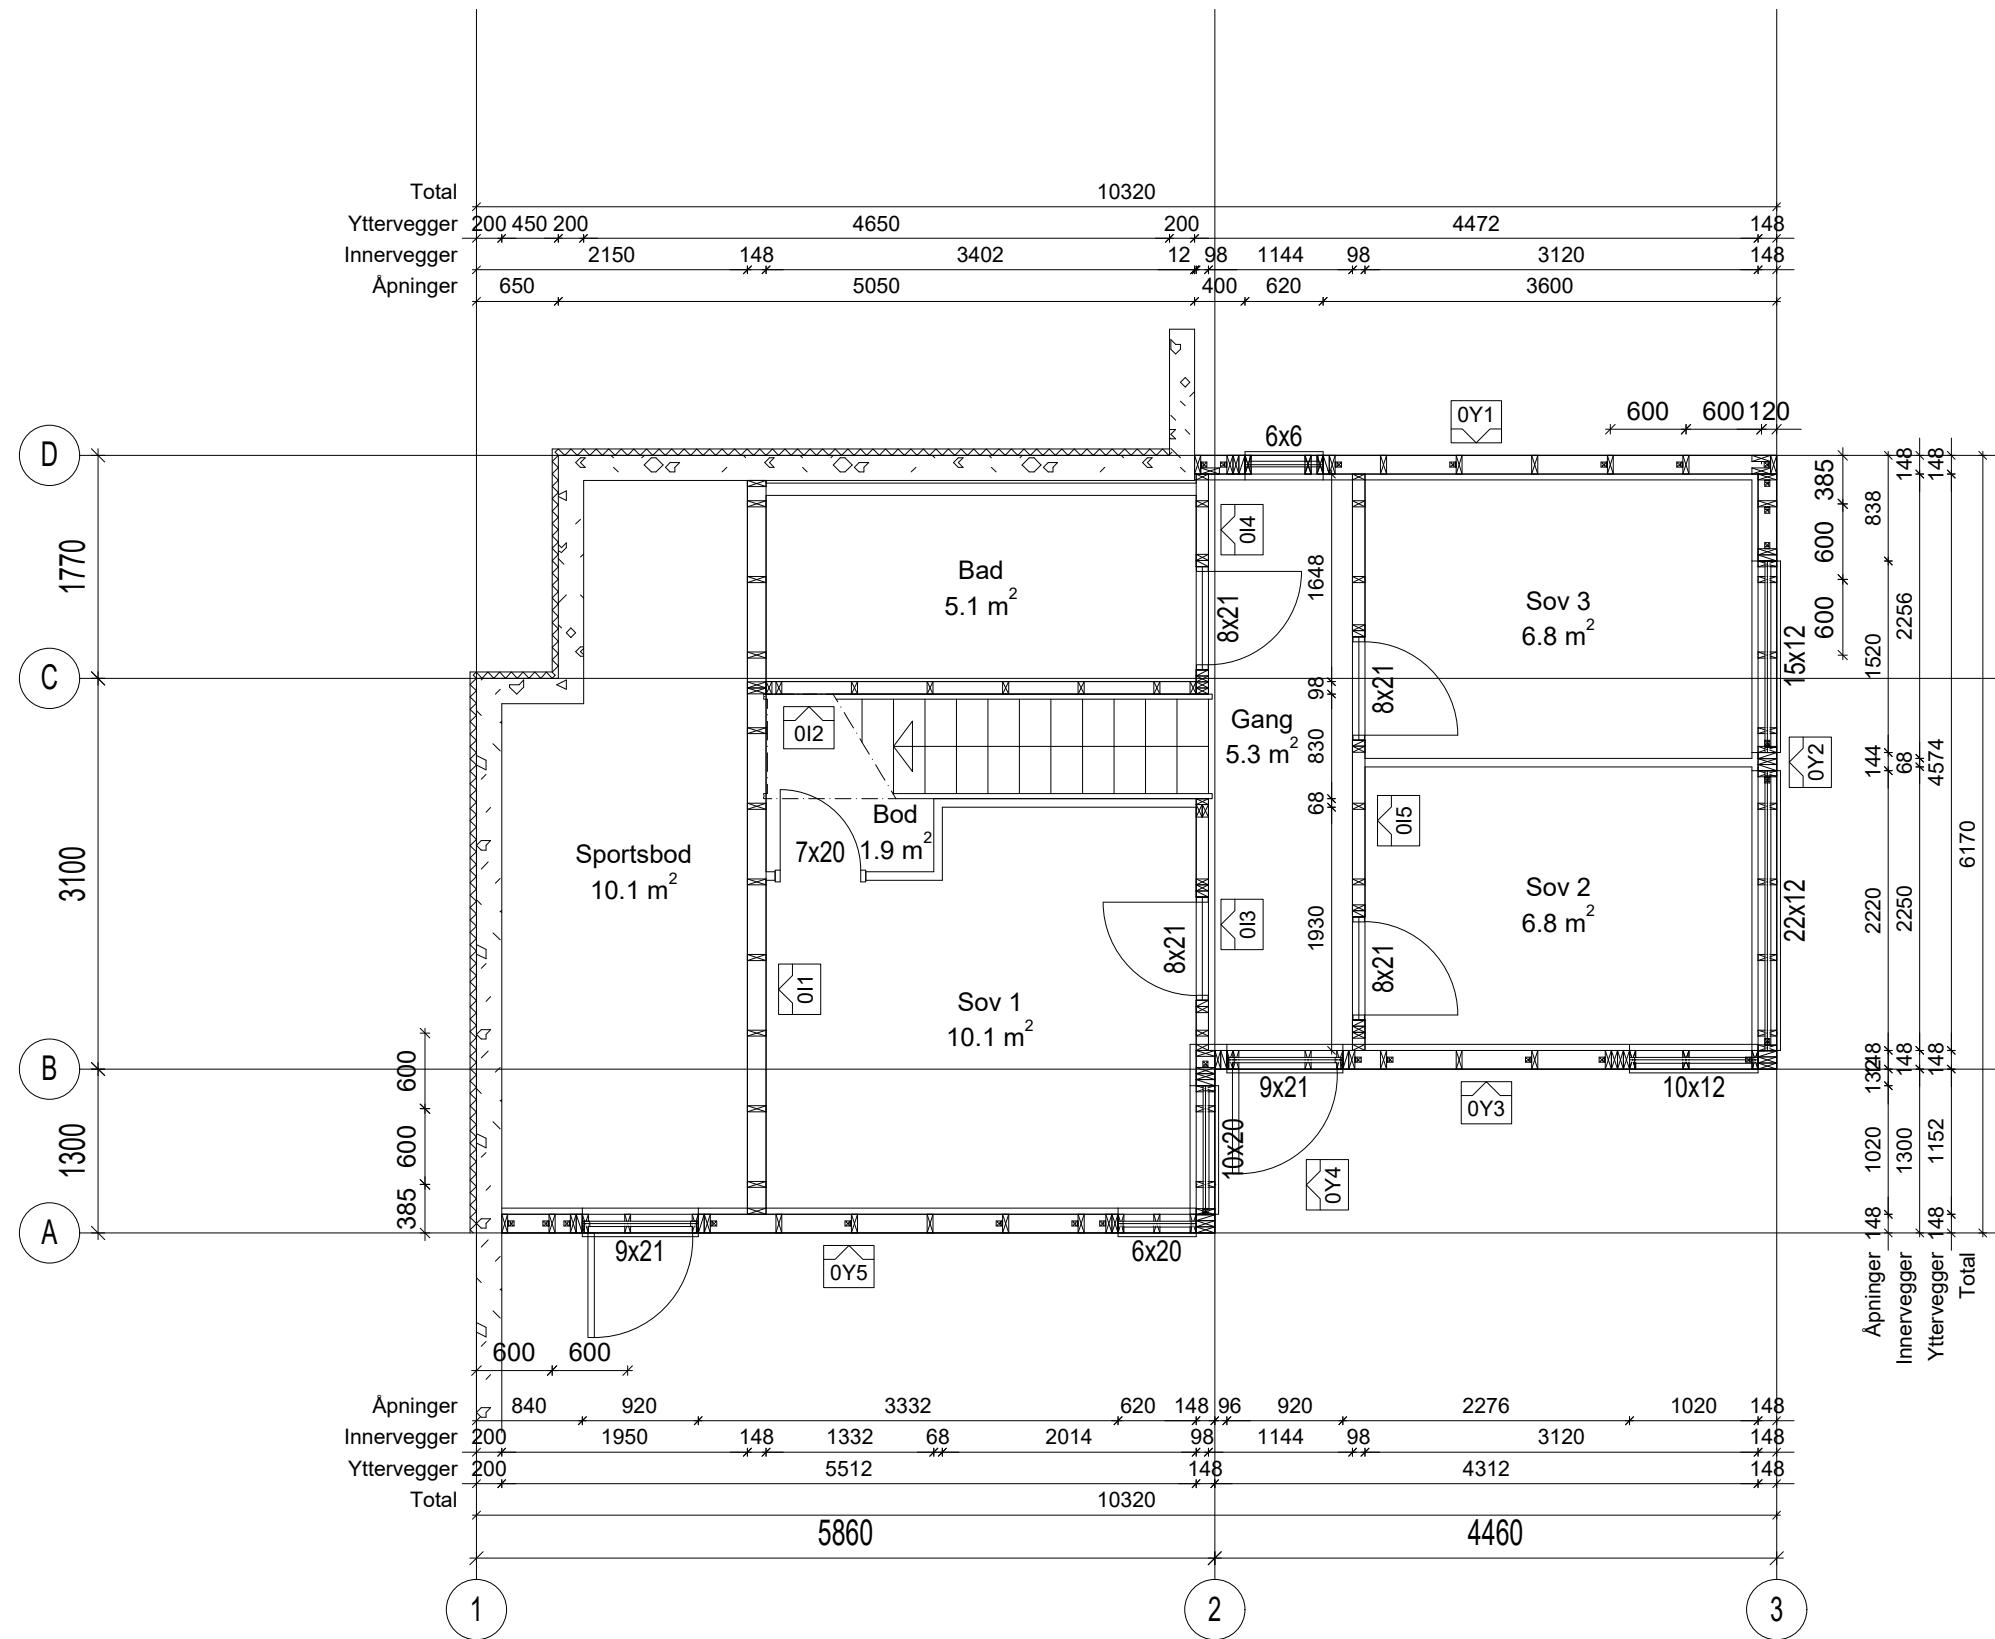

Rev. 16.05.2017/OKØ
 - Bod
 - Parapet

Tegning: Snitt	Målestokk: A3-1:50	Rev.: 16.05.2017 Dato: 12.05.2017
Prosjekt: Tiltakshaver Adresse:		
Kontakt: Tegn/konst:		

© Tegningene er omfattet av åndsverklovens bestemmelser og er vernet åndsverk i henhold til åndsverkloves paragraf 1. Uten særskilt avtale med Vertex Systems AS er enhver eksemplarfremstilling og tilgjengeliggjøring, i opprinnelig eller endret skikkelse, ulovlig utnyttelse.