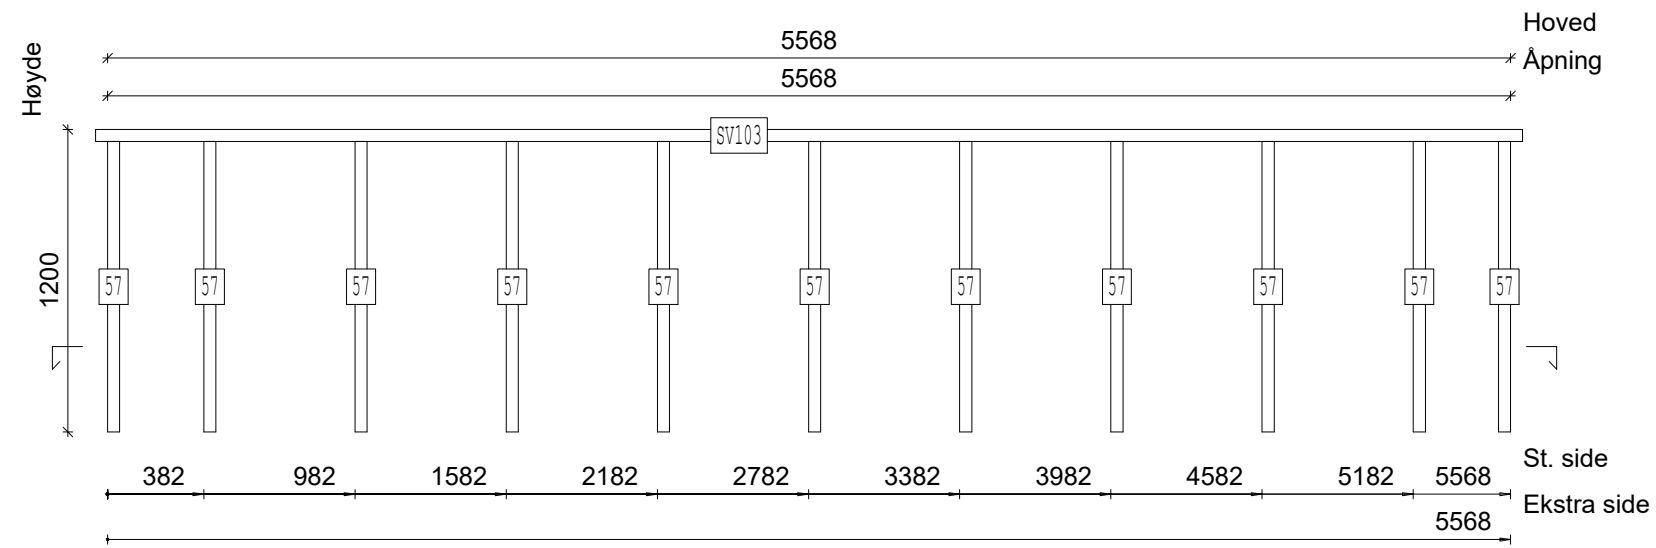

SVILLER				
LABEL	ANT	MATERIAL	TYPE	LENGDE
SV103	1	48x98 C16	TOPPSVILL	5664

KAPPELISTE				
LABEL	ANT	MATERIAL	TYPE	LENGDE
57	11	48x98 C24	STENDER	1152