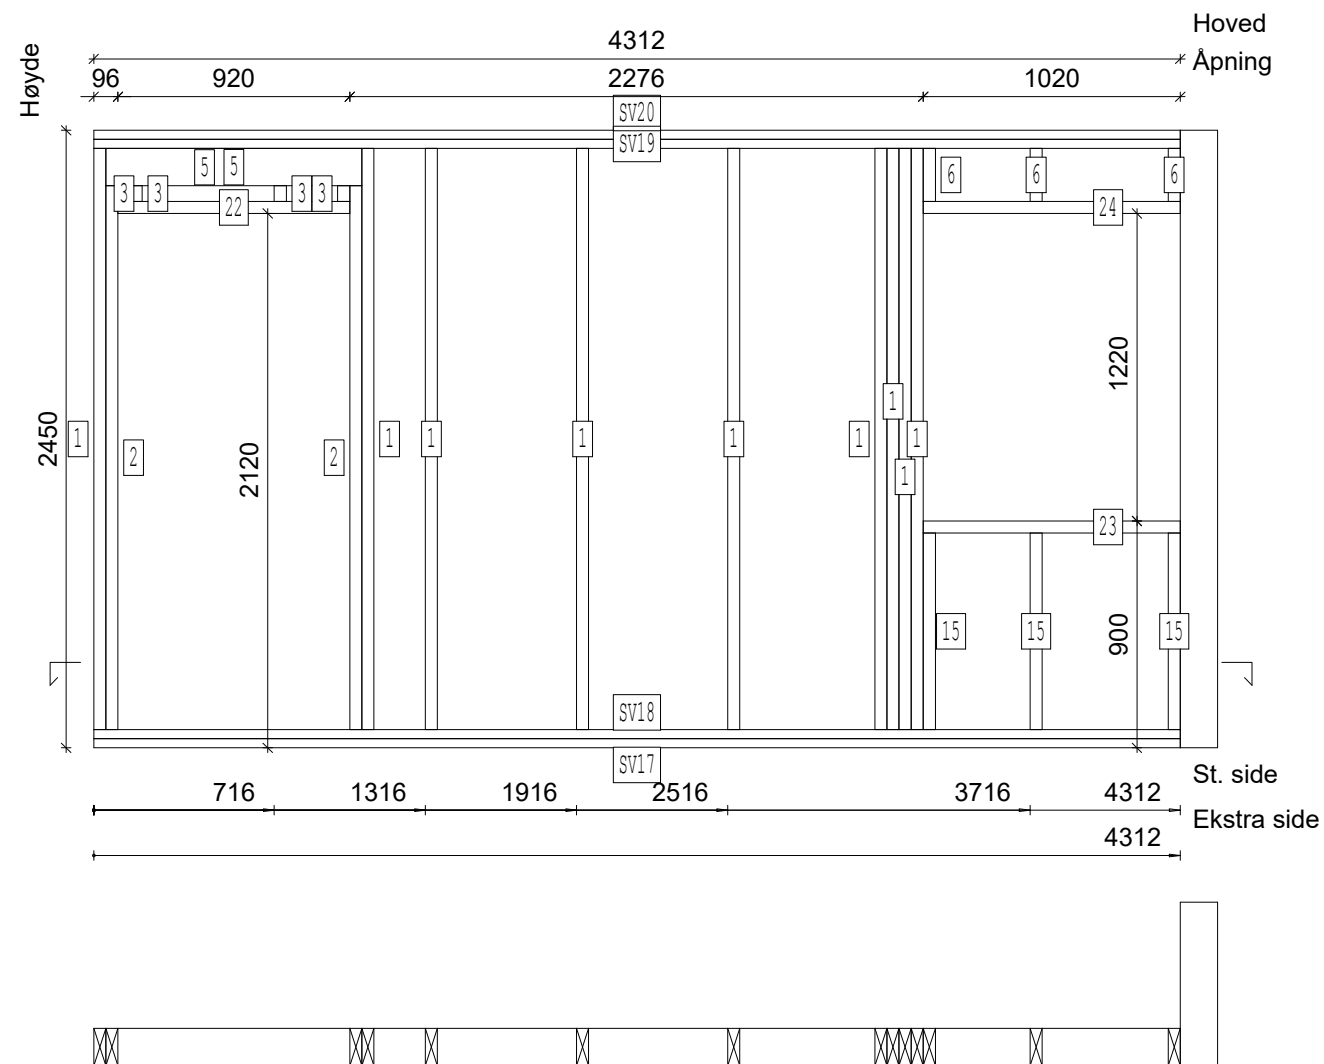

SVILLER				
LABEL	ANT	MATERIAL	TYPE	LENGDE
SV17	1	36x148 C16	BUNNSVILL	4312
SV18	1	36x148 C16	BUNNSVILL	4312
SV19	1	36x148 C16	TOPPSVILL	4312
SV20	1	36x148 C16	TOPPSVILL	4312

KAPPELISTE				
LABEL	ANT	MATERIAL	TYPE	LENGDE
1	9	48x148 C24	STENDER	2306
2	2	48x148 C24	KRYKKE	2158
3	4	48x148 C24	STENDER	62
5	2	48x148 C24	LOSHOLT	1016
6	3	48x148 C24	STENDER	210
15	3	48x148 C24	STENDER	780
22	1	48x148 C24	LOSHOLT	920
23	1	48x148 C24	LOSHOLT	1020
24	1	48x148 C24	LOSHOLT	1020