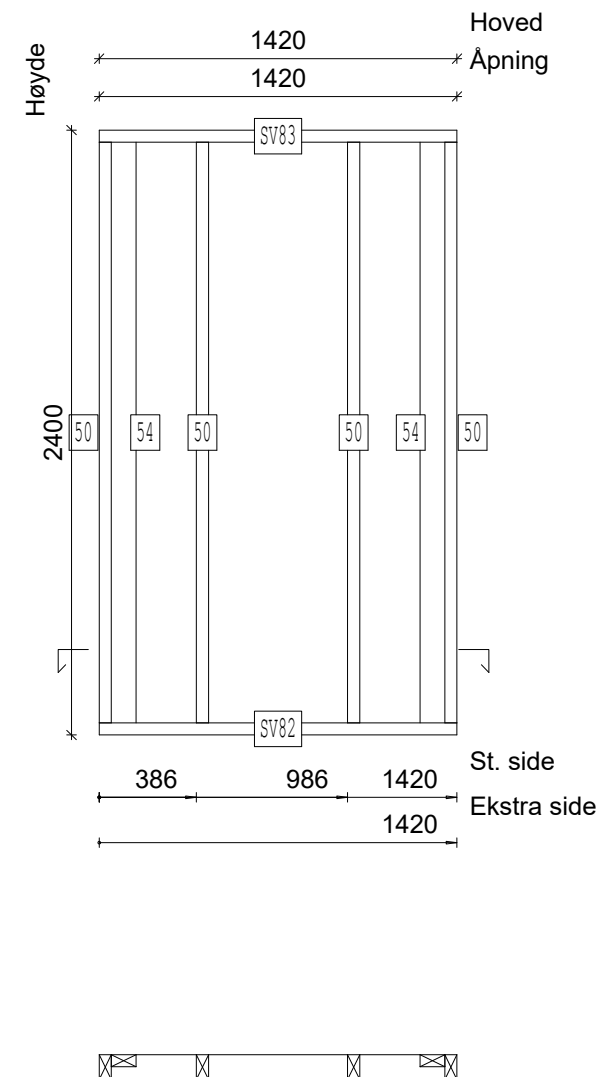

SVILLER				
LABEL	ANT	MATERIAL	TYPE	LENGDE
SV82	1	48x98 C16	BUNNSVILL	1420
SV83	1	48x98 C16	TOPPSVILL	1420

KAPPELISTE				
LABEL	ANT	MATERIAL	TYPE	LENGDE
50	4	48x98 C24	STENDER	2304
54	2	48x98 C24	STENDER	2304