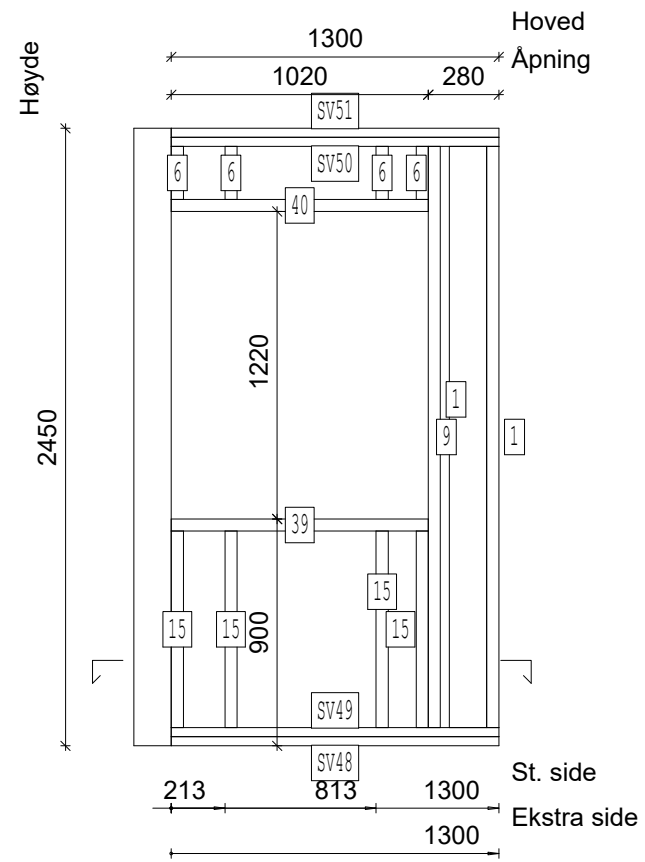

SVILLER				
LABEL	ANT	MATERIAL	TYPE	LENGDE
SV48	1	36x148 C16	BUNNSVILL	1300
SV49	1	36x148 C16	BUNNSVILL	1300
SV50	1	36x148 C16	TOPPSVILL	1300
SV51	1	36x148 C16	TOPPSVILL	1300

KAPPELISTE				
LABEL	ANT	MATERIAL	TYPE	LENGDE
1	2	48x148 C24	STENDER	2306
6	4	48x148 C24	STENDER	210
9	1	48x148 C24	STENDER	2306
15	4	48x148 C24	STENDER	780
39	1	48x148 C24	LOSHOLT	1020
40	1	48x148 C24	LOSHOLT	1020