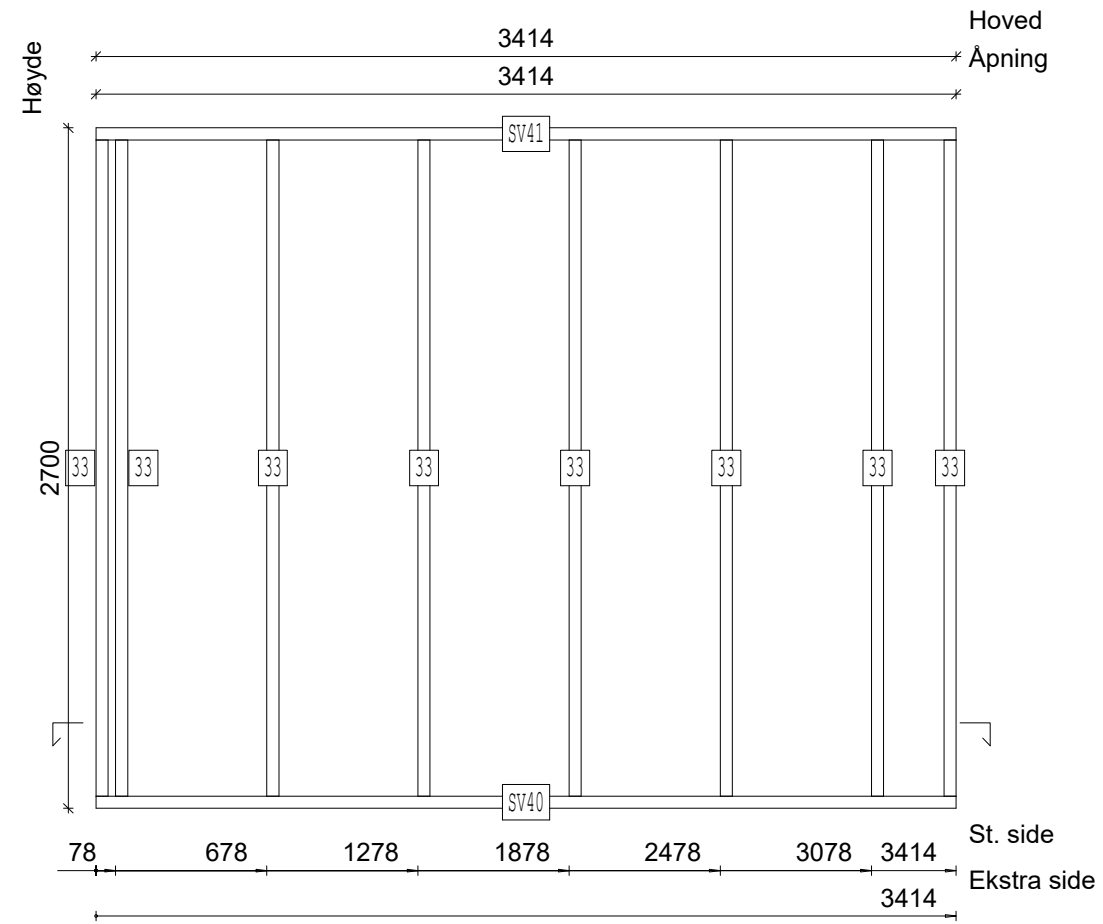

SVILLER				
LABEL	ANT	MATERIAL	TYPE	LENGDE
SV40	1	48x98 C16	BUNNSVILL	3414
SV41	1	48x98 C16	TOPPSVILL	3414

KAPPELISTE				
LABEL	ANT	MATERIAL	TYPE	LENGDE
33	8	48x98 C24	STENDER	2604