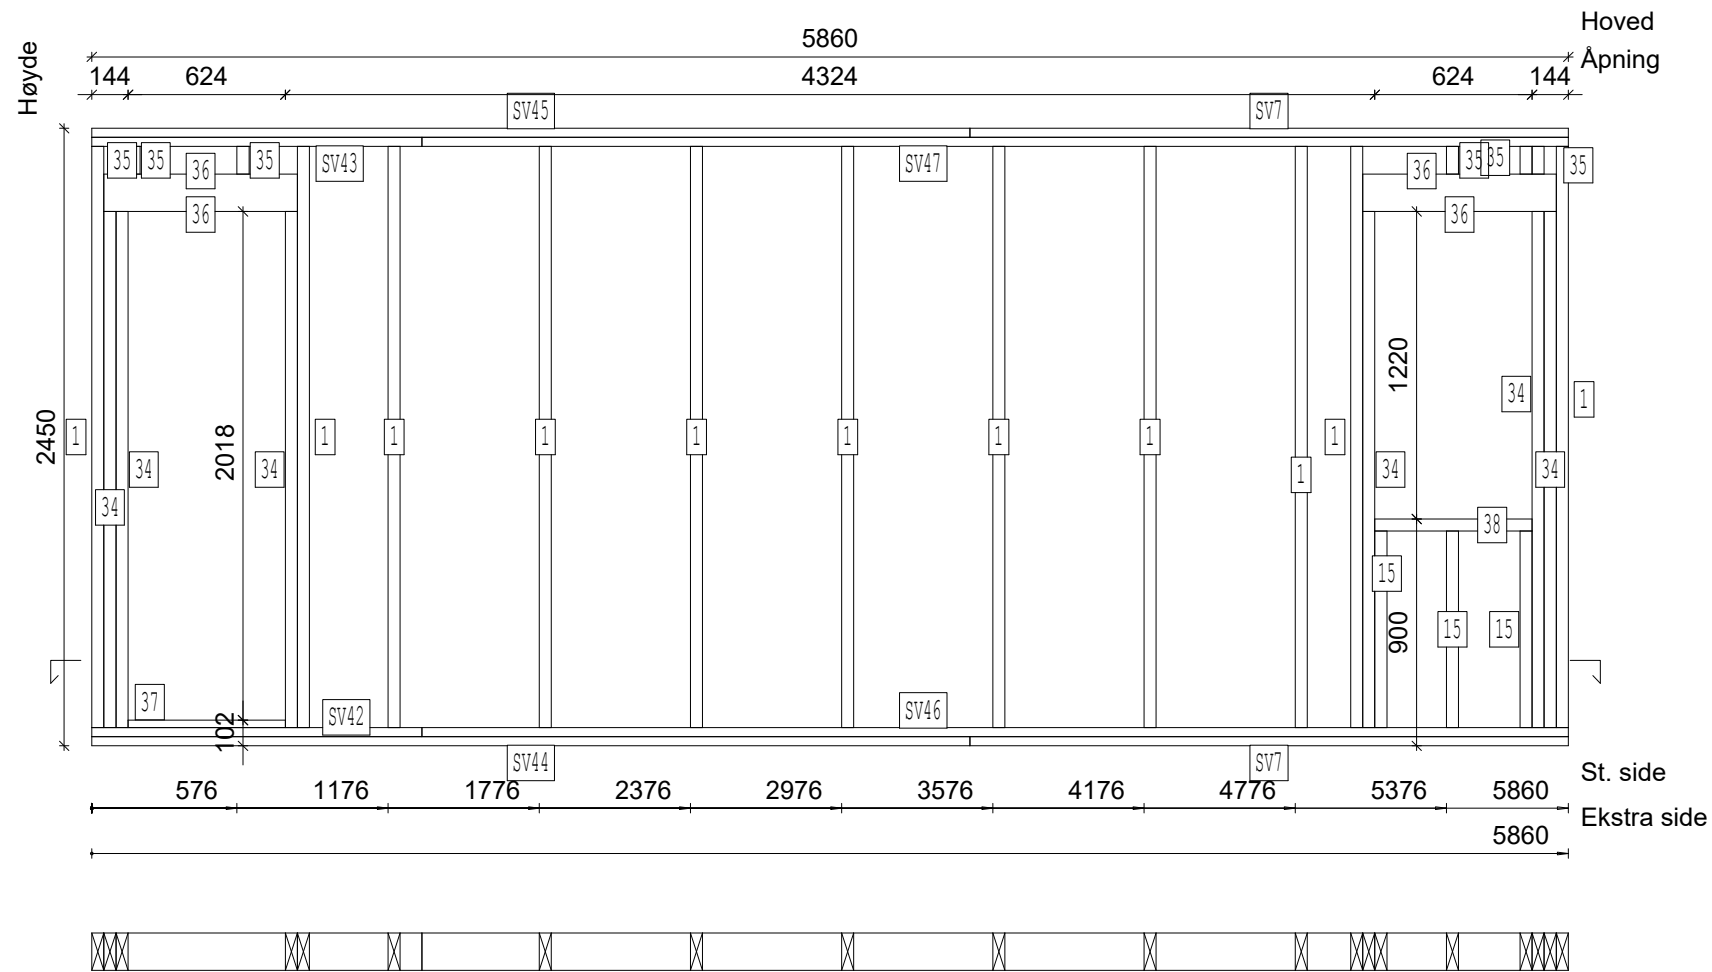

SVILLER				
LABEL	ANT	MATERIAL	TYPE	LENGDE
SV7	2	36x148 C16	TOPPSVILL	2375
SV42	1	36x148 C16	BUNNSVILL	1310
SV43	1	36x148 C16	TOPPSVILL	1310
SV44	1	36x148 C16	BUNNSVILL	3485
SV45	1	36x148 C16	TOPPSVILL	3485
SV46	1	36x148 C16	BUNNSVILL	4550
SV47	1	36x148 C16	TOPPSVILL	4550

KAPPELISTE				
LABEL	ANT	MATERIAL	TYPE	LENGDE
1	11	48x148 C24	STENDER	2306
15	3	48x148 C24	STENDER	780
34	6	48x148 C24	KRYKKE	2048
35	6	48x148 C24	STENDER	110
36	4	48x148 C24	LOSHOLT	768
37	1	30x148 C24	LOSHOLT	624
38	1	48x148 C24	LOSHOLT	624