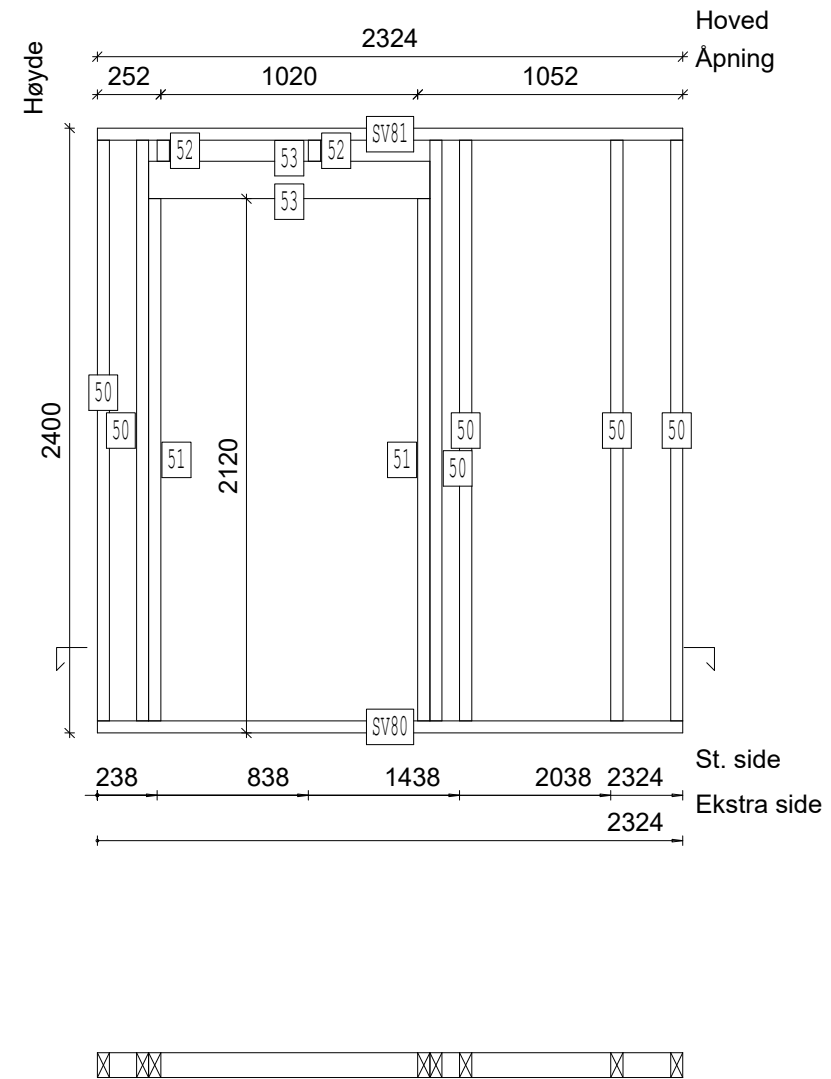

SVILLER				
LABEL	ANT	MATERIAL	TYPE	LENGDE
SV80	1	48x98 C16	BUNNSVILL	2324
SV81	1	48x98 C16	TOPPSVILL	2324

KAPPELISTE				
LABEL	ANT	MATERIAL	TYPE	LENGDE
50	6	48x98 C24	STENDER	2304
51	2	48x98 C24	KRYKKE	2072
52	2	48x98 C24	STENDER	84
53	2	48x148 C24	LOSHOLT	1116