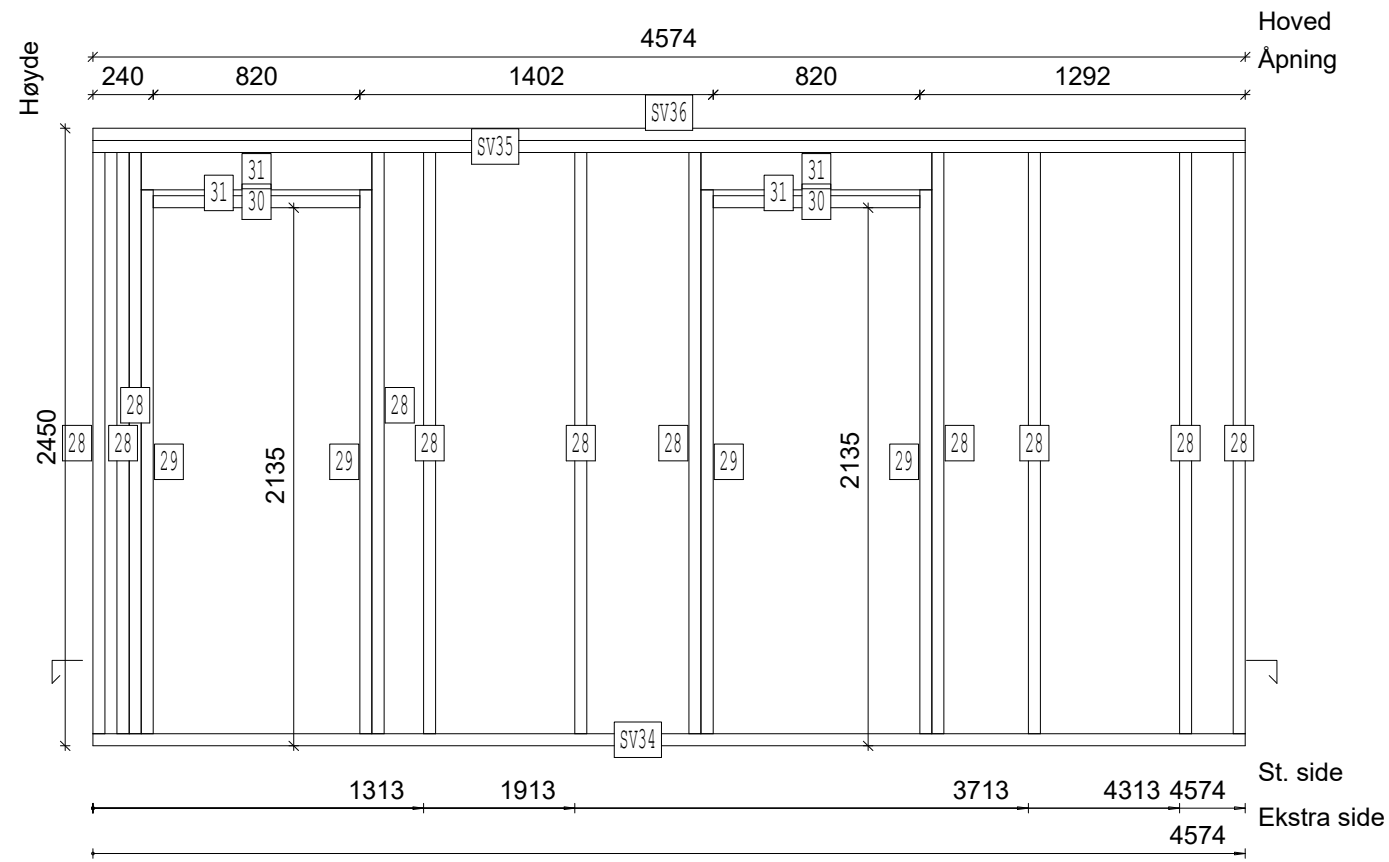

SVILLER				
LABEL	ANT	MATERIAL	TYPE	LENGDE
SV34	1	48x98 C16	BUNNSVILL	4574
SV35	1	48x98 C16	TOPPSVILL	4574
SV36	1	48x98 C16	TOPPSVILL	4574

KAPPELISTE				
LABEL	ANT	MATERIAL	TYPE	LENGDE
28	11	48x98 C24	STENDER	2306
29	4	48x98 C24	KRYKKE	2158
30	2	48x98 C24	LOSHOLT	820
31	4	48x148 C24	LOSHOLT	916