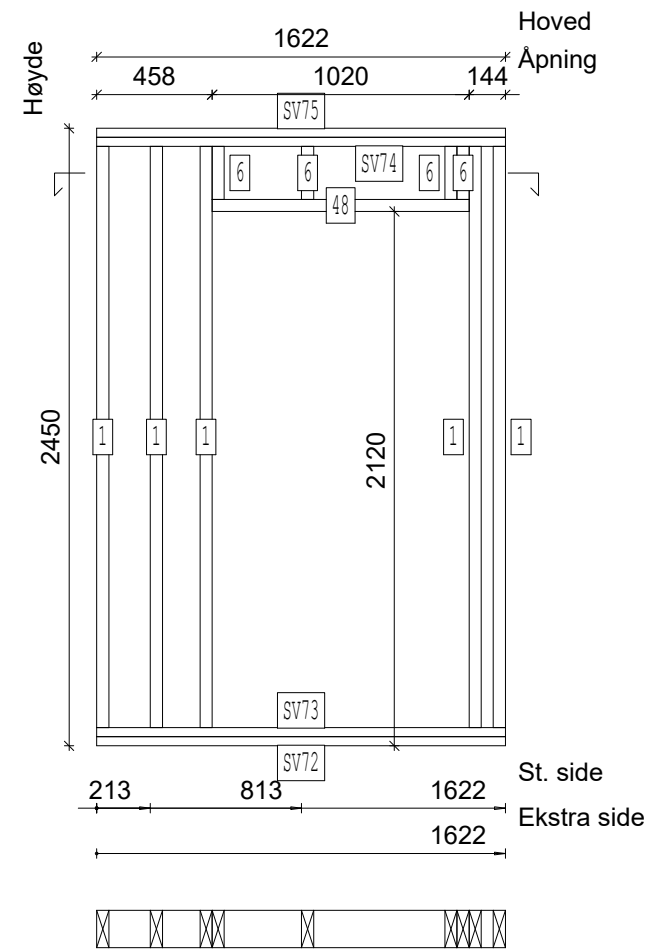

SVILLER				
LABEL	ANT	MATERIAL	TYPE	LENGDE
SV72	1	36x148 C16	BUNNSVILL	1622
SV73	1	36x148 C16	BUNNSVILL	1622
SV74	1	36x148 C16	TOPPSVILL	1622
SV75	1	36x148 C16	TOPPSVILL	1622

KAPPELISTE				
LABEL	ANT	MATERIAL	TYPE	LENGDE
1	5	48x148 C24	STENDER	2306
6	4	48x148 C24	STENDER	210
48	1	48x148 C24	LOSHOLT	1020