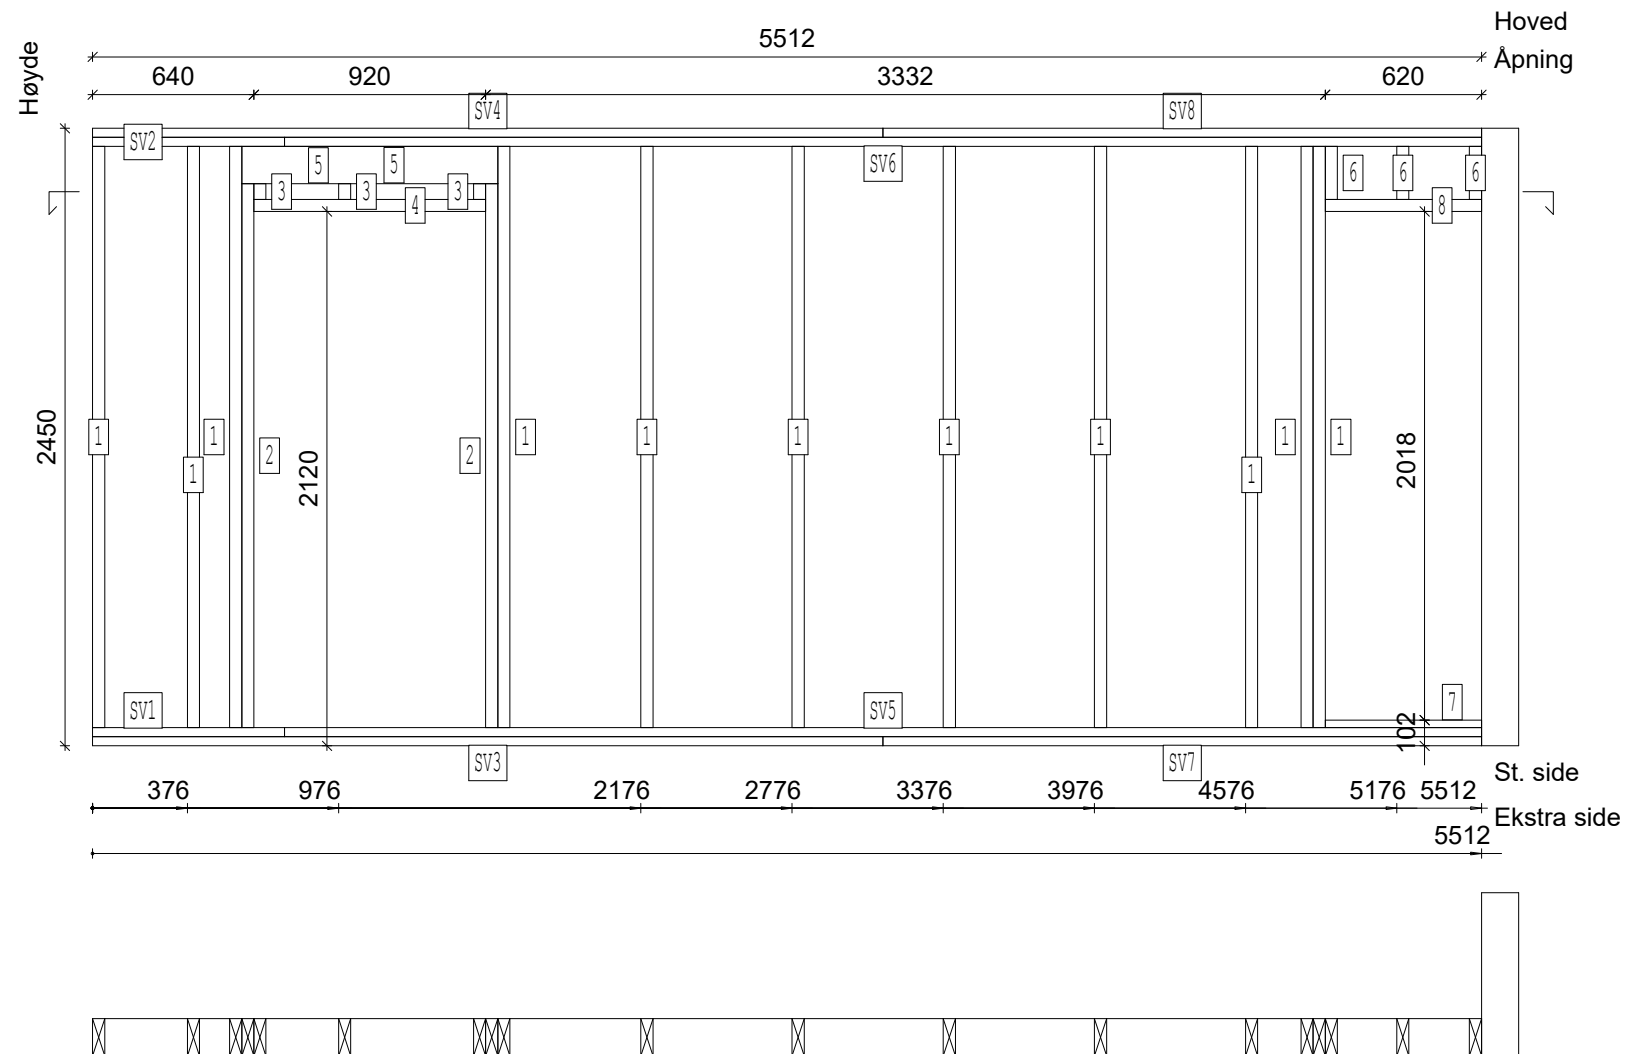

SVILLER				
LABEL	ANT	MATERIAL	TYPE	LENGDE
SV1	1	36x148 C16	BUNNSVILL	762
SV2	1	36x148 C16	TOPPSVILL	762
SV3	1	36x148 C16	BUNNSVILL	3137
SV4	1	36x148 C16	TOPPSVILL	3137
SV5	1	36x148 C16	BUNNSVILL	4750
SV6	1	36x148 C16	TOPPSVILL	4750
SV7	1	36x148 C16	BUNNSVILL	2375
SV8	1	36x148 C16	TOPPSVILL	2375

KAPPELISTE				
LABEL	ANT	MATERIAL	TYPE	LENGDE
1	11	48x148 C24	STENDER	2306
2	2	48x148 C24	KRYKKE	2158
3	3	48x148 C24	STENDER	62
4	1	48x148 C24	LOSHOLT	920
5	2	48x148 C24	LOSHOLT	1016
6	3	48x148 C24	STENDER	210
7	1	30x148 C24	LOSHOLT	620
8	1	48x148 C24	LOSHOLT	620