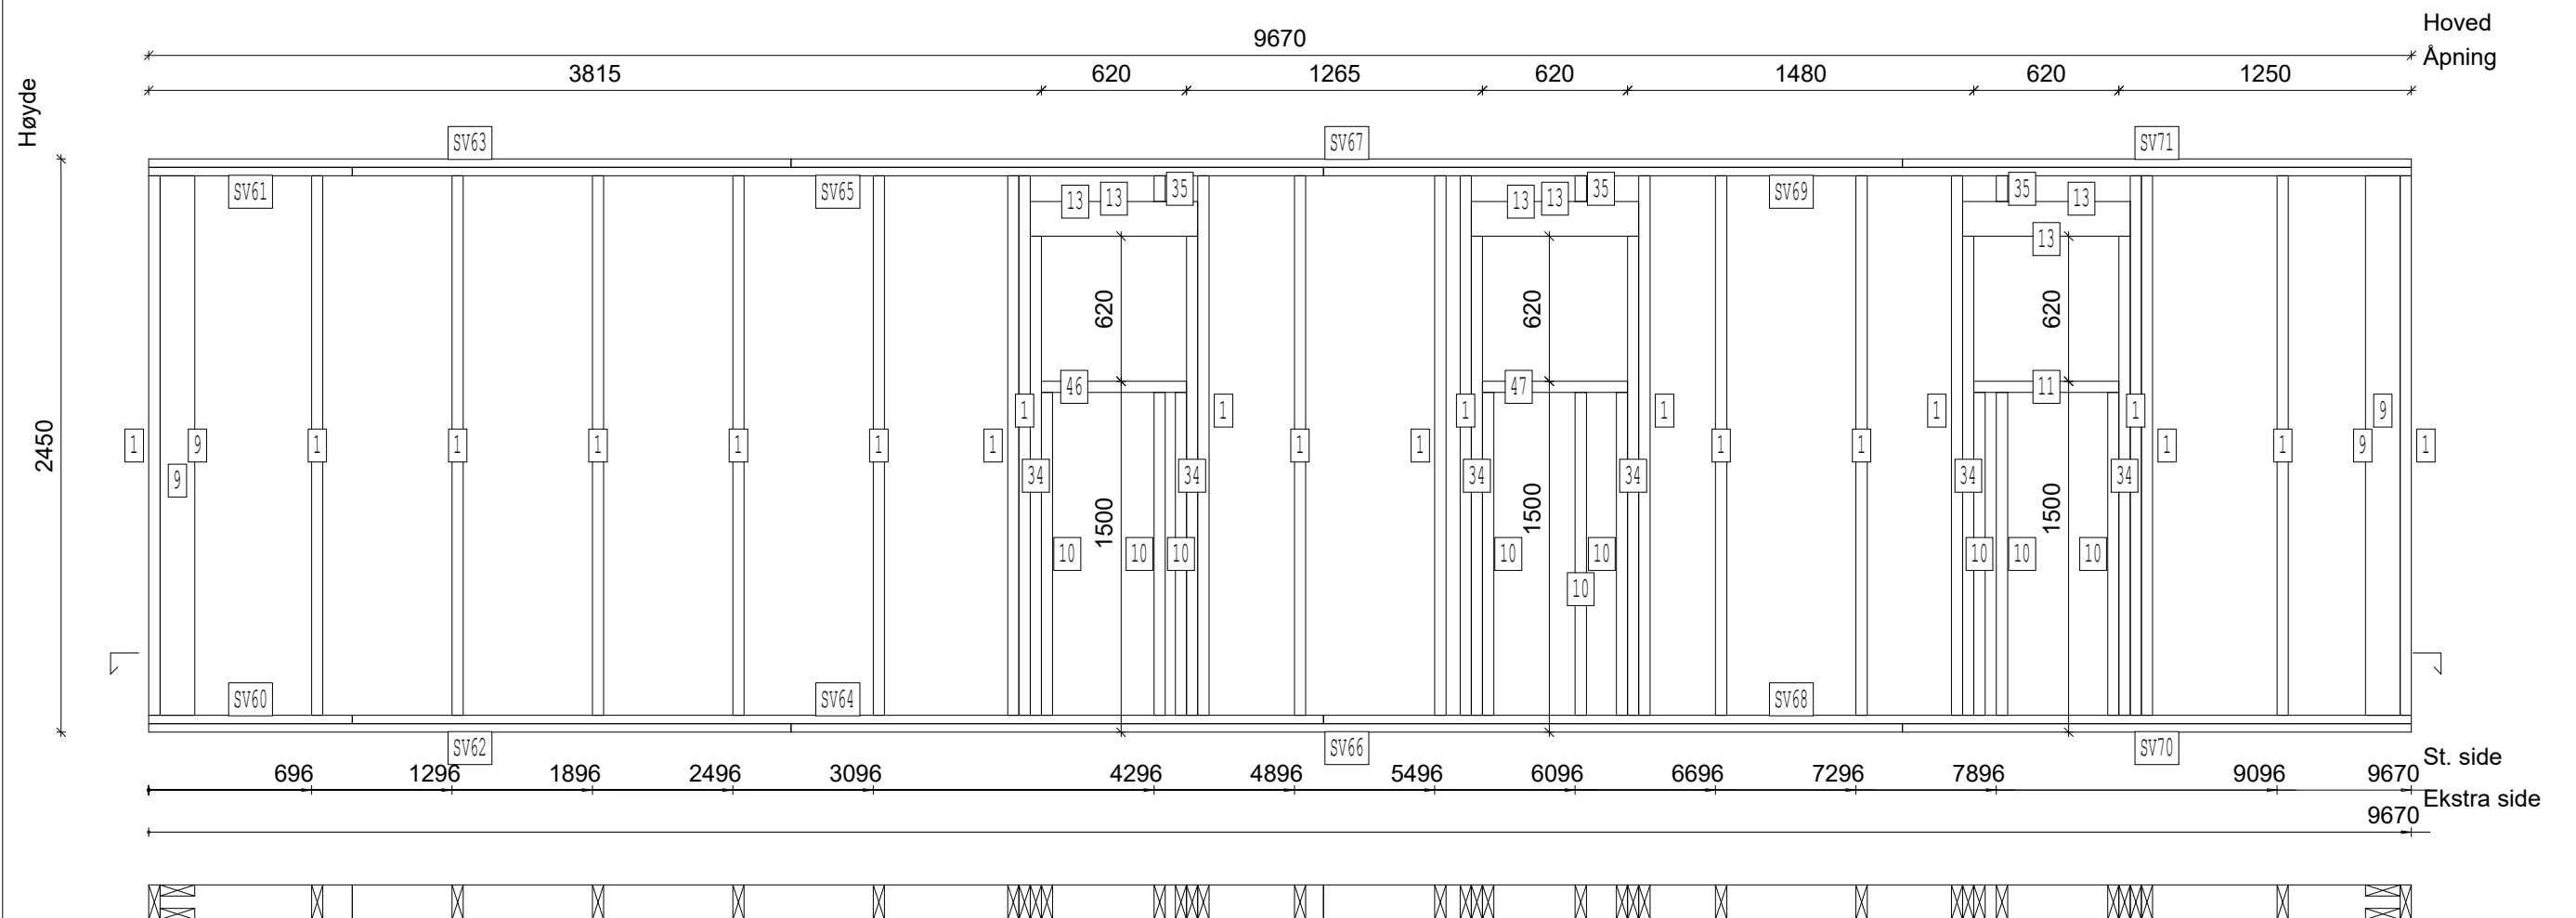

SVILLER				
LABEL	ANT	MATERIAL	TYPE	LENGDE
SV60	1	36x148 C16	BUNNSVILL	870
SV61	1	36x148 C16	TOPPSVILL	870
SV62	1	36x148 C16	BUNNSVILL	2745
SV63	1	36x148 C16	TOPPSVILL	2745
SV64	1	36x148 C16	BUNNSVILL	4150
SV65	1	36x148 C16	TOPPSVILL	4150
SV66	1	36x148 C16	BUNNSVILL	4750
SV67	1	36x148 C16	TOPPSVILL	4750
SV68	1	36x148 C16	BUNNSVILL	4650
SV69	1	36x148 C16	TOPPSVILL	4650
SV70	1	36x148 C16	BUNNSVILL	2175
SV71	1	36x148 C16	TOPPSVILL	2175

KAPPELISTE				
LABEL	ANT	MATERIAL	TYPE	LENGDE
1	20	48x148 C24	STENDER	2306
9	4	48x148 C24	STENDER	2306
10	9	48x148 C24	STENDER	1380
11	1	48x148 C24	LOSHOLT	620
13	6	48x148 C24	LOSHOLT	716
34	6	48x148 C24	KRYKKE	2048
35	3	48x148 C24	STENDER	110
46	1	48x148 C24	LOSHOLT	620
47	1	48x148 C24	LOSHOLT	620