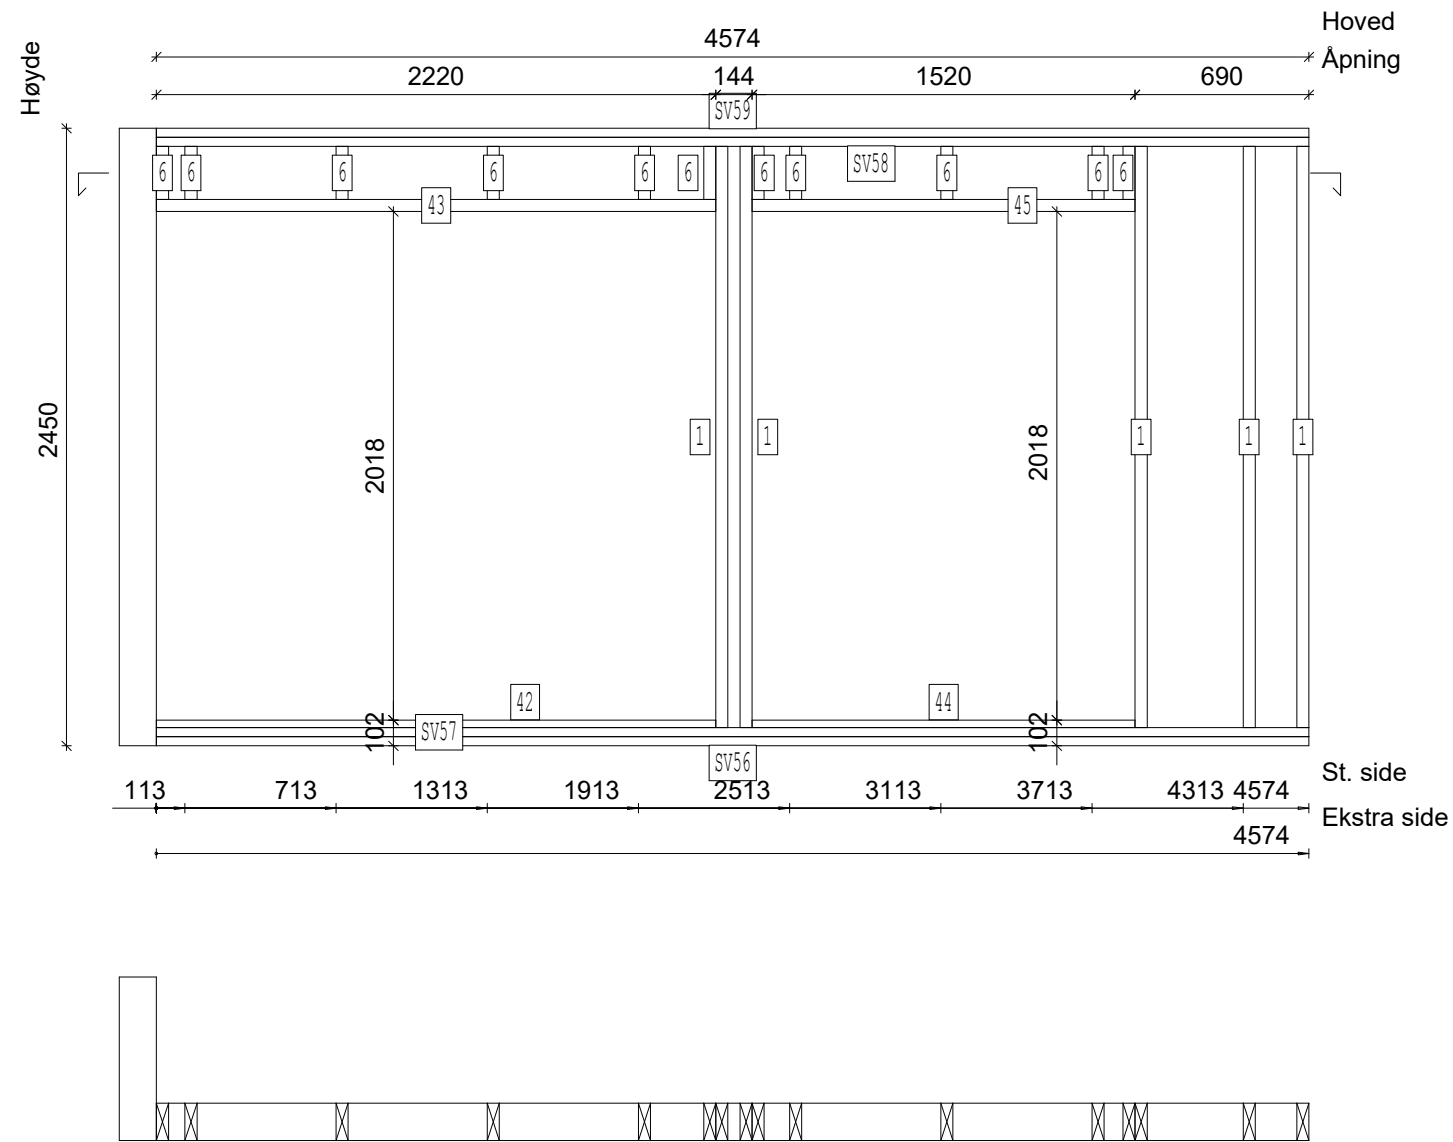

SVILLER				
LABEL	ANT	MATERIAL	TYPE	LENGDE
SV56	1	36x148 C16	BUNNSVILL	4574
SV57	1	36x148 C16	BUNNSVILL	4574
SV58	1	36x148 C16	TOPPSVILL	4574
SV59	1	36x148 C16	TOPPSVILL	4574

KAPPELISTE				
LABEL	ANT	MATERIAL	TYPE	LENGDE
1	5	48x148 C24	STENDER	2306
6	11	48x148 C24	STENDER	210
42	1	30x148 C24	LOSHOLT	2220
43	1	48x148 C24	LOSHOLT	2220
44	1	30x148 C24	LOSHOLT	1520
45	1	48x148 C24	LOSHOLT	1520