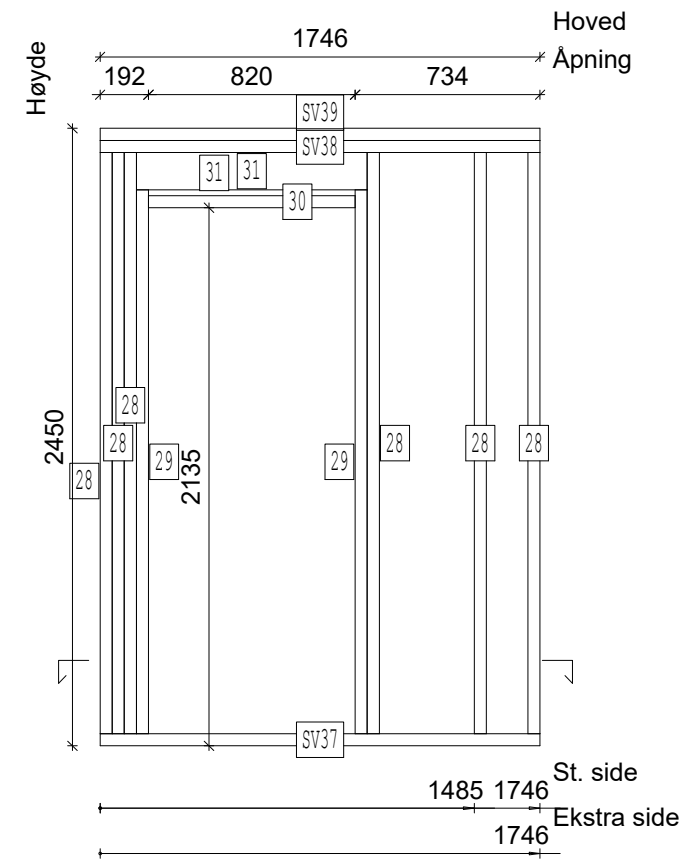

SVILLER				
LABEL	ANT	MATERIAL	TYPE	LENGDE
SV37	1	48x98 C16	BUNNSVILL	1746
SV38	1	48x98 C16	TOPPSVILL	1746
SV39	1	48x98 C16	TOPPSVILL	1746

KAPPELISTE				
LABEL	ANT	MATERIAL	TYPE	LENGDE
28	6	48x98 C24	STENDER	2306
29	2	48x98 C24	KRYKKE	2158
30	1	48x98 C24	LOSHOLT	820
31	2	48x148 C24	LOSHOLT	916