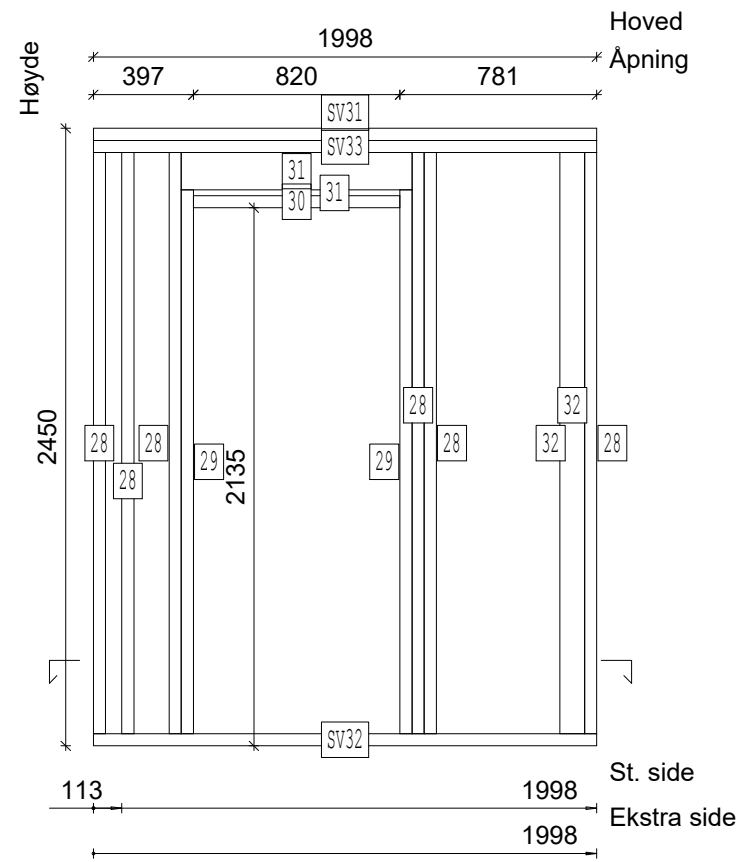

SVILLER				
LABEL	ANT	MATERIAL	TYPE	LENGDE
SV31	1	48x98 C16	TOPPSVILL	1998
SV32	1	48x98 C16	BUNNSVILL	1998
SV33	1	48x98 C16	TOPPSVILL	1998

KAPPELISTE				
LABEL	ANT	MATERIAL	TYPE	LENGDE
28	6	48x98 C24	STENDER	2306
29	2	48x98 C24	KRYKKE	2158
30	1	48x98 C24	LOSHOLT	820
31	2	48x148 C24	LOSHOLT	916
32	2	48x98 C24	STENDER	2306