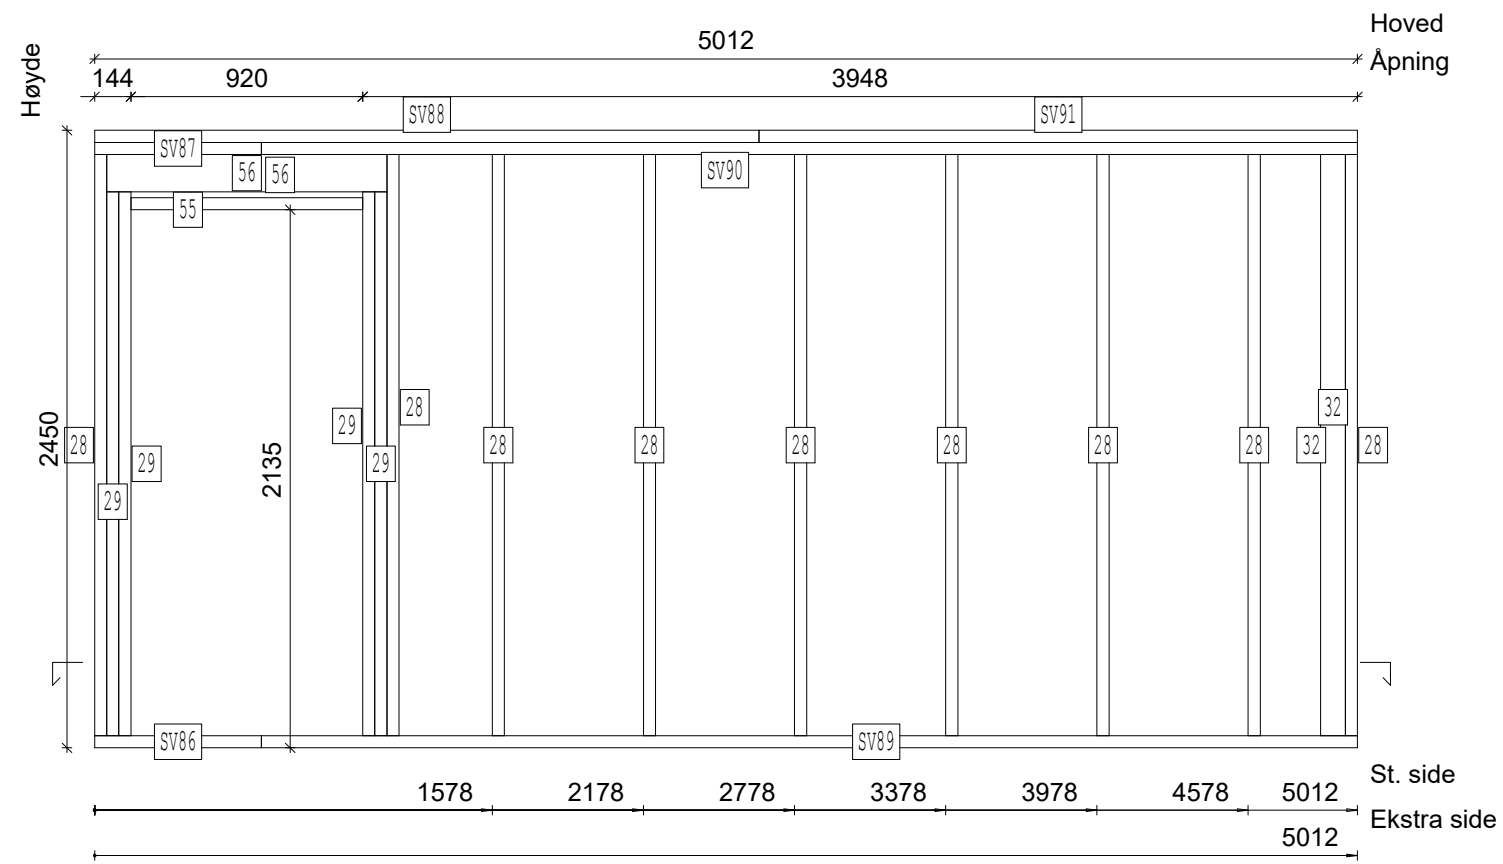

SVILLER				
LABEL	ANT	MATERIAL	TYPE	LENGDE
SV86	1	48x98 C16	BUNNSVILL	662
SV87	1	48x98 C16	TOPPSVILL	662
SV88	1	48x98 C16	TOPPSVILL	2637
SV89	1	48x98 C16	BUNNSVILL	4350
SV90	1	48x98 C16	TOPPSVILL	4350
SV91	1	48x98 C16	TOPPSVILL	2375

KAPPELISTE				
LABEL	ANT	MATERIAL	TYPE	LENGDE
28	9	48x98 C24	STENDER	2306
29	4	48x98 C24	KRYKKE	2158
32	2	48x98 C24	STENDER	2306
55	1	48x98 C24	LOSHOLT	920
56	2	48x148 C24	LOSHOLT	1112