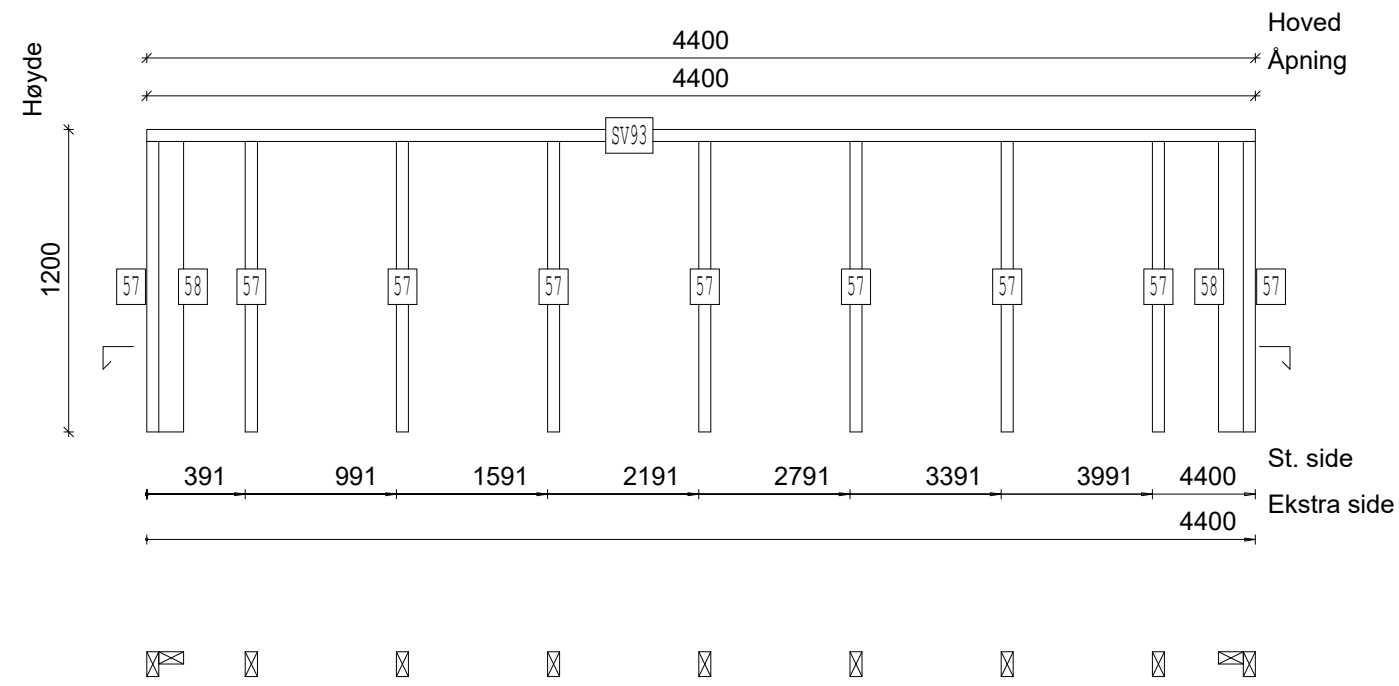

SVILLER				
LABEL	ANT	MATERIAL	TYPE	LENGDE
SV93	1	48x98 C16	TOPPSVILL	4400

KAPPELISTE				
LABEL	ANT	MATERIAL	TYPE	LENGDE
57	9	48x98 C24	STENDER	1152
58	2	48x98 C24	STENDER	1152