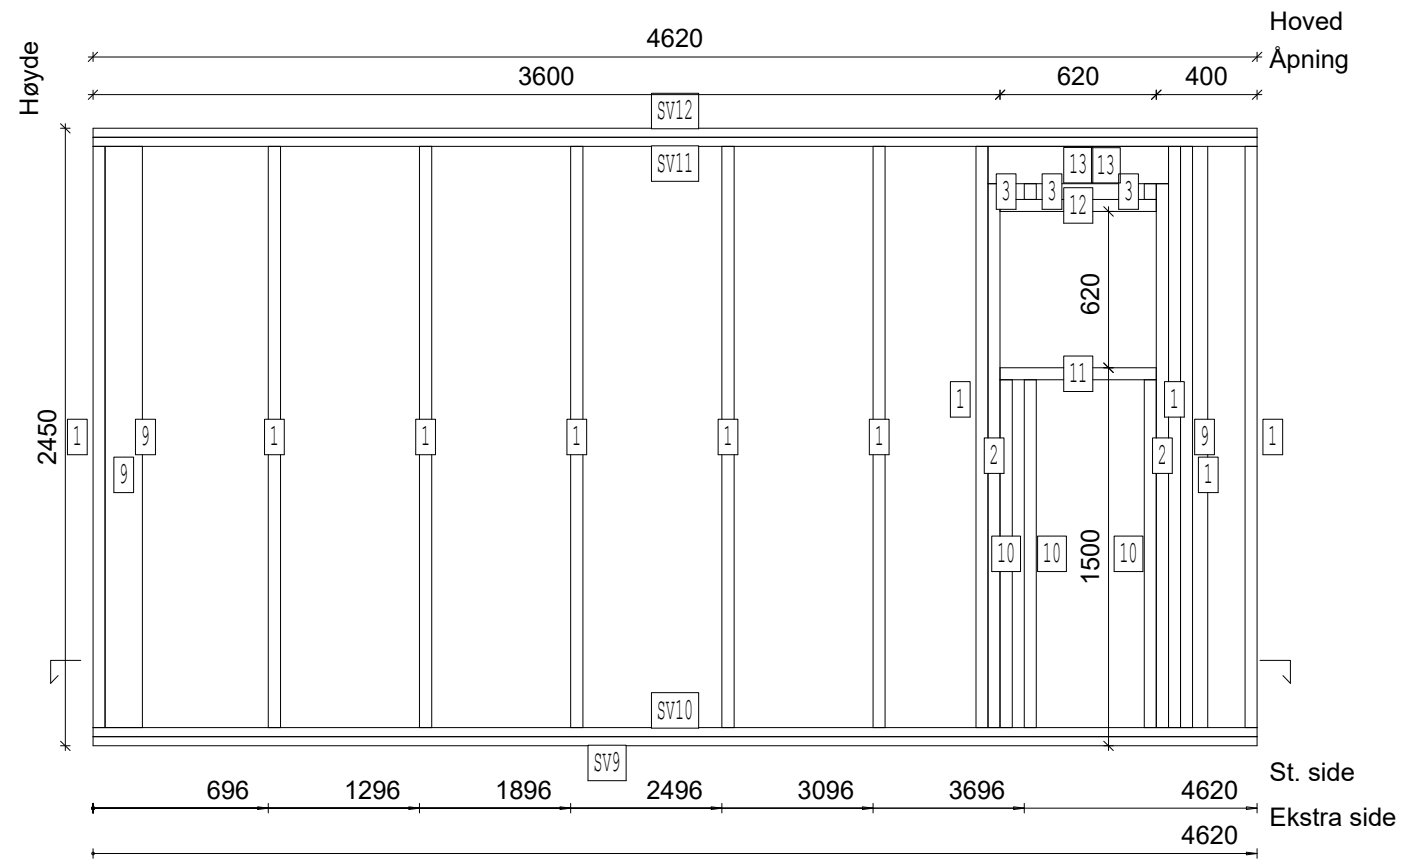

SVILLER				
LABEL	ANT	MATERIAL	TYPE	LENGDE
SV9	1	36x148 C16	BUNNSVILL	4620
SV10	1	36x148 C16	BUNNSVILL	4620
SV11	1	36x148 C16	TOPPSVILL	4620
SV12	1	36x148 C16	TOPPSVILL	4620

KAPPELISTE				
LABEL	ANT	MATERIAL	TYPE	LENGDE
1	10	48x148 C24	STENDER	2306
2	2	48x148 C24	KRYKKE	2158
3	3	48x148 C24	STENDER	62
9	3	48x148 C24	STENDER	2306
10	3	48x148 C24	STENDER	1380
11	1	48x148 C24	LOSHOLT	620
12	1	48x148 C24	LOSHOLT	620
13	2	48x148 C24	LOSHOLT	716