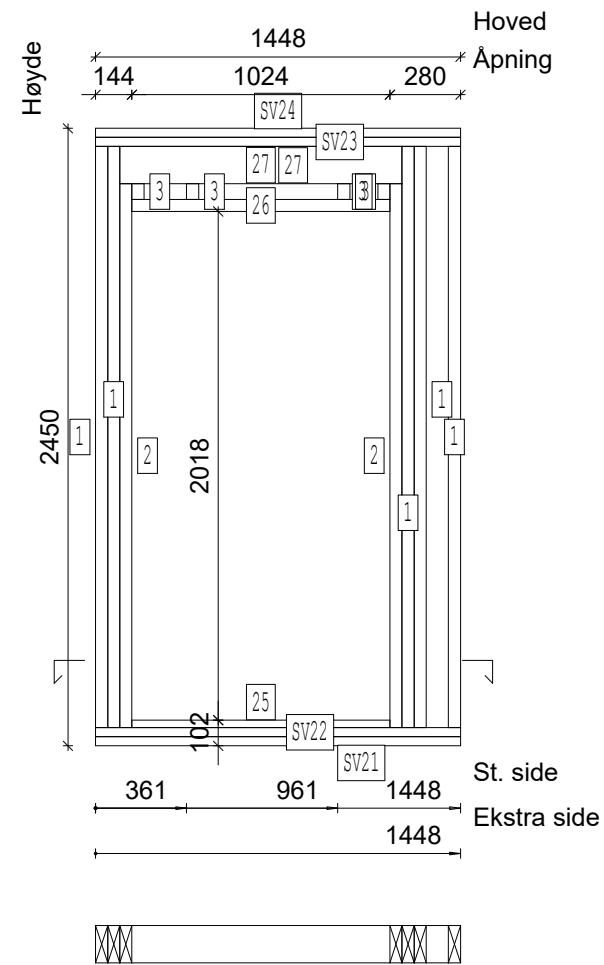

SVILLER				
LABEL	ANT	MATERIAL	TYPE	LENGDE
SV21	1	36x148 C16	BUNNSVILL	1448
SV22	1	36x148 C16	BUNNSVILL	1448
SV23	1	36x148 C16	TOPPSVILL	1448
SV24	1	36x148 C16	TOPPSVILL	1448

KAPPELISTE				
LABEL	ANT	MATERIAL	TYPE	LENGDE
1	5	48x148 C24	STENDER	2306
2	2	48x148 C24	KRYKKE	2158
3	4	48x148 C24	STENDER	62
25	1	30x148 C24	LOSHOLT	1024
26	1	48x148 C24	LOSHOLT	1024
27	2	48x148 C24	LOSHOLT	1120