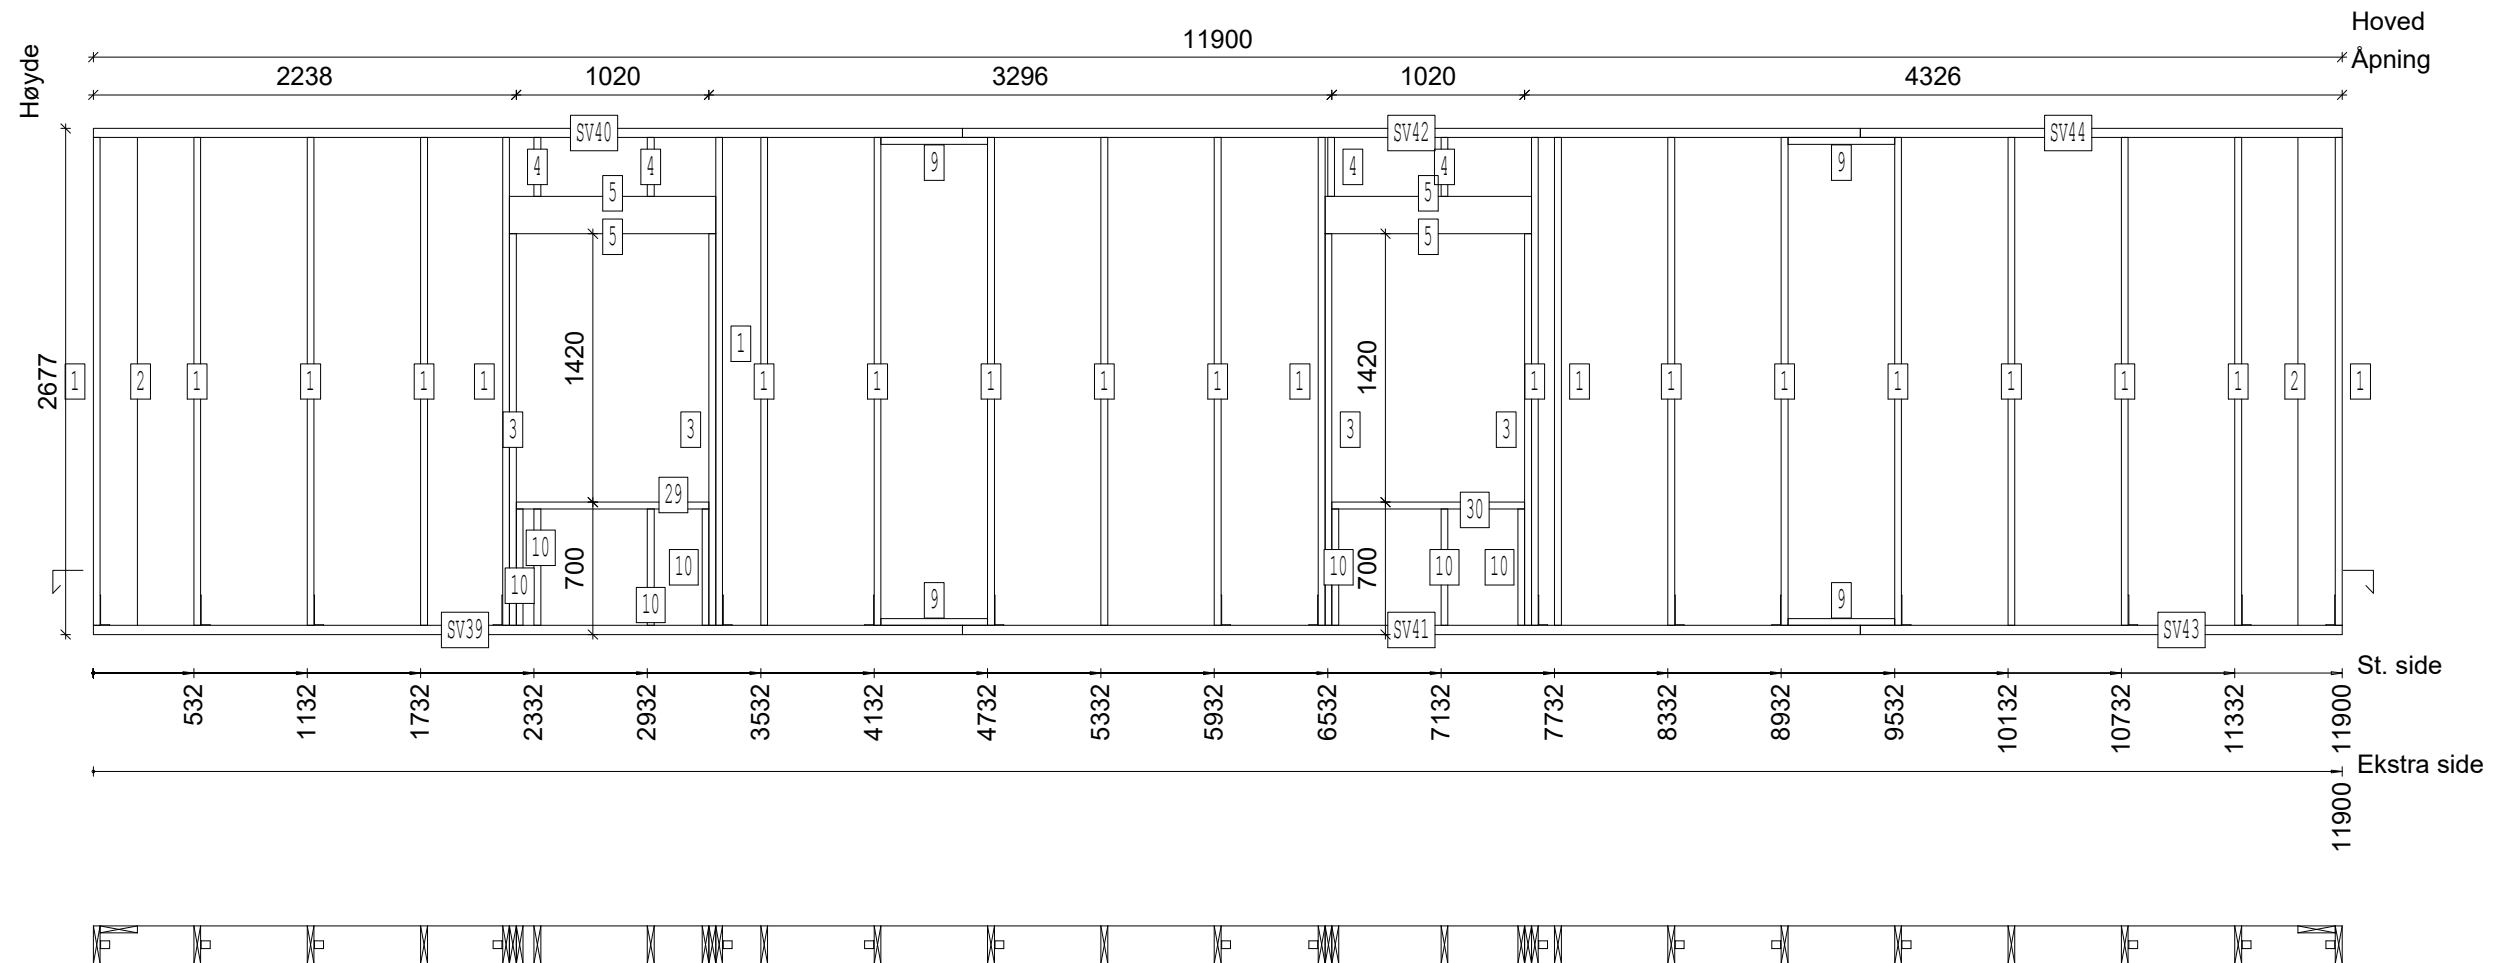

SVILLER				
LABEL	ANT	MATERIAL	TYPE	LENGDE
SV39	1	48x198 C16	BUNNSVILL	4600
SV40	1	48x198 C16	TOPPSVILL	4600
SV41	1	48x198 C16	BUNNSVILL	4750
SV42	1	48x198 C16	TOPPSVILL	4750
SV43	1	48x198 C16	BUNNSVILL	2550
SV44	1	48x198 C16	TOPPSVILL	2550

KAPPELISTE				
LABEL	ANT	MATERIAL	TYPE	LENGDE
1	21	36x198 C24	STENDER	2581
2	2	36x198 C24	STENDER	2581
3	4	36x198 C24	KRYKKE	2072
4	4	36x198 C24	STENDER	311
5	4	48x198 C24	LOSHOLT	1092
9	4	36x198 C24	LASK	564
10	7	36x198 C24	STENDER	616
29	1	36x198 C24	LOSHOLT	1020
30	1	36x198 C24	LOSHOLT	1020