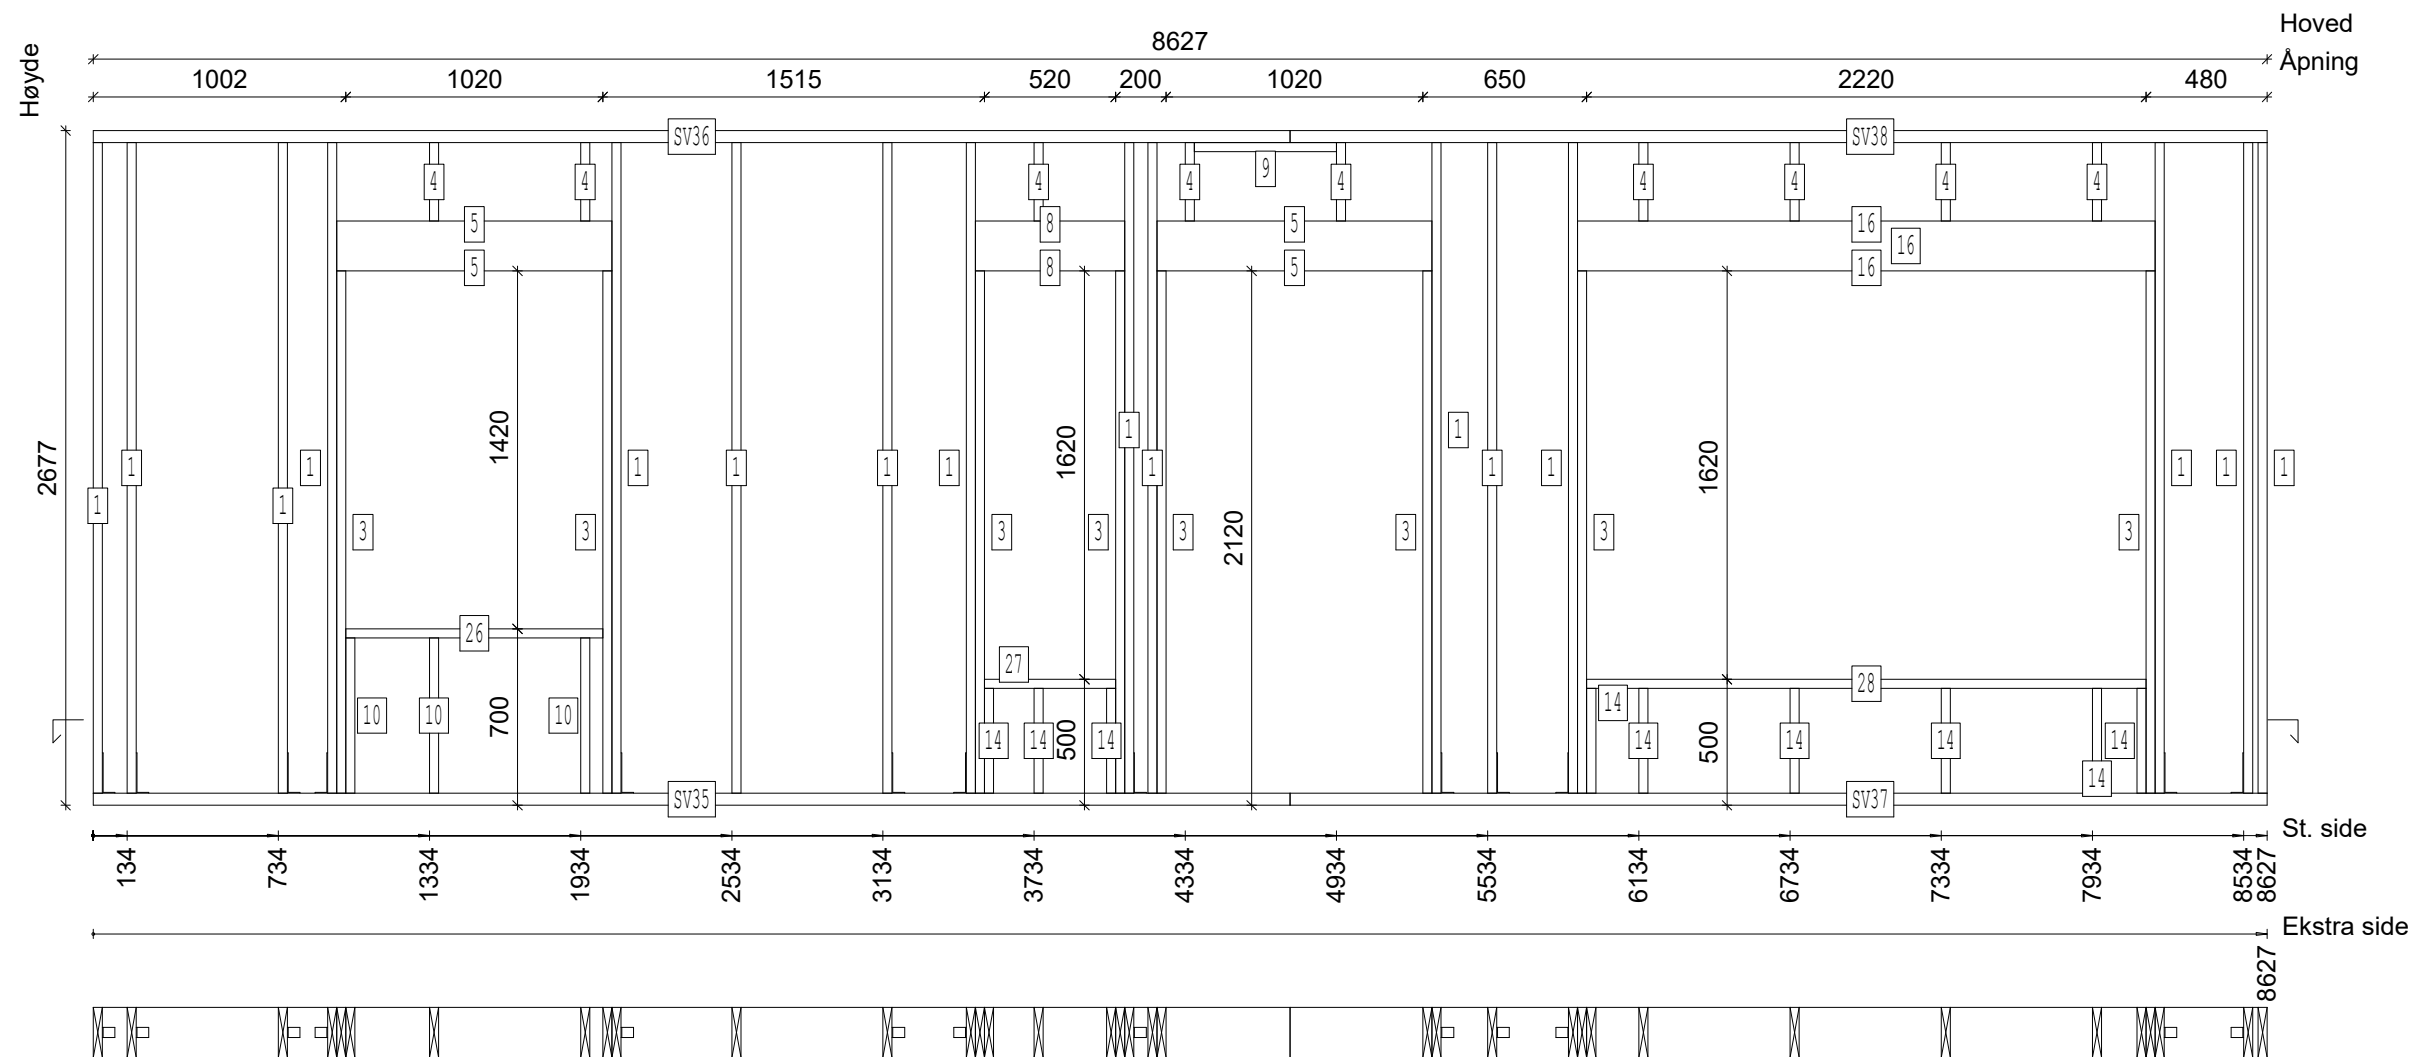

KAPPELISTE				
LABEL	ANT	MATERIAL	TYPE	LENGDE
1	16	36x198 C24	STENDER	2581
3	8	36x198 C24	KRYKKE	2072
4	9	36x198 C24	STENDER	311
5	4	48x198 C24	LOSHOLT	1092
8	2	48x198 C24	LOSHOLT	592
9	1	36x198 C24	LASK	564
10	3	36x198 C24	STENDER	616
14	9	36x198 C24	STENDER	416
16	3	48x198 C24	LOSHOLT	2292
26	1	36x198 C24	LOSHOLT	1020
27	1	36x198 C24	LOSHOLT	520
28	1	36x198 C24	LOSHOLT	2220

SVILLER				
LABEL	ANT	MATERIAL	TYPE	LENGDE
SV35	1	48x198 C16	BUNNSVILL	4750
SV36	1	48x198 C16	TOPPSVILL	4750
SV37	1	48x198 C16	BUNNSVILL	3877
SV38	1	48x198 C16	TOPPSVILL	3877