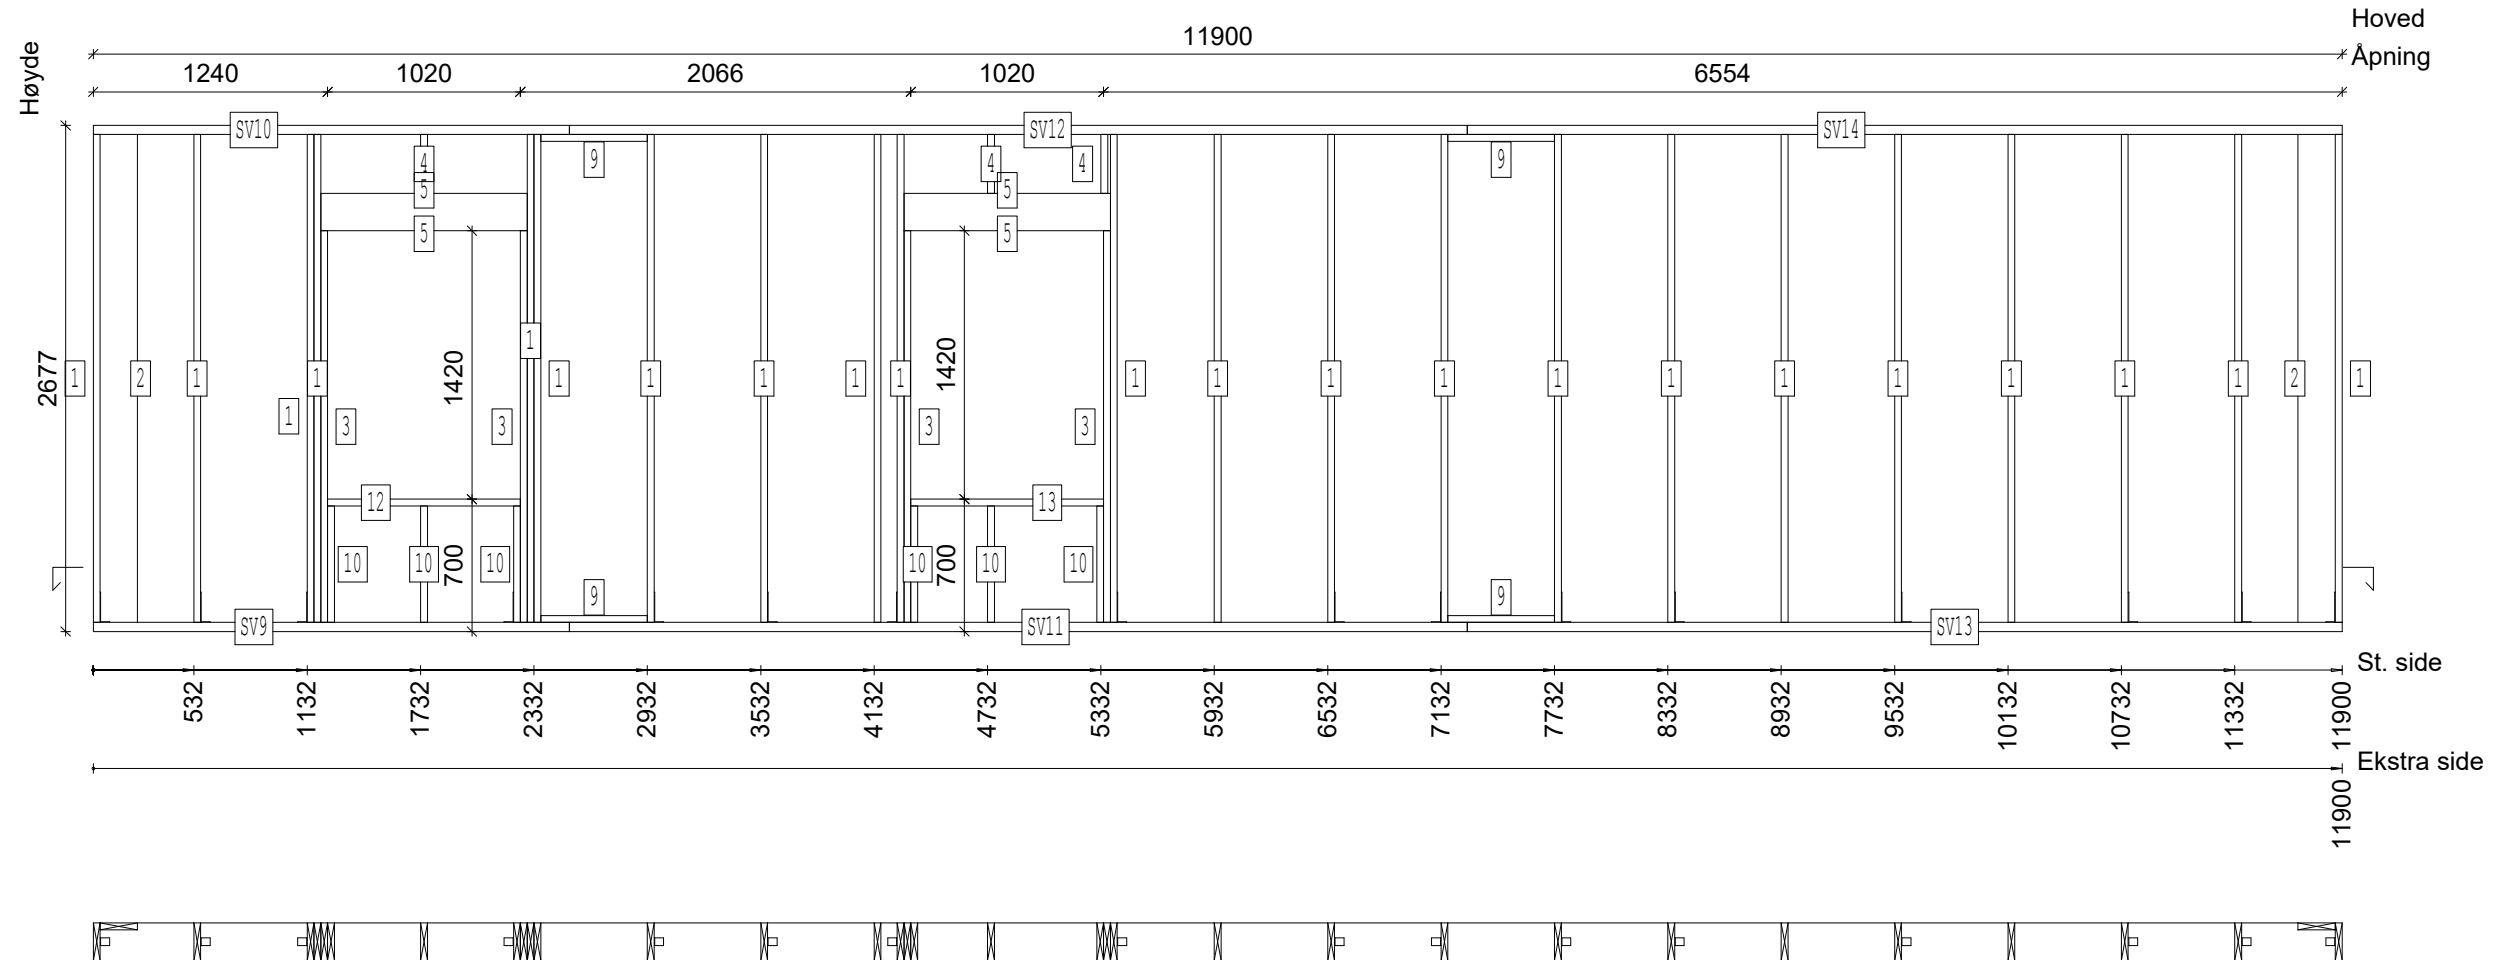

SVILLER				
LABEL	ANT	MATERIAL	TYPE	LENGDE
SV9	1	48x198 C16	BUNNSVILL	2520
SV10	1	48x198 C16	TOPPSVILL	2520
SV11	1	48x198 C16	BUNNSVILL	4750
SV12	1	48x198 C16	TOPPSVILL	4750
SV13	1	48x198 C16	BUNNSVILL	4630
SV14	1	48x198 C16	TOPPSVILL	4630

KAPPELISTE				
LABEL	ANT	MATERIAL	TYPE	LENGDE
1	22	36x198 C24	STENDER	2581
2	2	36x198 C24	STENDER	2581
3	4	36x198 C24	KRYKKE	2072
4	3	36x198 C24	STENDER	311
5	4	48x198 C24	LOSHOLT	1092
9	4	36x198 C24	LASK	564
10	6	36x198 C24	STENDER	616
12	1	36x198 C24	LOSHOLT	1020
13	1	36x198 C24	LOSHOLT	1020