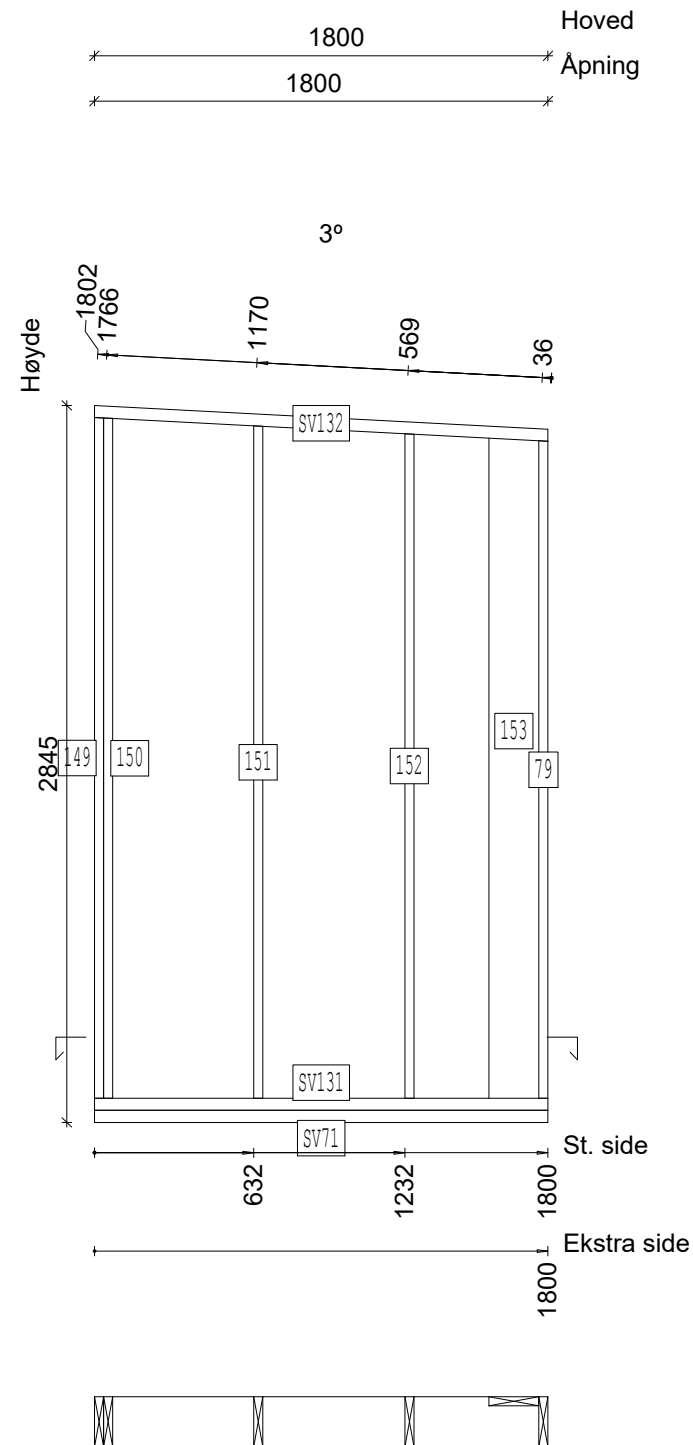

SVILLER				
LABEL	ANT	MATERIAL	TYPE	LENGDE
SV71	1	48x198 C16	BUNNSVILL	1800
SV131	1	48x198 C16	BUNNSVILL	1800
SV132	1	48x198 C16	TOPPSVILL	1805

KAPPELISTE				
LABEL	ANT	MATERIAL	TYPE	LENGDE
79	1	36x198 C24	STENDER	2609
149	1	36x198 C24	STENDER	2701
150	1	36x198 C24	STENDER	2699
151	1	36x198 C24	STENDER	2668
152	1	36x198 C24	STENDER	2636
153	1	36x198 C24	STENDER	2619