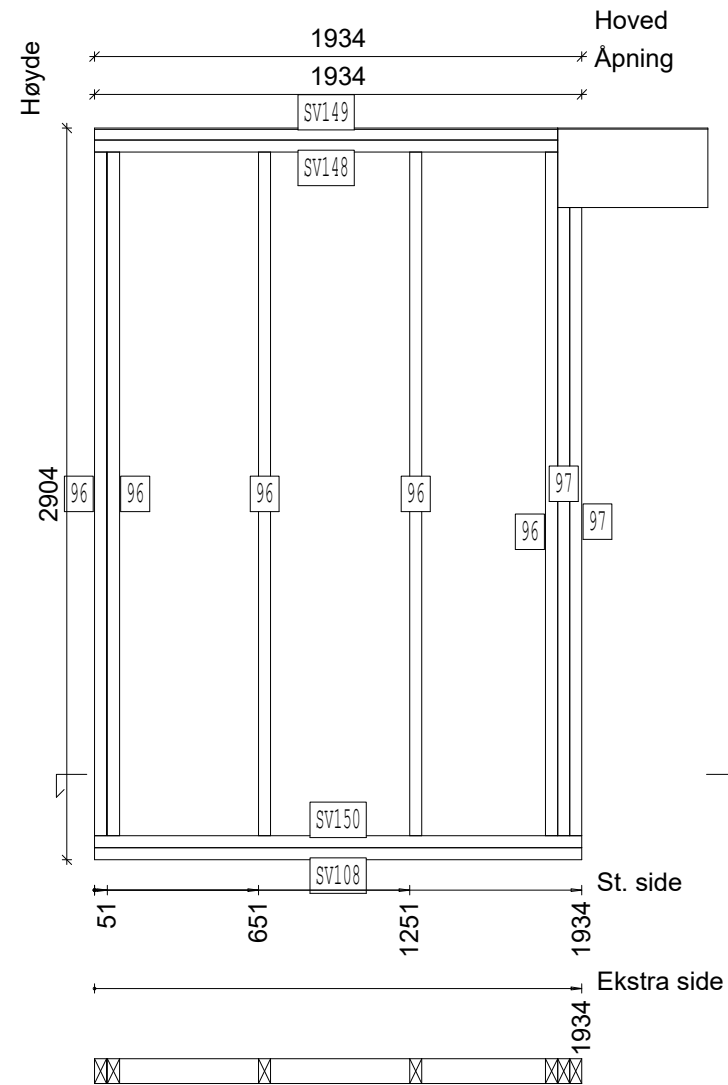

SVILLER				
LABEL	ANT	MATERIAL	TYPE	LENGDE
SV108	1	48x98 C16	BUNNSVILL	1934
SV148	1	48x98 C16	TOPPSVILL	1838
SV149	1	48x98 C16	TOPPSVILL	1838
SV150	1	48x98 C16	BUNNSVILL	1934

KAPPELISTE				
LABEL	ANT	MATERIAL	TYPE	LENGDE
96	5	48x98 C24	STENDER	2712
97	2	48x98 C24	STENDER	2493