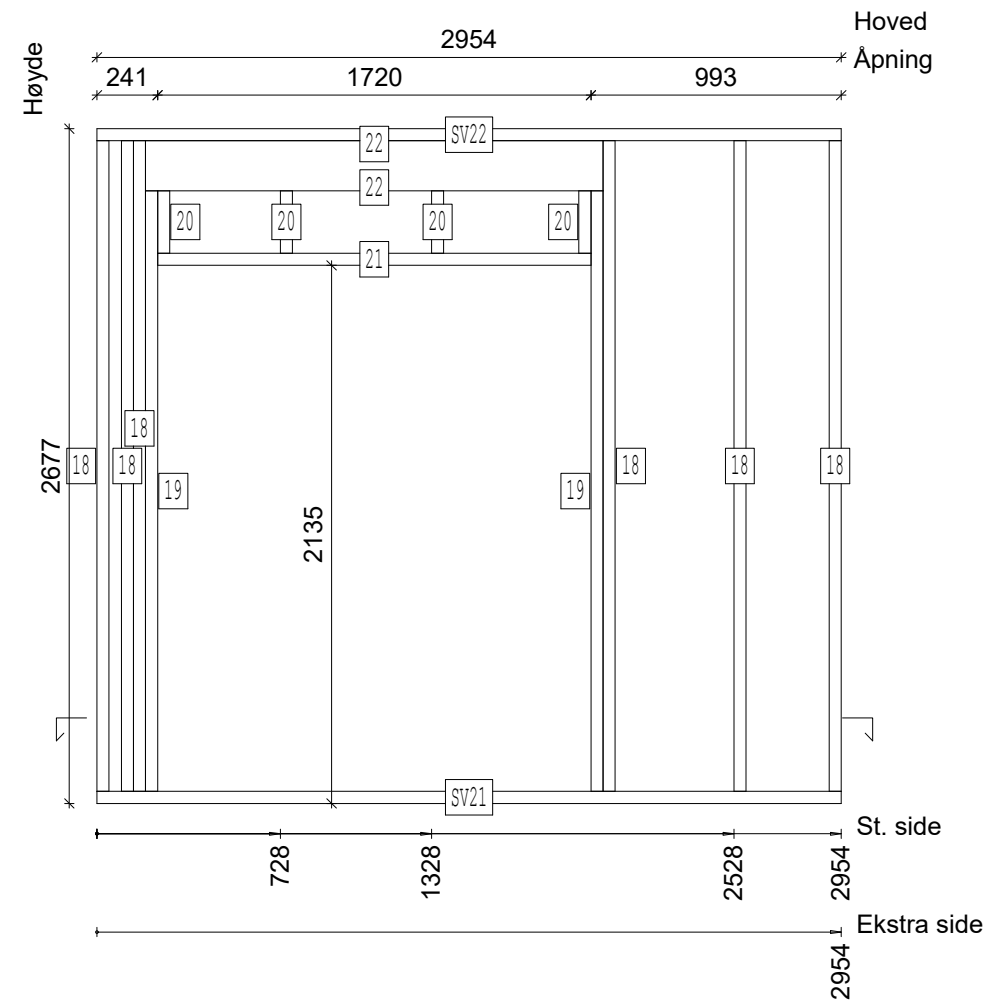

SVILLER				
LABEL	ANT	MATERIAL	TYPE	LENGDE
SV21	1	48x98 C16	BUNNSVILL	2954
SV22	1	48x98 C16	TOPPSVILL	2954

KAPPELISTE				
LABEL	ANT	MATERIAL	TYPE	LENGDE
18	6	48x98 C24	STENDER	2581
19	2	48x98 C24	KRYKKE	2383
20	4	48x98 C24	STENDER	248
21	1	48x98 C24	LOSHOLT	1720
22	2	48x198 C24	LOSHOLT	1816