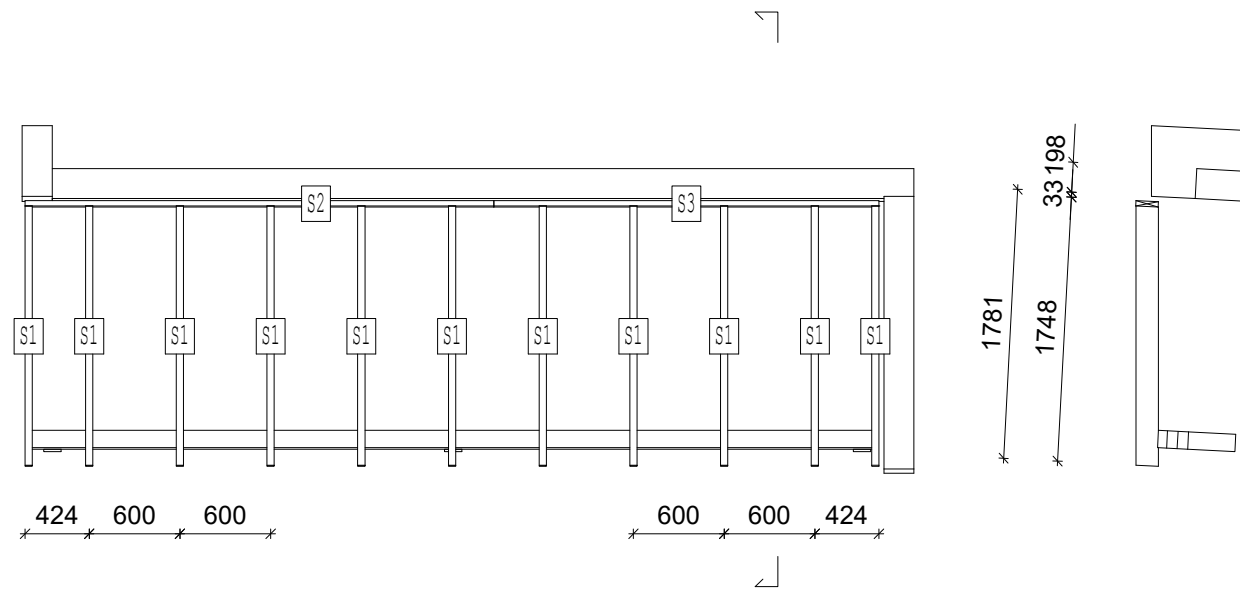

JOIST SCHEDULE					
LABEL	QTY	MATERIAL	GRADE	DESCRIPTION	LENGTH
S1	11	48x148 C24	C24	SPERRE	1722
S2	1	36x148 C24	C24	KANTBJELKE	3100
S3	1	36x148 C24	C24	KANTBJELKE	2548

Element: TAK3-L3 (Antall: 1)	Målestokk: A3-1:50	Rev.: Dato: 18.07.2017
Prosjekt: