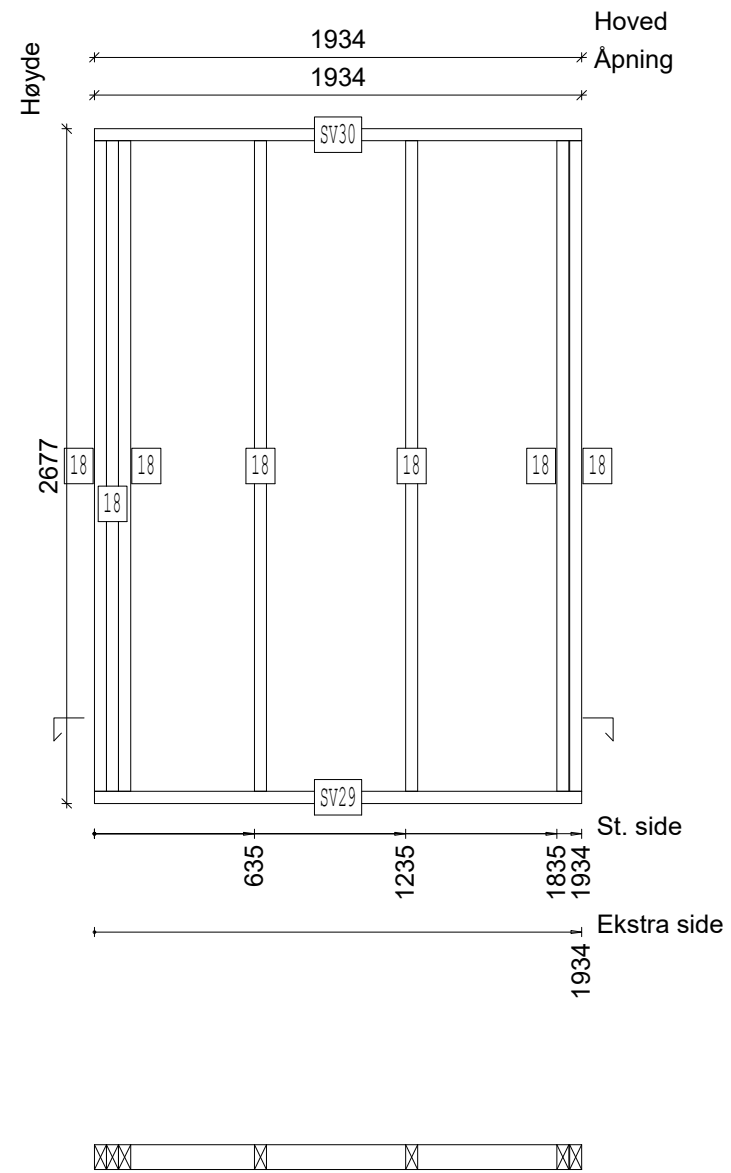

SVILLER				
LABEL	ANT	MATERIAL	TYPE	LENGDE
SV29	1	48x98 C16	BUNNSVILL	1934
SV30	1	48x98 C16	TOPPSVILL	1934

KAPPELISTE				
LABEL	ANT	MATERIAL	TYPE	LENGDE
18	7	48x98 C24	STENDER	2581