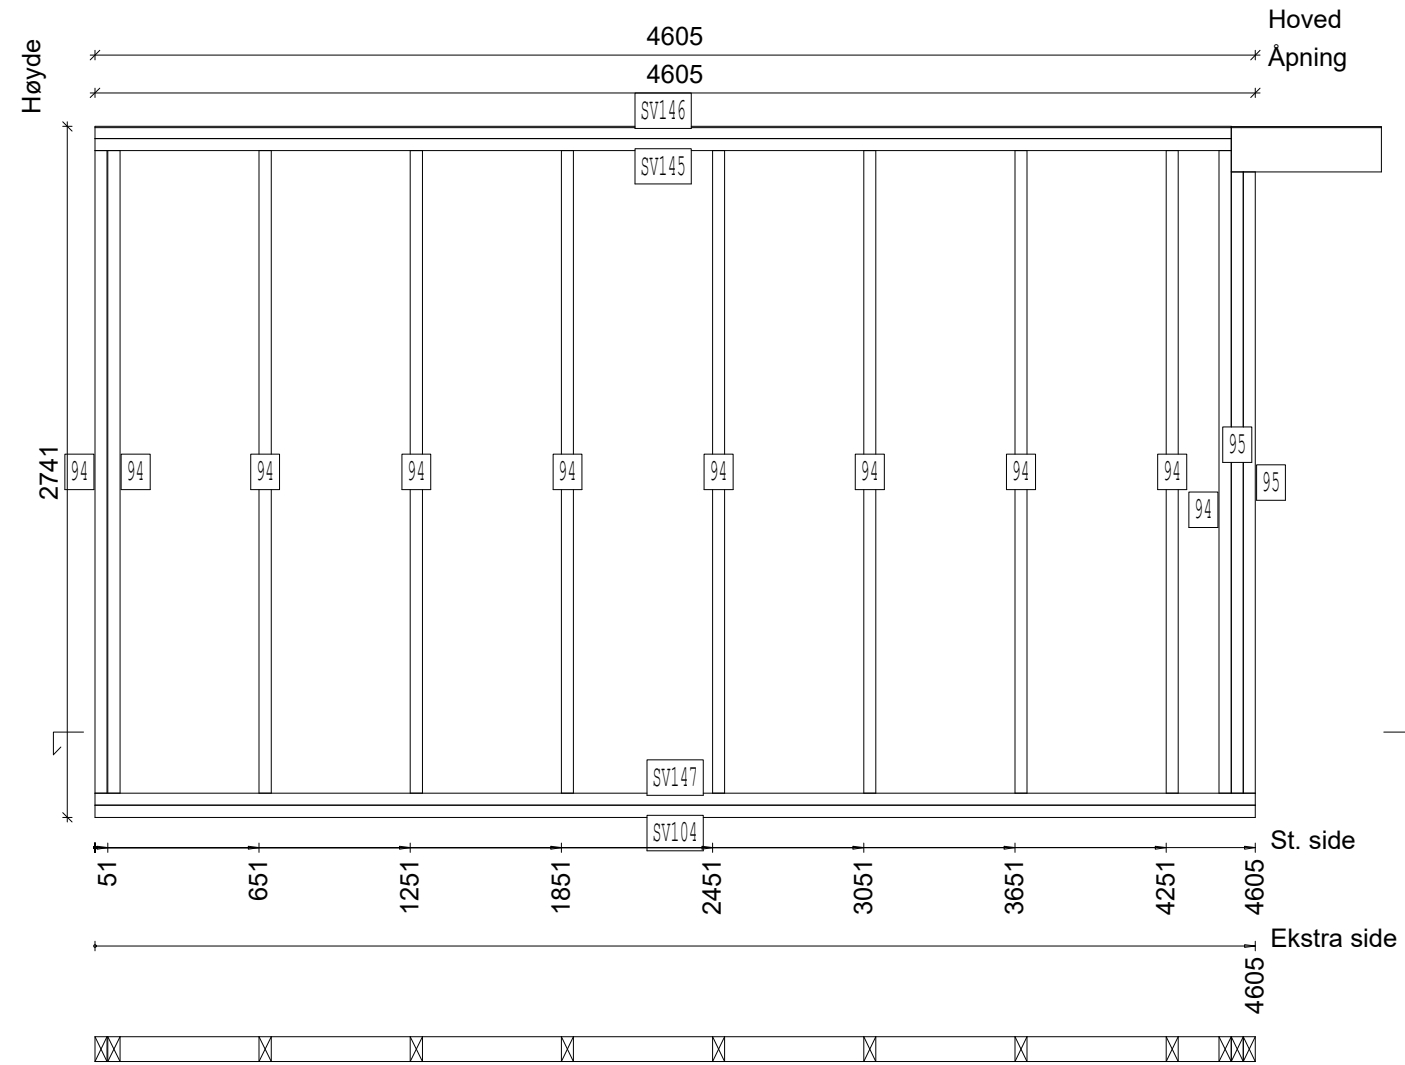

SVILLER				
LABEL	ANT	MATERIAL	TYPE	LENGDE
SV104	1	48x98 C16	BUNNSVILL	4605
SV145	1	48x98 C16	TOPPSVILL	4509
SV146	1	48x98 C16	TOPPSVILL	4509
SV147	1	48x98 C16	BUNNSVILL	4605

KAPPELISTE				
LABEL	ANT	MATERIAL	TYPE	LENGDE
94	10	48x98 C24	STENDER	2549
95	2	48x98 C24	STENDER	2465