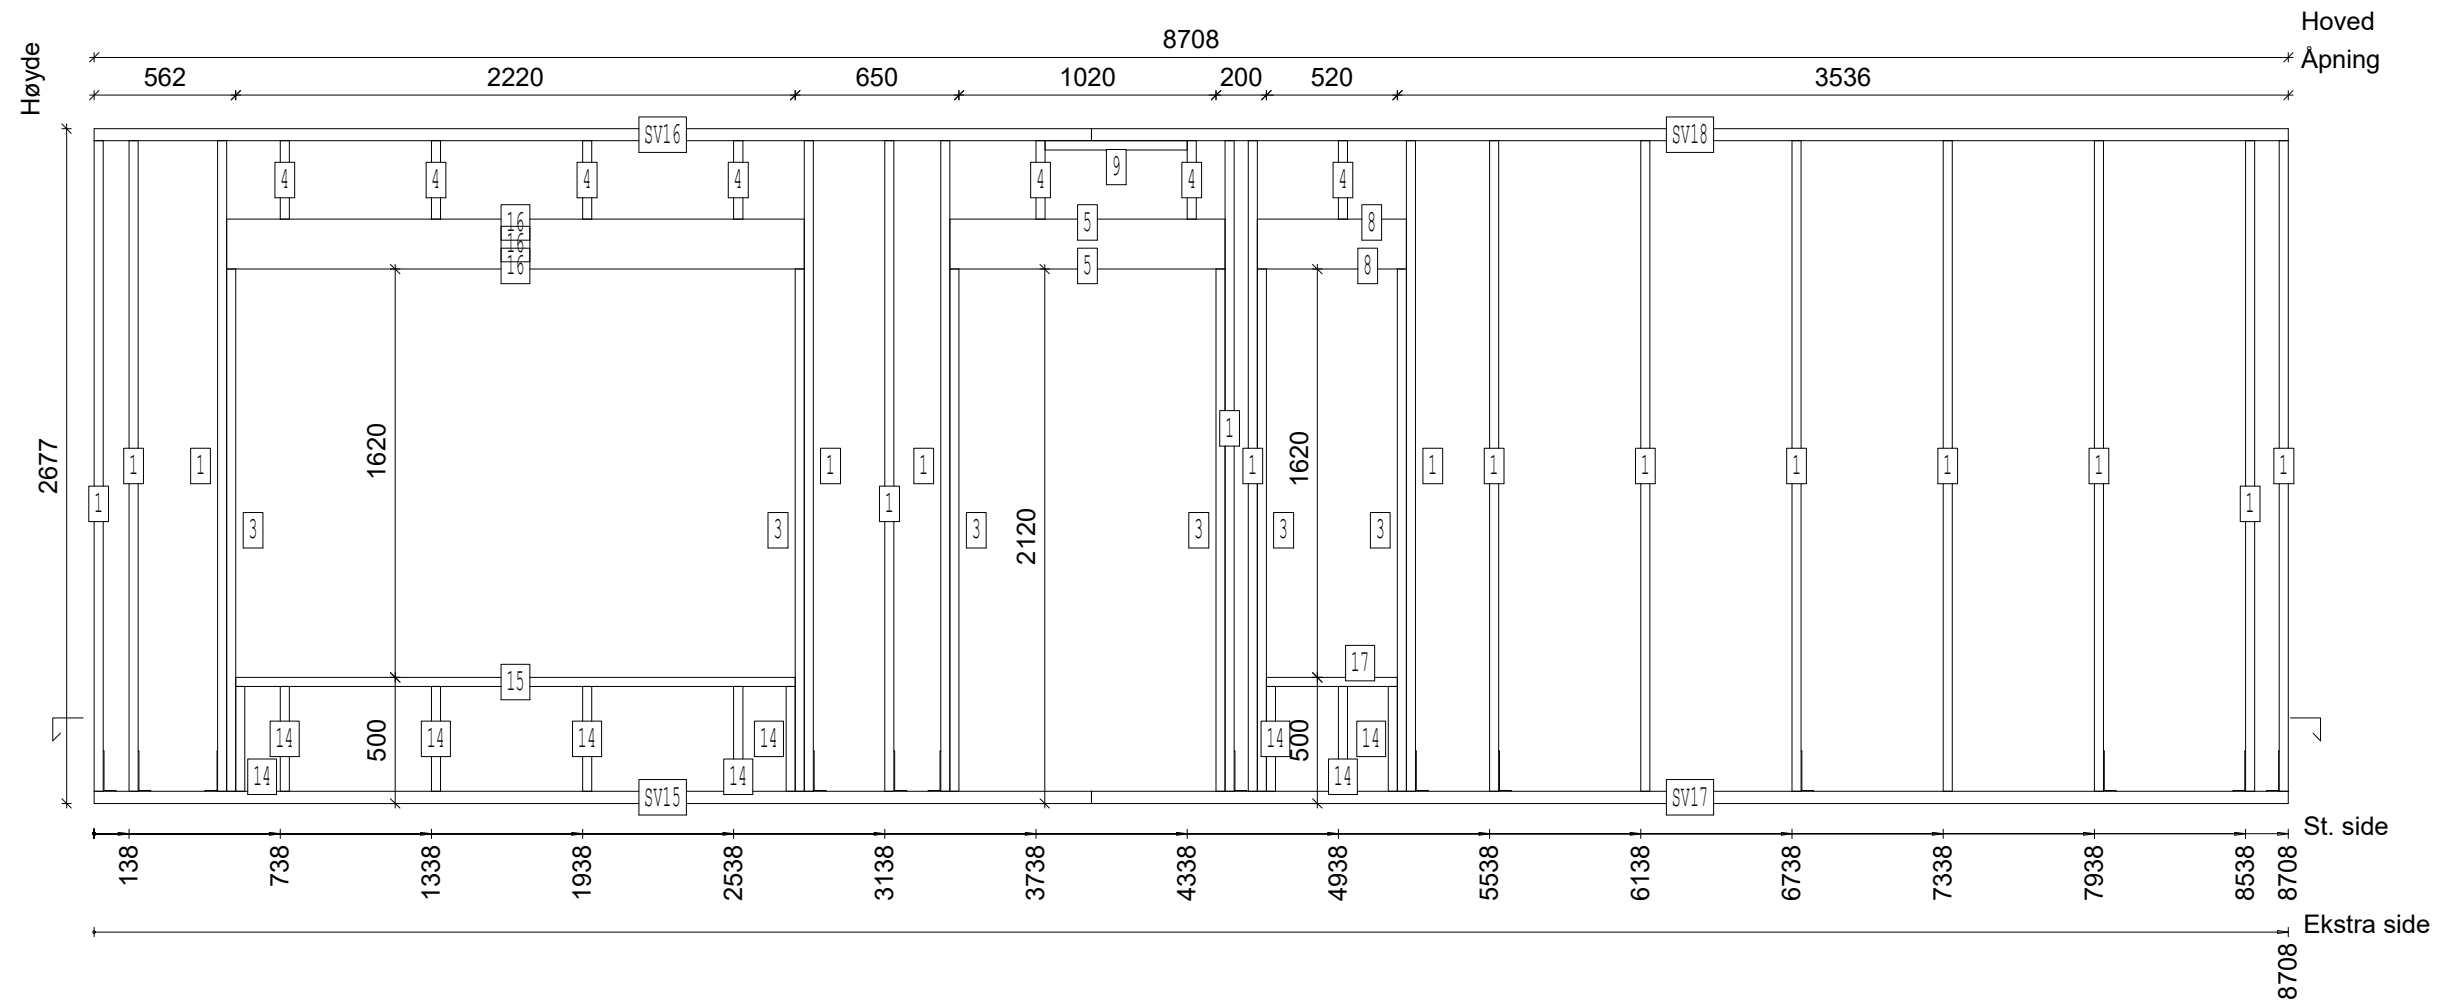

SVILLER				
LABEL	ANT	MATERIAL	TYPE	LENGDE
SV15	1	48x198 C16	BUNNSVILL	3958
SV16	1	48x198 C16	TOPPSVILL	3958
SV17	1	48x198 C16	BUNNSVILL	4750
SV18	1	48x198 C16	TOPPSVILL	4750

KAPPELISTE				
LABEL	ANT	MATERIAL	TYPE	LENGDE
1	16	36x198 C24	STENDER	2581
3	6	36x198 C24	KRYKKE	2072
4	7	36x198 C24	STENDER	311
5	2	48x198 C24	LOSHOLT	1092
8	2	48x198 C24	LOSHOLT	592
9	1	36x198 C24	LASK	564
14	9	36x198 C24	STENDER	416
15	1	36x198 C24	LOSHOLT	2220
16	3	48x198 C24	LOSHOLT	2292
17	1	36x198 C24	LOSHOLT	520