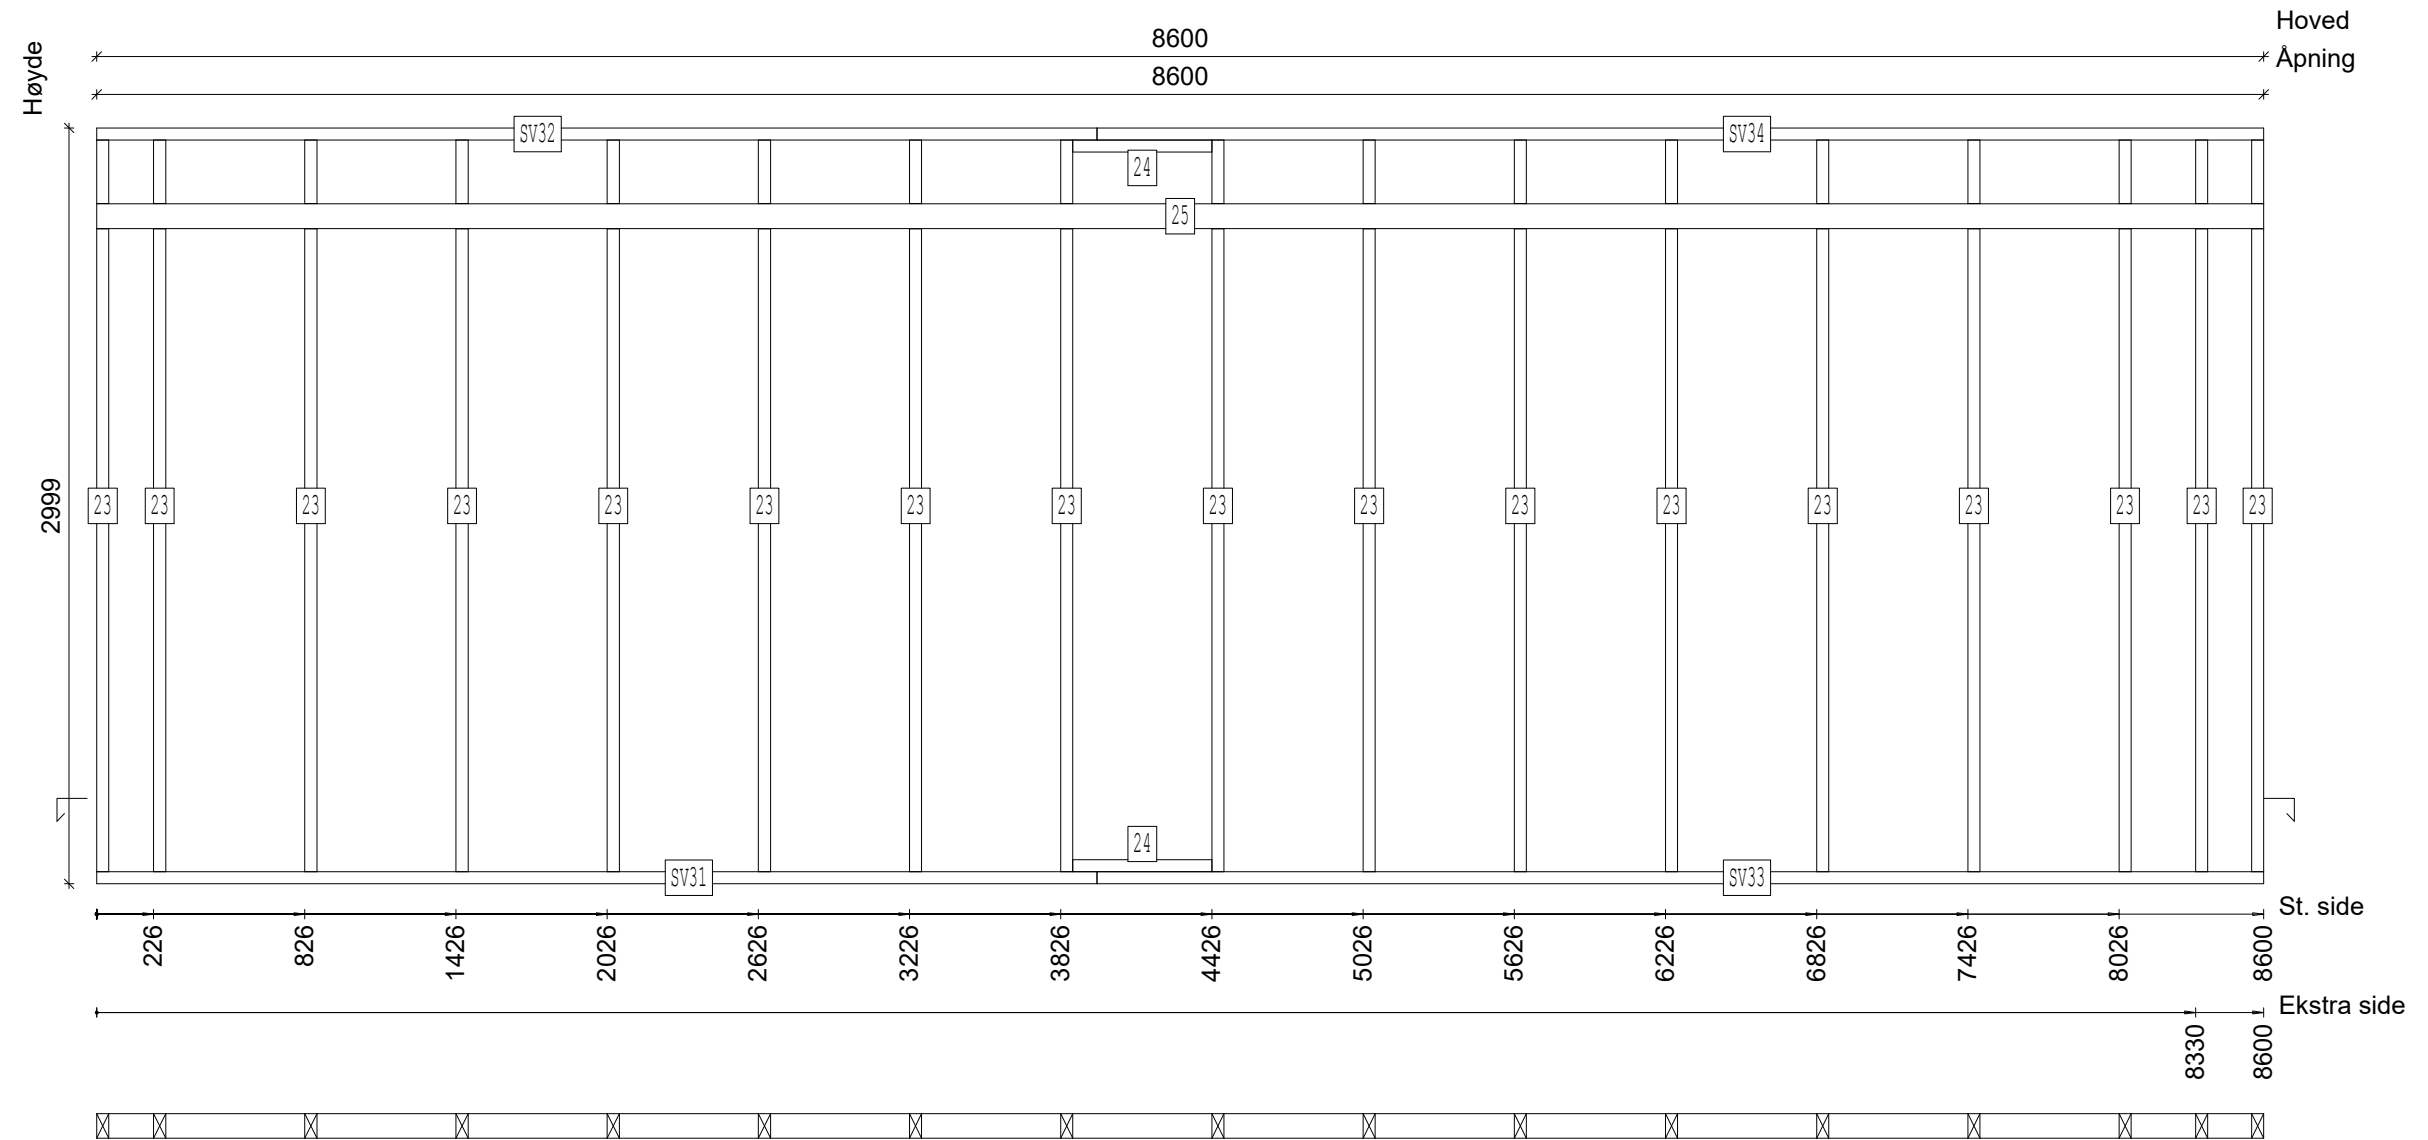

SVILLER				
LABEL	ANT	MATERIAL	TYPE	LENGDE
SV31	1	48x98 C16	BUNNSVILL	3970
SV32	1	48x98 C16	TOPPSVILL	3970
SV33	1	48x98 C16	BUNNSVILL	4630
SV34	1	48x98 C16	TOPPSVILL	4630

KAPPELISTE				
LABEL	ANT	MATERIAL	TYPE	LENGDE
23	17	48x98 C24	STENDER	2903
24	2	48x98 C24	LASK	552
25	1	23x98 C16	SPIKERSLAG	8600