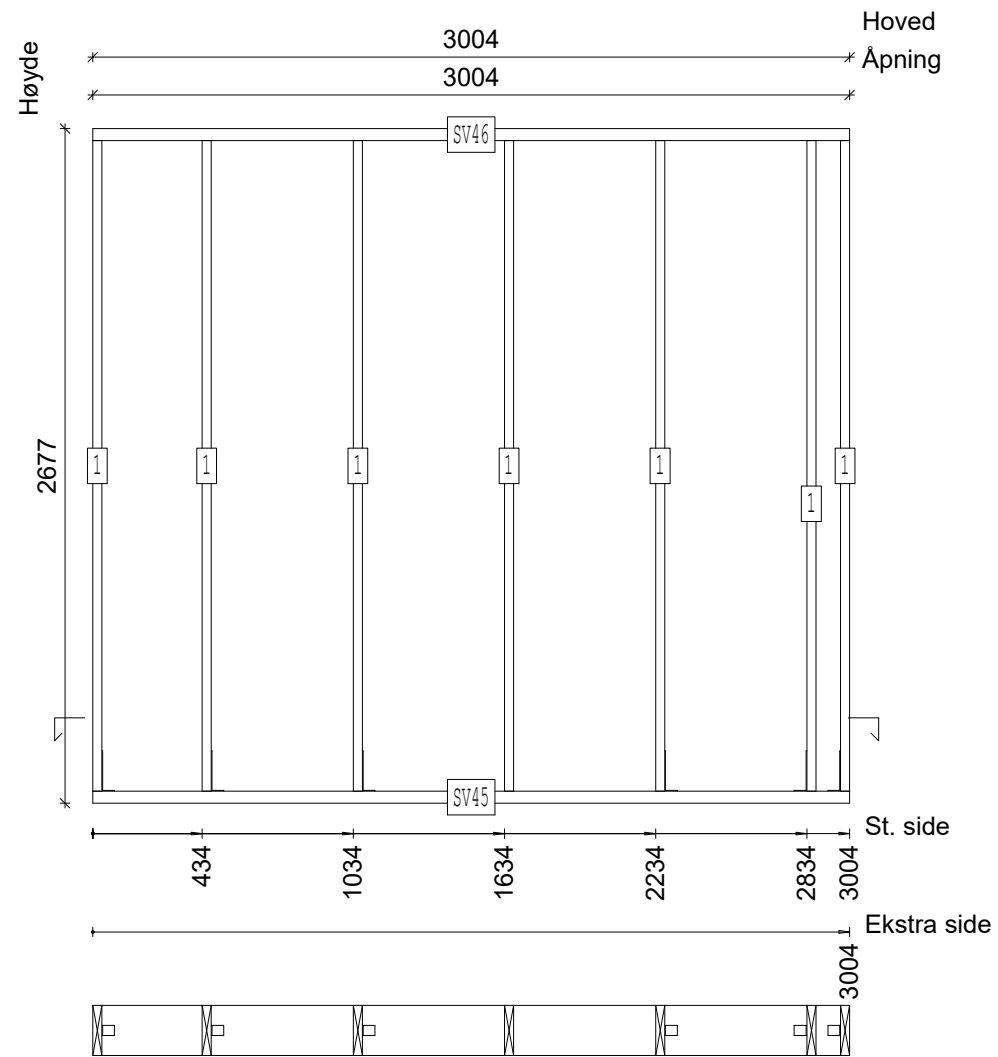

SVILLER				
LABEL	ANT	MATERIAL	TYPE	LENGDE
SV45	1	48x198 C16	BUNNSVILL	3004
SV46	1	48x198 C16	TOPPSVILL	3004

KAPPELISTE				
LABEL	ANT	MATERIAL	TYPE	LENGDE
1	7	36x198 C24	STENDER	2581