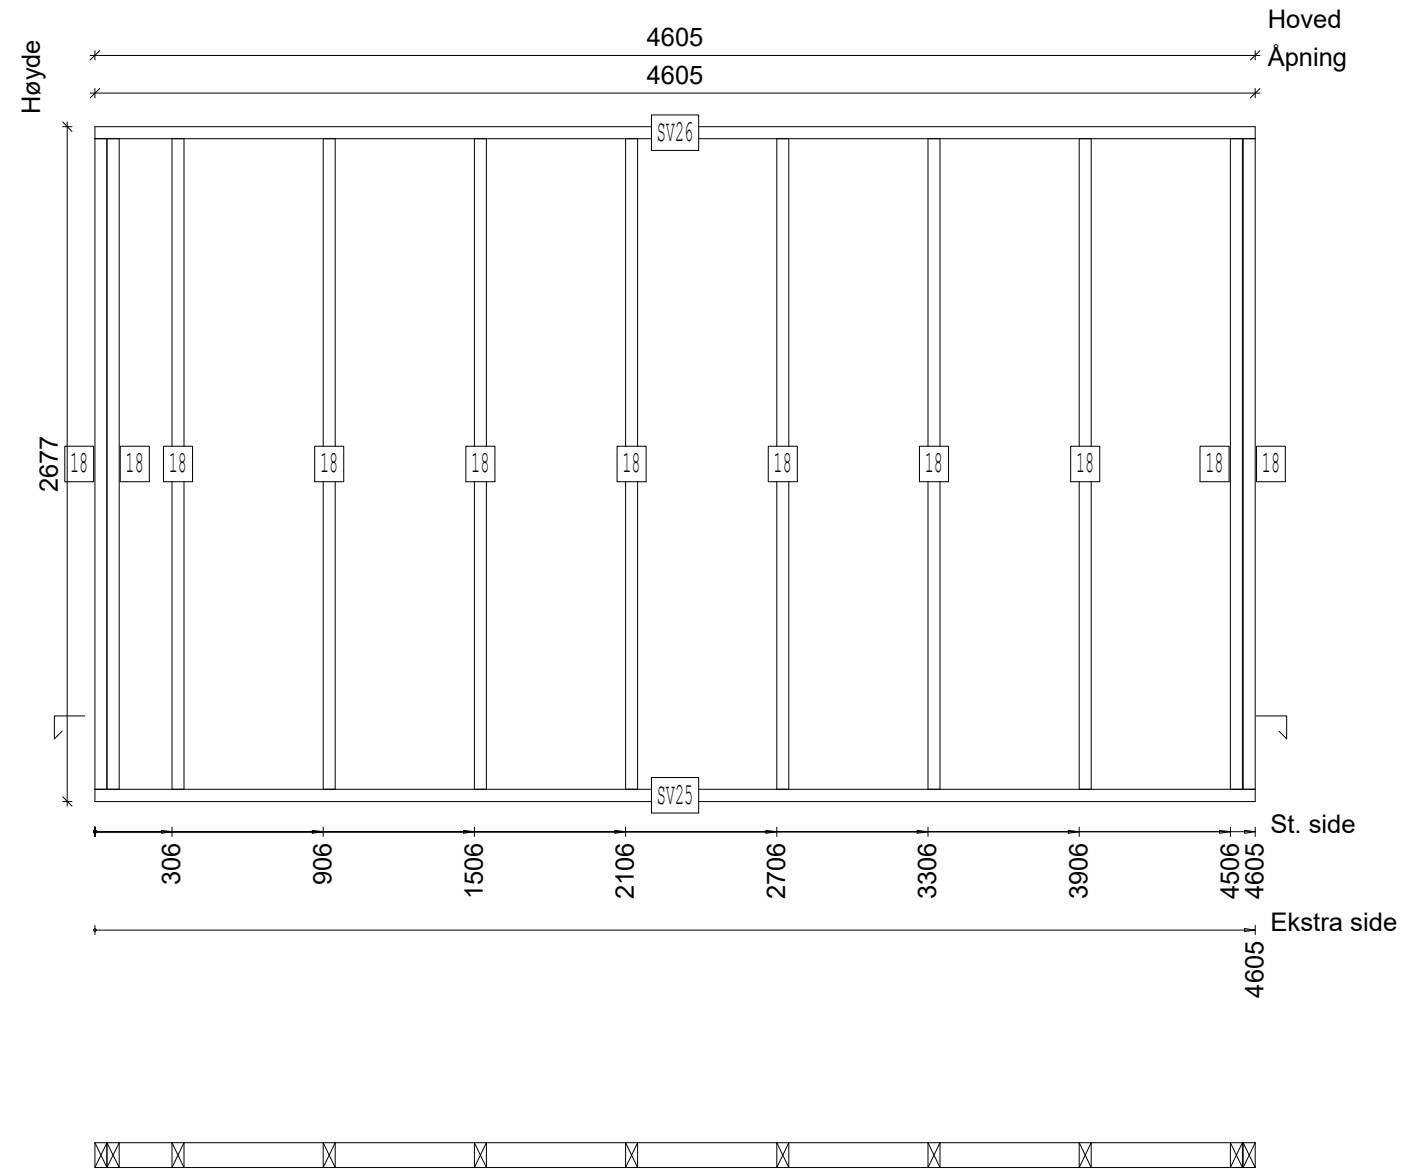

SVILLER				
LABEL	ANT	MATERIAL	TYPE	LENGDE
SV25	1	48x98 C16	BUNNSVILL	4605
SV26	1	48x98 C16	TOPPSVILL	4605

KAPPELISTE				
LABEL	ANT	MATERIAL	TYPE	LENGDE
18	11	48x98 C24	STENDER	2581