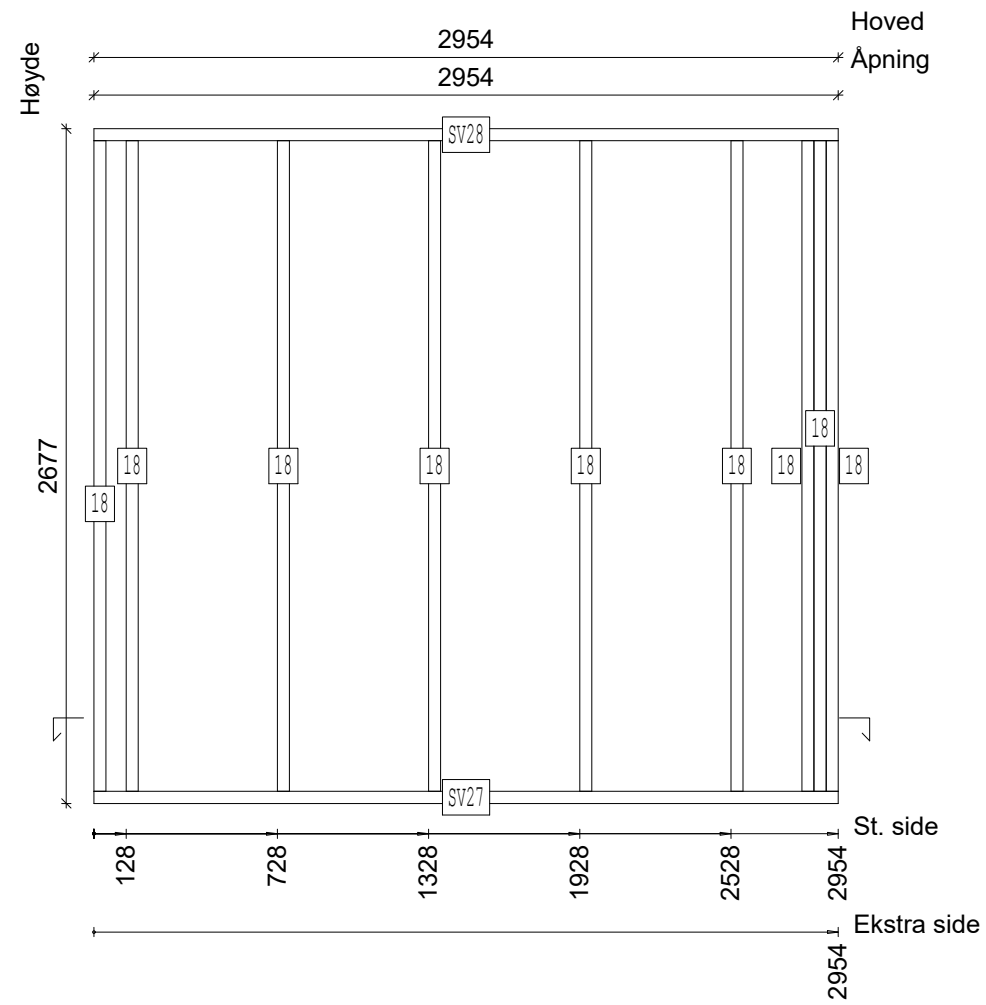

SVILLER				
LABEL	ANT	MATERIAL	TYPE	LENGDE
SV27	1	48x98 C16	BUNNSVILL	2954
SV28	1	48x98 C16	TOPPSVILL	2954

KAPPELISTE				
LABEL	ANT	MATERIAL	TYPE	LENGDE
18	9	48x98 C24	STENDER	2581