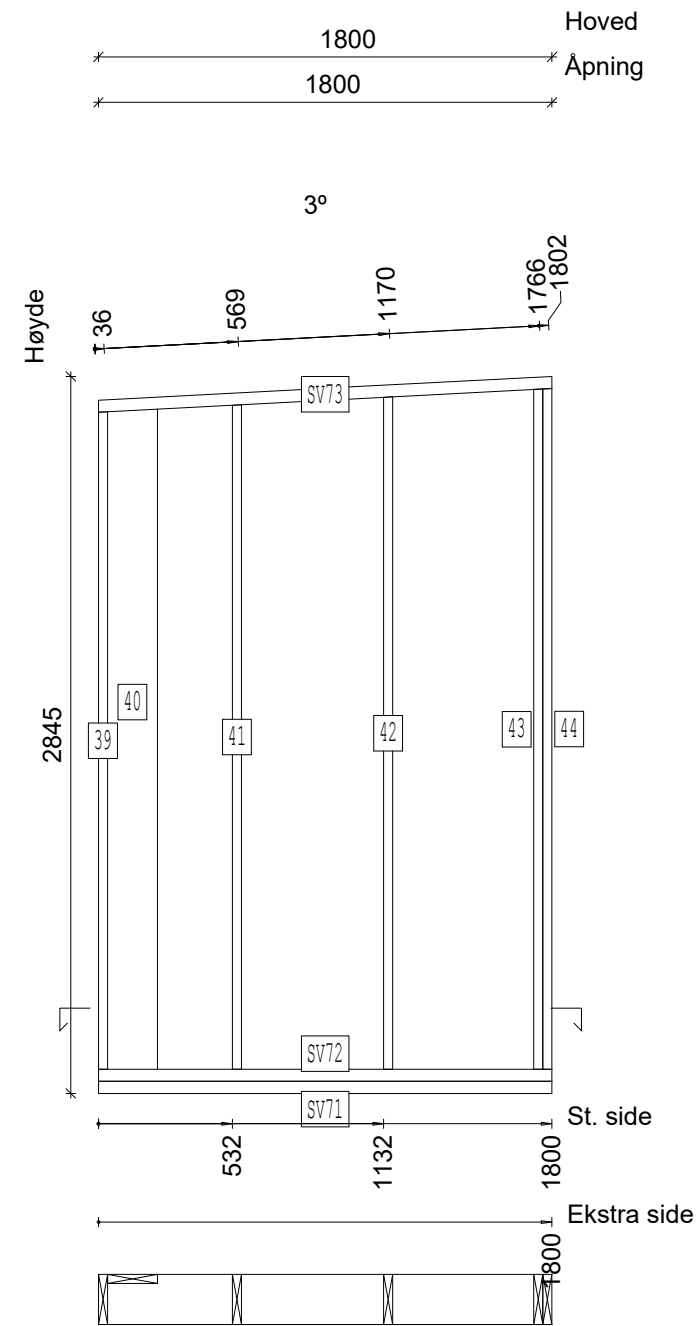

SVILLER				
LABEL	ANT	MATERIAL	TYPE	LENGDE
SV71	1	48x198 C16	BUNNSVILL	1800
SV72	1	48x198 C16	BUNNSVILL	1800
SV73	1	48x198 C16	TOPPSVILL	1805

KAPPELISTE				
LABEL	ANT	MATERIAL	TYPE	LENGDE
39	1	36x198 C24	STENDER	2609
40	1	36x198 C24	STENDER	2619
41	1	36x198 C24	STENDER	2636
42	1	36x198 C24	STENDER	2668
43	1	36x198 C24	STENDER	2699
44	1	36x198 C24	STENDER	2701