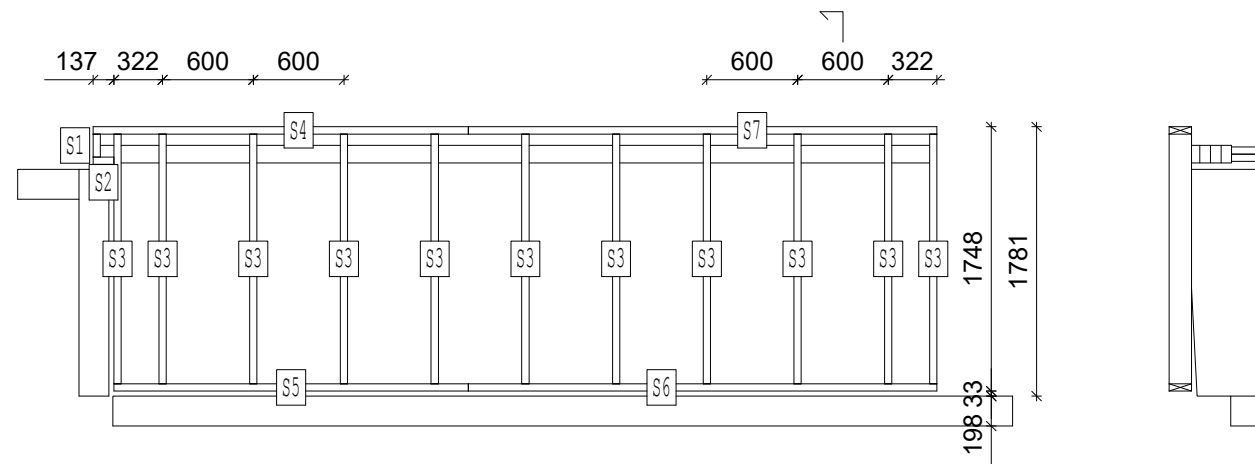

JOIST SCHEDULE					
LABEL	QTY	MATERIAL	GRADE	DESCRIPTION	LENGTH
S1	1	48x148 C24	C24	SPERRE	152
S2	1	48x148 C24	C24	SPERRE	137
S3	11	48x148 C24	C24	SPERRE	1652
S4	1	48x148 C24	C24	KANTBJELKE	2481
S5	1	48x148 C24	C24	KANTBJELKE	2344
S6	1	48x148 C24	C24	KANTBJELKE	3100
S7	1	48x148 C24	C24	KANTBJELKE	3100