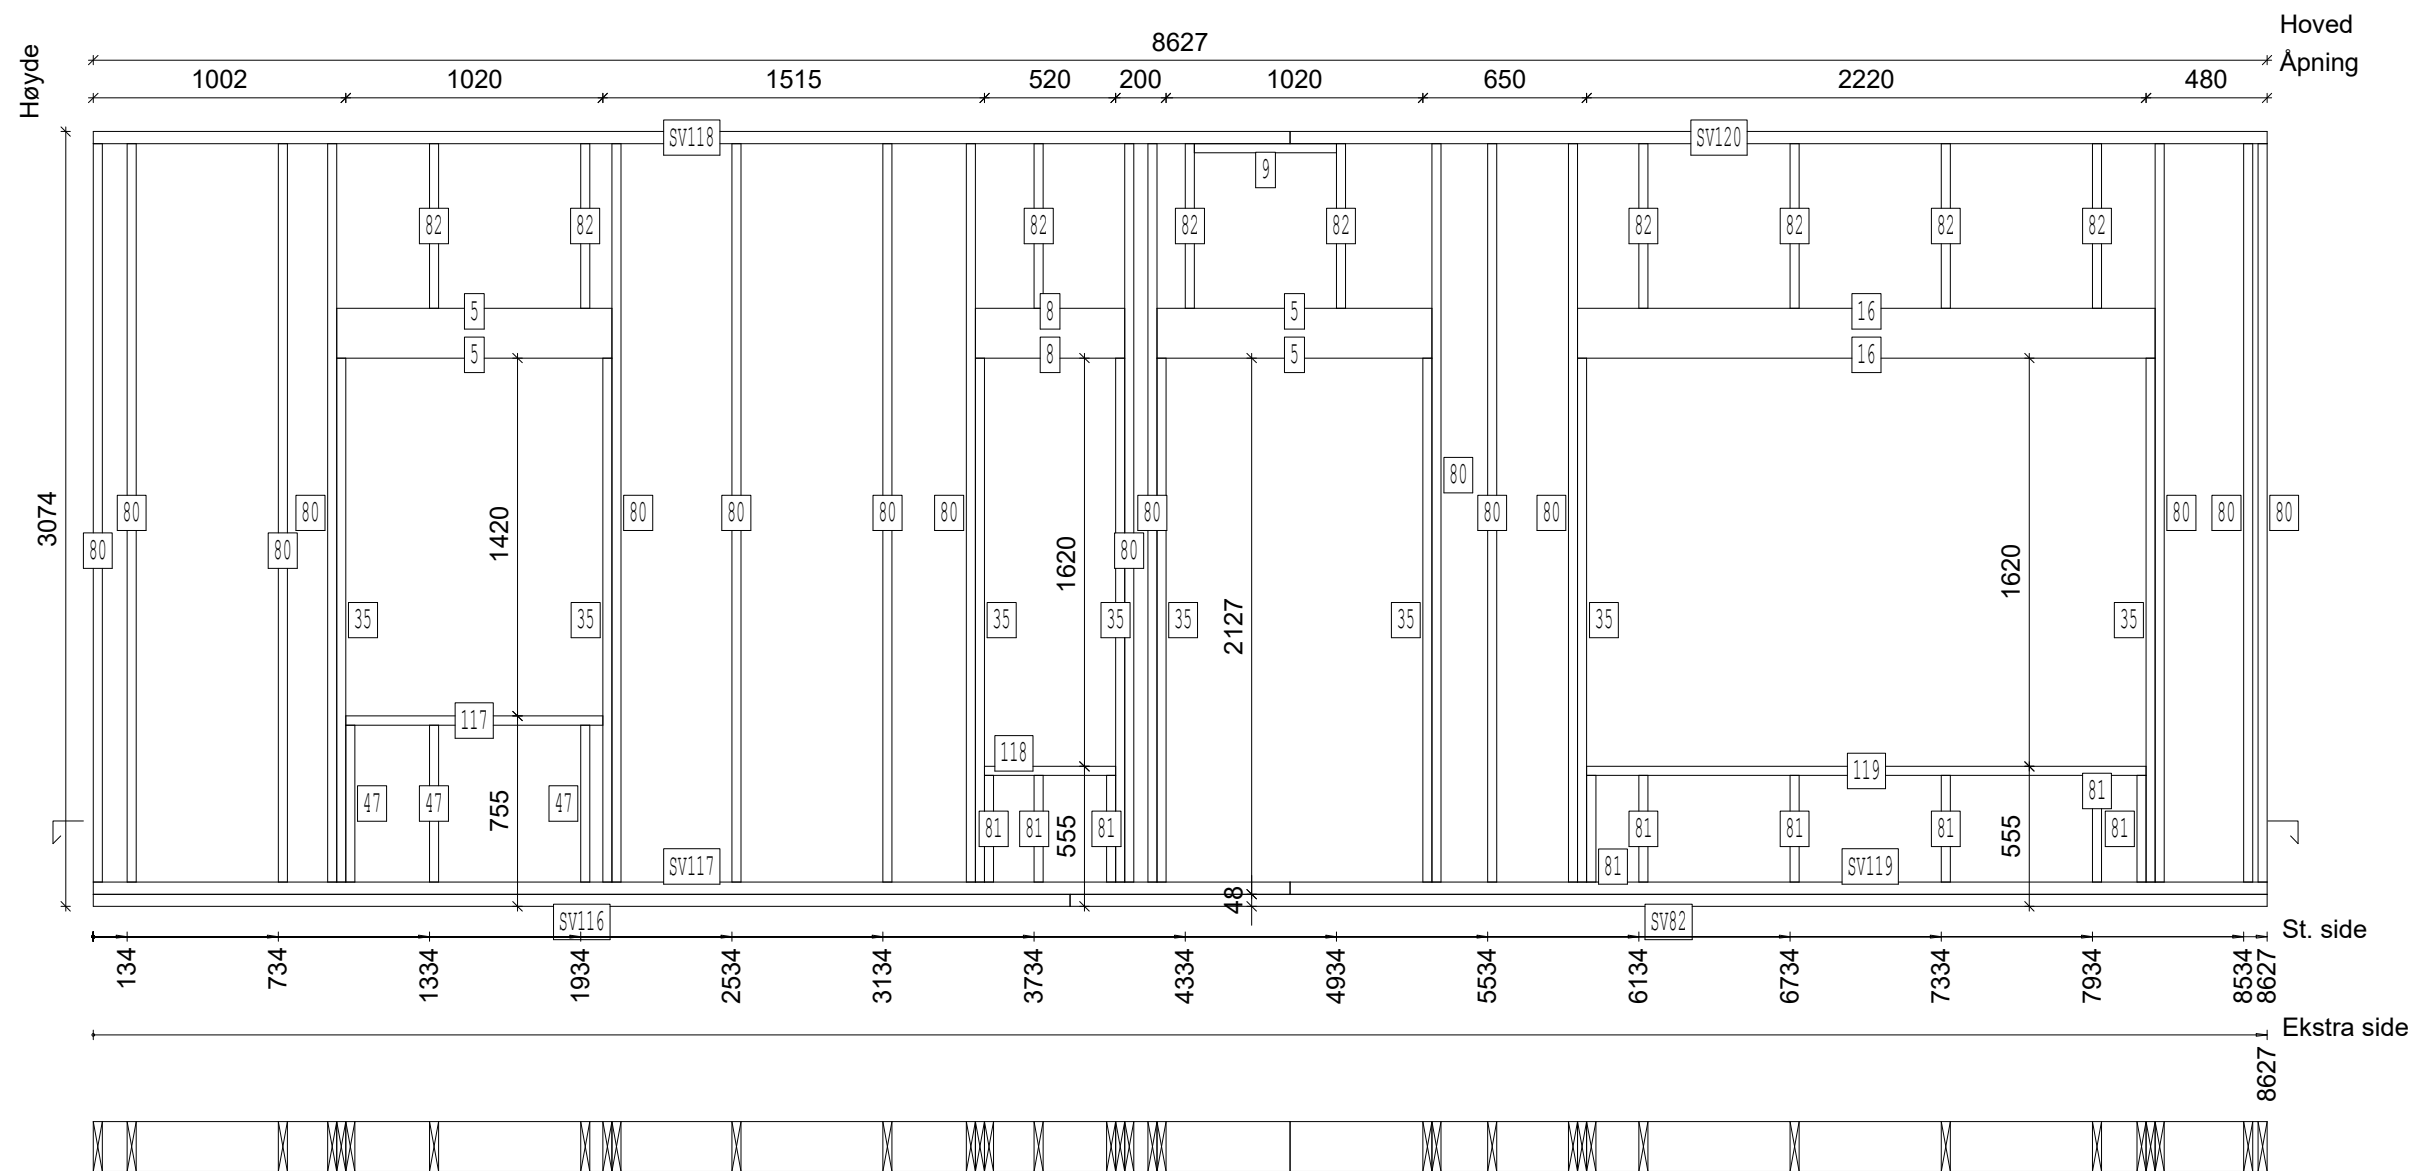

SVILLER				
LABEL	ANT	MATERIAL	TYPE	LENGDE
SV82	1	48x198 C16	BUNNSVILL	4750
SV116	1	48x198 C16	BUNNSVILL	3877
SV117	1	48x198 C16	BUNNSVILL	4750
SV118	1	48x198 C16	TOPPSVILL	4750
SV119	1	48x198 C16	BUNNSVILL	3877
SV120	1	48x198 C16	TOPPSVILL	3877

KAPPELISTE				
LABEL	ANT	MATERIAL	TYPE	LENGDE
5	4	48x198 C24	LOSHOLT	1092
8	2	48x198 C24	LOSHOLT	592
9	1	36x198 C24	LASK	564
16	2	48x198 C24	LOSHOLT	2292
35	8	36x198 C24	KRYKKE	2079
47	3	36x198 C24	STENDER	623
80	16	36x198 C24	STENDER	2930
81	9	36x198 C24	STENDER	423
82	9	36x198 C24	STENDER	653
117	1	36x198 C24	LOSHOLT	1020
118	1	36x198 C24	LOSHOLT	520
119	1	36x198 C24	LOSHOLT	2220