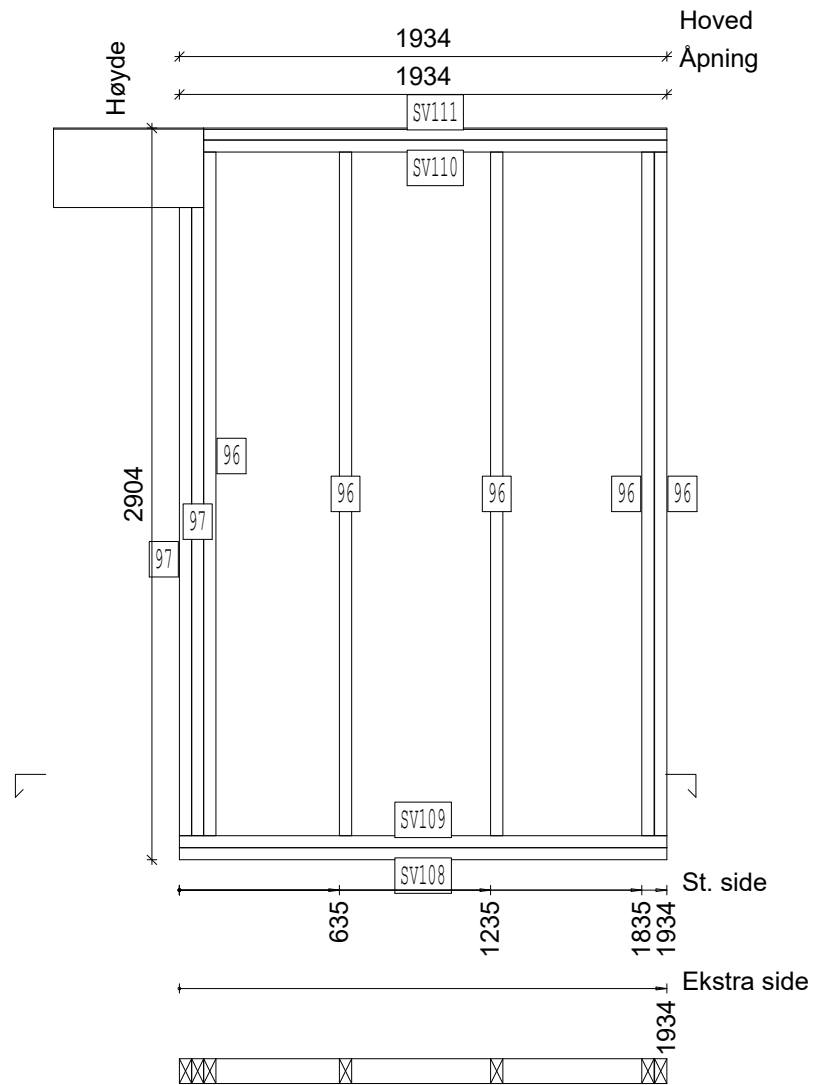

SVILLER				
LABEL	ANT	MATERIAL	TYPE	LENGDE
SV108	1	48x98 C16	BUNNSVILL	1934
SV109	1	48x98 C16	BUNNSVILL	1934
SV110	1	48x98 C16	TOPPSVILL	1838
SV111	1	48x98 C16	TOPPSVILL	1838

KAPPELISTE				
LABEL	ANT	MATERIAL	TYPE	LENGDE
96	5	48x98 C24	STENDER	2712
97	2	48x98 C24	STENDER	2493