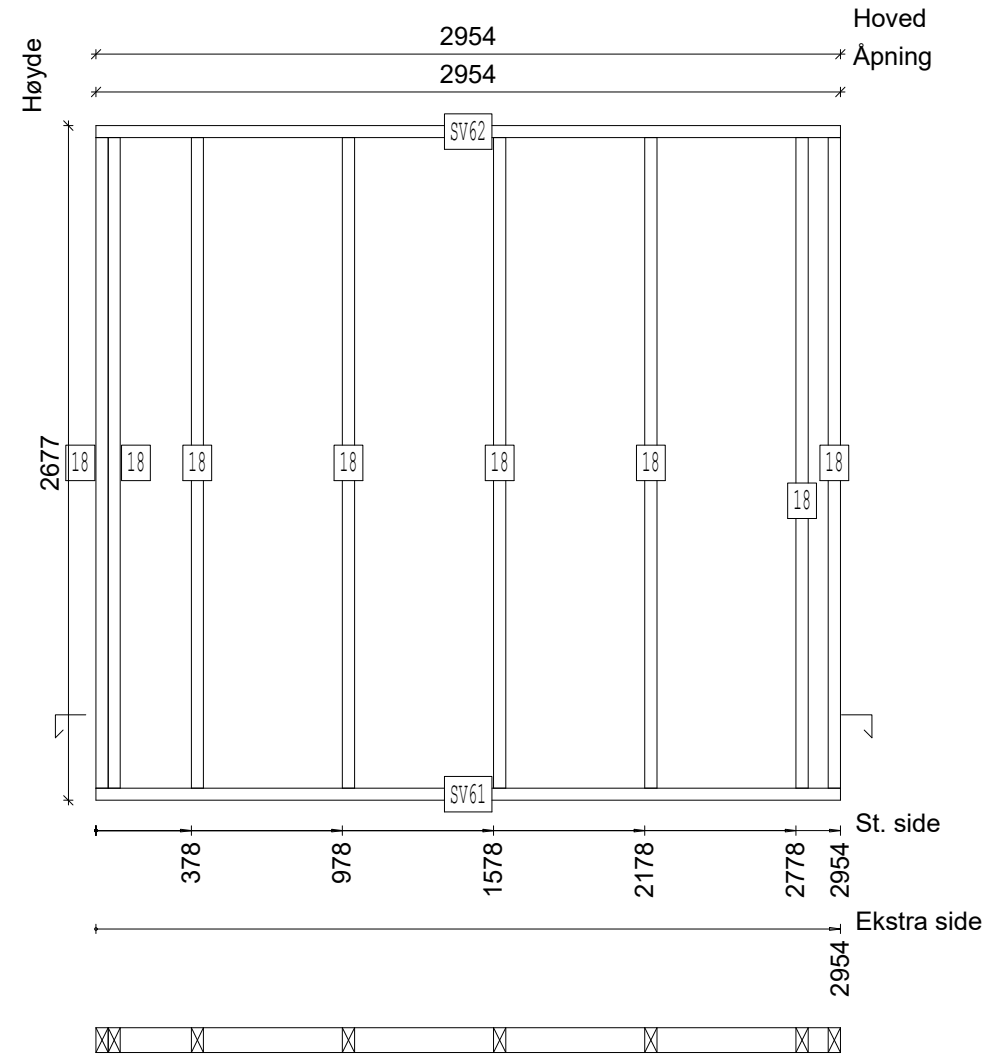

SVILLER				
LABEL	ANT	MATERIAL	TYPE	LENGDE
SV61	1	48x98 C16	BUNNSVILL	2954
SV62	1	48x98 C16	TOPPSVILL	2954

KAPPELISTE				
LABEL	ANT	MATERIAL	TYPE	LENGDE
18	8	48x98 C24	STENDER	2581