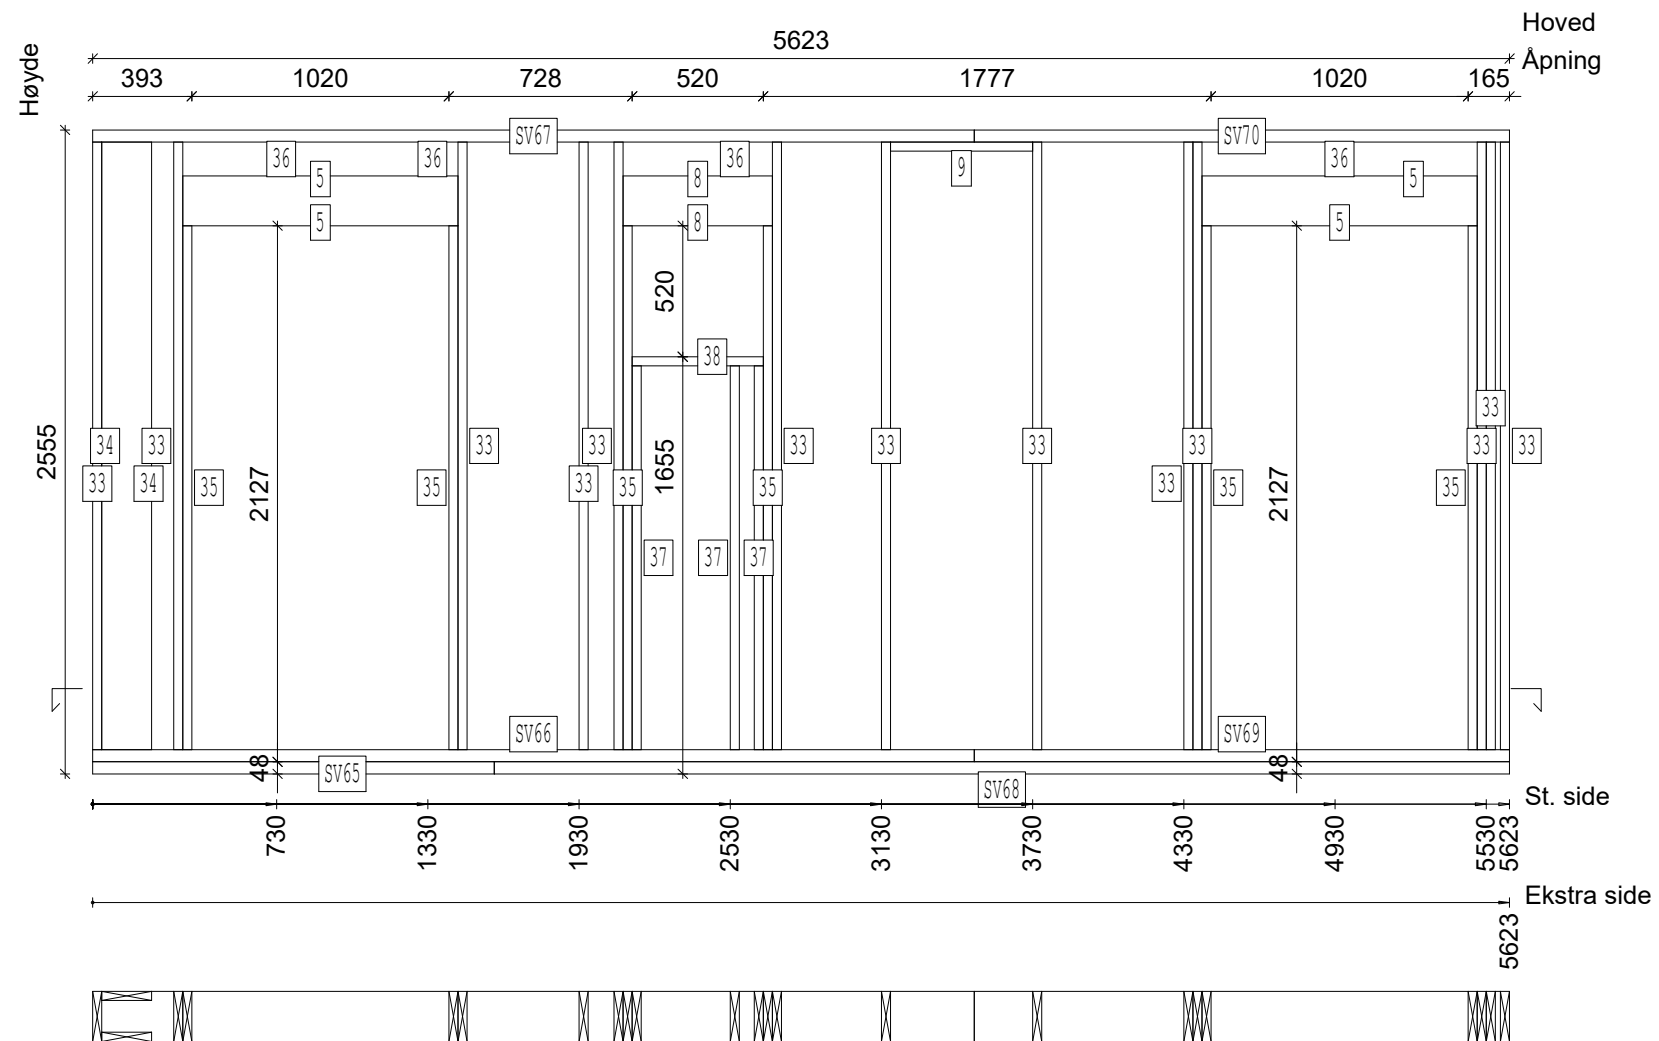

SVILLER				
LABEL	ANT	MATERIAL	TYPE	LENGDE
SV65	1	48x198 C16	BUNNSVILL	1593
SV66	1	48x198 C16	BUNNSVILL	3498
SV67	1	48x198 C16	TOPPSVILL	3498
SV68	1	48x198 C16	BUNNSVILL	4030
SV69	1	48x198 C16	BUNNSVILL	2125
SV70	1	48x198 C16	TOPPSVILL	2125

KAPPELISTE				
LABEL	ANT	MATERIAL	TYPE	LENGDE
5	4	48x198 C24	LOSHOLT	1092
8	2	48x198 C24	LOSHOLT	592
9	1	36x198 C24	LASK	564
33	13	36x198 C24	STENDER	2411
34	2	36x198 C24	STENDER	2411
35	6	36x198 C24	KRYKKE	2079
36	4	36x198 C24	STENDER	134
37	3	36x198 C24	STENDER	1523
38	1	36x198 C24	LOSHOLT	520