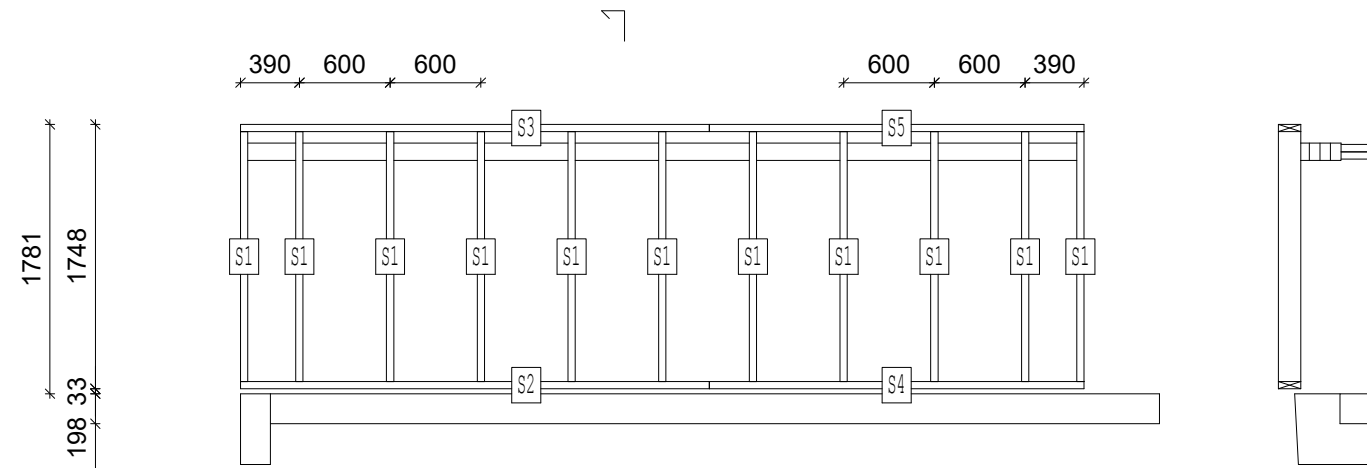

JOIST SCHEDULE					
LABEL	QTY	MATERIAL	GRADE	DESCRIPTION	LENGTH
S1	1	48x148 C24	C24	SPERRE	152
S2	1	48x148 C24	C24	SPERRE	137
S3	11	48x148 C24	C24	SPERRE	1652
S4	1	48x148 C24	C24	KANTBJELKE	2481
S5	1	48x148 C24	C24	KANTBJELKE	2344
S6	1	48x148 C24	C24	KANTBJELKE	3100
S7	1	48x148 C24	C24	KANTBJELKE	3100

Tak henges opp på utvendige leker.
 9.5 mm gips
 23 mm lekte
 = 33 mm

Element: TAK2-L3 (Antall: 1)

Prosjekt:

Målestokk:

A3-1:50

Rev.:

Dato: 18.07.2017

JOIST SCHEDULE					
LABEL	QTY	MATERIAL	GRADE	DESCRIPTION	LENGTH
S1	11	48x148 C24	C24	SPERRE	1652
S2	1	48x148 C24	C24	KANTBJELKE	3100
S3	1	48x148 C24	C24	KANTBJELKE	3100
S4	1	48x148 C24	C24	KANTBJELKE	2479
S5	1	48x148 C24	C24	KANTBJELKE	2479