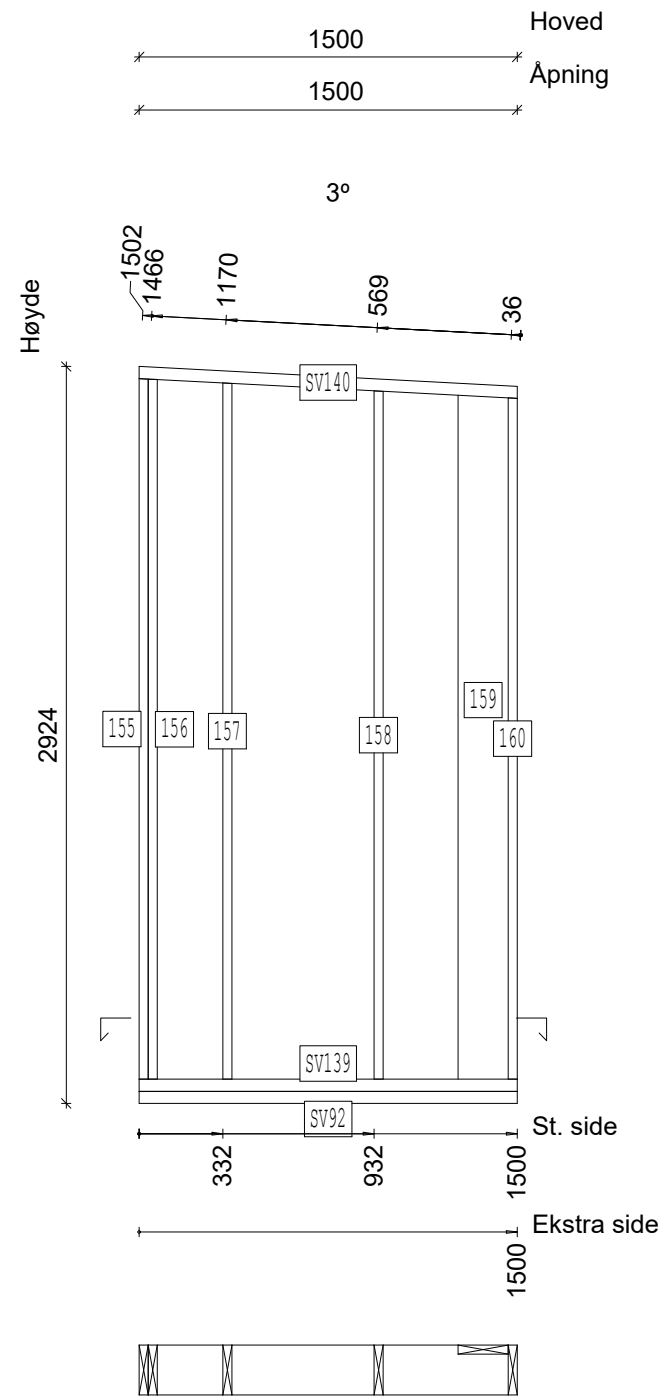

SVILLER				
LABEL	ANT	MATERIAL	TYPE	LENGDE
SV92	1	48x198 C16	BUNNSVILL	1500
SV139	1	48x198 C16	BUNNSVILL	1500
SV140	1	48x198 C16	TOPPSVILL	1505

KAPPELISTE				
LABEL	ANT	MATERIAL	TYPE	LENGDE
155	1	36x198 C24	STENDER	2780
156	1	36x198 C24	STENDER	2778
157	1	36x198 C24	STENDER	2762
158	1	36x198 C24	STENDER	2731
159	1	36x198 C24	STENDER	2713
160	1	36x198 C24	STENDER	2703