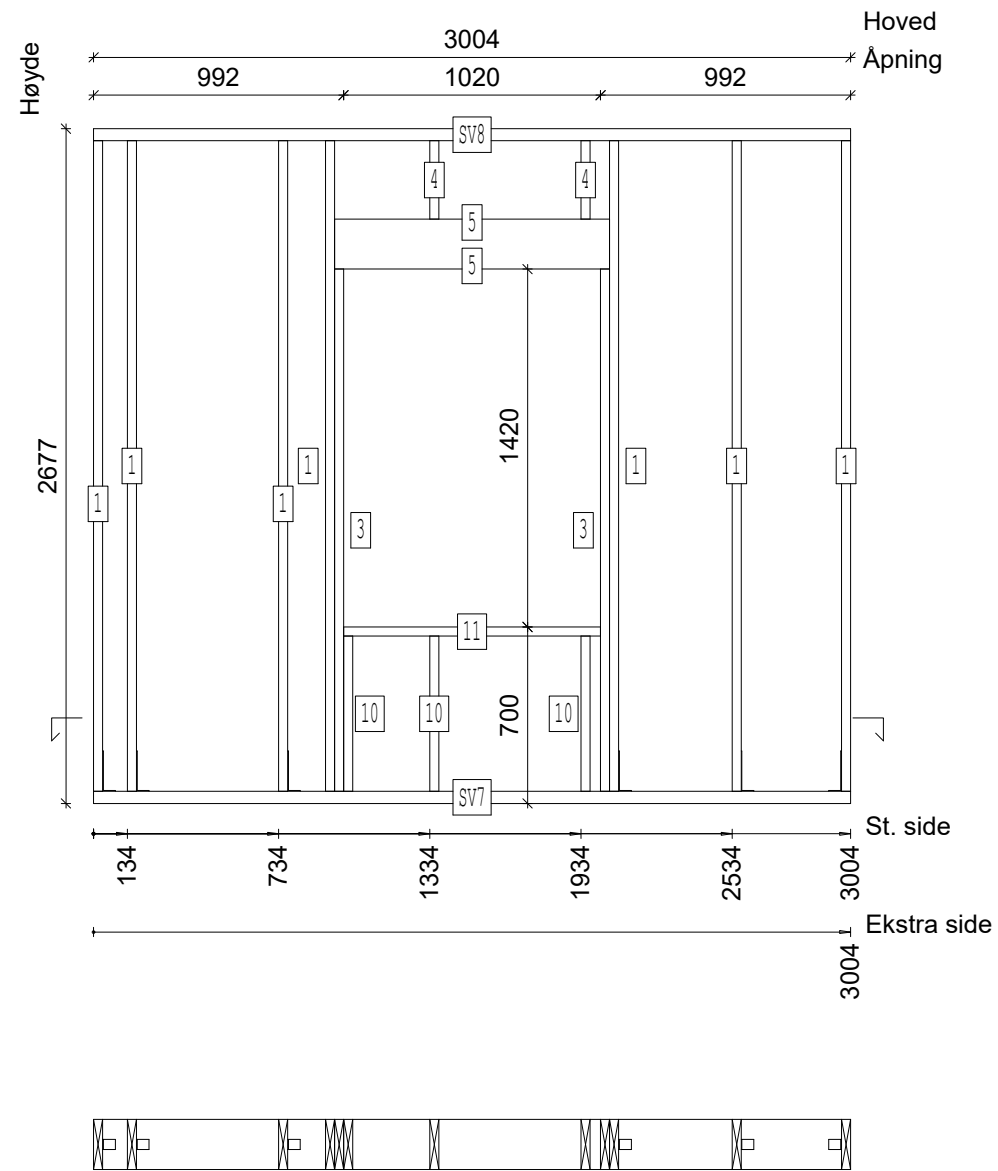

SVILLER				
LABEL	ANT	MATERIAL	TYPE	LENGDE
SV7	1	48x198 C16	BUNNSVILL	3004
SV8	1	48x198 C16	TOPPSVILL	3004

KAPPELISTE				
LABEL	ANT	MATERIAL	TYPE	LENGDE
1	7	36x198 C24	STENDER	2581
3	2	36x198 C24	KRYKKE	2072
4	2	36x198 C24	STENDER	311
5	2	48x198 C24	LOSHOLT	1092
10	3	36x198 C24	STENDER	616
11	1	36x198 C24	LOSHOLT	1020