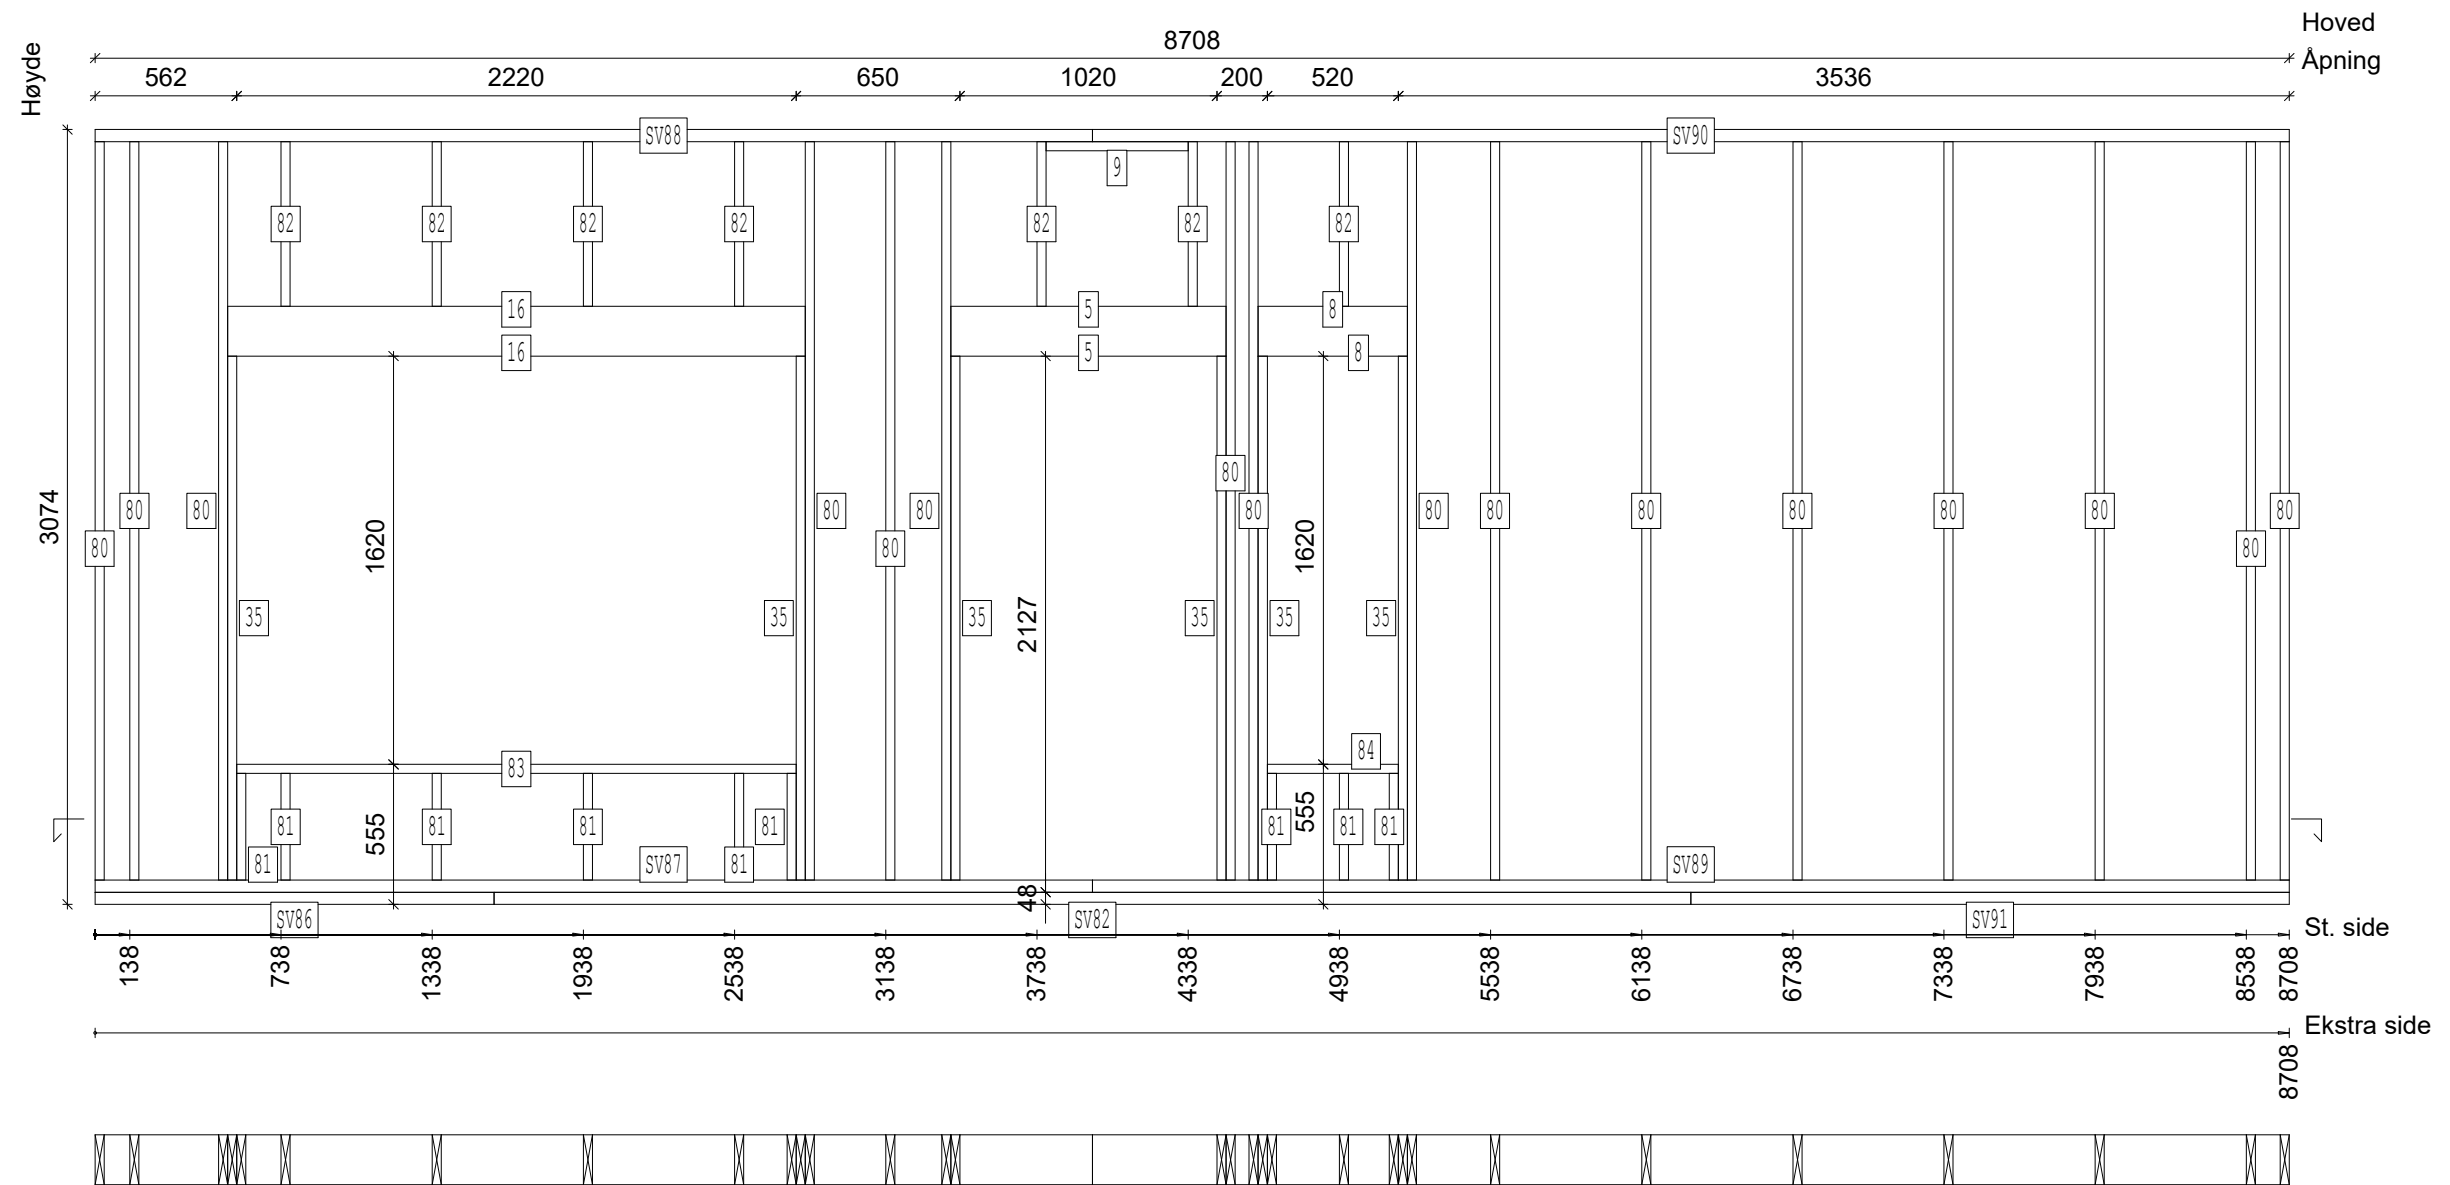

SVILLER				
LABEL	ANT	MATERIAL	TYPE	LENGDE
SV82	1	48x198 C16	BUNNSVILL	4750
SV86	1	48x198 C16	BUNNSVILL	1583
SV87	1	48x198 C16	BUNNSVILL	3958
SV88	1	48x198 C16	TOPPSVILL	3958
SV89	1	48x198 C16	BUNNSVILL	4750
SV90	1	48x198 C16	TOPPSVILL	4750
SV91	1	48x198 C16	BUNNSVILL	2375

KAPPELISTE				
LABEL	ANT	MATERIAL	TYPE	LENGDE
5	2	48x198 C24	LOSHOLT	1092
8	2	48x198 C24	LOSHOLT	592
9	1	36x198 C24	LASK	564
16	2	48x198 C24	LOSHOLT	2292
35	6	36x198 C24	KRYKKE	2079
80	16	36x198 C24	STENDER	2930
81	9	36x198 C24	STENDER	423
82	7	36x198 C24	STENDER	653
83	1	36x198 C24	LOSHOLT	2220
84	1	36x198 C24	LOSHOLT	520