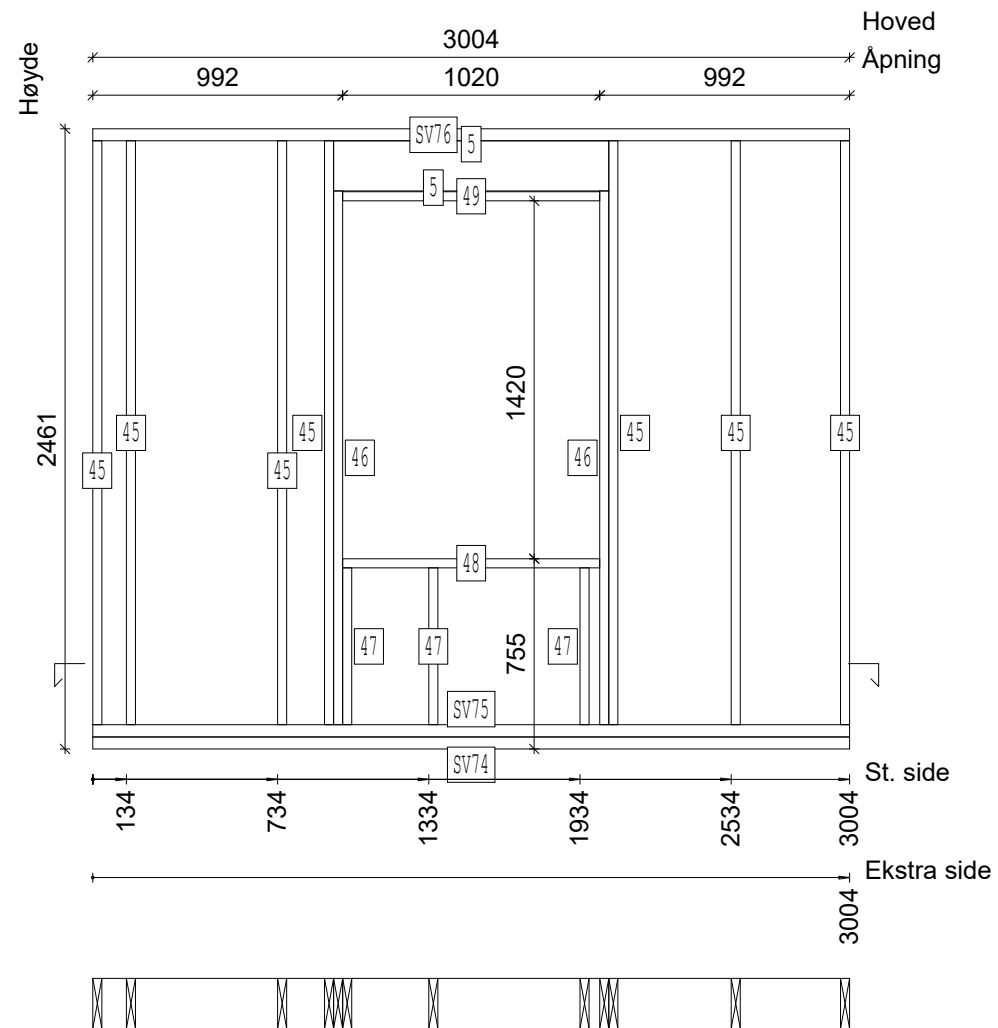

SVILLER				
LABEL	ANT	MATERIAL	TYPE	LENGDE
SV74	1	48x198 C16	BUNNSVILL	3004
SV75	1	48x198 C16	BUNNSVILL	3004
SV76	1	48x198 C16	TOPPSVILL	3004

KAPPELISTE				
LABEL	ANT	MATERIAL	TYPE	LENGDE
5	2	48x198 C24	LOSHOLT	1092
45	7	36x198 C24	STENDER	2317
46	2	36x198 C24	KRYKKE	2119
47	3	36x198 C24	STENDER	623
48	1	36x198 C24	LOSHOLT	1020
49	1	36x198 C24	LOSHOLT	1020