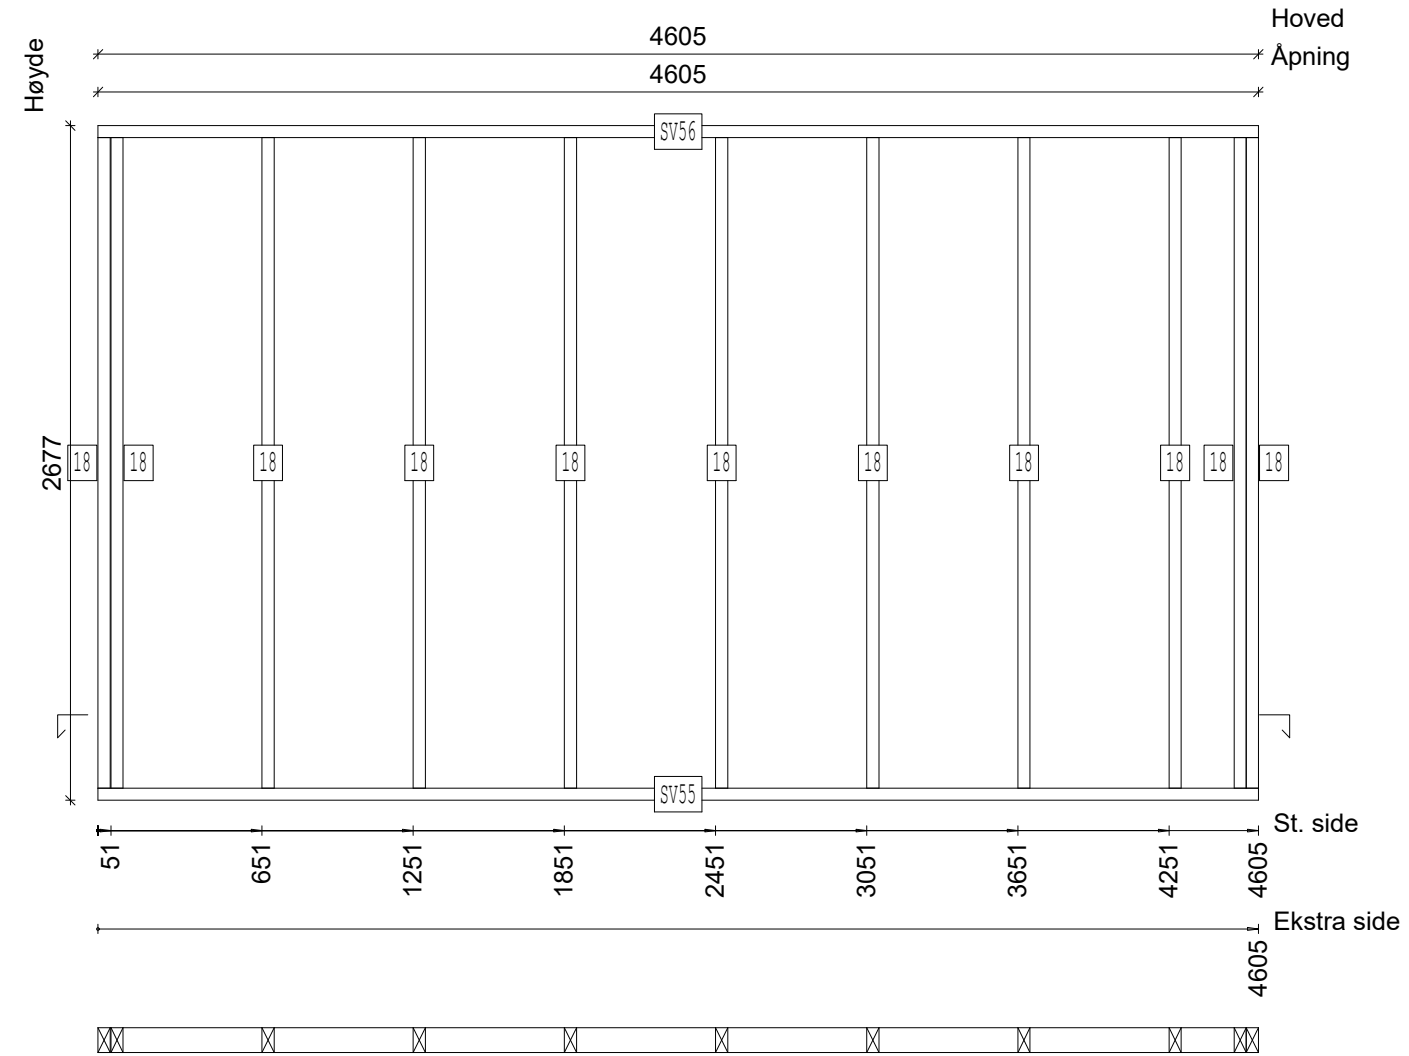

SVILLER				
LABEL	ANT	MATERIAL	TYPE	LENGDE
SV55	1	48x98 C16	BUNNSVILL	4605
SV56	1	48x98 C16	TOPPSVILL	4605

KAPPELISTE				
LABEL	ANT	MATERIAL	TYPE	LENGDE
18	11	48x98 C24	STENDER	2581