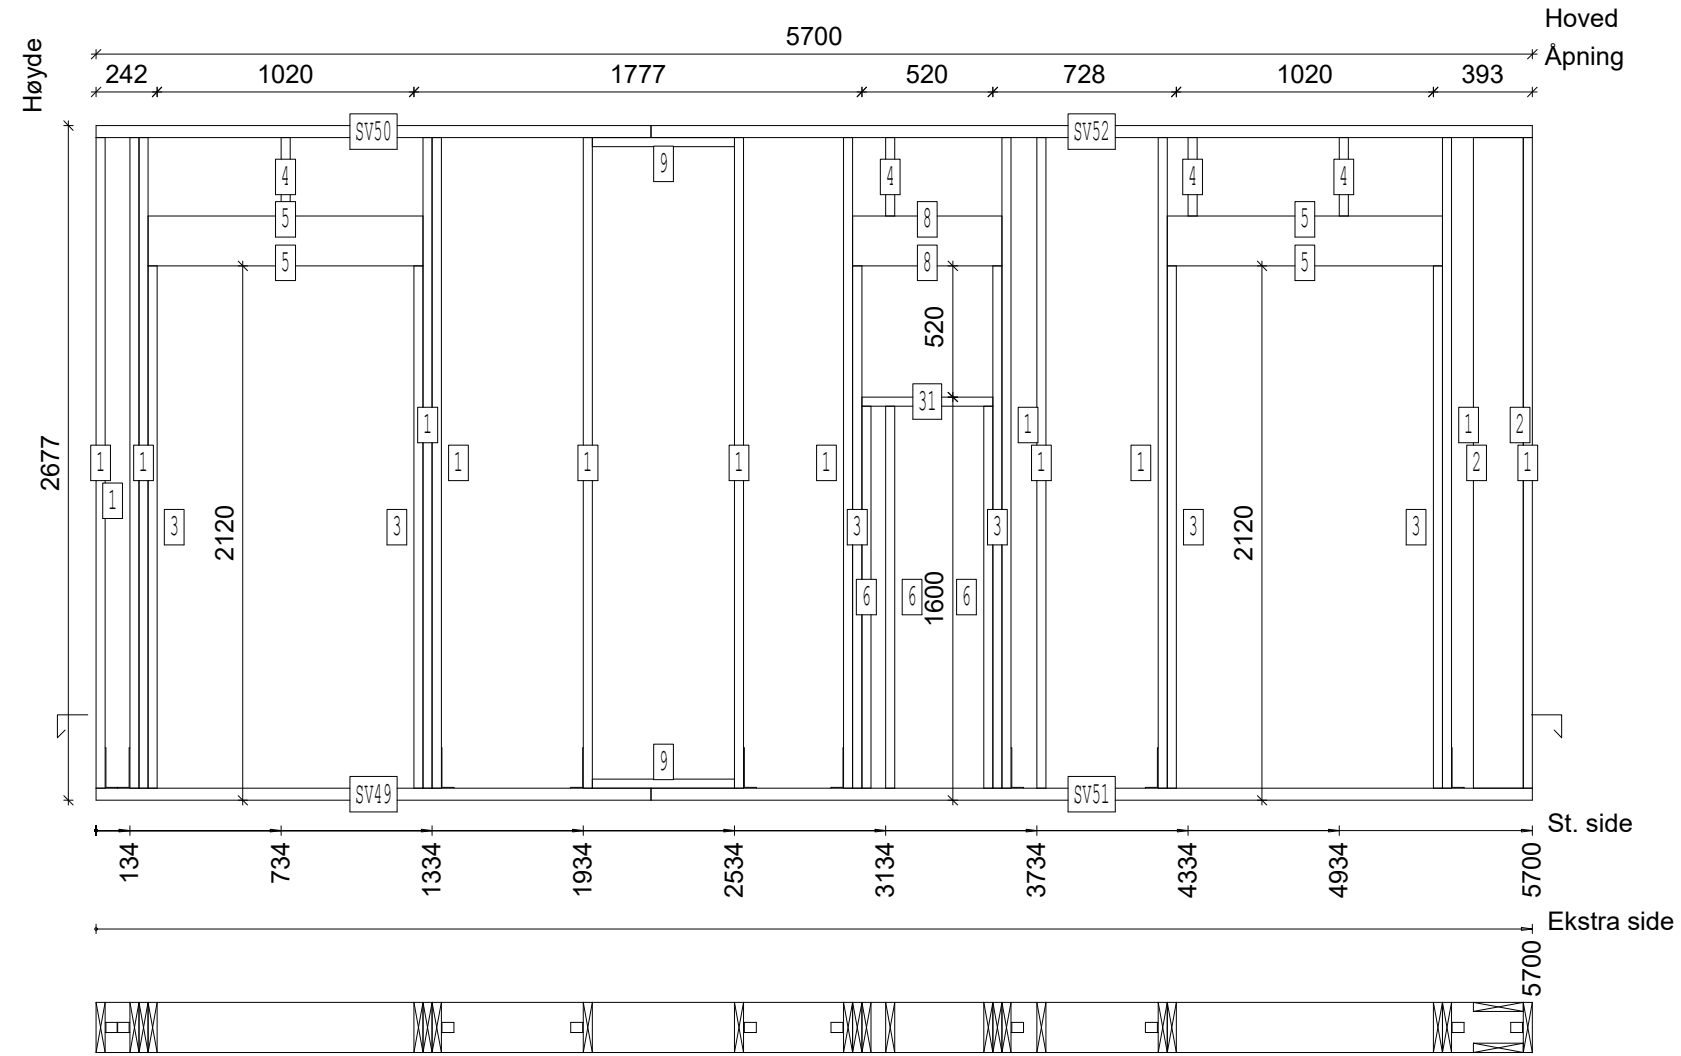

SVILLER				
LABEL	ANT	MATERIAL	TYPE	LENGDE
SV49	1	48x198 C16	BUNNSVILL	2202
SV50	1	48x198 C16	TOPPSVILL	2202
SV51	1	48x198 C16	BUNNSVILL	3498
SV52	1	48x198 C16	TOPPSVILL	3498

KAPPELISTE				
LABEL	ANT	MATERIAL	TYPE	LENGDE
1	13	36x198 C24	STENDER	2581
2	2	36x198 C24	STENDER	2581
3	6	36x198 C24	KRYKKE	2072
4	4	36x198 C24	STENDER	311
5	4	48x198 C24	LOSHOLT	1092
6	3	36x198 C24	STENDER	1516
8	2	48x198 C24	LOSHOLT	592
9	2	36x198 C24	LASK	564
31	1	36x198 C24	LOSHOLT	520