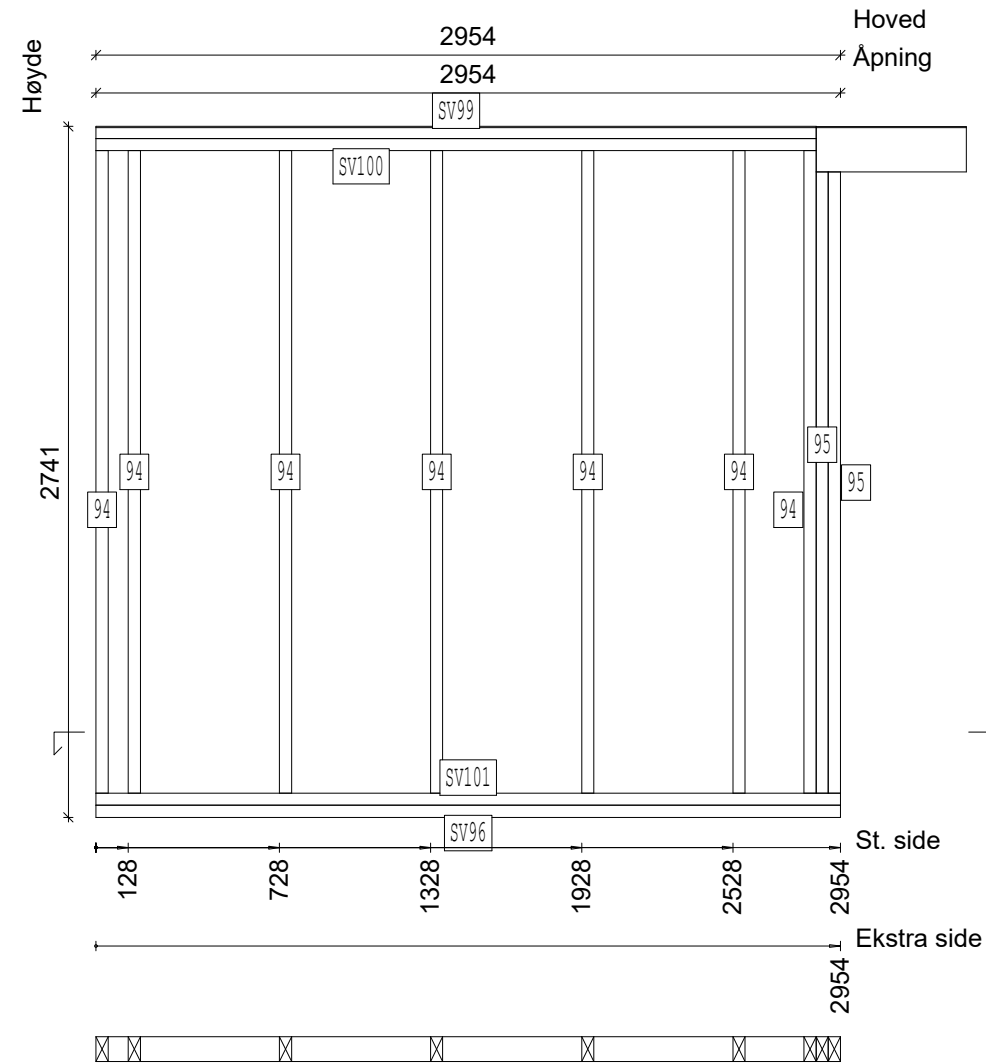

SVILLER				
LABEL	ANT	MATERIAL	TYPE	LENGDE
SV96	1	48x98 C16	BUNNSVILL	2954
SV99	1	48x98 C16	TOPPSVILL	2858
SV100	1	48x98 C16	TOPPSVILL	2858
SV101	1	48x98 C16	BUNNSVILL	2954

KAPPELISTE				
LABEL	ANT	MATERIAL	TYPE	LENGDE
94	7	48x98 C24	STENDER	2549
95	2	48x98 C24	STENDER	2465