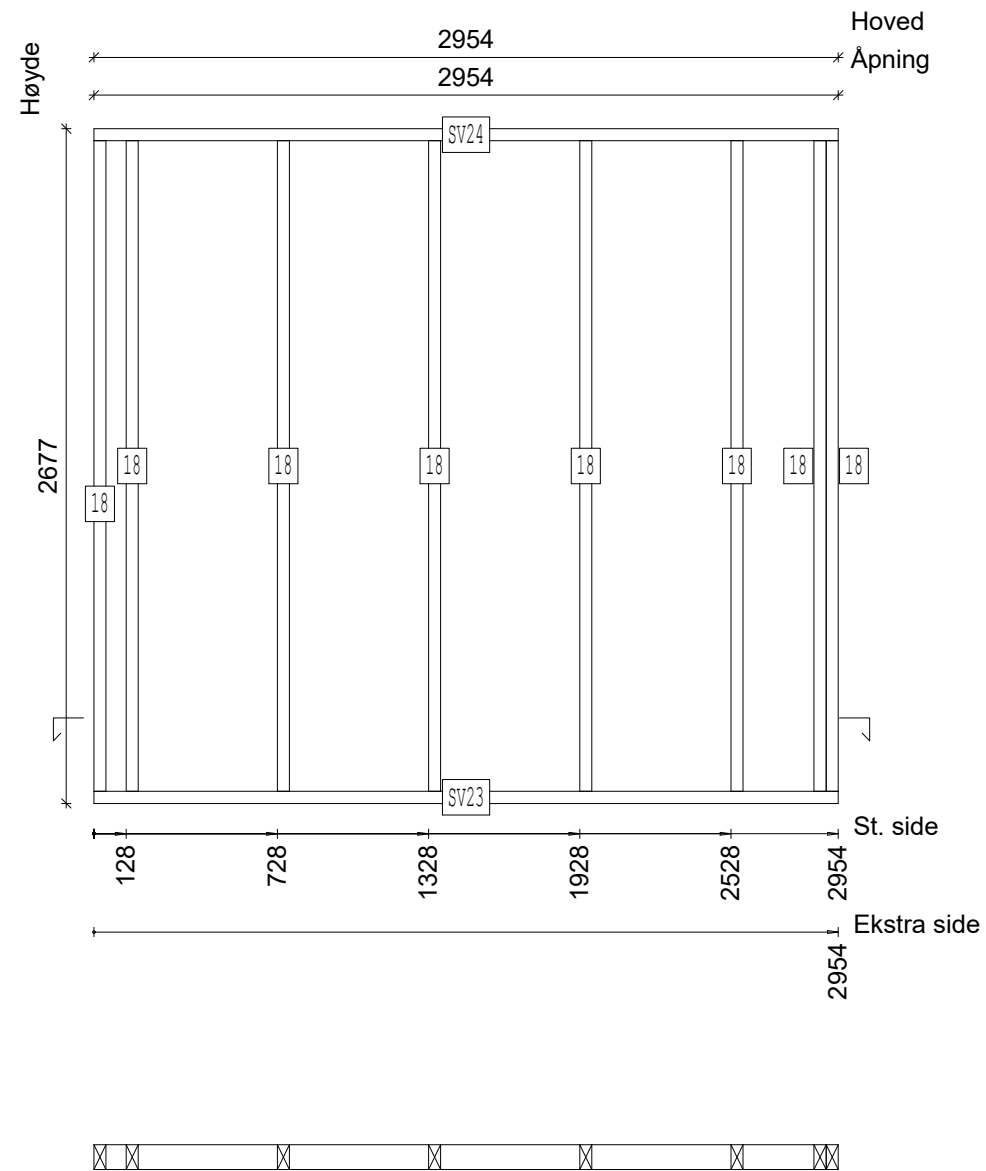

SVILLER				
LABEL	ANT	MATERIAL	TYPE	LENGDE
SV23	1	48x98 C16	BUNNSVILL	2954
SV24	1	48x98 C16	TOPPSVILL	2954

KAPPELISTE				
LABEL	ANT	MATERIAL	TYPE	LENGDE
18	8	48x98 C24	STENDER	2581