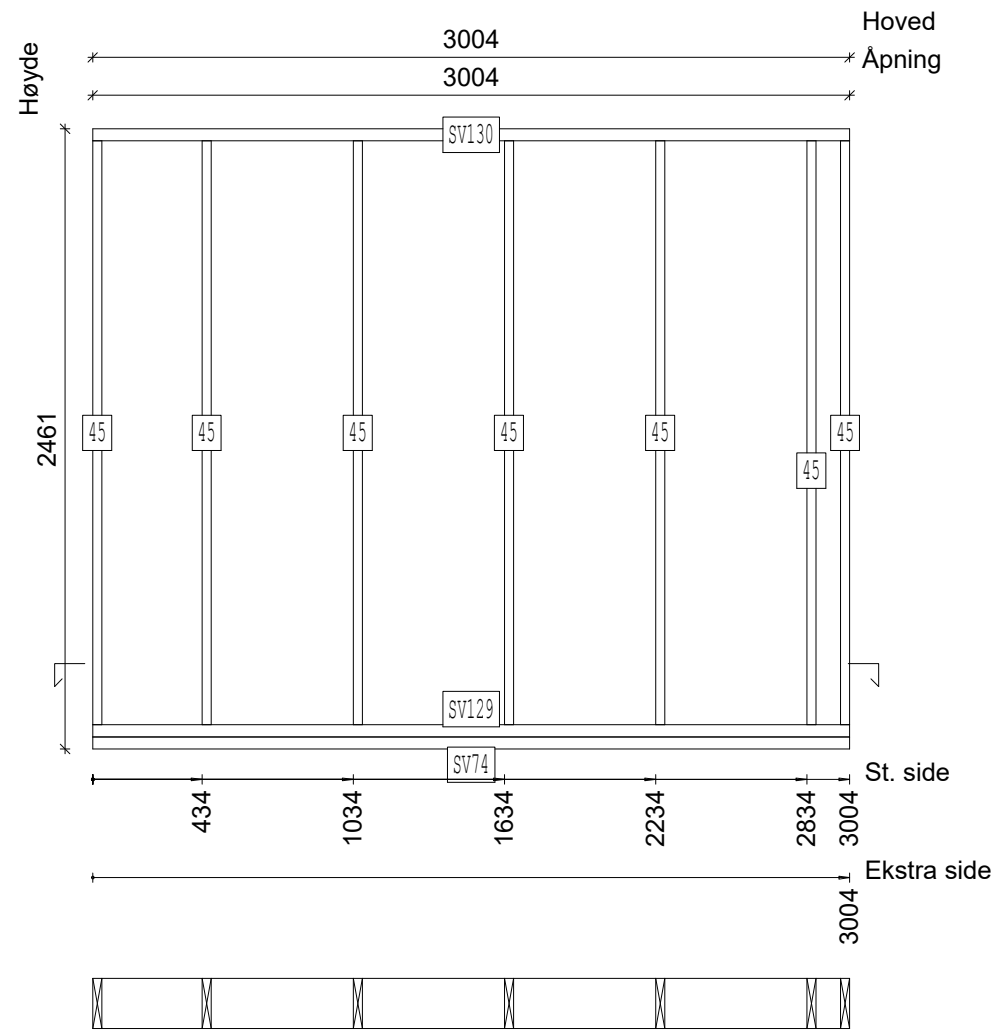

SVILLER				
LABEL	ANT	MATERIAL	TYPE	LENGDE
SV74	1	48x198 C16	BUNNSVILL	3004
SV129	1	48x198 C16	BUNNSVILL	3004
SV130	1	48x198 C16	TOPPSVILL	3004

KAPPELISTE				
LABEL	ANT	MATERIAL	TYPE	LENGDE
45	7	36x198 C24	STENDER	2317