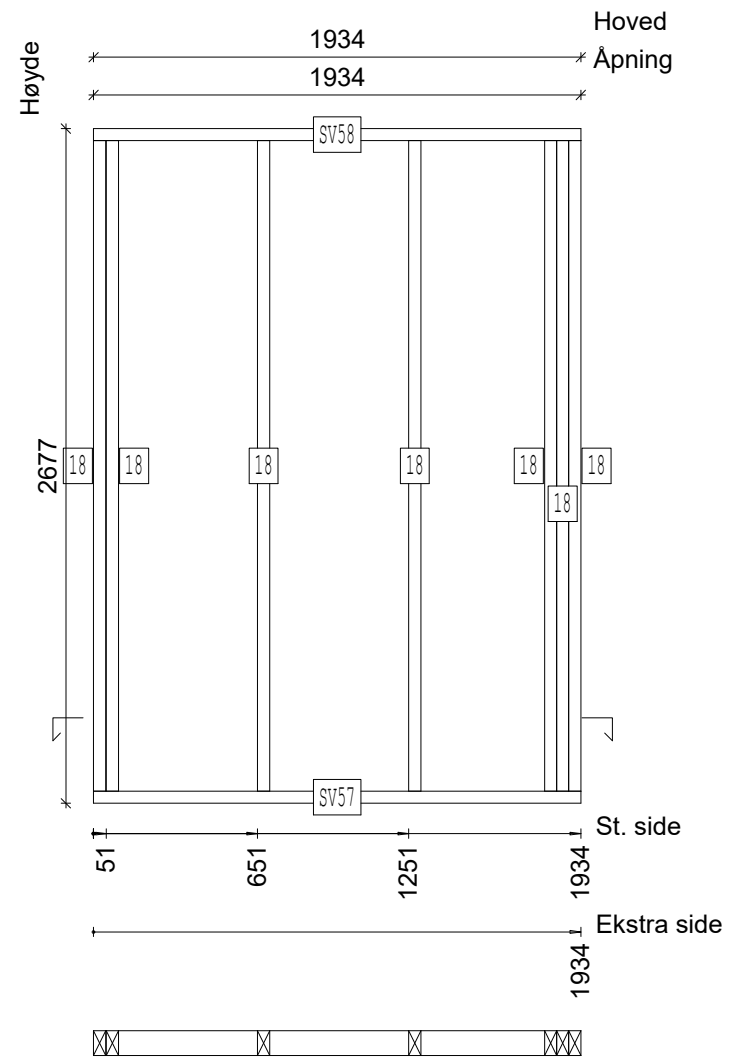

SVILLER				
LABEL	ANT	MATERIAL	TYPE	LENGDE
SV57	1	48x98 C16	BUNNSVILL	1934
SV58	1	48x98 C16	TOPPSVILL	1934

KAPPELISTE				
LABEL	ANT	MATERIAL	TYPE	LENGDE
18	7	48x98 C24	STENDER	2581