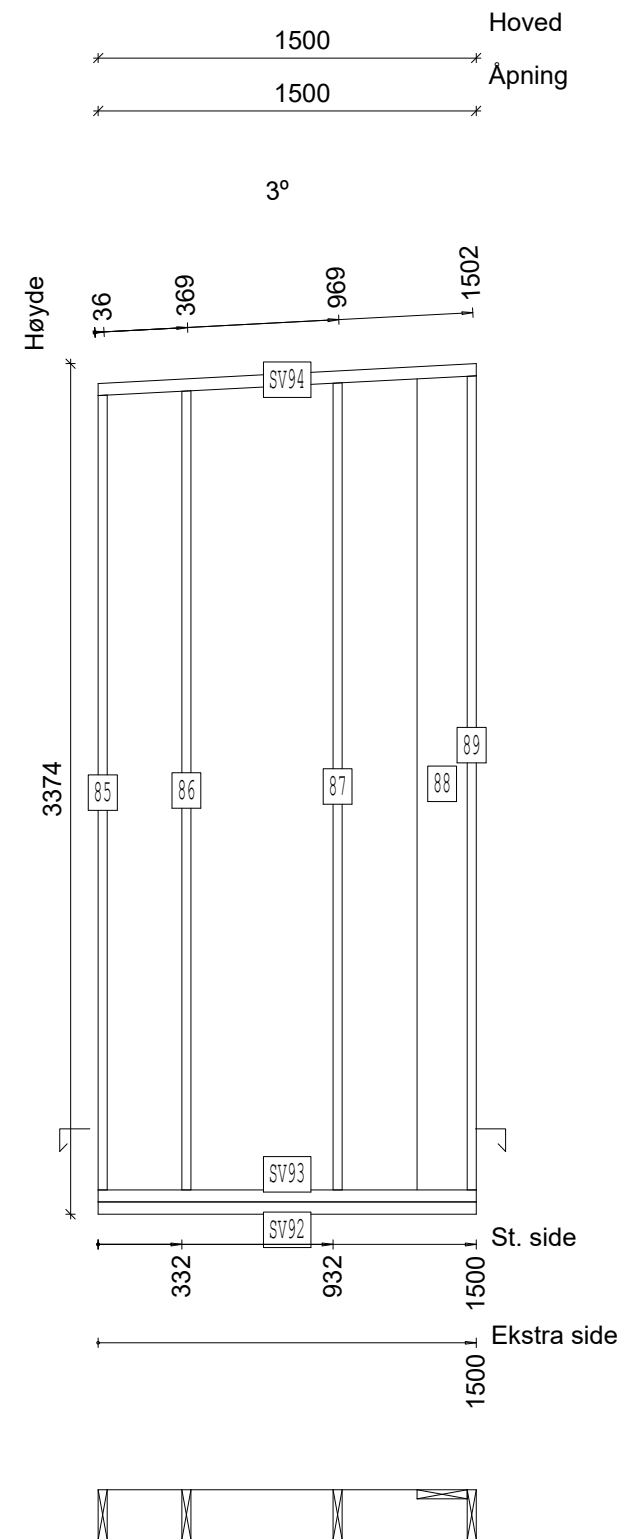

SVILLER				
LABEL	ANT	MATERIAL	TYPE	LENGDE
SV92	1	48x198 C16	BUNNSVILL	1500
SV93	1	48x198 C16	BUNNSVILL	1500
SV94	1	48x198 C16	TOPPSVILL	1505

KAPPELISTE				
LABEL	ANT	MATERIAL	TYPE	LENGDE
85	1	36x198 C24	STENDER	3154
86	1	36x198 C24	STENDER	3171
87	1	36x198 C24	STENDER	3202
88	1	36x198 C24	STENDER	3228
89	1	36x198 C24	STENDER	3230