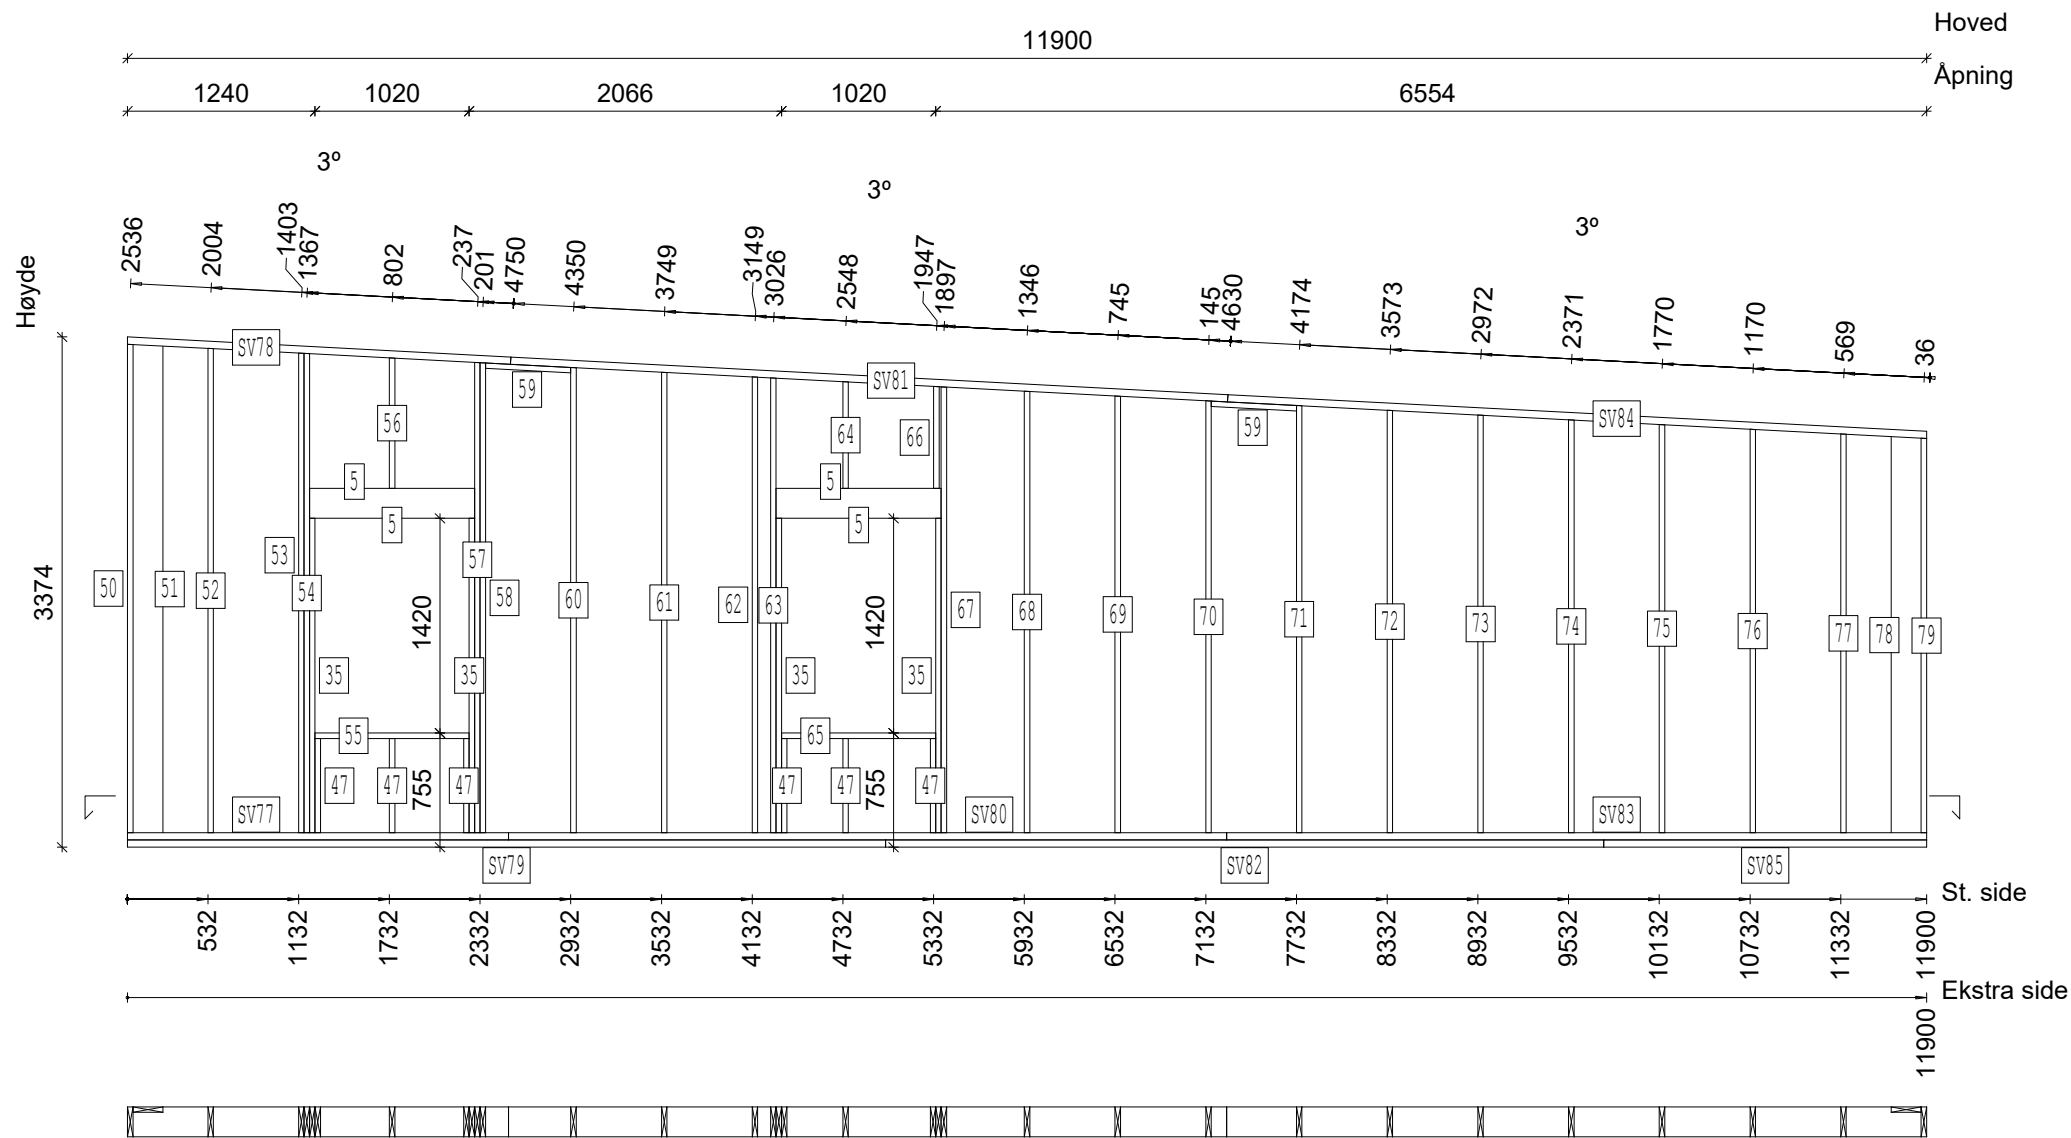

KAPPELISTE				
LABEL	ANT	MATERIAL	TYPE	LENGDE
5	4	48x198 C24	LOSHOLT	1092
35	4	36x198 C24	KRYKKE	2079
47	6	36x198 C24	STENDER	623
50	1	36x198 C24	STENDER	3230
51	1	36x198 C24	STENDER	3228
52	1	36x198 C24	STENDER	3202
53	1	36x198 C24	STENDER	3171
54	1	36x198 C24	STENDER	3169
55	1	36x198 C24	LOSHOLT	1020
56	1	36x198 C24	STENDER	863
57	1	36x198 C24	STENDER	3110
58	1	36x198 C24	STENDER	3108
59	2	36x198 C24	LASK	567
60	1	36x198 C24	STENDER	3077
61	1	36x198 C24	STENDER	3045
62	1	36x198 C24	STENDER	3014
63	1	36x198 C24	STENDER	3007
64	1	36x198 C24	STENDER	705
65	1	36x198 C24	LOSHOLT	1020
66	1	36x198 C24	STENDER	674
67	1	36x198 C24	STENDER	2948
68	1	36x198 C24	STENDER	2919
69	1	36x198 C24	STENDER	2888
70	1	36x198 C24	STENDER	2857
71	1	36x198 C24	STENDER	2825
72	1	36x198 C24	STENDER	2794
73	1	36x198 C24	STENDER	2762
74	1	36x198 C24	STENDER	2731
75	1	36x198 C24	STENDER	2699
76	1	36x198 C24	STENDER	2668
77	1	36x198 C24	STENDER	2636
78	1	36x198 C24	STENDER	2619
79	1	36x198 C24	STENDER	2609

SVILLER				
LABEL	ANT	MATERIAL	TYPE	LENGDE
SV77	1	48x198 C16	BUNNSVILL	2520
SV78	1	48x198 C16	TOPPSVILL	2539
SV79	1	48x198 C16	BUNNSVILL	5015
SV80	1	48x198 C16	BUNNSVILL	4750
SV81	1	48x198 C16	TOPPSVILL	4750
SV82	1	48x198 C16	BUNNSVILL	4750
SV83	1	48x198 C16	BUNNSVILL	4630
SV84	1	48x198 C16	TOPPSVILL	4630
SV85	1	48x198 C16	BUNNSVILL	2135