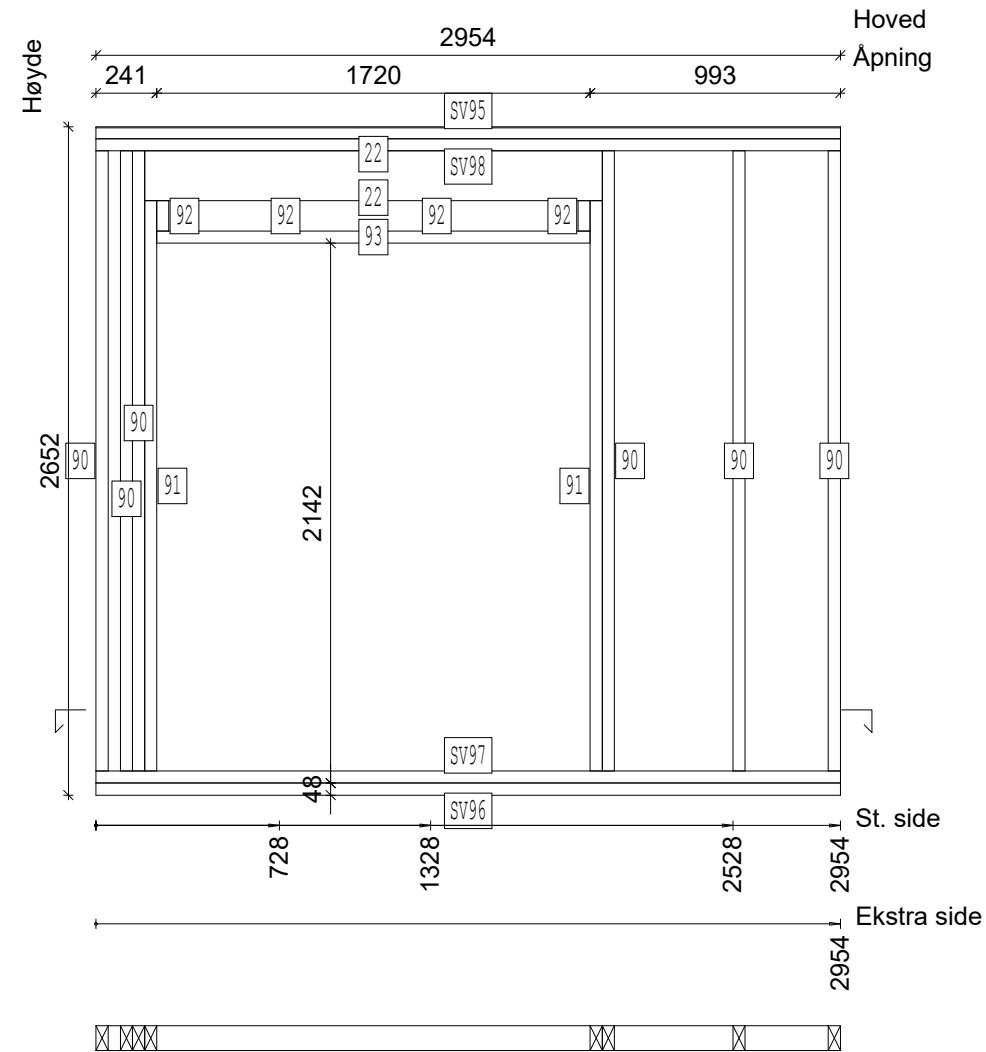

SVILLER				
LABEL	ANT	MATERIAL	TYPE	LENGDE
SV95	1	48x98 C16	TOPPSVILL	2954
SV96	1	48x98 C16	BUNNSVILL	2954
SV97	1	48x98 C16	BUNNSVILL	2954
SV98	1	48x98 C16	TOPPSVILL	2954

KAPPELISTE				
LABEL	ANT	MATERIAL	TYPE	LENGDE
22	2	48x198 C24	LOSHOLT	1816
90	6	48x98 C24	STENDER	2460
91	2	48x98 C24	KRYKKE	2262
92	4	48x98 C24	STENDER	120
93	1	48x98 C24	LOSHOLT	1720