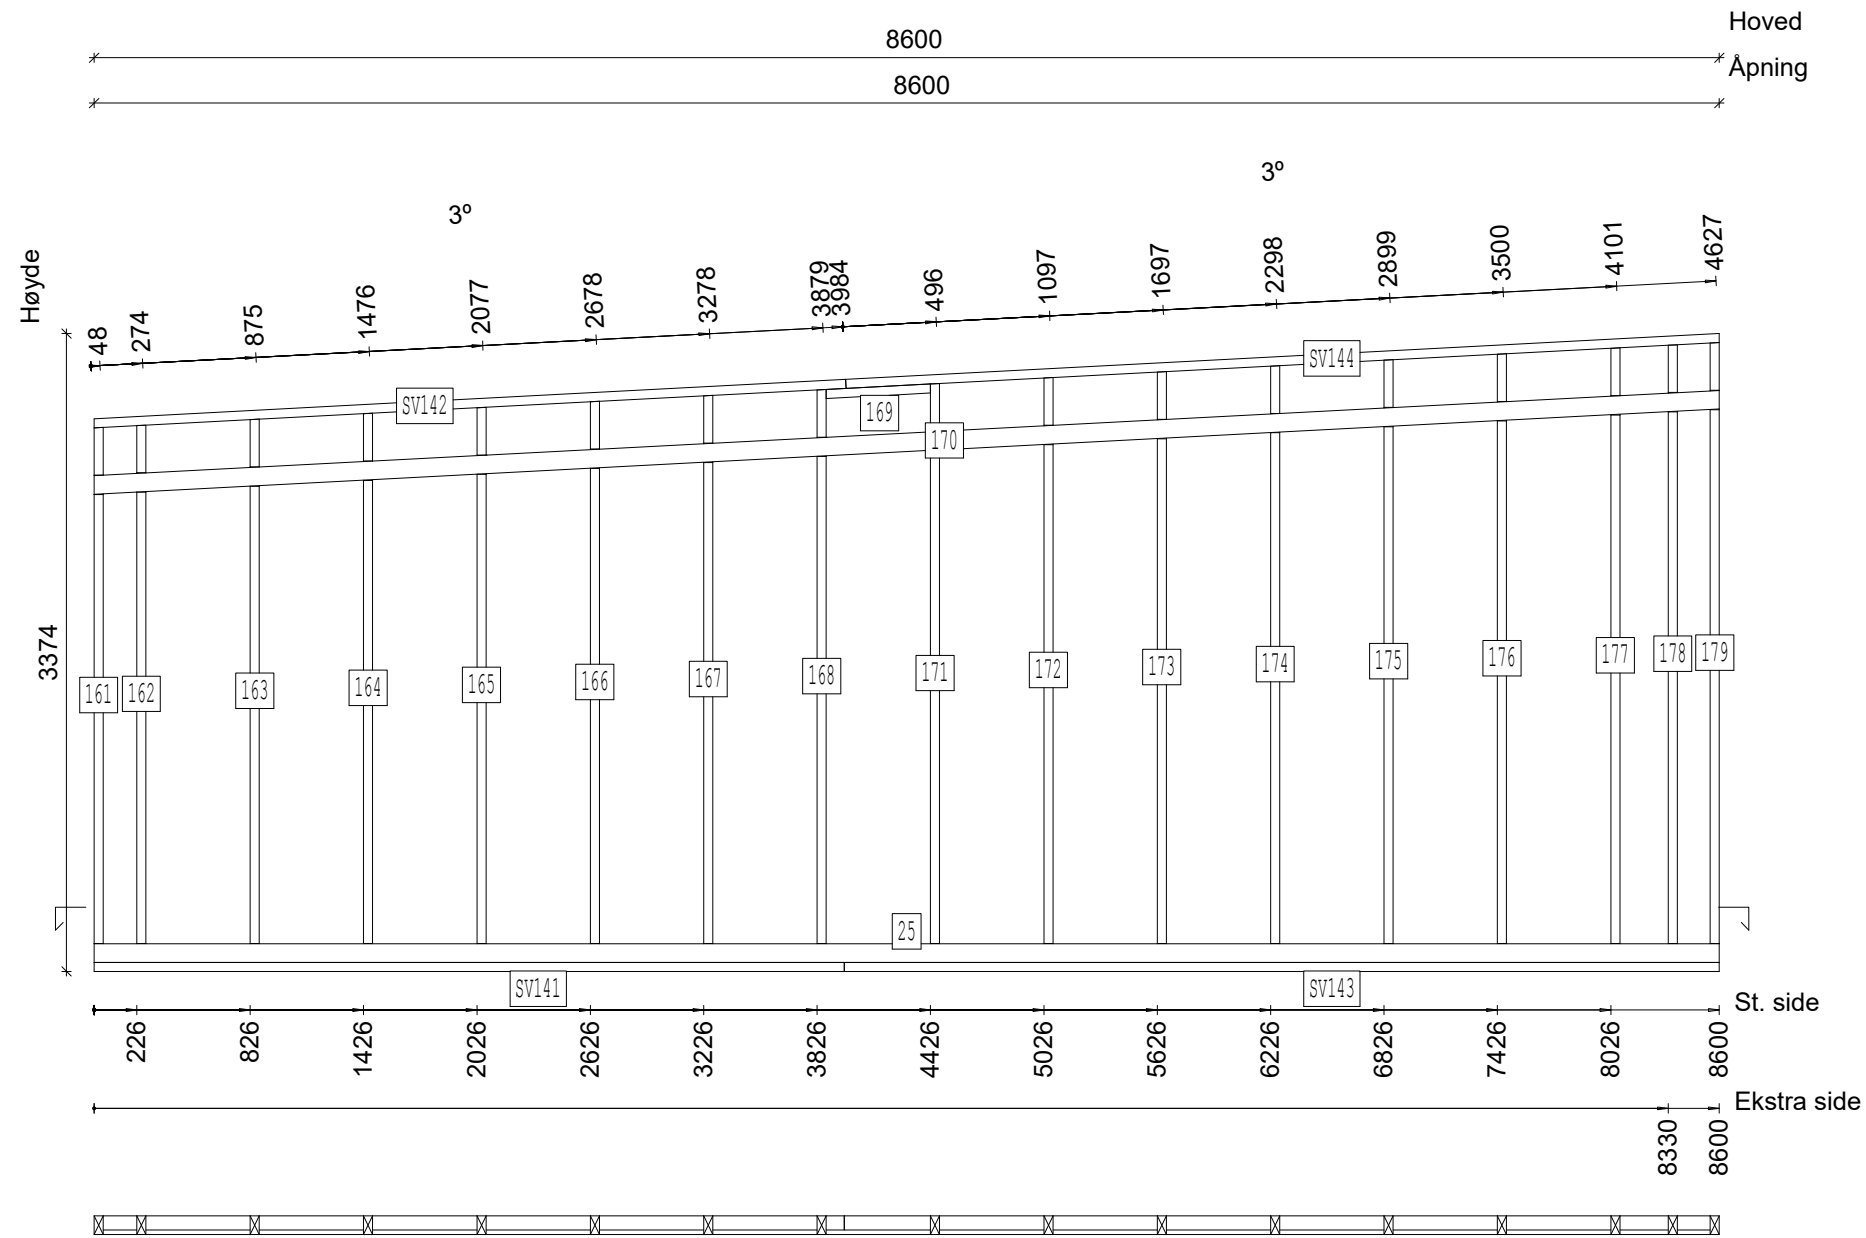

KAPPELISTE				
LABEL	ANT	MATERIAL	TYPE	LENGDE
25	1	23x98 C16	SPIKERSLAG	8600
161	1	48x98 C24	STENDER	2830
162	1	48x98 C24	STENDER	2842
163	1	48x98 C24	STENDER	2873
164	1	48x98 C24	STENDER	2905
165	1	48x98 C24	STENDER	2936
166	1	48x98 C24	STENDER	2968
167	1	48x98 C24	STENDER	2999
168	1	48x98 C24	STENDER	3031
169	1	48x98 C24	LASK	555
170	1	23x98 C16	SPIKERSLAG	8617
171	1	48x98 C24	STENDER	3062
172	1	48x98 C24	STENDER	3093
173	1	48x98 C24	STENDER	3125
174	1	48x98 C24	STENDER	3156
175	1	48x98 C24	STENDER	3188
176	1	48x98 C24	STENDER	3219
177	1	48x98 C24	STENDER	3251
178	1	48x98 C24	STENDER	3267
179	1	48x98 C24	STENDER	3278

SVILLER				
LABEL	ANT	MATERIAL	TYPE	LENGDE
SV141	1	48x98 C16	BUNNSVILL	3970
SV142	1	48x98 C16	TOPPSVILL	3984
SV143	1	48x98 C16	BUNNSVILL	4630
SV144	1	48x98 C16	TOPPSVILL	4630