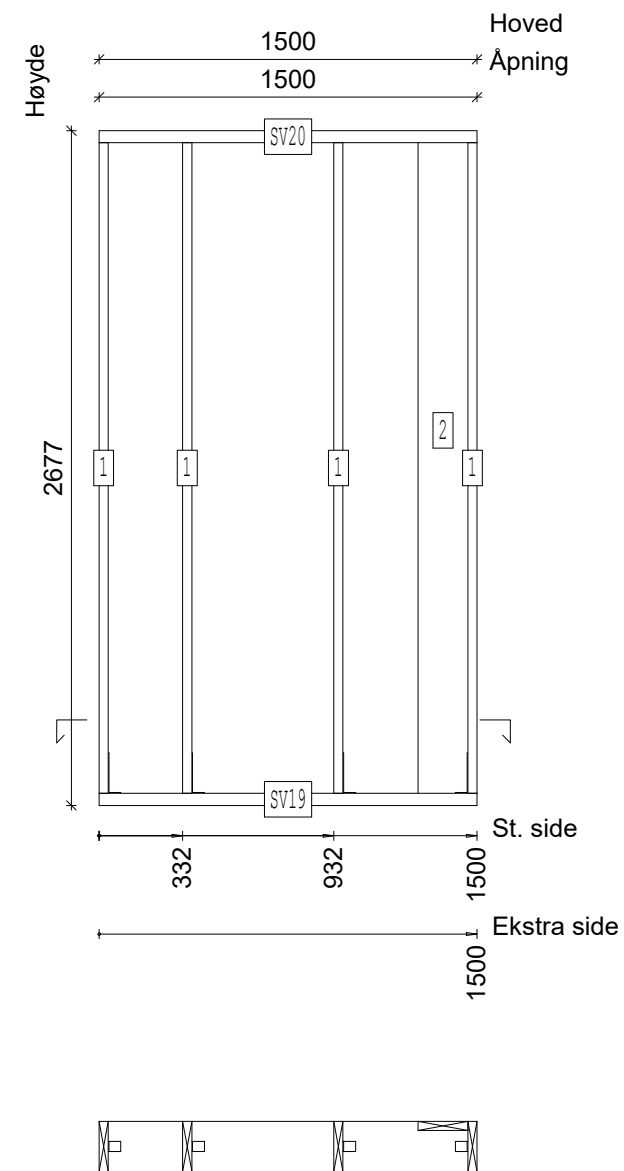

SVILLER				
LABEL	ANT	MATERIAL	TYPE	LENGDE
SV19	1	48x198 C16	BUNNSVILL	1500
SV20	1	48x198 C16	TOPPSVILL	1500

KAPPELISTE				
LABEL	ANT	MATERIAL	TYPE	LENGDE
1	4	36x198 C24	STENDER	2581
2	1	36x198 C24	STENDER	2581