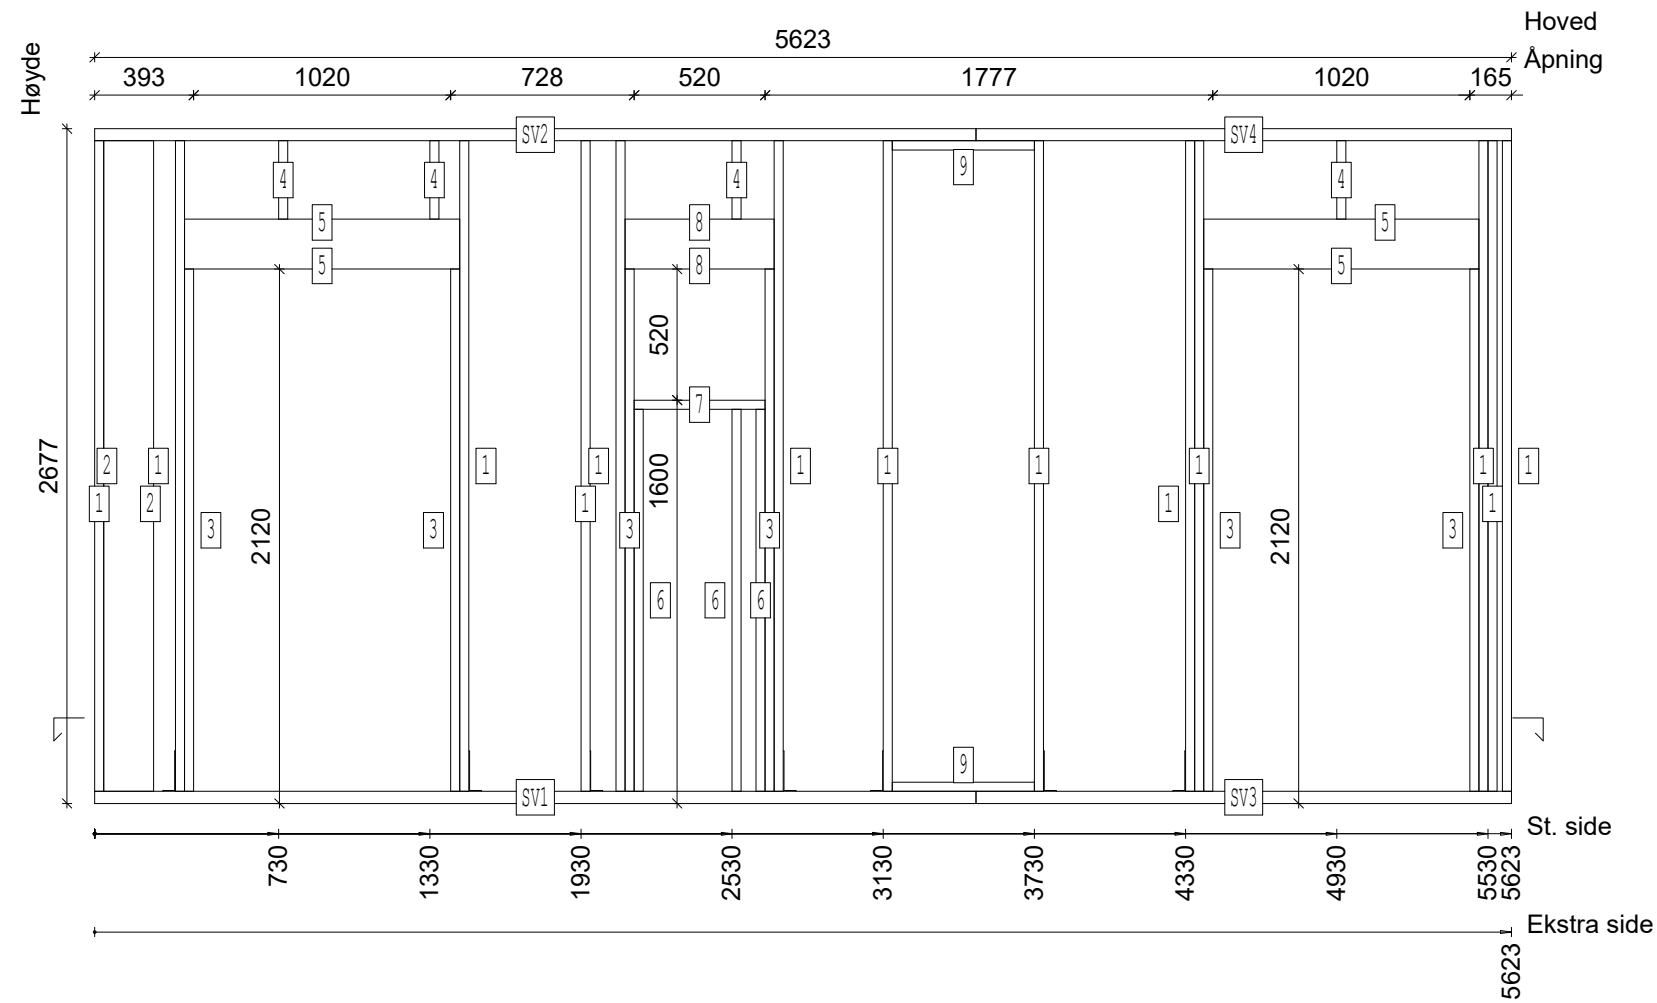

SVILLER				
LABEL	ANT	MATERIAL	TYPE	LENGDE
SV1	1	48x198 C16	BUNNSVILL	3498
SV2	1	48x198 C16	TOPPSVILL	3498
SV3	1	48x198 C16	BUNNSVILL	2125
SV4	1	48x198 C16	TOPPSVILL	2125

KAPPELISTE				
LABEL	ANT	MATERIAL	TYPE	LENGDE
1	13	36x198 C24	STENDER	2581
2	2	36x198 C24	STENDER	2581
3	6	36x198 C24	KRYKKE	2072
4	4	36x198 C24	STENDER	311
5	4	48x198 C24	LOSHOLT	1092
6	3	36x198 C24	STENDER	1516
7	1	36x198 C24	LOSHOLT	520
8	2	48x198 C24	LOSHOLT	592
9	2	36x198 C24	LASK	564