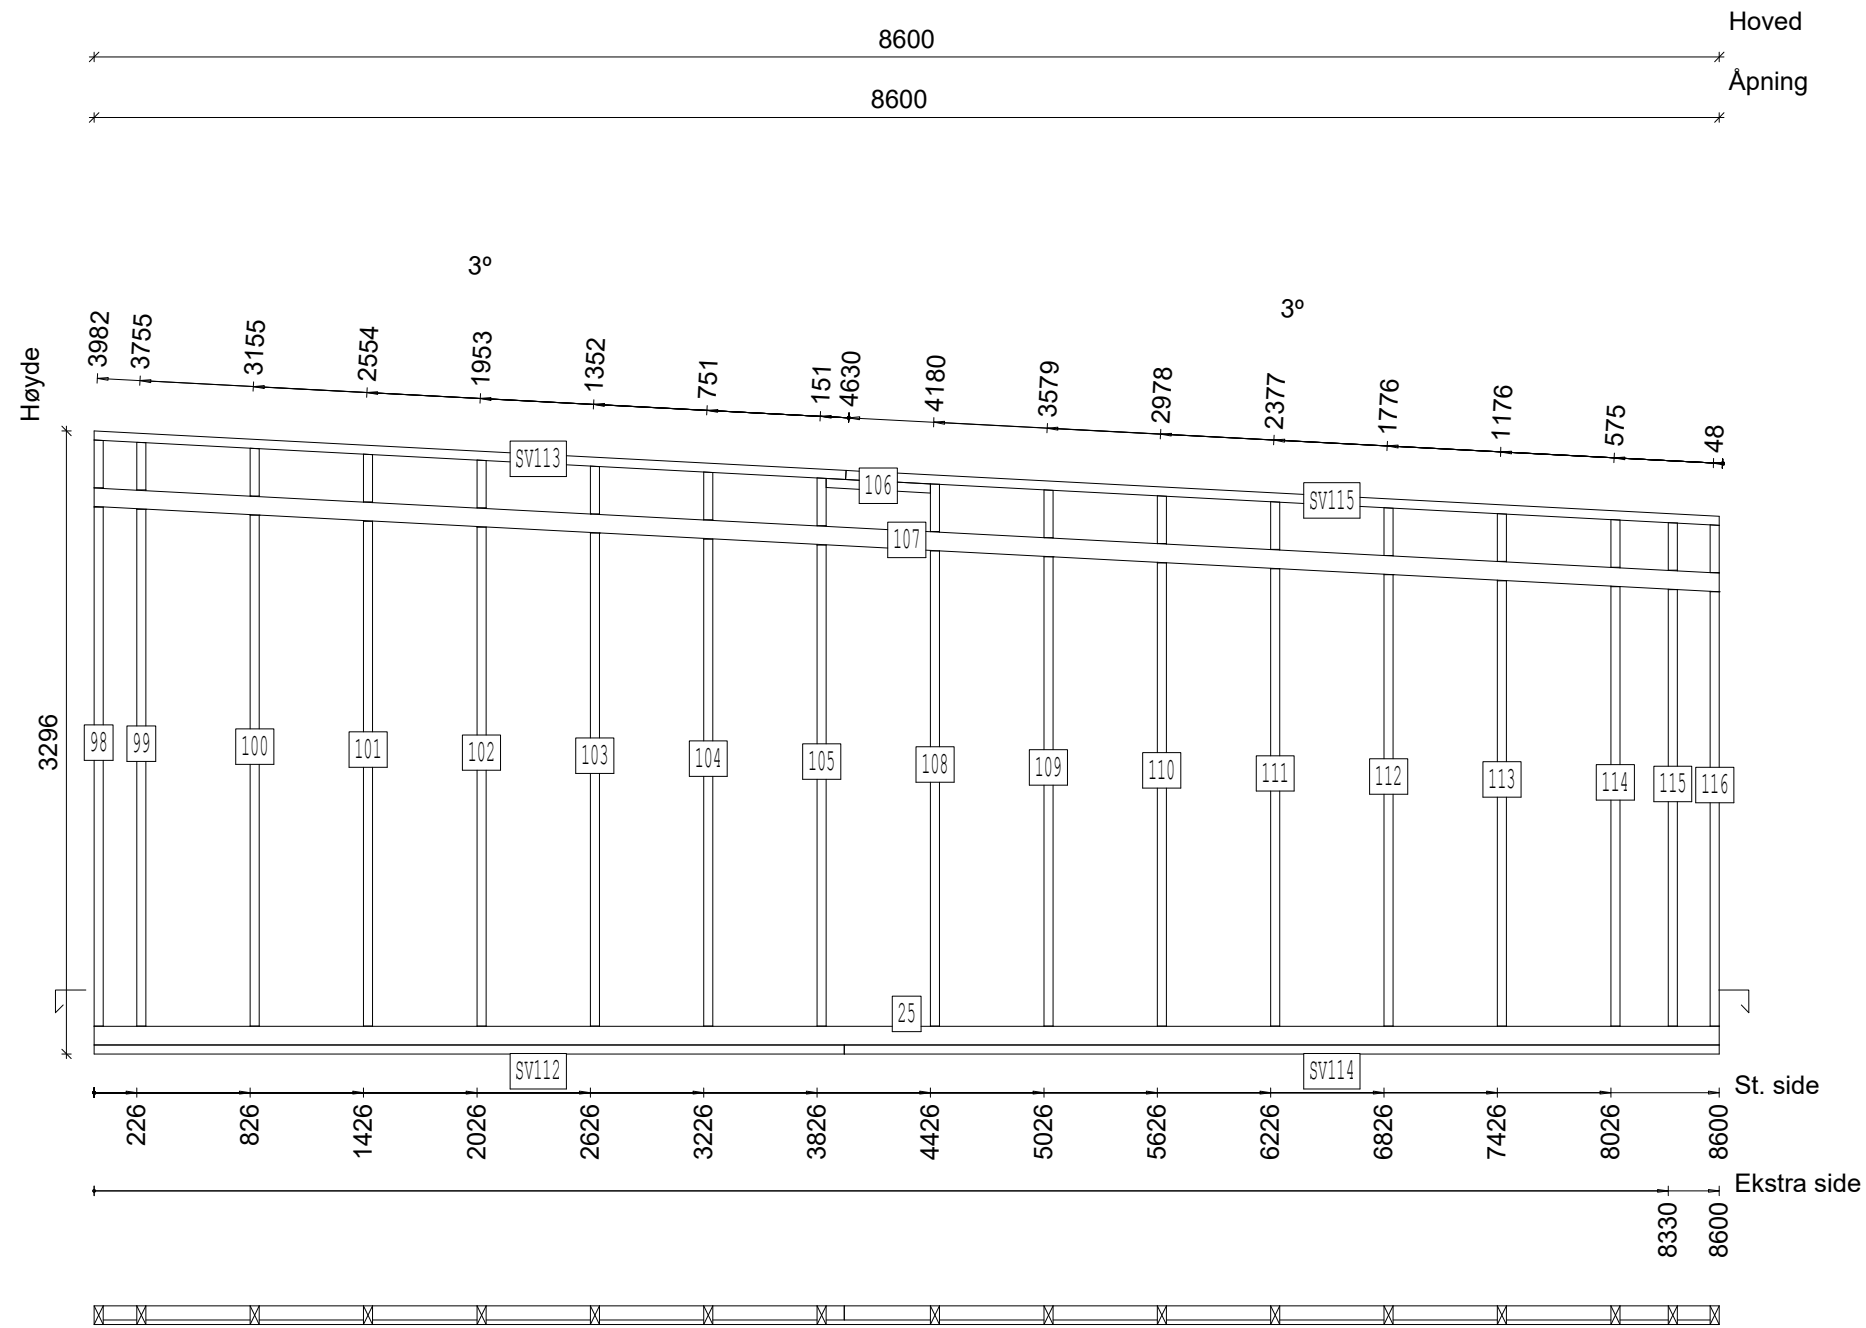

KAPPELISTE				
LABEL	ANT	MATERIAL	TYPE	LENGDE
25	1	23x98 C16	SPIKERSLAG	8600
98	1	48x98 C24	STENDER	3200
99	1	48x98 C24	STENDER	3188
100	1	48x98 C24	STENDER	3156
101	1	48x98 C24	STENDER	3125
102	1	48x98 C24	STENDER	3093
103	1	48x98 C24	STENDER	3062
104	1	48x98 C24	STENDER	3031
105	1	48x98 C24	STENDER	2999
106	1	48x98 C24	LASK	555
107	1	23x98 C16	SPIKERSLAG	8617
108	1	48x98 C24	STENDER	2968
109	1	48x98 C24	STENDER	2936
110	1	48x98 C24	STENDER	2905
111	1	48x98 C24	STENDER	2873
112	1	48x98 C24	STENDER	2842
113	1	48x98 C24	STENDER	2810
114	1	48x98 C24	STENDER	2779
115	1	48x98 C24	STENDER	2763
116	1	48x98 C24	STENDER	2751

SVILLER				
LABEL	ANT	MATERIAL	TYPE	LENGDE
SV112	1	48x98 C16	BUNNSVILL	3970
SV113	1	48x98 C16	TOPPSVILL	3984
SV114	1	48x98 C16	BUNNSVILL	4630
SV115	1	48x98 C16	TOPPSVILL	4630