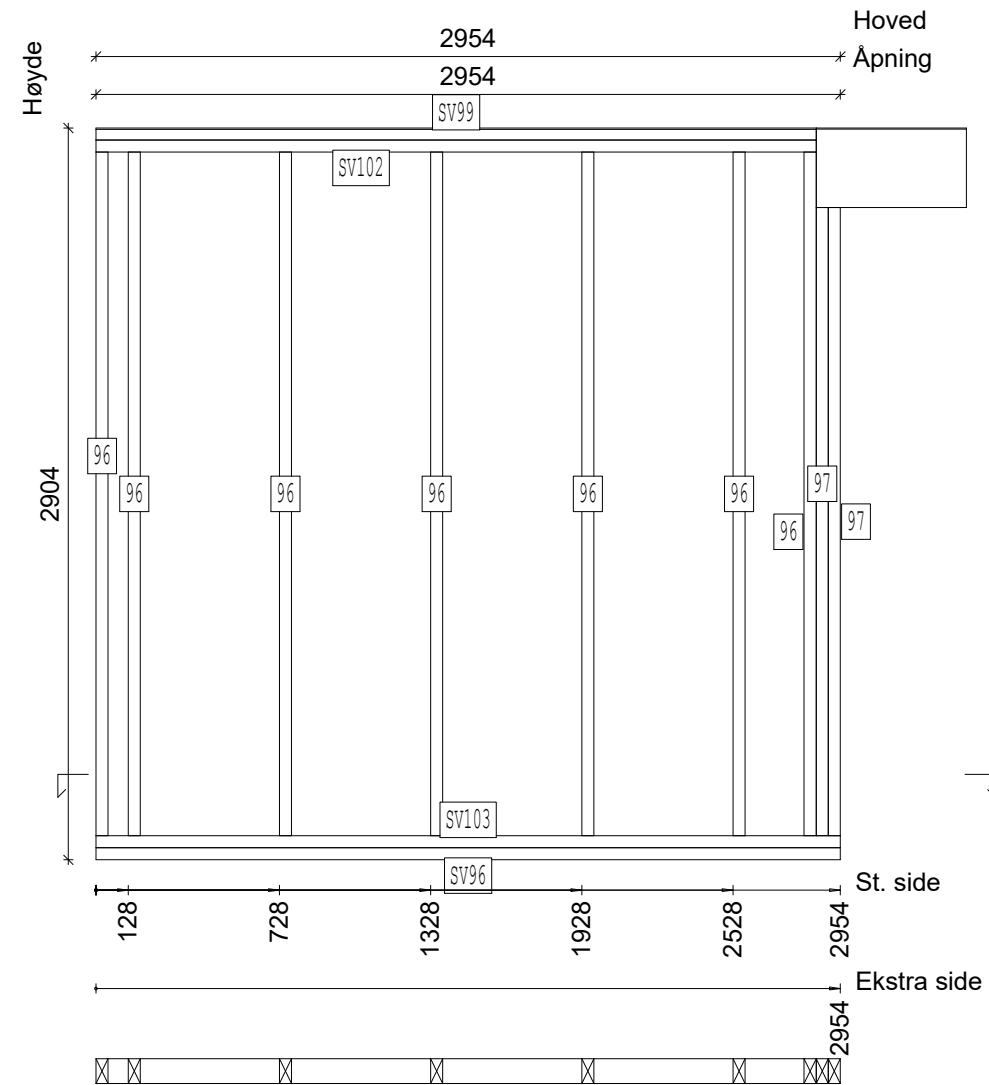

SVILLER				
LABEL	ANT	MATERIAL	TYPE	LENGDE
SV96	1	48x98 C16	BUNNSVILL	2954
SV99	1	48x98 C16	TOPPSVILL	2858
SV102	1	48x98 C16	TOPPSVILL	2858
SV103	1	48x98 C16	BUNNSVILL	2954

KAPPELISTE				
LABEL	ANT	MATERIAL	TYPE	LENGDE
96	7	48x98 C24	STENDER	2712
97	2	48x98 C24	STENDER	2493