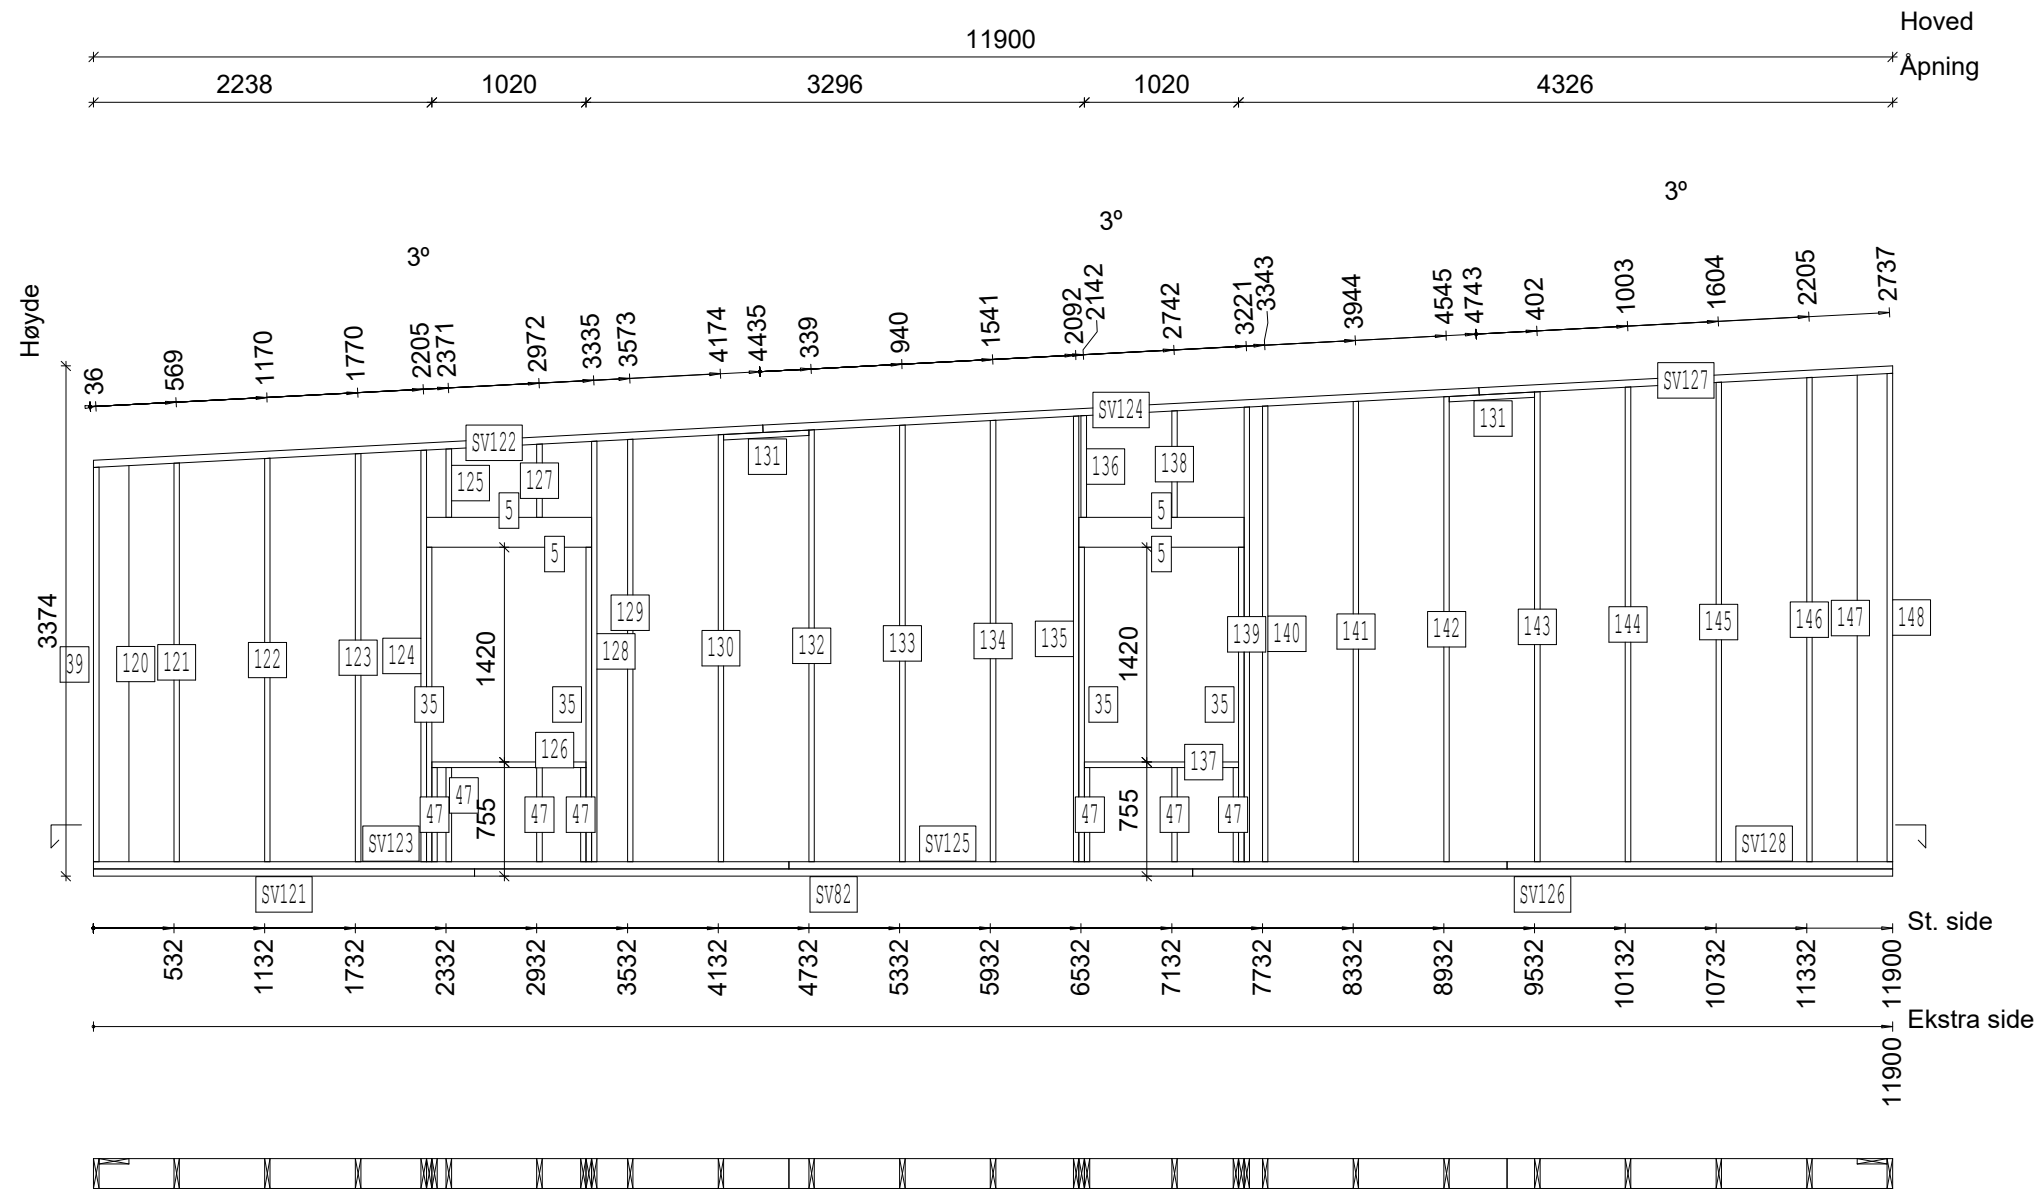

KAPPELISTE				
LABEL	ANT	MATERIAL	TYPE	LENGDE
5	4	48x198 C24	LOSHOLT	1092
35	4	36x198 C24	KRYKKE	2079
39	1	36x198 C24	STENDER	2609
47	7	36x198 C24	STENDER	623
120	1	36x198 C24	STENDER	2619
121	1	36x198 C24	STENDER	2636
122	1	36x198 C24	STENDER	2668
123	1	36x198 C24	STENDER	2699
124	1	36x198 C24	STENDER	2722
125	1	36x198 C24	STENDER	454
126	1	36x198 C24	LOSHOLT	1020
127	1	36x198 C24	STENDER	485
128	1	36x198 C24	STENDER	2781
129	1	36x198 C24	STENDER	2794
130	1	36x198 C24	STENDER	2825
131	2	36x198 C24	LASK	567
132	1	36x198 C24	STENDER	2857
133	1	36x198 C24	STENDER	2888
134	1	36x198 C24	STENDER	2919
135	1	36x198 C24	STENDER	2948
136	1	36x198 C24	STENDER	674
137	1	36x198 C24	LOSHOLT	1020
138	1	36x198 C24	STENDER	705
139	1	36x198 C24	STENDER	3007
140	1	36x198 C24	STENDER	3014
141	1	36x198 C24	STENDER	3045
142	1	36x198 C24	STENDER	3077
143	1	36x198 C24	STENDER	3108
144	1	36x198 C24	STENDER	3140
145	1	36x198 C24	STENDER	3171
146	1	36x198 C24	STENDER	3202
147	1	36x198 C24	STENDER	3228
148	1	36x198 C24	STENDER	3230

SVILLER				
LABEL	ANT	MATERIAL	TYPE	LENGDE
SV82	1	48x198 C16	BUNNSVILL	4750
SV121	1	48x198 C16	BUNNSVILL	2520
SV122	1	48x198 C16	TOPPSVILL	4435
SV123	1	48x198 C16	BUNNSVILL	4600
SV124	1	48x198 C16	TOPPSVILL	4743
SV125	1	48x198 C16	BUNNSVILL	4750
SV126	1	48x198 C16	BUNNSVILL	4630
SV127	1	48x198 C16	TOPPSVILL	2740
SV128	1	48x198 C16	BUNNSVILL	2550