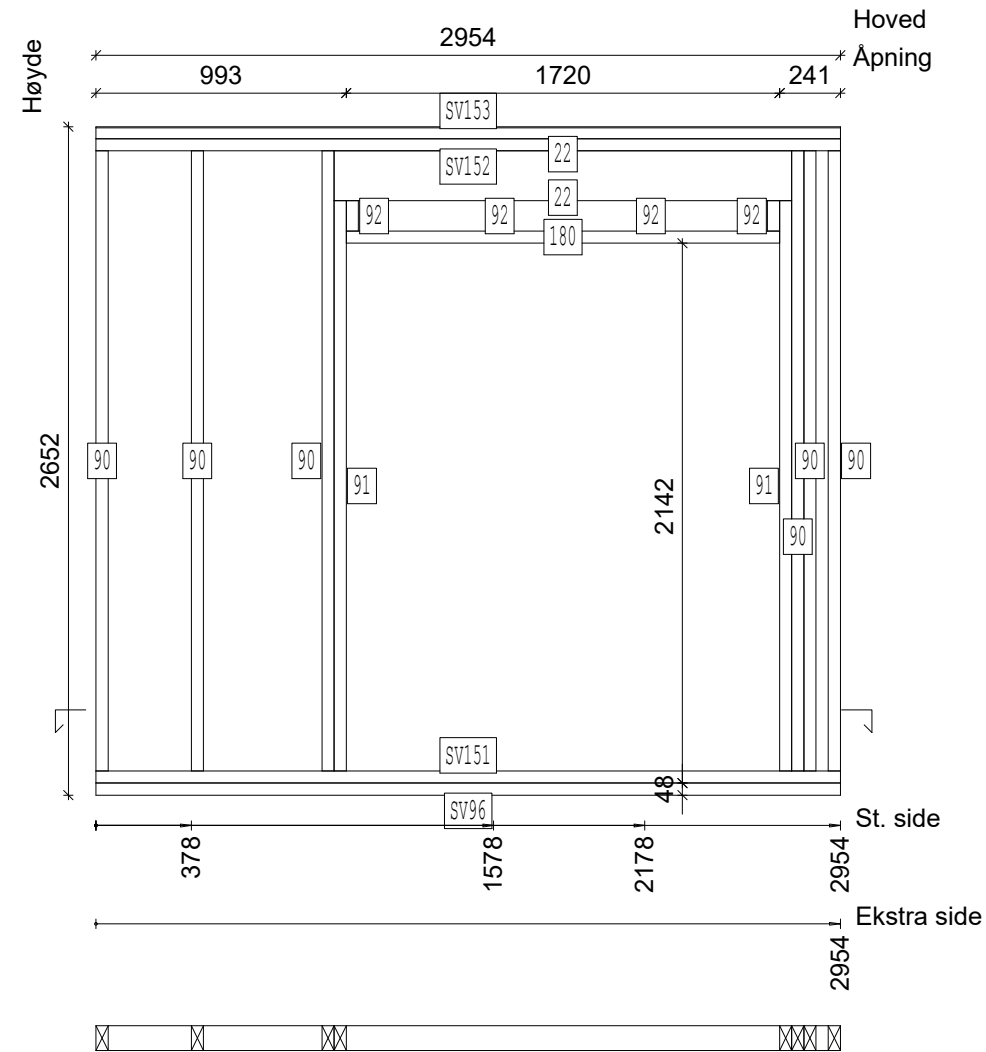

SVILLER				
LABEL	ANT	MATERIAL	TYPE	LENGDE
SV96	1	48x98 C16	BUNNSVILL	2954
SV151	1	48x98 C16	BUNNSVILL	2954
SV152	1	48x98 C16	TOPPSVILL	2954
SV153	1	48x98 C16	TOPPSVILL	2954

KAPPELISTE				
LABEL	ANT	MATERIAL	TYPE	LENGDE
22	2	48x198 C24	LOSHOLT	1816
90	6	48x98 C24	STENDER	2460
91	2	48x98 C24	KRYKKE	2262
92	4	48x98 C24	STENDER	120
180	1	48x98 C24	LOSHOLT	1720