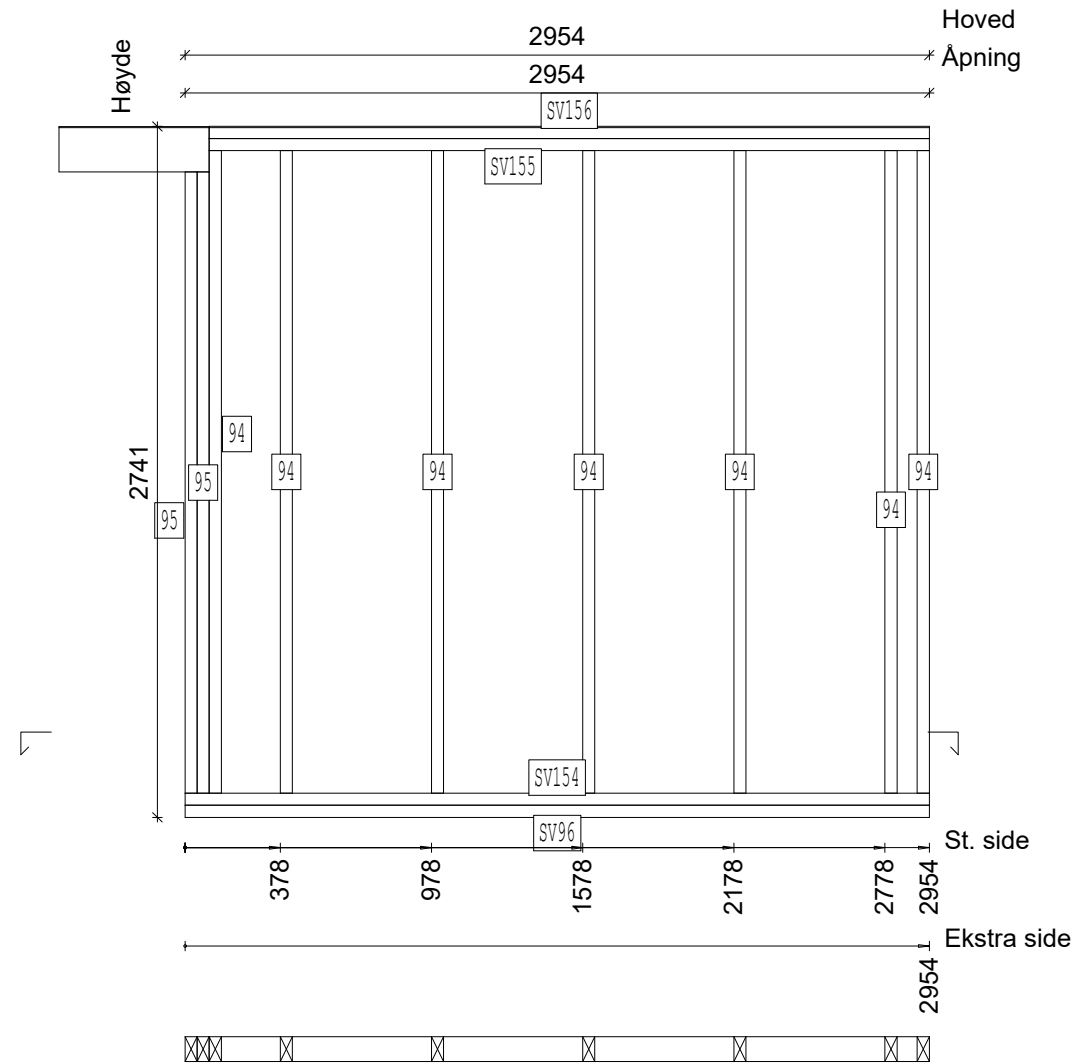

SVILLER				
LABEL	ANT	MATERIAL	TYPE	LENGDE
SV96	1	48x98 C16	BUNNSVILL	2954
SV154	1	48x98 C16	BUNNSVILL	2954
SV155	1	48x98 C16	TOPPSVILL	2858
SV156	1	48x98 C16	TOPPSVILL	2858

KAPPELISTE				
LABEL	ANT	MATERIAL	TYPE	LENGDE
94	7	48x98 C24	STENDER	2549
95	2	48x98 C24	STENDER	2465