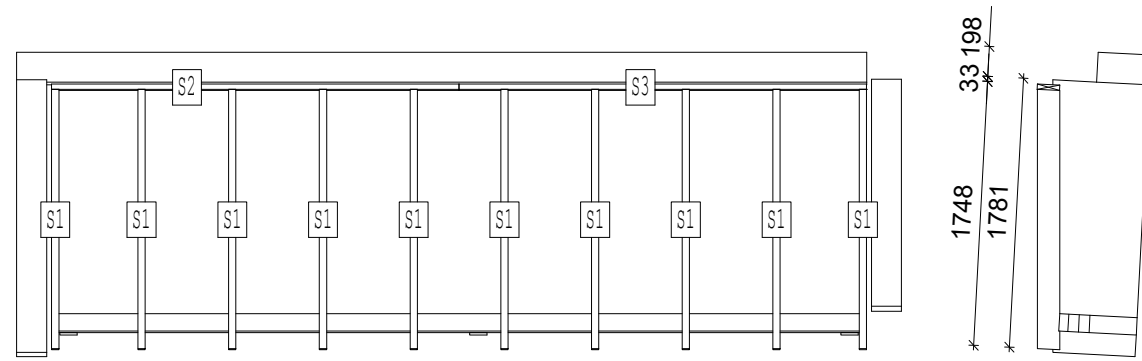

JOIST SCHEDULE					
LABEL	QTY	MATERIAL	GRADE	DESCRIPTION	LENGTH
S1	10	48x148 C24	C24	SPERRE	1722
S2	1	36x148 C24	C24	KANTBJELKE	2695
S3	1	36x148 C24	C24	KANTBJELKE	2695

Tak henges opp på utvendige lekter.
9.5 mm gips
23 mm lekte
= 33 mm

Element: TAK3-L4 (Antall: 1)	Målestokk: A3-1:50	Rev.: Dato: 18.07.2017
Prosjekt: