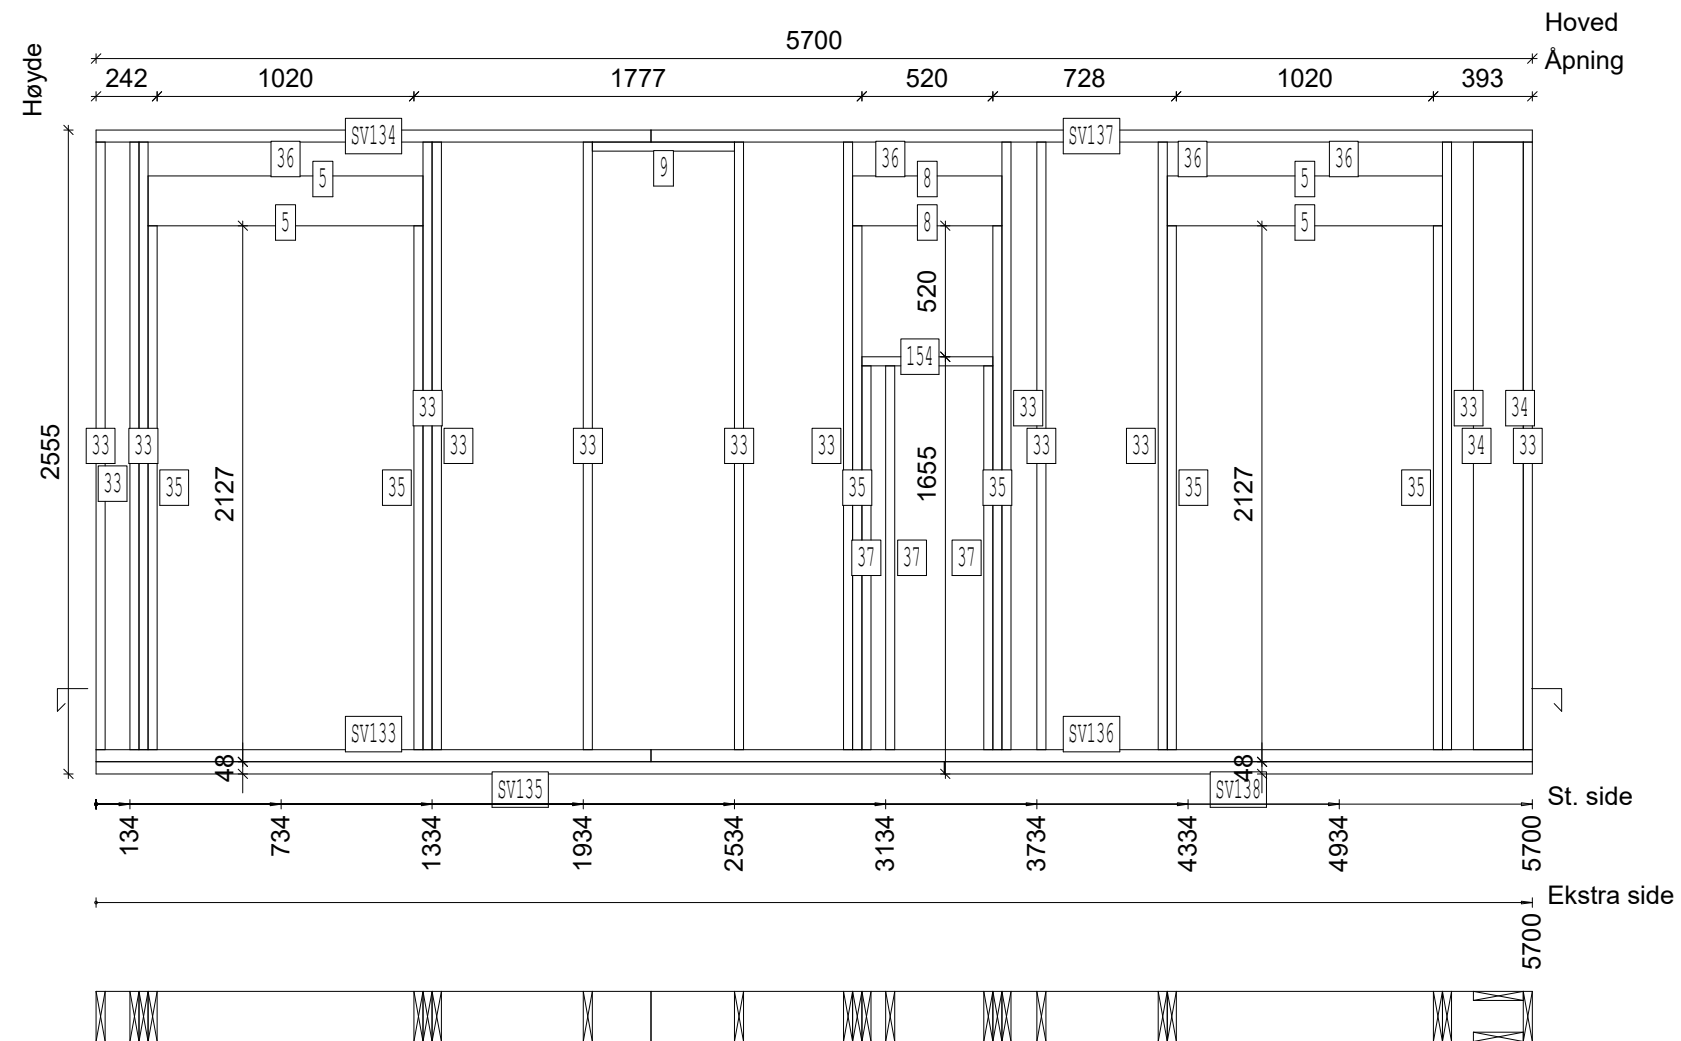

SVILLER				
LABEL	ANT	MATERIAL	TYPE	LENGDE
SV133	1	48x198 C16	BUNNSVILL	2202
SV134	1	48x198 C16	TOPPSVILL	2202
SV135	1	48x198 C16	BUNNSVILL	3367
SV136	1	48x198 C16	BUNNSVILL	3498
SV137	1	48x198 C16	TOPPSVILL	3498
SV138	1	48x198 C16	BUNNSVILL	2333

KAPPELISTE				
LABEL	ANT	MATERIAL	TYPE	LENGDE
5	4	48x198 C24	LOSHOLT	1092
8	2	48x198 C24	LOSHOLT	592
9	1	36x198 C24	LASK	564
33	13	36x198 C24	STENDER	2411
34	2	36x198 C24	STENDER	2411
35	6	36x198 C24	KRYKKE	2079
36	4	36x198 C24	STENDER	134
37	3	36x198 C24	STENDER	1523
154	1	36x198 C24	LOSHOLT	520