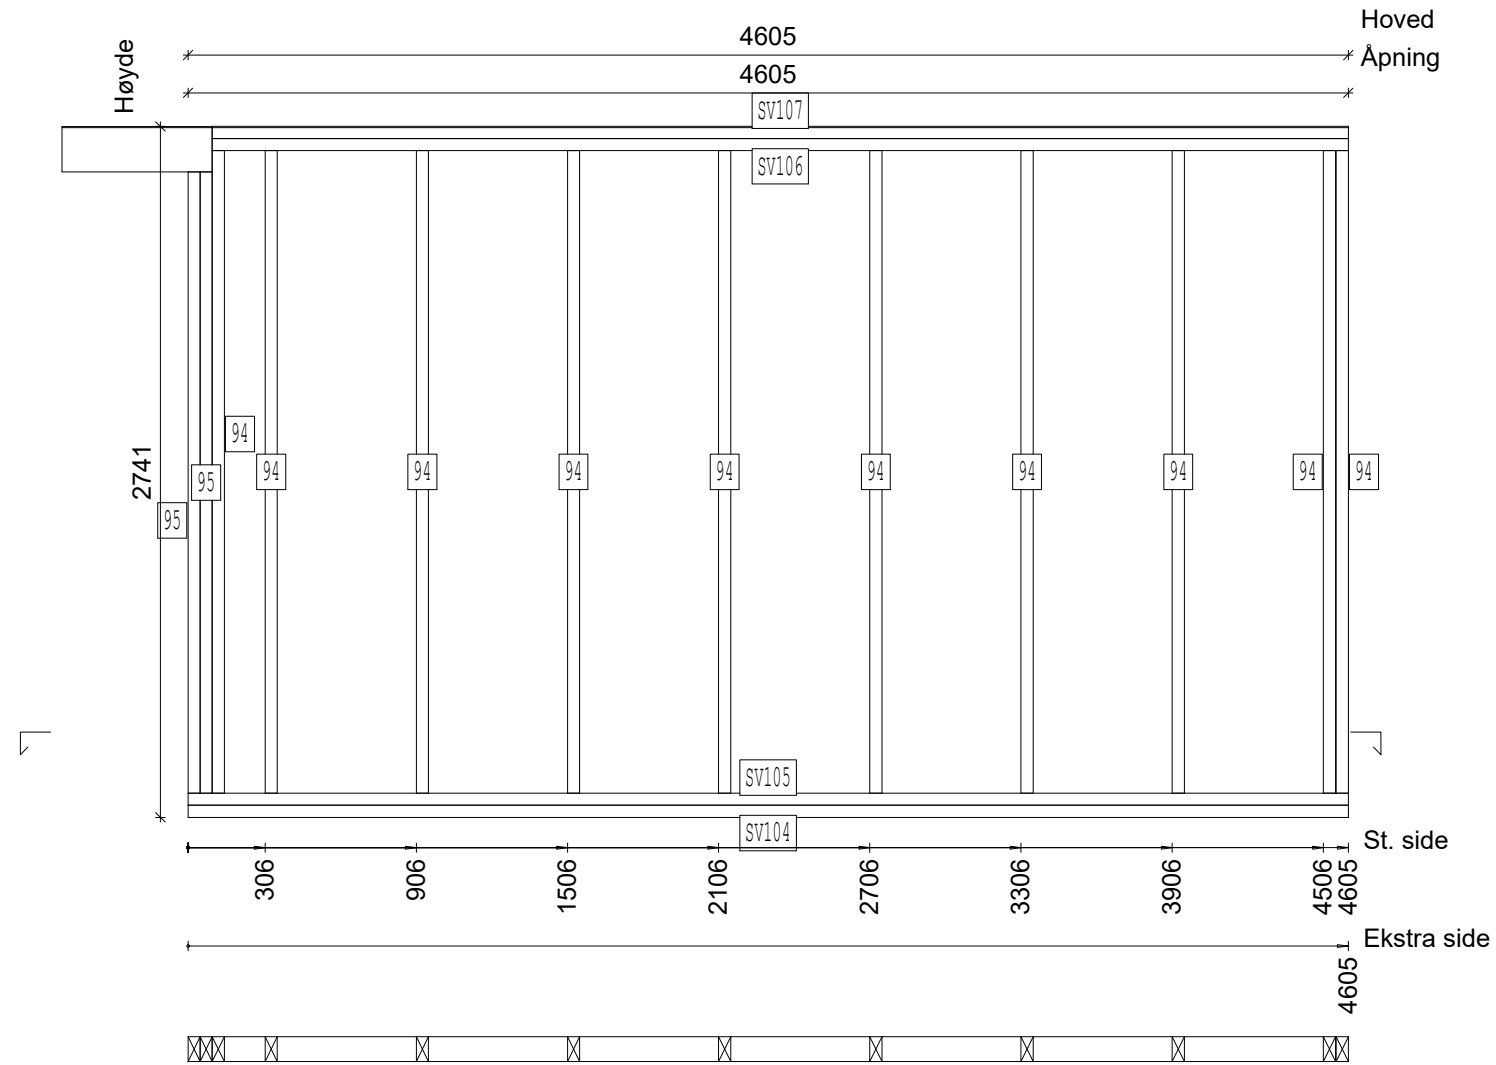

SVILLER				
LABEL	ANT	MATERIAL	TYPE	LENGDE
SV104	1	48x98 C16	BUNNSVILL	4605
SV105	1	48x98 C16	BUNNSVILL	4605
SV106	1	48x98 C16	TOPPSVILL	4509
SV107	1	48x98 C16	TOPPSVILL	4509

KAPPELISTE				
LABEL	ANT	MATERIAL	TYPE	LENGDE
94	10	48x98 C24	STENDER	2549
95	2	48x98 C24	STENDER	2465