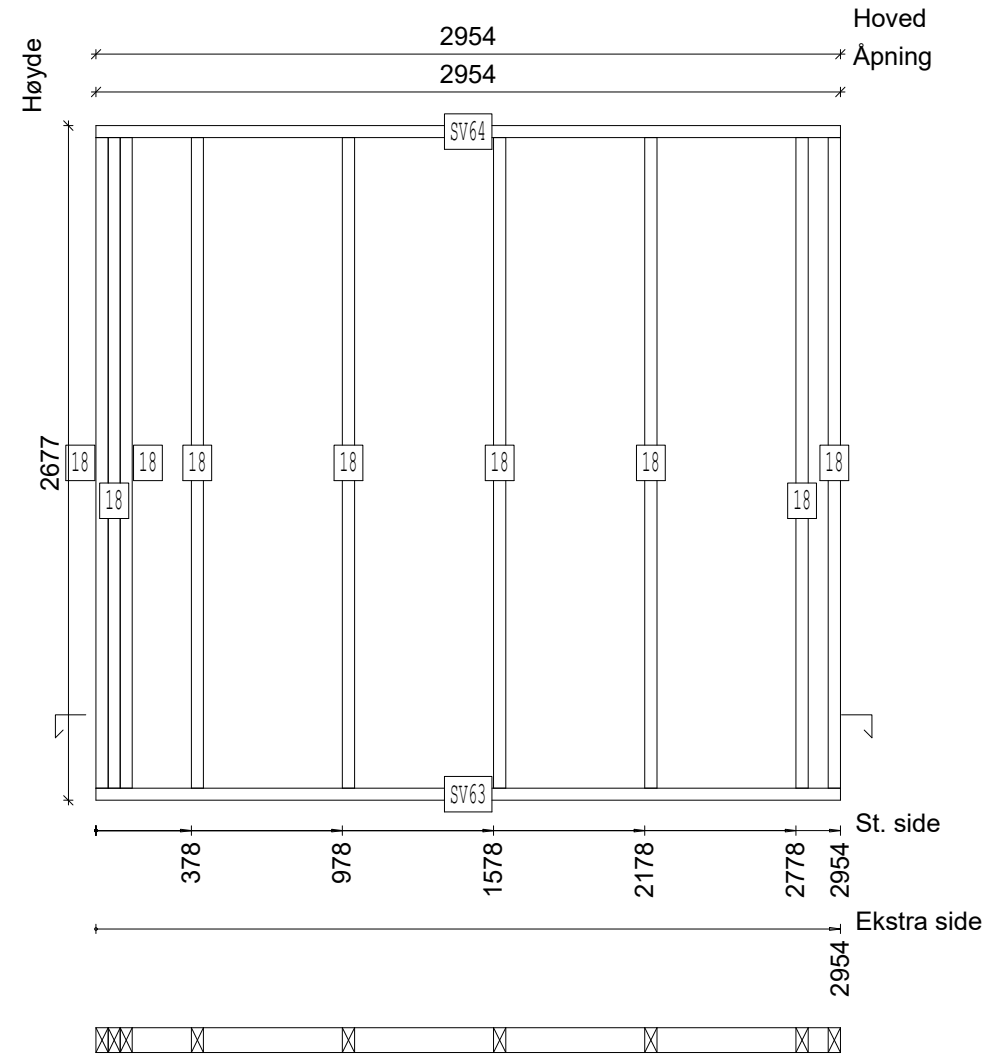

SVILLER				
LABEL	ANT	MATERIAL	TYPE	LENGDE
SV63	1	48x98 C16	BUNNSVILL	2954
SV64	1	48x98 C16	TOPPSVILL	2954

KAPPELISTE				
LABEL	ANT	MATERIAL	TYPE	LENGDE
18	9	48x98 C24	STENDER	2581