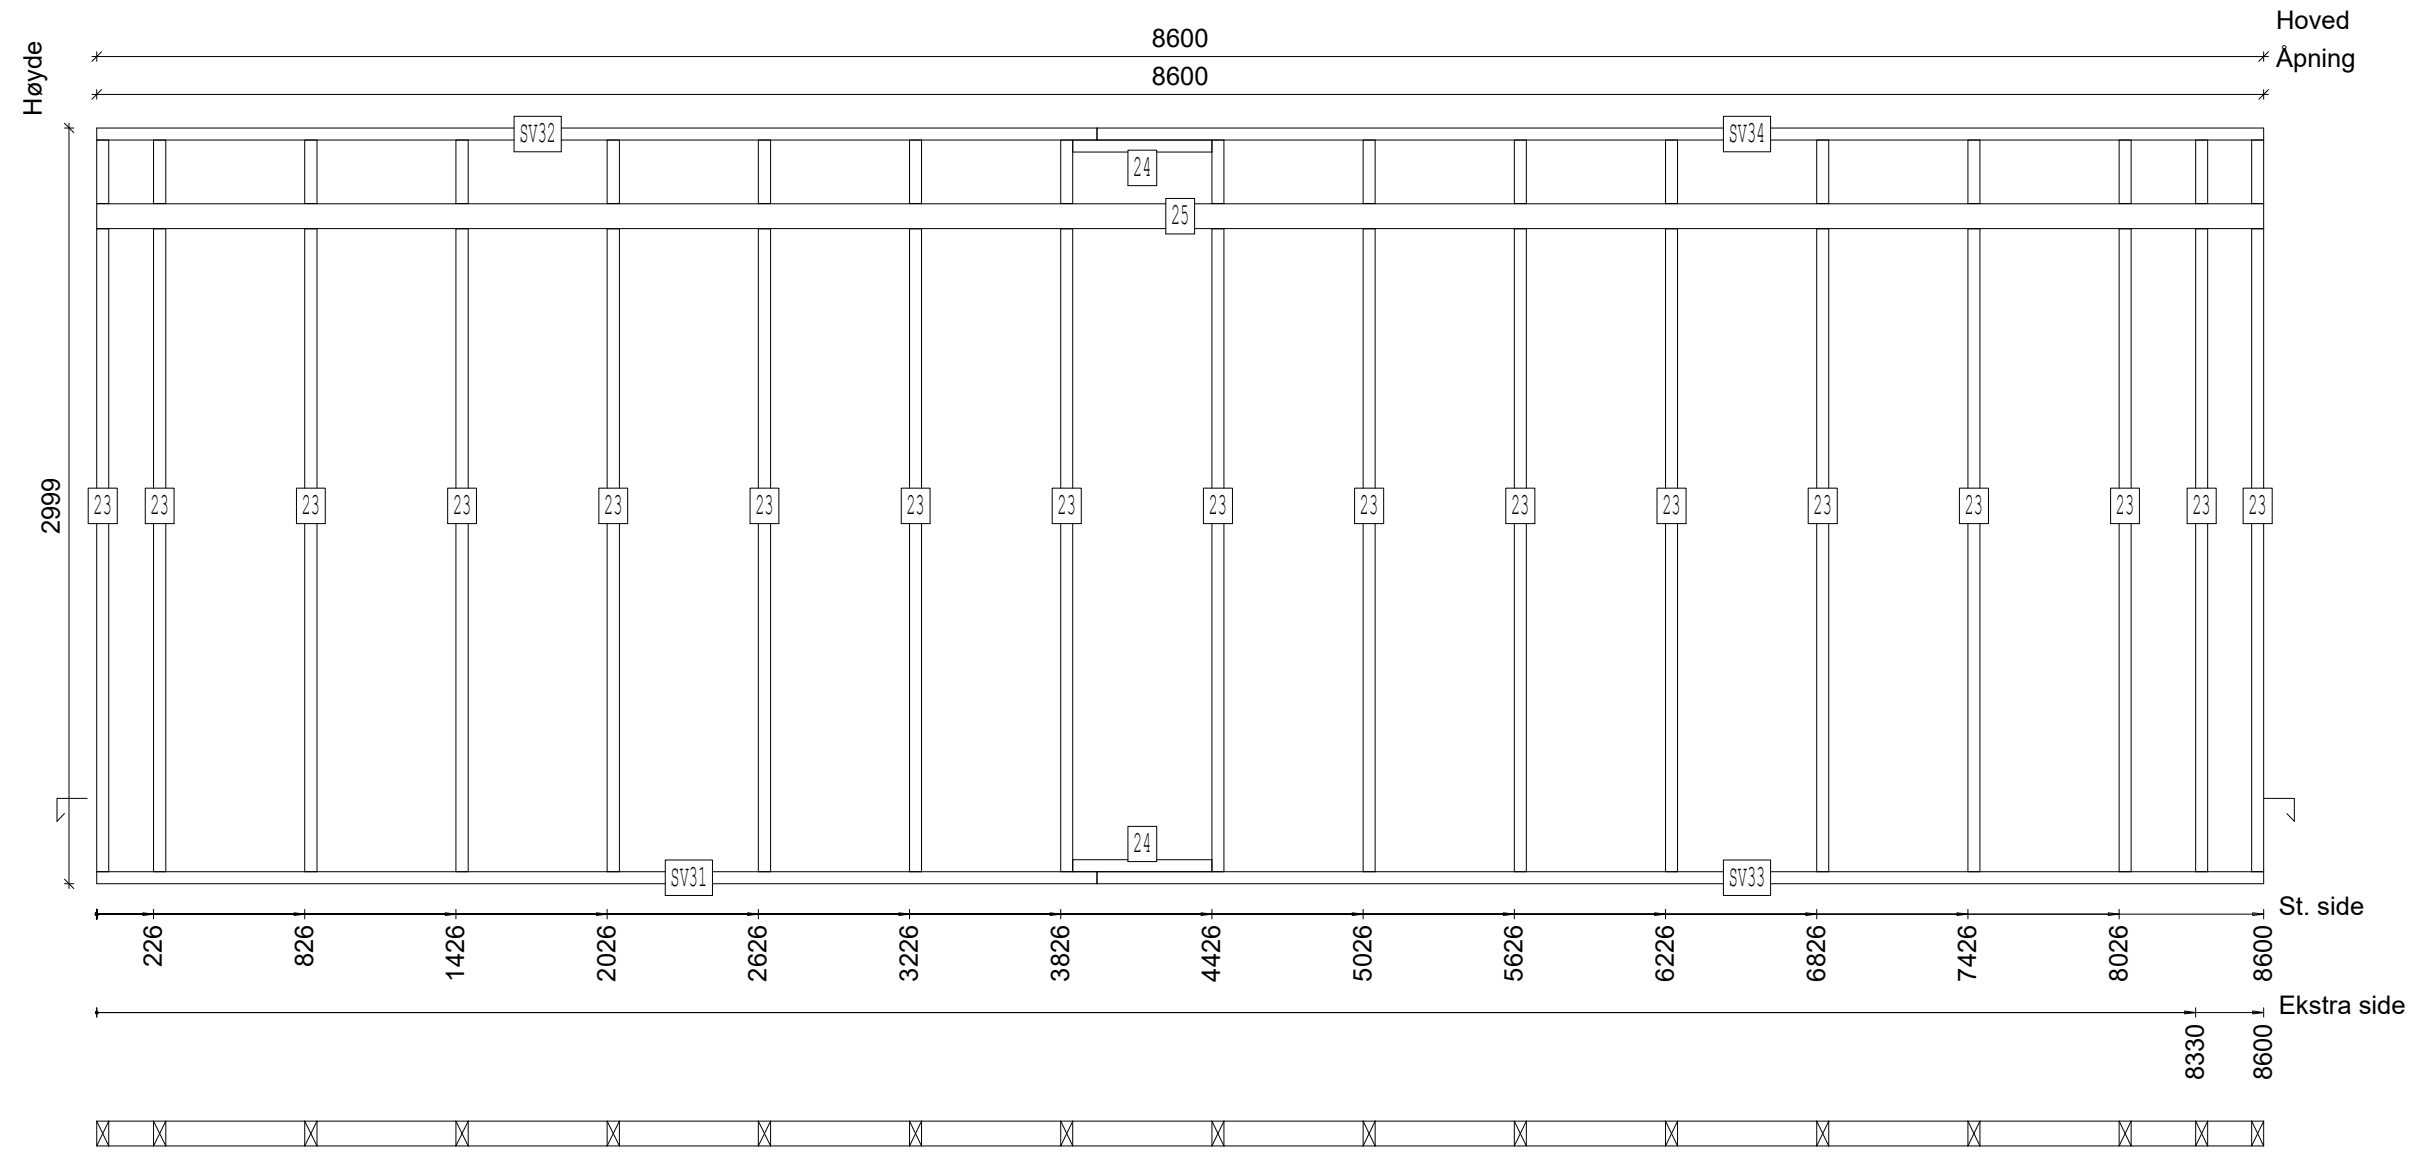

SVILLER				
LABEL	ANT	MATERIAL	TYPE	LENGDE
SV31	1	48x98 C16	BUNNSVILL	3970
SV32	1	48x98 C16	TOPPSVILL	3970
SV33	1	48x98 C16	BUNNSVILL	4630
SV34	1	48x98 C16	TOPPSVILL	4630

KAPPELISTE				
LABEL	ANT	MATERIAL	TYPE	LENGDE
23	17	48x98 C24	STENDER	2903
24	2	48x98 C24	LASK	552
25	1	23x98 C16	SPIKERSLAG	8600