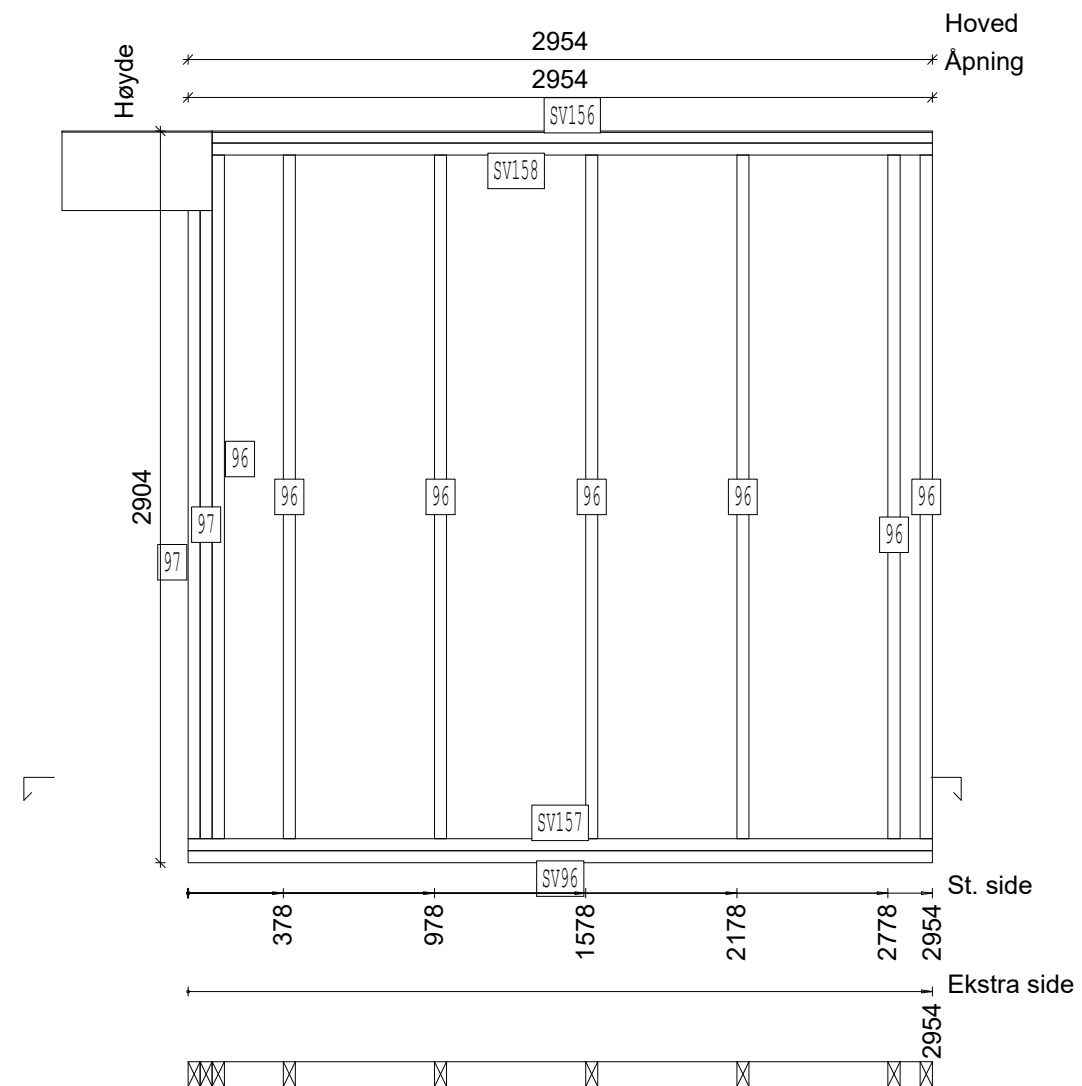

SVILLER				
LABEL	ANT	MATERIAL	TYPE	LENGDE
SV96	1	48x98 C16	BUNNSVILL	2954
SV156	1	48x98 C16	TOPPSVILL	2858
SV157	1	48x98 C16	BUNNSVILL	2954
SV158	1	48x98 C16	TOPPSVILL	2858

KAPPELISTE				
LABEL	ANT	MATERIAL	TYPE	LENGDE
96	7	48x98 C24	STENDER	2712
97	2	48x98 C24	STENDER	2493