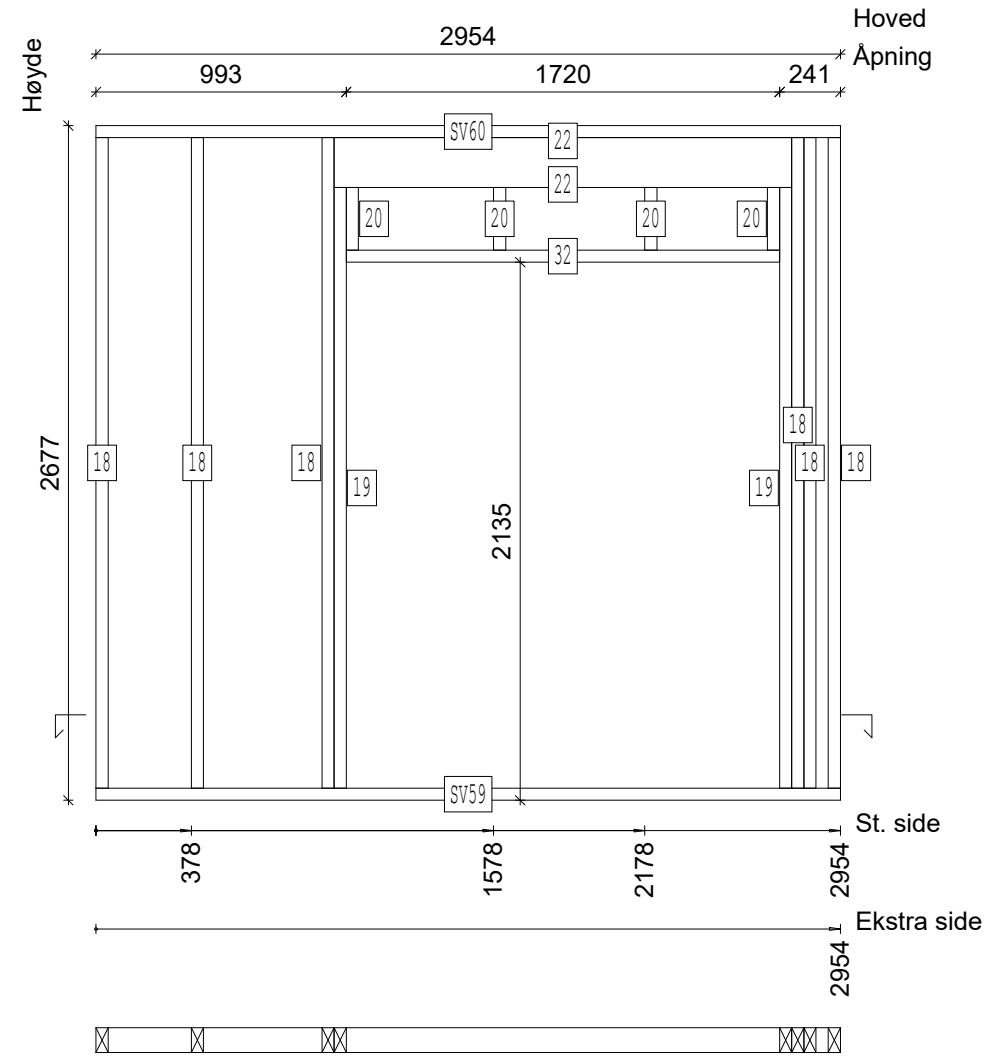

SVILLER				
LABEL	ANT	MATERIAL	TYPE	LENGDE
SV59	1	48x98 C16	BUNNSVILL	2954
SV60	1	48x98 C16	TOPPSVILL	2954

KAPPELISTE				
LABEL	ANT	MATERIAL	TYPE	LENGDE
18	6	48x98 C24	STENDER	2581
19	2	48x98 C24	KRYKKE	2383
20	4	48x98 C24	STENDER	248
22	2	48x198 C24	LOSHOLT	1816
32	1	48x98 C24	LOSHOLT	1720