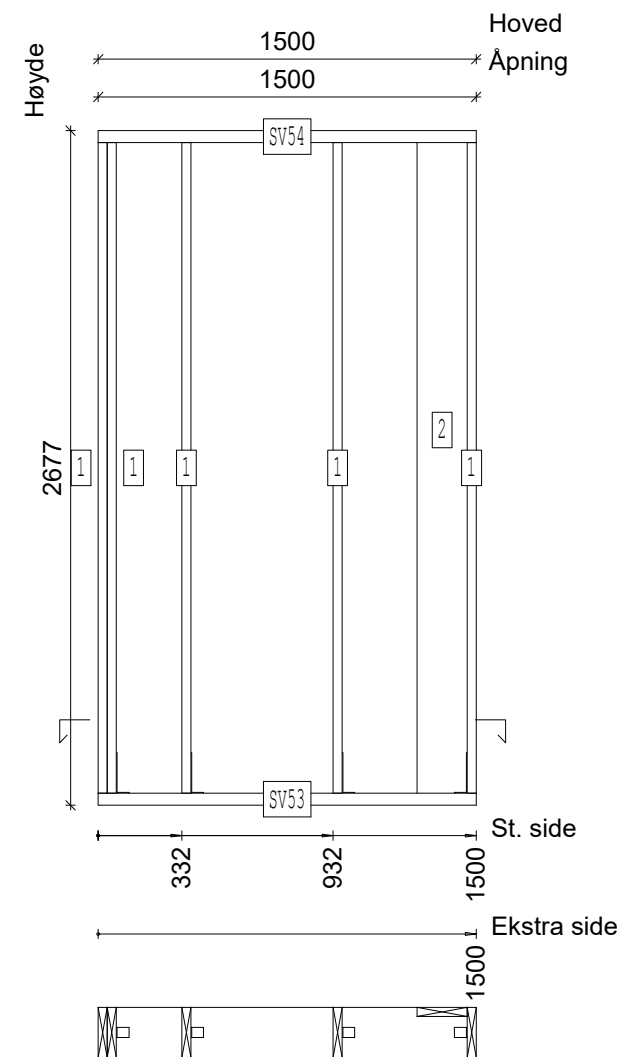

SVILLER				
LABEL	ANT	MATERIAL	TYPE	LENGDE
SV53	1	48x198 C16	BUNNSVILL	1500
SV54	1	48x198 C16	TOPPSVILL	1500

KAPPELISTE				
LABEL	ANT	MATERIAL	TYPE	LENGDE
1	5	36x198 C24	STENDER	2581
2	1	36x198 C24	STENDER	2581