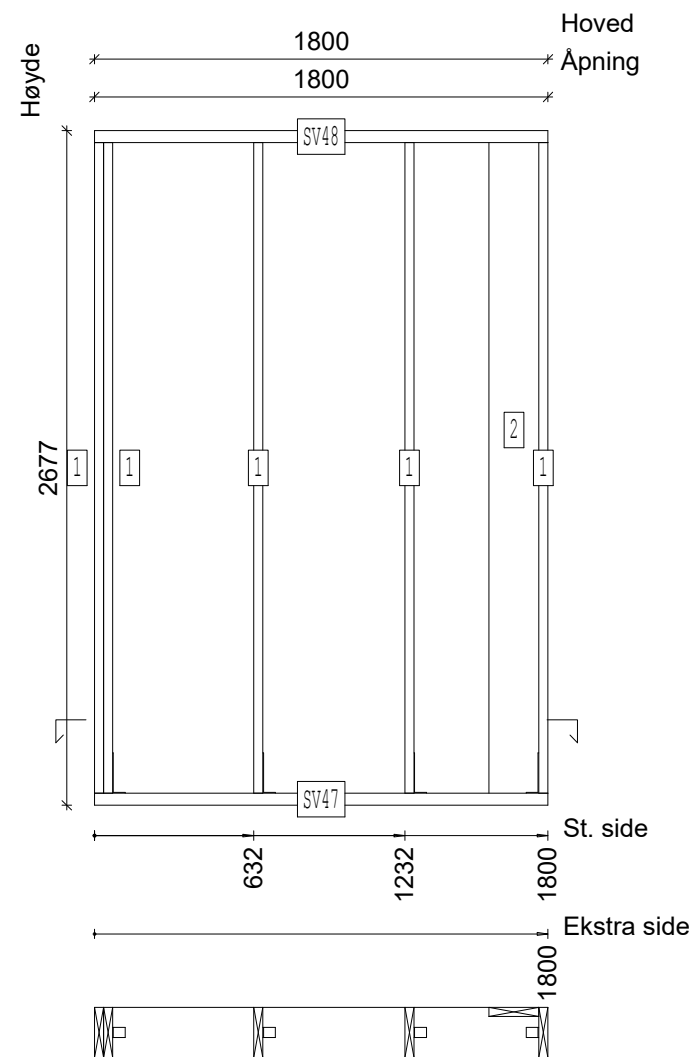

SVILLER				
LABEL	ANT	MATERIAL	TYPE	LENGDE
SV47	1	48x198 C16	BUNNSVILL	1800
SV48	1	48x198 C16	TOPPSVILL	1800

KAPPELISTE				
LABEL	ANT	MATERIAL	TYPE	LENGDE
1	5	36x198 C24	STENDER	2581
2	1	36x198 C24	STENDER	2581