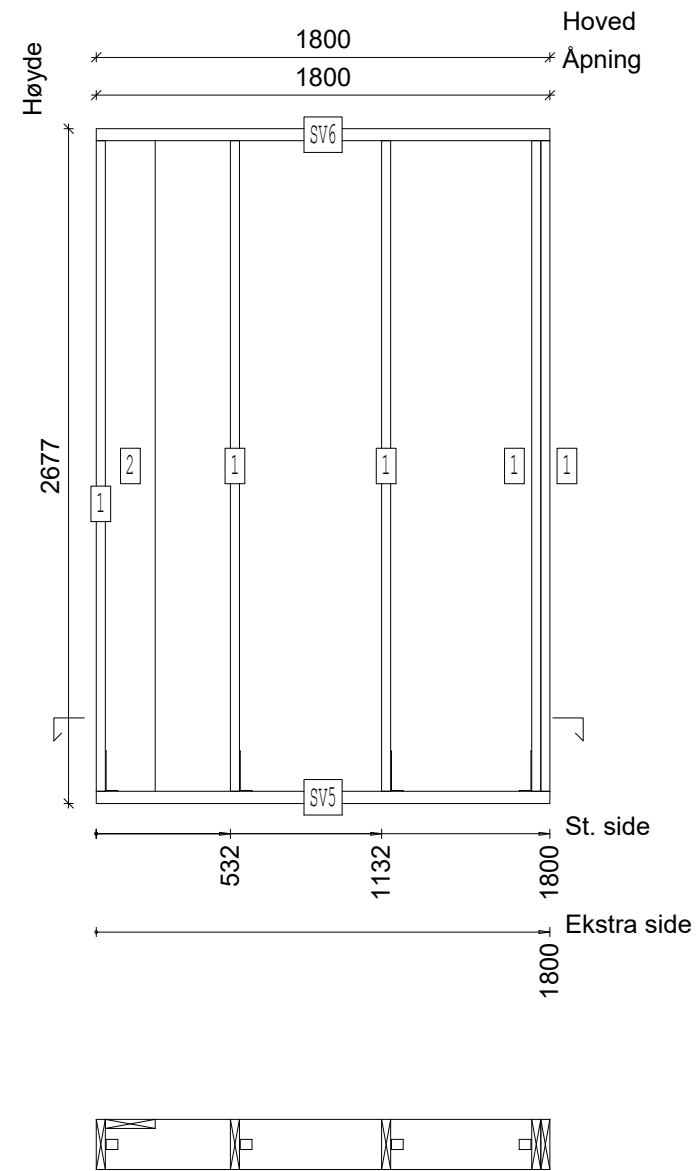

SVILLER				
LABEL	ANT	MATERIAL	TYPE	LENGDE
SV5	1	48x198 C16	BUNNSVILL	1800
SV6	1	48x198 C16	TOPPSVILL	1800

KAPPELISTE				
LABEL	ANT	MATERIAL	TYPE	LENGDE
1	5	36x198 C24	STENDER	2581
2	1	36x198 C24	STENDER	2581